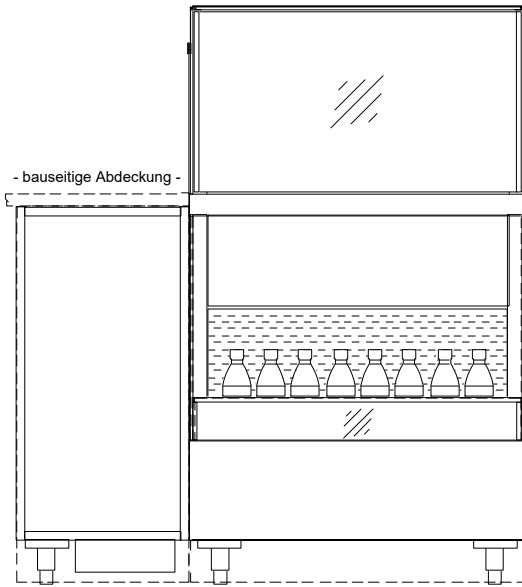

TAKE AWAY BASIC GE-77-E

[Art. 484536250]

(Kundenseite)

(Bedienseite)

(Seitenansicht)

LEGENDE:	
TW	= Tauwasserablauf DNØ30
KE	= Kälte-Elektro
LED	= LED-Beleuchtung
WB	= Wärmebrücke
HP	= Heizplatte

(Detail "Easy Change") (Detail Spiegelsystem)