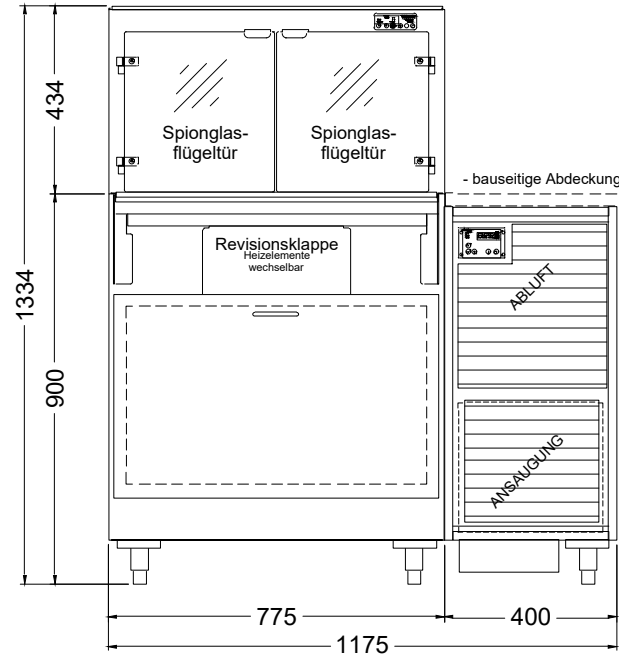

TAKE AWAY BASIC GE-77-E

[Art. 484536250]

(Kundenseite)

(Bedienseite)

(Seitenansicht)

LEGENDE:	
TW	= Tauwasserablauf DNØ30
KE	= Kälte-Elektro
LED	= LED-Beleuchtung
WB	= Wärmebrücke
HP	= Heizplatte

(Detail "Easy Change") (Detail Spiegelsystem)