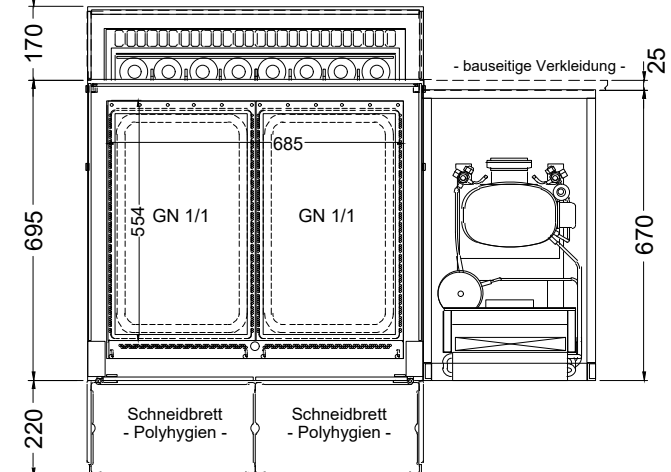

(Grundriss)