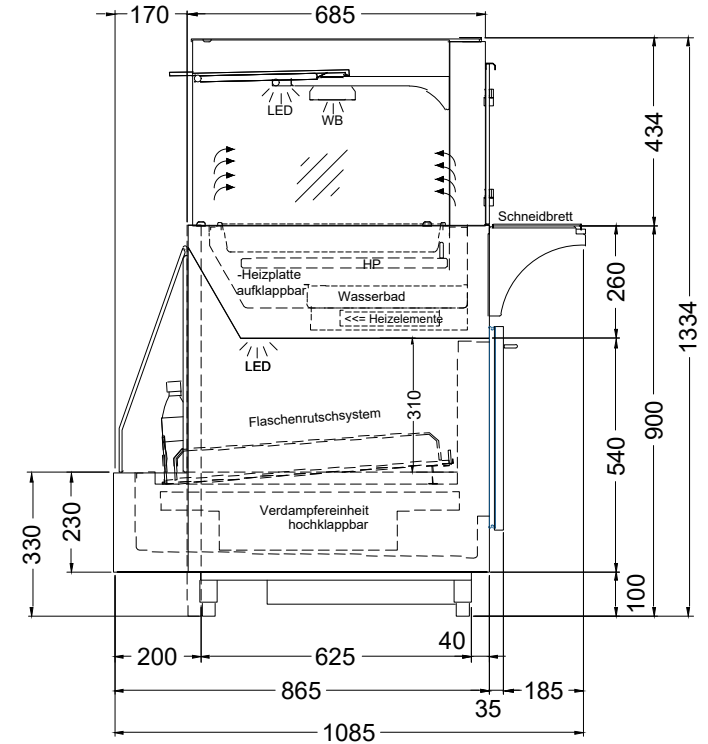

TAKE AWAY BASIC GE-77-E

[Art. 484536250]

(Kundenseite)

(Bedienseite)

(Seitenansicht)

LEGENDE:	
TW	= Tauwasserablauf DNØ30
KE	= Kälte-Elektro
LED	= LED-Beleuchtung
WB	= Wärmebrücke
HP	= Heizplatte

(Detail "Easy Change") (Detail Spiegelsystem)

(Grundriss)

STECKERFERTIG