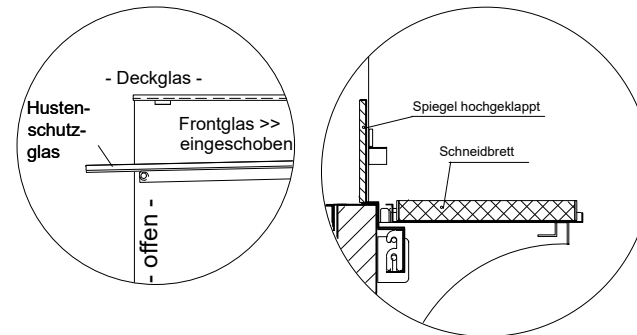

TAKE AWAY BASIC GE-77-E

[Art. 484536250]

(Kundenseite)

(Bedienseite)

(Seitenansicht)

LEGENDE:	
TW	= Tauwasserablauf DNØ30
KE	= Kälte-Elektro
LED	= LED-Beleuchtung
WB	= Wärmebrücke
HP	= Heizplatte

(Detail "Easy Change") (Detail Spiegelsystem)

(Grundriss)

STECKERFERTIG