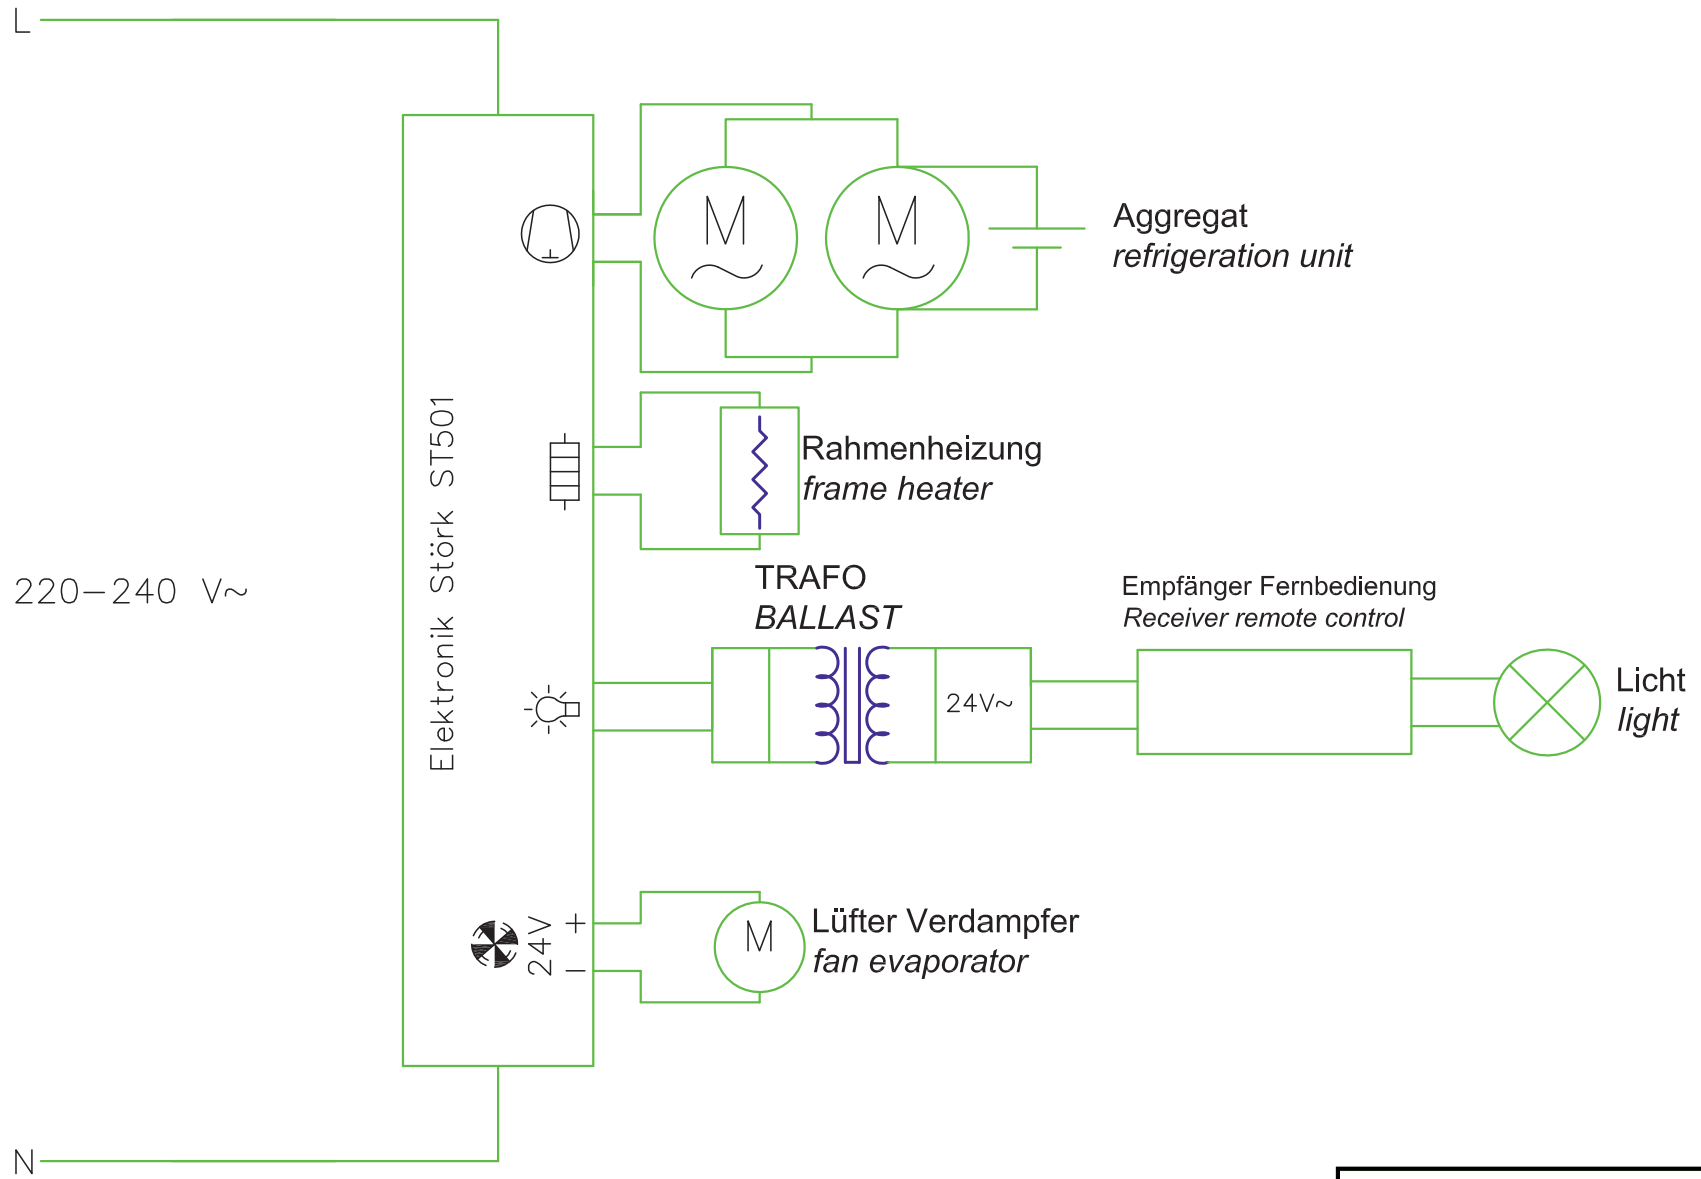

Stromlaufplan:

WKS-E Abteil			
	Datum:	Name:	 Anderungen vorbehalten
Bearbeitet:	25.03.2013	Blankenstein	
Geändert:	28.1.2015	Blankenstein	
Dateiname:	WKS.dwg