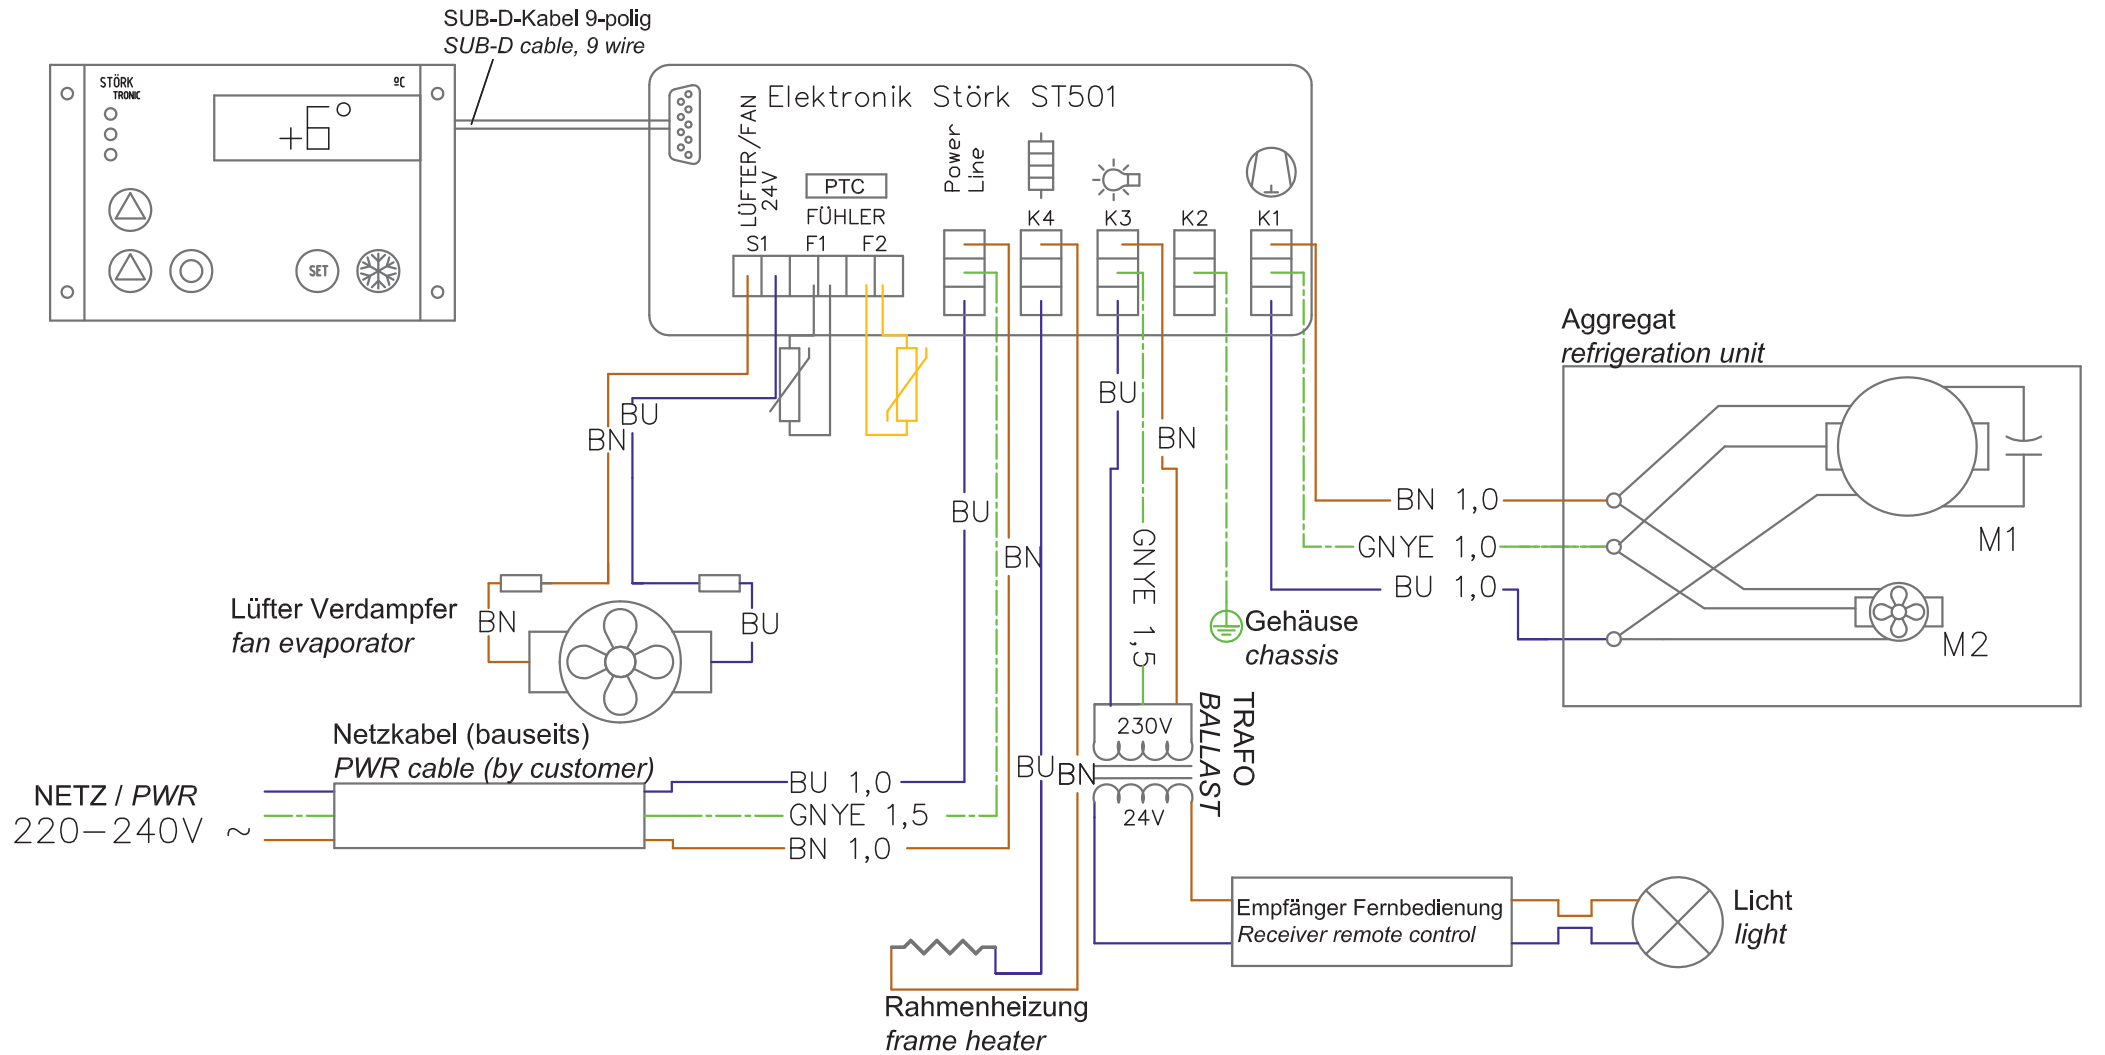

Schaltplan

Weintemperierschrank **WKS 134-E**

[Art. 485384012]

Schaltschema:

WKS-E Abteil			
	Datum:	Name:	
Bearbeitet:	25.03.2013	Blankenstein	
Geändert:	28.1.2015	Blankenstein	
Dateiname:	WKS.dwg	Änderungen vorbehalten	