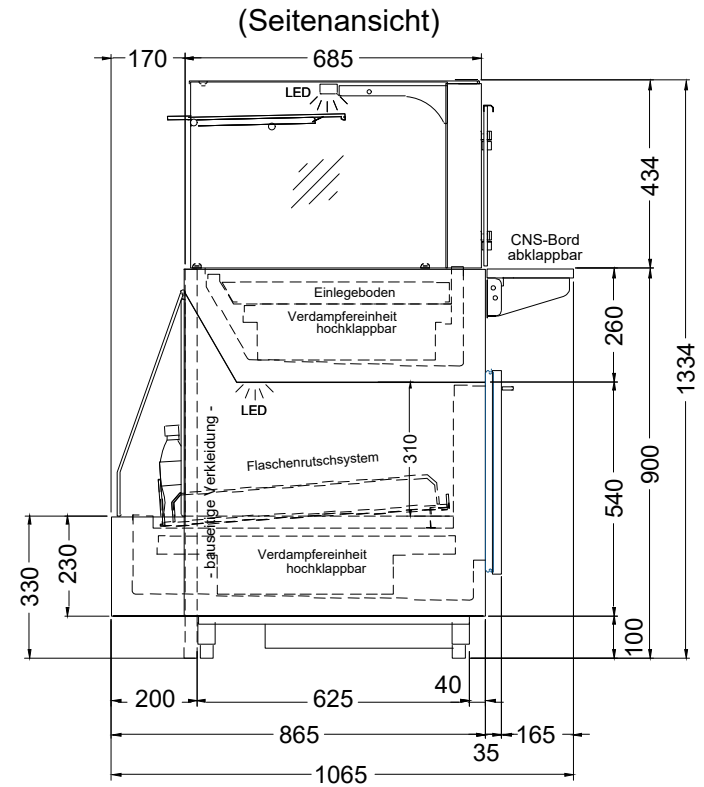

TAKE AWAY COOL GE-77-E

[Art. 484536200]

(Detail "Easy Change")

TW = Tauwasserablauf DNØ30
KE = Kälte-Elektro

STECKERFERTIG