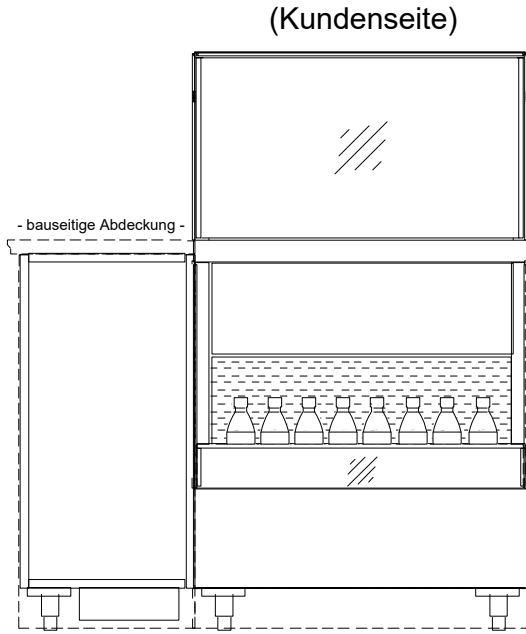

TAKE AWAY COOL GE-77-E

[Art. 484536200]

(Detail "Easy Change")

TW = Tauwasserablauf DNØ30
KE = Kälte-Elektro

STECKERFERTIG