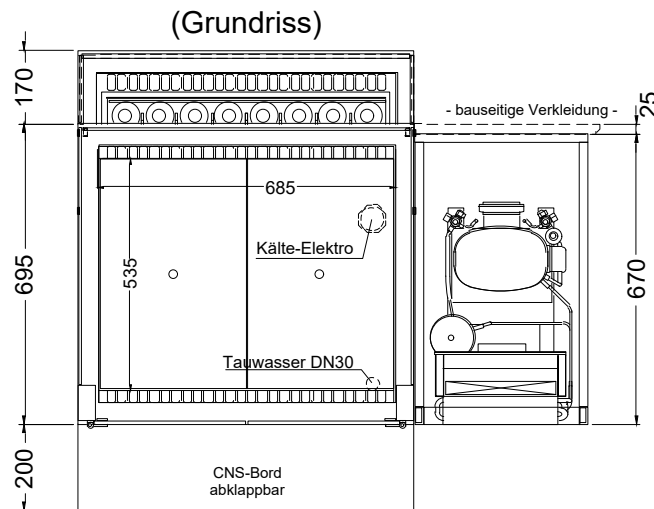

TAKE AWAY COOL GE-77-E

[Art. 484536200]

(Detail "Easy Change")

TW = Tauwasserablauf DNØ30
KE = Kälte-Elektro

STECKERFERTIG