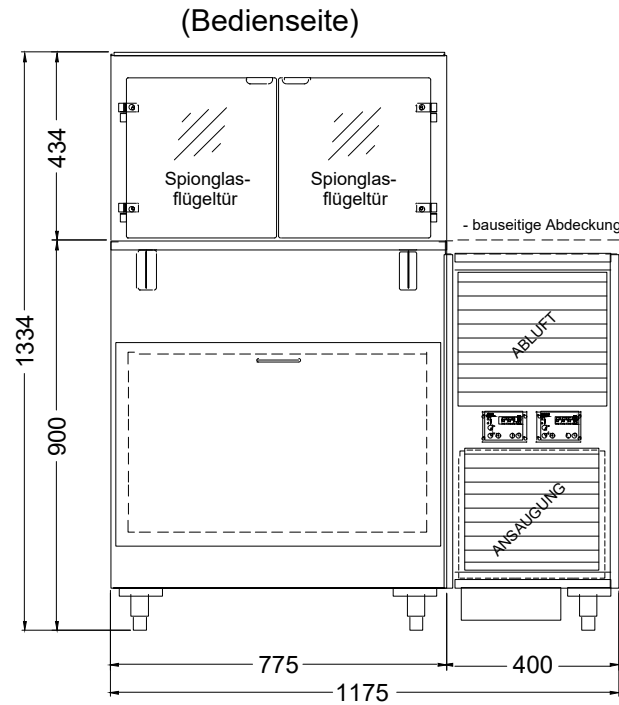

TAKE AWAY COOL GE-77-E

[Art. 484536200]

(Detail "Easy Change")

TW = Tauwasserablauf DNØ30
KE = Kälte-Elektro

STECKERFERTIG