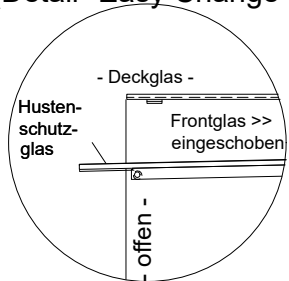

TAKE AWAY COOL GE-77-E

[Art. 484536200]

(Detail "Easy Change")

TW = Tauwasserablauf DNØ30
KE = Kälte-Elektro

STECKERFERTIG