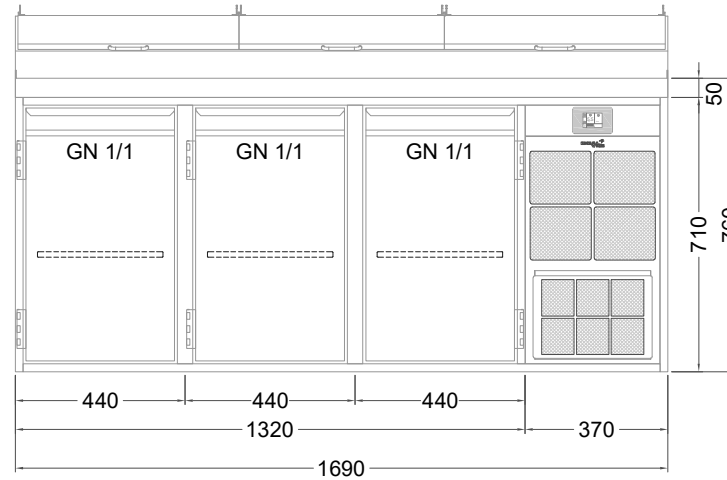

Masszeichnung

Belegstation BLUE 3-71-3T

[Art.Nr.: 31001465]

BLUE 3-71-3T

- * KL...Kälteleitungen
- * TW...Tauwasser, selbstständige Verdunstung über Aggregatabwärme, kein bauseitiger Ablauf erforderlich
- * ⚡ Elektroanschluss

Türelement

2 Züge 1/2-1/2

2 Züge 1/2-1/2 mit herausnehmbaren Ladeneinsätzen

1 Zug mit Blende

1 Zug mit herausnehmbarem Ladeneinsatz mit Blende

2 Züge 1/3-1/3 mit Blende

2 Züge 1/3-1/3 mit herausnehmbaren Ladeneinsätzen mit Blende