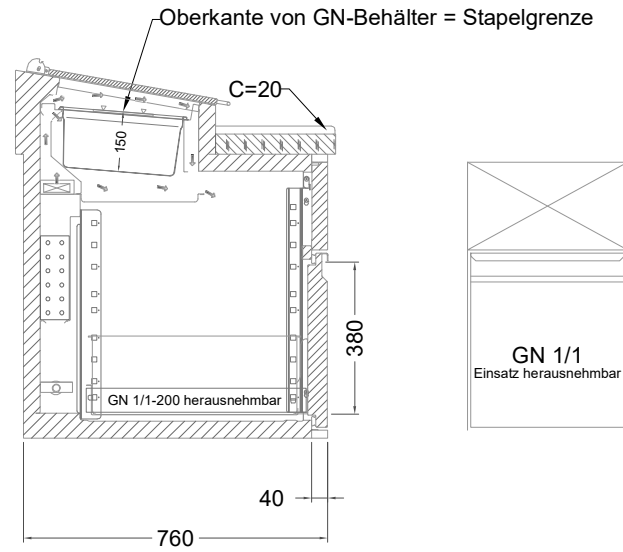

Masszeichnung

Belegstation BLUE 3-71-3T

[Art.Nr.: 31001465]

BLUE 3-71-3T

- * KL...Kälteleitungen
- * TW...Tauwasser, selbstständige Verdunstung über Aggregatabwärme, kein bauseitiger Ablauf erforderlich
- * ⚡ Elektroanschluss

Türelement

2 Züge 1/2-1/2

2 Züge 1/2-1/2 mit herausnehmbaren Ladeneinsätzen

1 Zug mit Blende

1 Zug mit herausnehmbarem Ladeneinsatz mit Blende

2 Züge 1/3-1/3 mit Blende

2 Züge 1/3-1/3 mit herausnehmbaren Ladeneinsätzen mit Blende