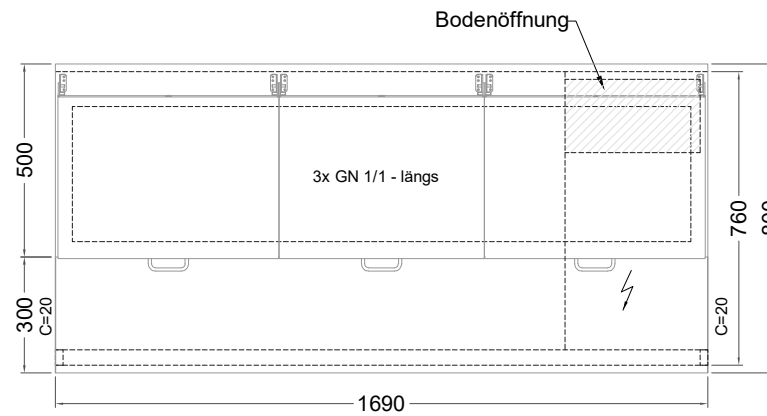

Masszeichnung

Belegstation BLUE 3-71-3T

[Art.Nr.: 31001465]

BLUE 3-71-3T

- * KL...Kälteleitungen
- * TW...Tauwasser, selbstständige Verdunstung über Aggregatabwärme, kein bauseitiger Ablauf erforderlich
- * ⚡ Elektroanschluss

Türelement

2 Züge 1/2-1/2

2 Züge 1/2-1/2 mit herausnehmbaren Ladeneinsätzen

1 Zug mit Blende

1 Zug mit herausnehmbarem Ladeneinsatz mit Blende

2 Züge 1/3-1/3 mit Blende

2 Züge 1/3-1/3 mit herausnehmbaren Ladeneinsätzen mit Blende