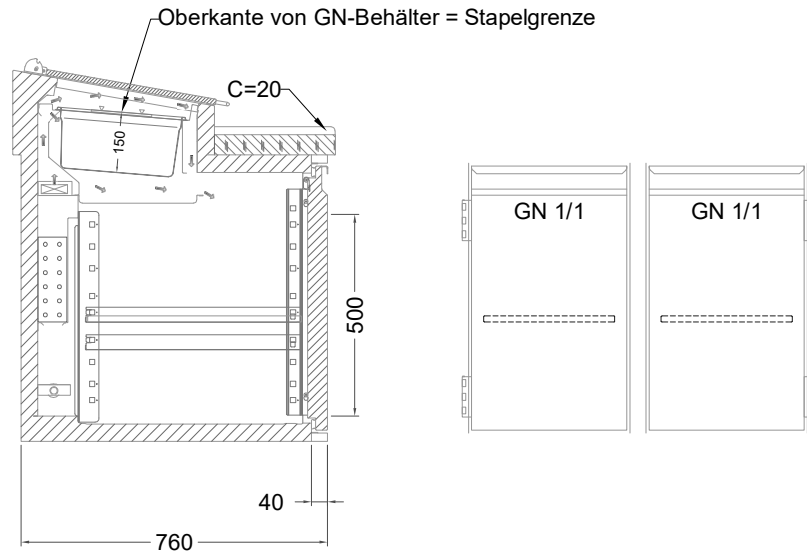

Masszeichnung

Belegstation BLUE 3-71-3T

[Art.Nr.: 31001465]

BLUE 3-71-3T

- * KL...Kälteleitungen
- * TW...Tauwasser, selbstständige Verdunstung über Aggregatabwärme, kein bauseitiger Ablauf erforderlich
- * ⚡ Elektroanschluss

Türelement

2 Züge 1/2-1/2

2 Züge 1/2-1/2 mit herausnehmbaren Ladeneinsätzen

1 Zug mit Blende

1 Zug mit herausnehmbarem Ladeneinsatz mit Blende

2 Züge 1/3-1/3 mit Blende

2 Züge 1/3-1/3 mit herausnehmbaren Ladeneinsätzen mit Blende