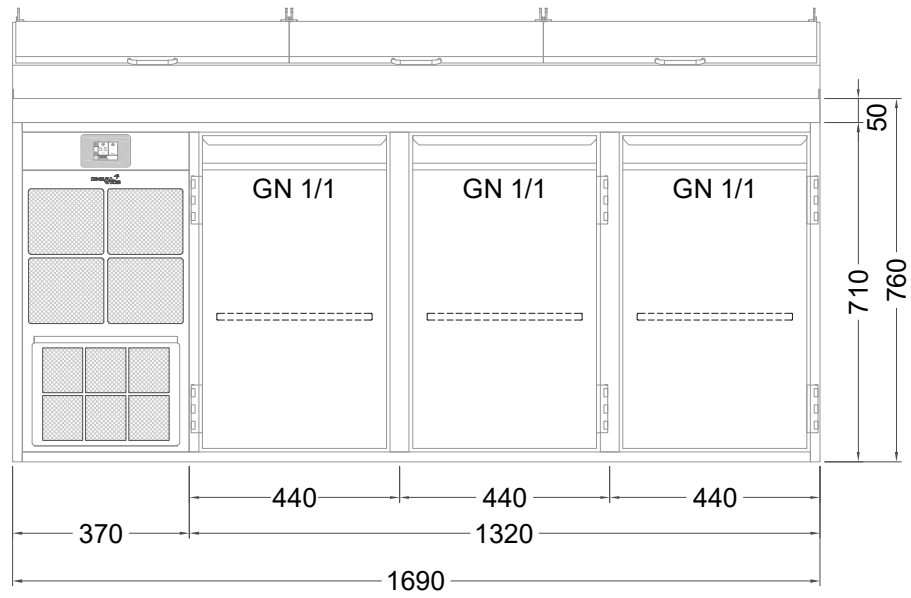

Masszeichnung

Belegstation BLUE 3-71-3T

[Art.Nr.: 31001465]

BLUE 3-71-3T

- * KL...Kälteleitungen
- * TW...Tauwasser, selbstständige Verdunstung über Aggregatabwärme, kein bauseitiger Ablauf erforderlich
- * ⚡ Elektroanschluss

Türelement

2 Züge 1/2-1/2

2 Züge 1/2-1/2 mit herausnehmbaren Ladeneinsätzen

1 Zug mit Blende

1 Zug mit herausnehmbarem Ladeneinsatz mit Blende

2 Züge 1/3-1/3 mit Blende

2 Züge 1/3-1/3 mit herausnehmbaren Ladeneinsätzen mit Blende