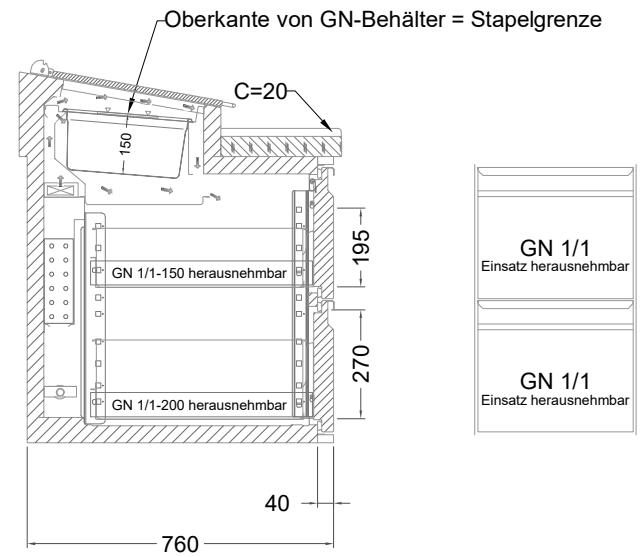

Masszeichnung

Belegstation BLUE 3-71-3T

[Art.Nr.: 31001465]

BLUE 3-71-3T

- * KL...Kälteleitungen
- * TW...Tauwasser, selbstständige Verdunstung über Aggregatabwärme, kein bauseitiger Ablauf erforderlich
- * ⚡ Elektroanschluss

Türelement

2 Züge 1/2-1/2

2 Züge 1/2-1/2 mit herausnehmbaren Ladeneinsätzen

1 Zug mit Blende

1 Zug mit herausnehmbarem Ladeneinsatz mit Blende

2 Züge 1/3-1/3 mit Blende

2 Züge 1/3-1/3 mit herausnehmbaren Ladeneinsätzen mit Blende