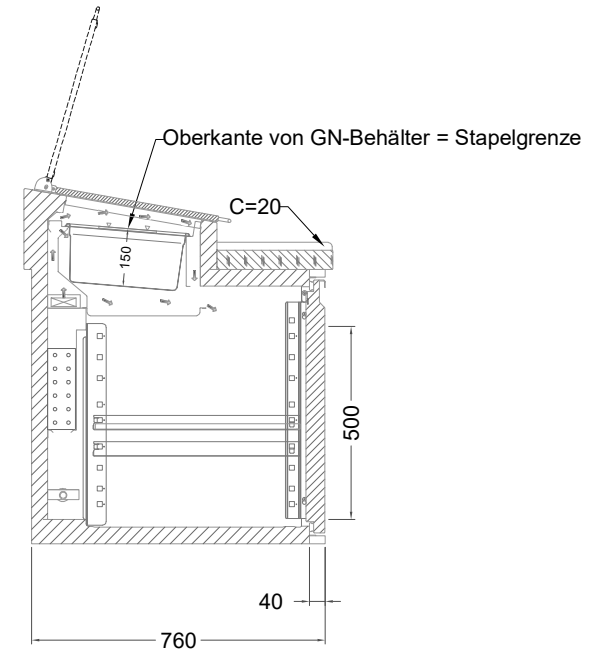

Masszeichnung

Belegstation BLUE 3-71-3T

[Art.Nr.: 31001465]

BLUE 3-71-3T

- * KL...Kälteleitungen
- * TW...Tauwasser, selbstständige Verdunstung über Aggregatabwärme, kein bauseitiger Ablauf erforderlich
- * ⚡ Elektroanschluss

Türelement

2 Züge 1/2-1/2

2 Züge 1/2-1/2 mit herausnehmbaren Ladeneinsätzen

1 Zug mit Blende

1 Zug mit herausnehmbarem Ladeneinsatz mit Blende

2 Züge 1/3-1/3 mit Blende

2 Züge 1/3-1/3 mit herausnehmbaren Ladeneinsätzen mit Blende