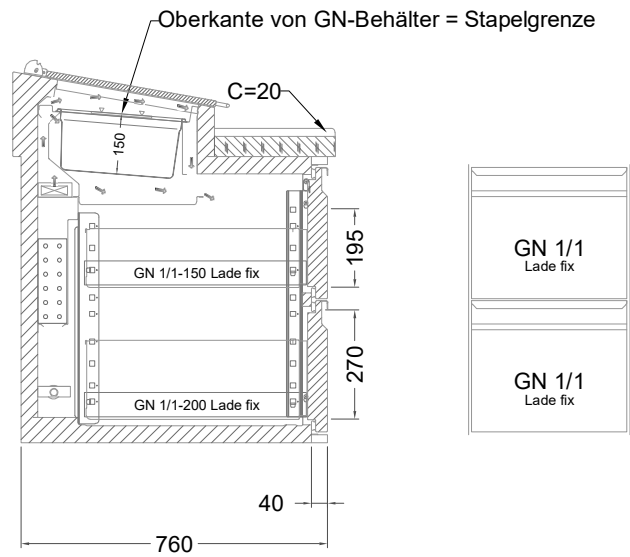

Masszeichnung

Belegstation BLUE 3-71-3T

[Art.Nr.: 31001465]

BLUE 3-71-3T

- * KL...Kälteleitungen
- * TW...Tauwasser, selbstständige Verdunstung über Aggregatabwärme, kein bauseitiger Ablauf erforderlich
- * ⚡ Elektroanschluss

Türelement

2 Züge 1/2-1/2

2 Züge 1/2-1/2 mit herausnehmbaren Ladeneinsätzen

1 Zug mit Blende

1 Zug mit herausnehmbarem Ladeneinsatz mit Blende

2 Züge 1/3-1/3 mit Blende

2 Züge 1/3-1/3 mit herausnehmbaren Ladeneinsätzen mit Blende