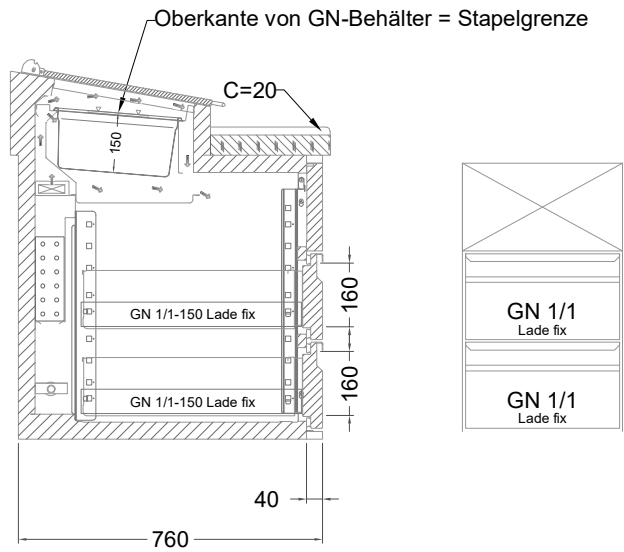

Masszeichnung

Belegstation BLUE 3-71-3T

[Art.Nr.: 31001465]

BLUE 3-71-3T

- * KL...Kälteleitungen
- * TW...Tauwasser, selbstständige Verdunstung über Aggregatabwärme, kein bauseitiger Ablauf erforderlich
- * ⚡ Elektroanschluss

Türelement

2 Züge 1/2-1/2

2 Züge 1/2-1/2 mit herausnehmbaren Ladeneinsätzen

1 Zug mit Blende

1 Zug mit herausnehmbarem Ladeneinsatz mit Blende

2 Züge 1/3-1/3 mit Blende

2 Züge 1/3-1/3 mit herausnehmbaren Ladeneinsätzen mit Blende