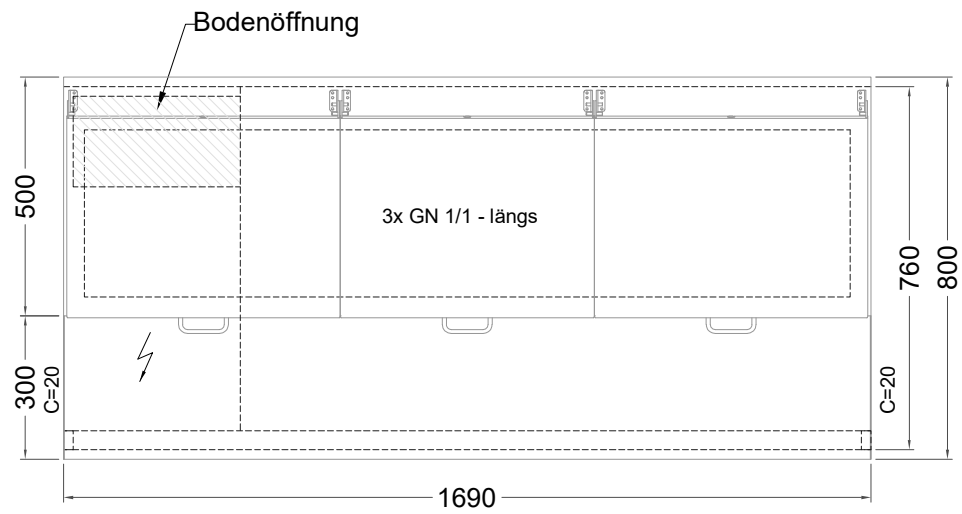

Masszeichnung

Belegstation BLUE 3-71-3T

[Art.Nr.: 31001465]

BLUE 3-71-3T

- * KL...Kälteleitungen
- * TW...Tauwasser, selbstständige Verdunstung über Aggregatabwärme, kein bauseitiger Ablauf erforderlich
- * ⚡ Elektroanschluss

Türelement

2 Züge 1/2-1/2

2 Züge 1/2-1/2 mit herausnehmbaren Ladeneinsätzen

1 Zug mit Blende

1 Zug mit herausnehmbarem Ladeneinsatz mit Blende

2 Züge 1/3-1/3 mit Blende

2 Züge 1/3-1/3 mit herausnehmbaren Ladeneinsätzen mit Blende