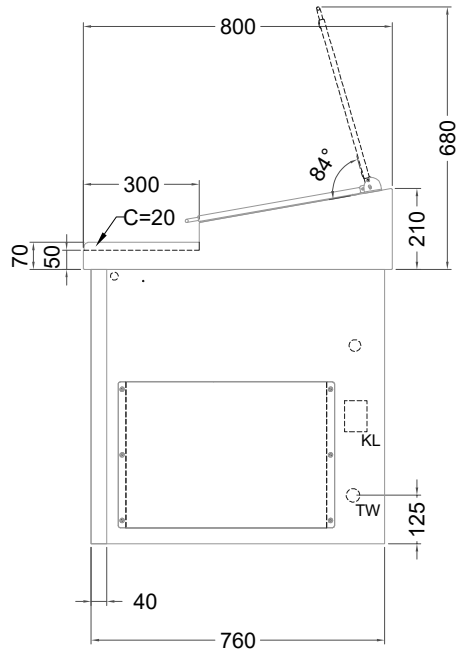

Masszeichnung

Belegstation BLUE 3-71-3T

[Art.Nr.: 31001465]

BLUE 3-71-3T

- * KL...Kälteleitungen
- * TW...Tauwasser, selbstständige Verdunstung über Aggregatabwärme, kein bauseitiger Ablauf erforderlich
- * ⚡ Elektroanschluss

Türelement

2 Züge 1/2-1/2

2 Züge 1/2-1/2 mit herausnehmbaren Ladeneinsätzen

1 Zug mit Blende

1 Zug mit herausnehmbarem Ladeneinsatz mit Blende

2 Züge 1/3-1/3 mit Blende

2 Züge 1/3-1/3 mit herausnehmbaren Ladeneinsätzen mit Blende