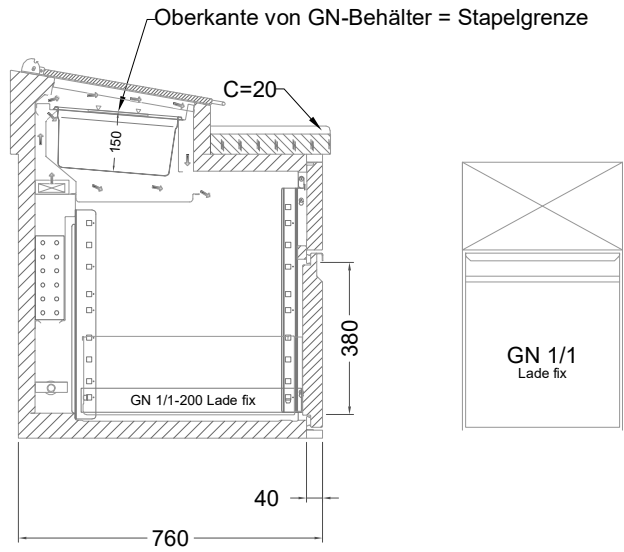

Masszeichnung

Belegstation BLUE 3-71-3T

[Art.Nr.: 31001465]

BLUE 3-71-3T

- * KL...Kälteleitungen
- * TW...Tauwasser, selbstständige Verdunstung über Aggregatabwärme, kein bauseitiger Ablauf erforderlich
- * ⚡ Elektroanschluss

Türelement

2 Züge 1/2-1/2

2 Züge 1/2-1/2 mit herausnehmbaren Ladeneinsätzen

1 Zug mit Blende

1 Zug mit herausnehmbarem Ladeneinsatz mit Blende

2 Züge 1/3-1/3 mit Blende

2 Züge 1/3-1/3 mit herausnehmbaren Ladeneinsätzen mit Blende