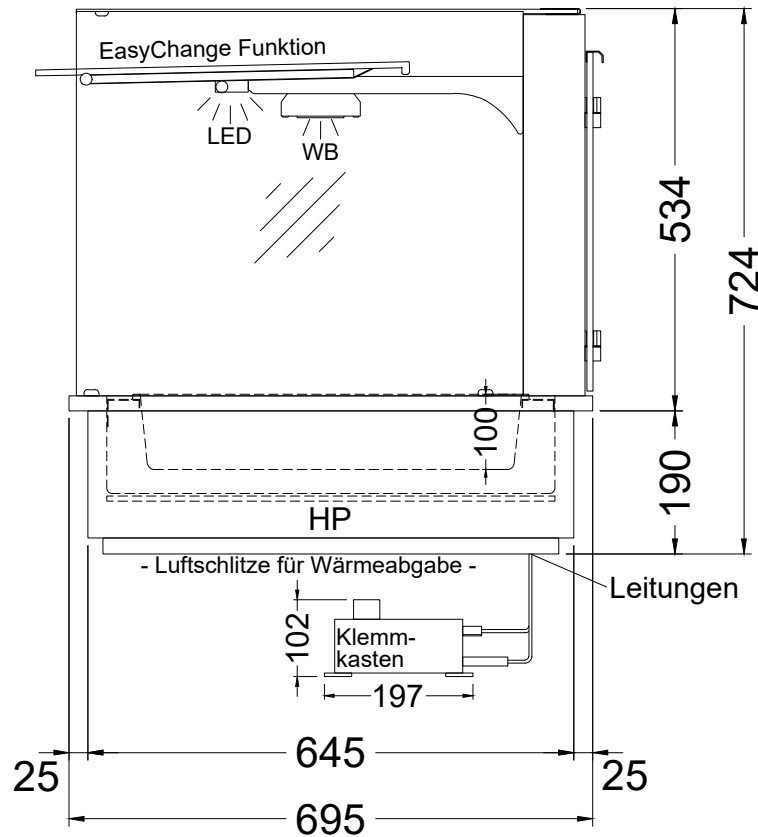

# HOT MARIE W GE-44-53 EC

[Art. 484533140]

NordCap®

(Bedienseite)

(Seitenansicht)

Version DROP-IN

(Detail "Easy Change")

|                       |
|-----------------------|
| <b>LEGENDE:</b>       |
| LED = LED-Beleuchtung |
| WB = Wärmebrücke      |
| HP = Heizplatte       |

\* Modell "W GE-44-53 EC HOT MARIE" = mit einer Flügeltür