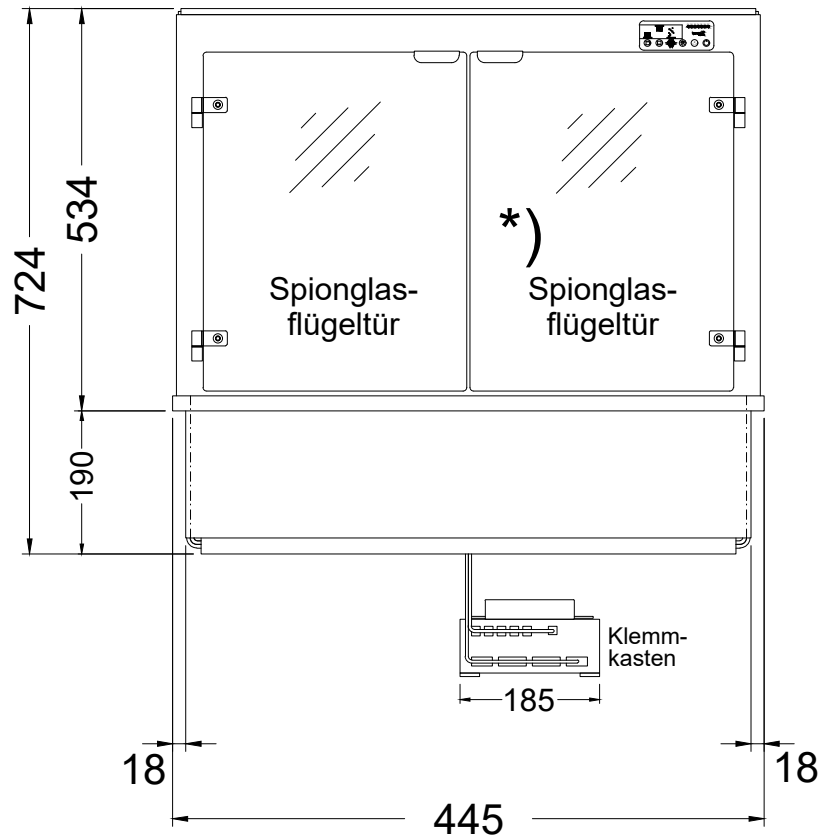

# HOT MARIE W GE-44-53 EC

[Art. 484533140]

NordCap®

(Bedienseite)

(Seitenansicht)

Version DROP-IN

(Detail "Easy Change")

|                       |
|-----------------------|
| <b>LEGENDE:</b>       |
| LED = LED-Beleuchtung |
| WB = Wärmebrücke      |
| HP = Heizplatte       |

\* Modell "W GE-44-53 EC HOT MARIE" = mit einer Flügeltür