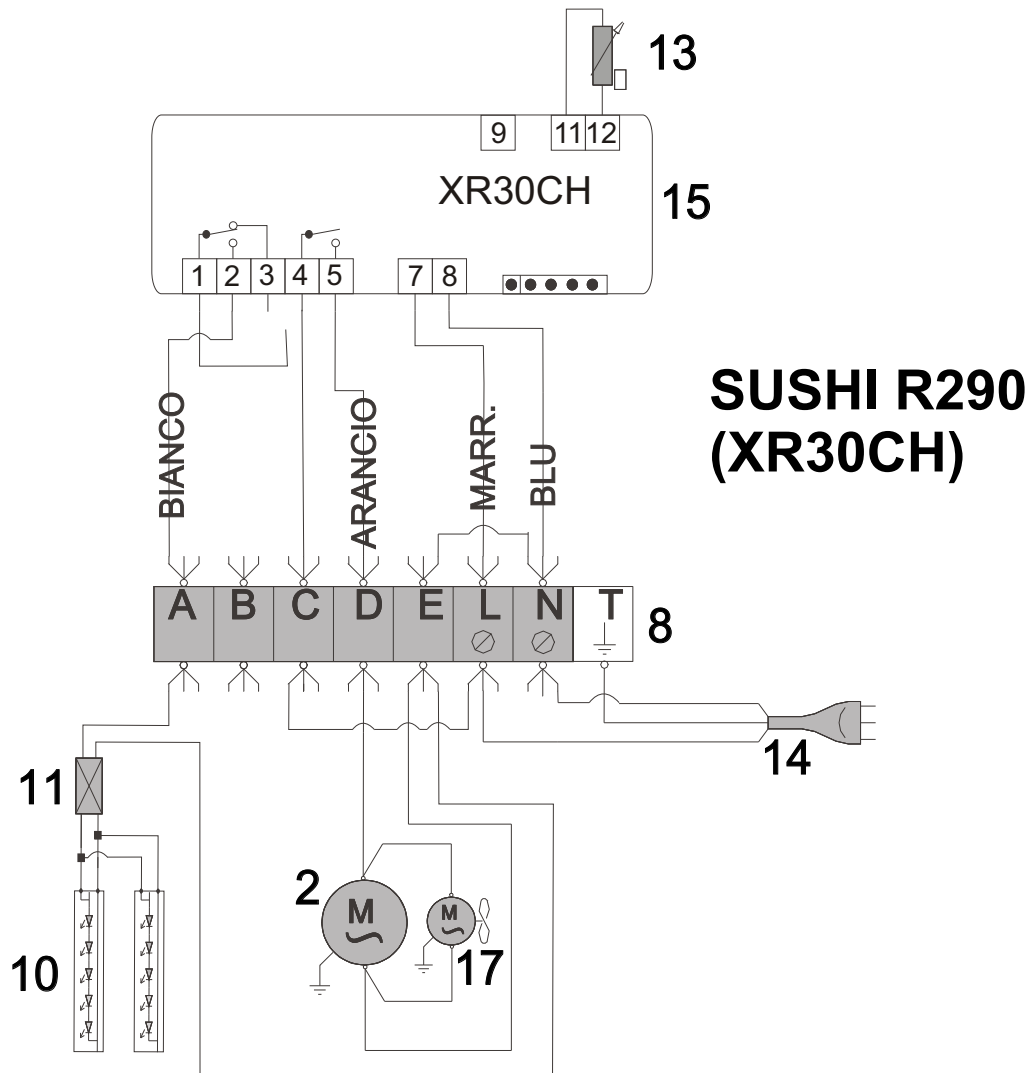

Schaltplan

Sushikühler Sushi 6 GN

[Artikel-Nr.: 4554647061]

- D** 2) Kompressor 6) Schalter 8) Klemmleiste 10) LED 11) Netzteil 12) Widerstand 13) Sensor 14) Netzsteckdose 15) Thermostat 17) Gebläse Verflüssiger 18) Gebläse Verdampfer
- UK** 2) Compressor 6) Switch 8) Terminal board 10) LED 11) Power supply unit 12) Resistor 13) Probe 14) Plug 15) Thermostat 17) Condenser fan 18) Evaporator fan
- NL** 2) Compressor 6) Schakelaar 8) Klemmenbord 10) LED 11) Toevoerleiding 12) Weerstand 13) Sonde 14) Stekker 15) Thermostaat 17) Ventilator koelinstallatie 18) Ventilator verdamper