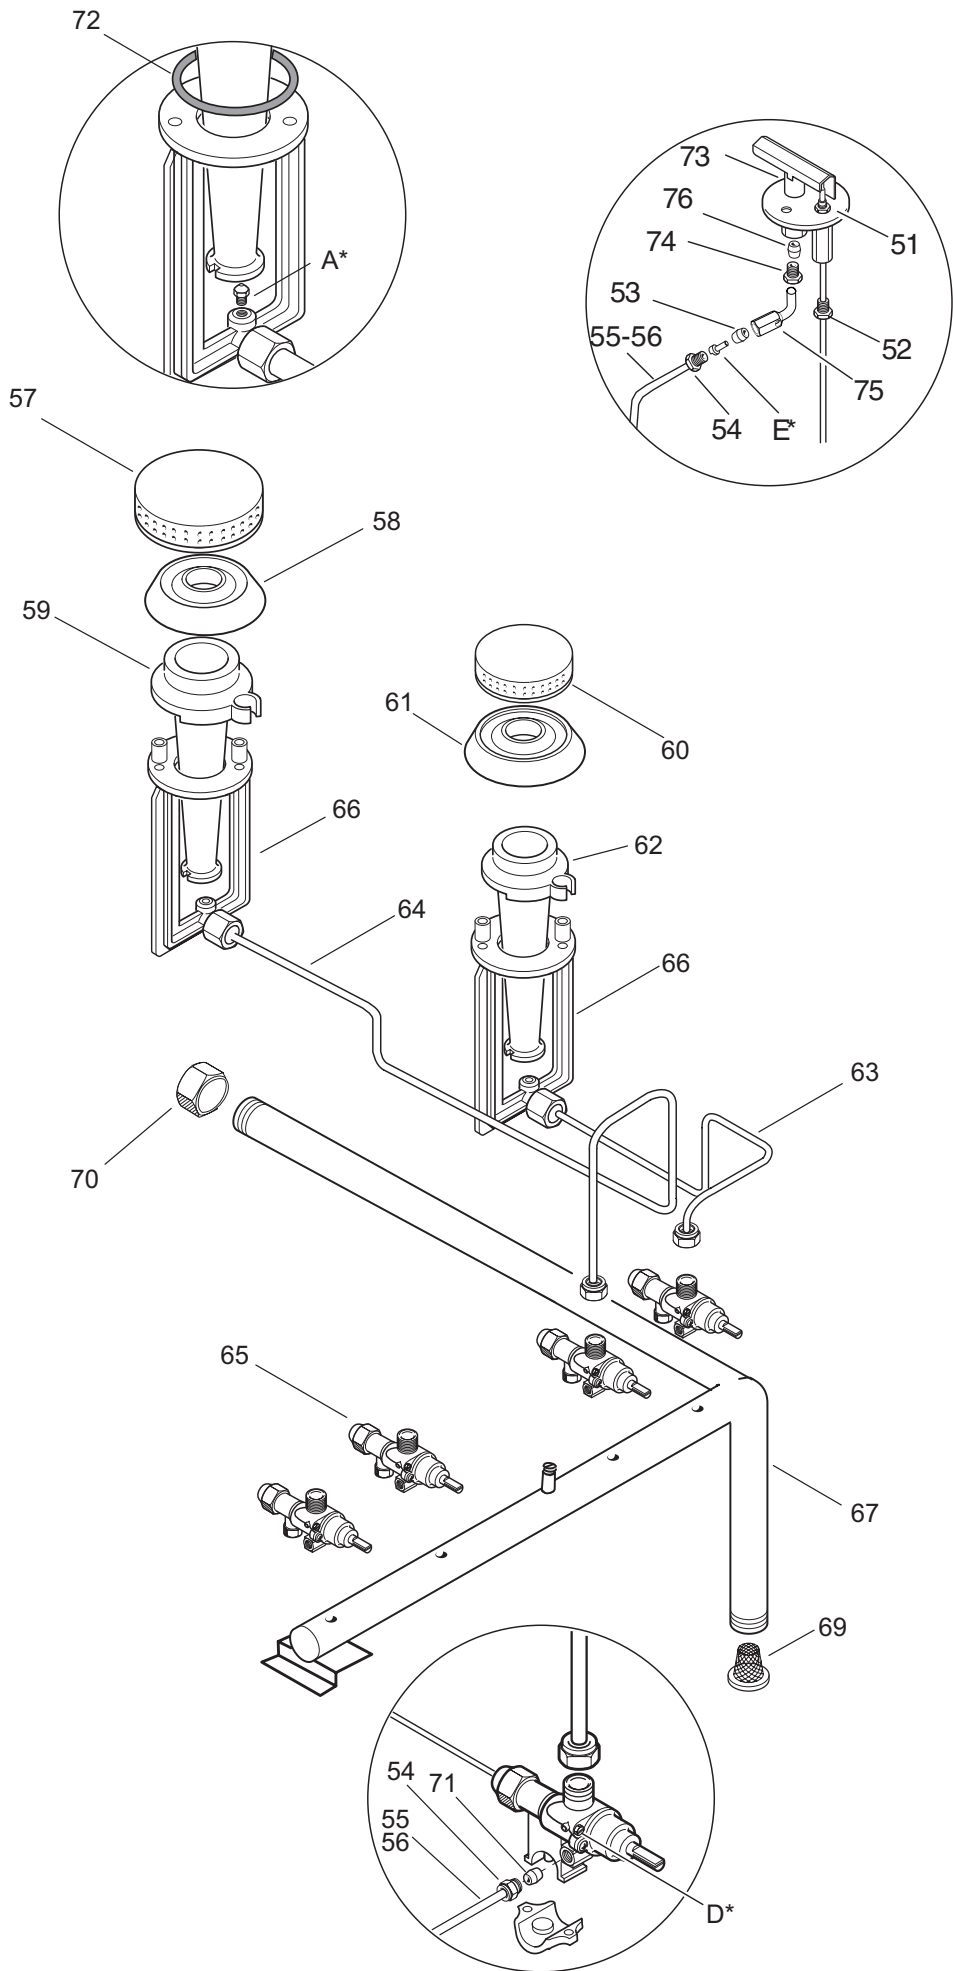

**Index**

Gas top / Componenti top  
Gas components / componenti gas  
Nozzles table / Tabelle ugelli  
Spare parts list / Lista ricambi

**Page**

2  
3  
4  
5-6

**Notes**

**Bold=last change / Grassetto =ultima modifica**

A - Ugello bruciatore / Burner nozzle ø60				A - Ugello bruciatore / Burner nozzle ø100			
Spare Code	Ref. / Notes			Spare Code	Ref./ Notes		
0A2101	ø1.25	3+3B/P	G30 30mbar	0A2089	ø1.60	3+3B/P	G30 30mbar
0A2650	ø1.20	3B/P	G30 37mbar	059384	ø1.50	3B/P	G30 37mbar
0C0147	ø1.10	3B/P	G30 50mbar	0C0148	ø1.45	3B/P	G30 50mbar
0C0141	ø1.95	2H/2E+	G20 20mbar	0C0144	ø2.60	2H/2E+	G20 20mbar
A05176400	Ø1.85	2H	G20 25mbar	0C4154	Ø2.15/2.60	2H	G20 25mbar
0C0142	ø2.05	2L	G25 25mbar	0C0145	ø2.65	2L	G25 25mbar
51689AP00	ø1.90	2K	G25.3 25mbar	51689AQ00	ø2.55	2K	G25.3 25mbar
0C0143	ø2.20	2ELL	G25 20mbar	0C0146	ø2.75	2ELL	G25 20mbar
0C7942	Ø1.85/2.25	2S	G25.1 25mbar	0C4153	Ø2.45/3.30	2S	G25.1 25mbar
0C3657	ø3.60	1a	G110 8mbar	0C3655	ø5.00	1a	G110 8mbar
0C3658	ø3.30	1b	G120 8mbar	0C3656	Ø4.40	1b	G120 8mbar

E - Ugello pilota / Pilot nozzle			
Spare Code	Ref./ Notes		
054593	n°25	3+3B/P	G30 30mbar
054593	n°25	3B/P	G30 37mbar
054593	n°25	3B/P	G30 50mbar
053670	n°41	2H/2E+	G20 20mbar
053670	n°41	2H	G20 25mbar
053670	n°41	2L	G25 25mbar
053670	n°41	2K	G25.3 25mbar
053670	n°41	2ELL	G25 20mbar
053670	n°41	2S	G25.1 25mbar
053669	n°75	1a	G110 8mbar
053669	n°75	1b	G120 8mbar