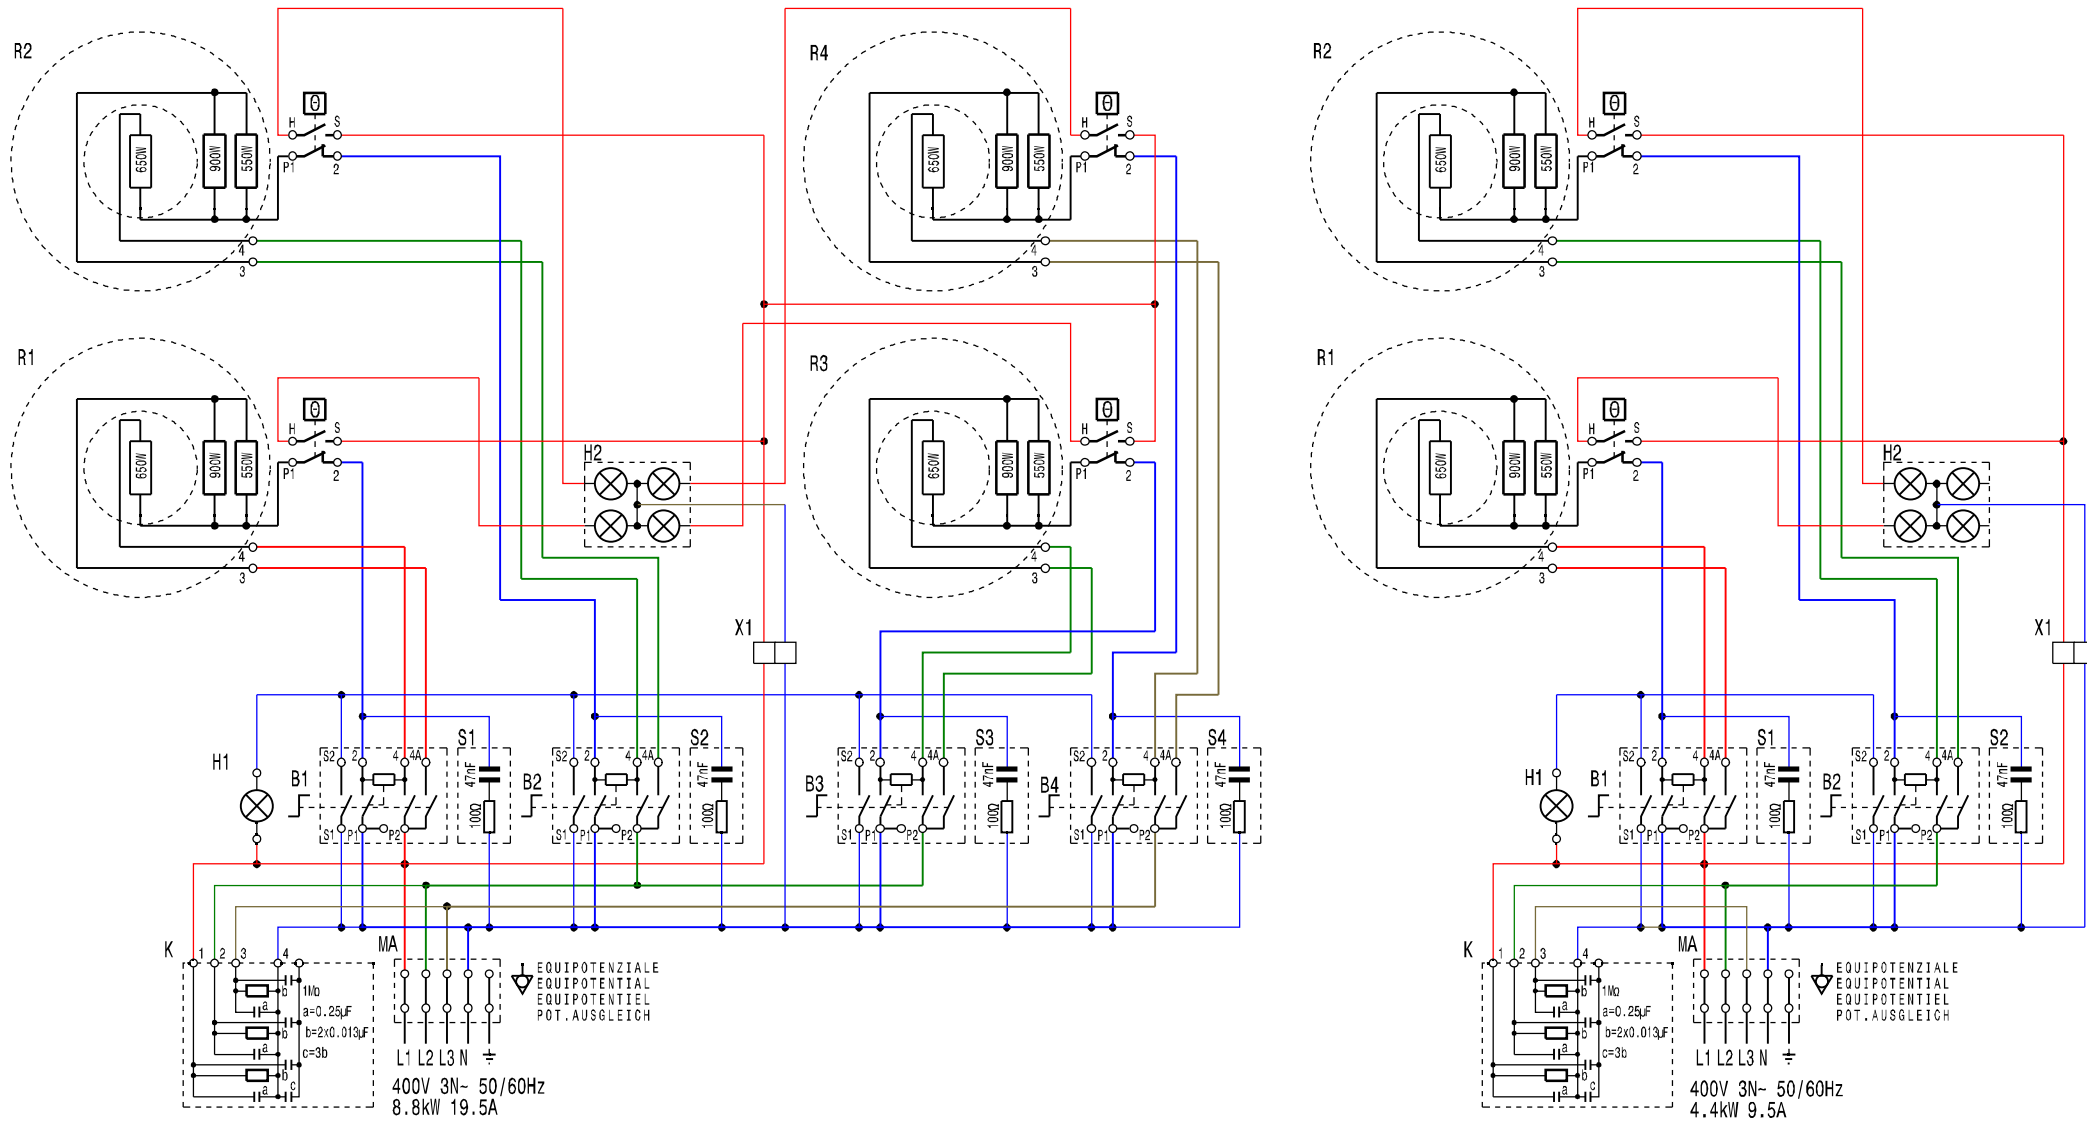

Schaltplan

Infrarot-Ceranherd CH7 / 2HT

[Artikel-Nr.: 406372024]

X1	CONNETTORE	CONNECTOR
K	FILTRO RADIODISTURBI	RADIO INTERFERENCE FILTER
S1-4	SNUBBER	SNUBBER
R1-4	RESISTENZA	HEATING ELEMENT
H2	GRUPPO LAMPADIE PIANO VETROCERAMICA	INFRARED TOP GROUP LAMPS
H1	LAMPADA "CORRENTE INSERITA"	POWER ON LAMP
B1-4	REGOLATORE D'ENERGIA	ENERGY REGULATOR
MA	MORSETTIERA	MAIN TERMINAL BOARD
SCHEMA ELETTRICO/WIRING DIAGRAM I/E1-2 N700 400V3N		From S/N :
		N°: 602837701