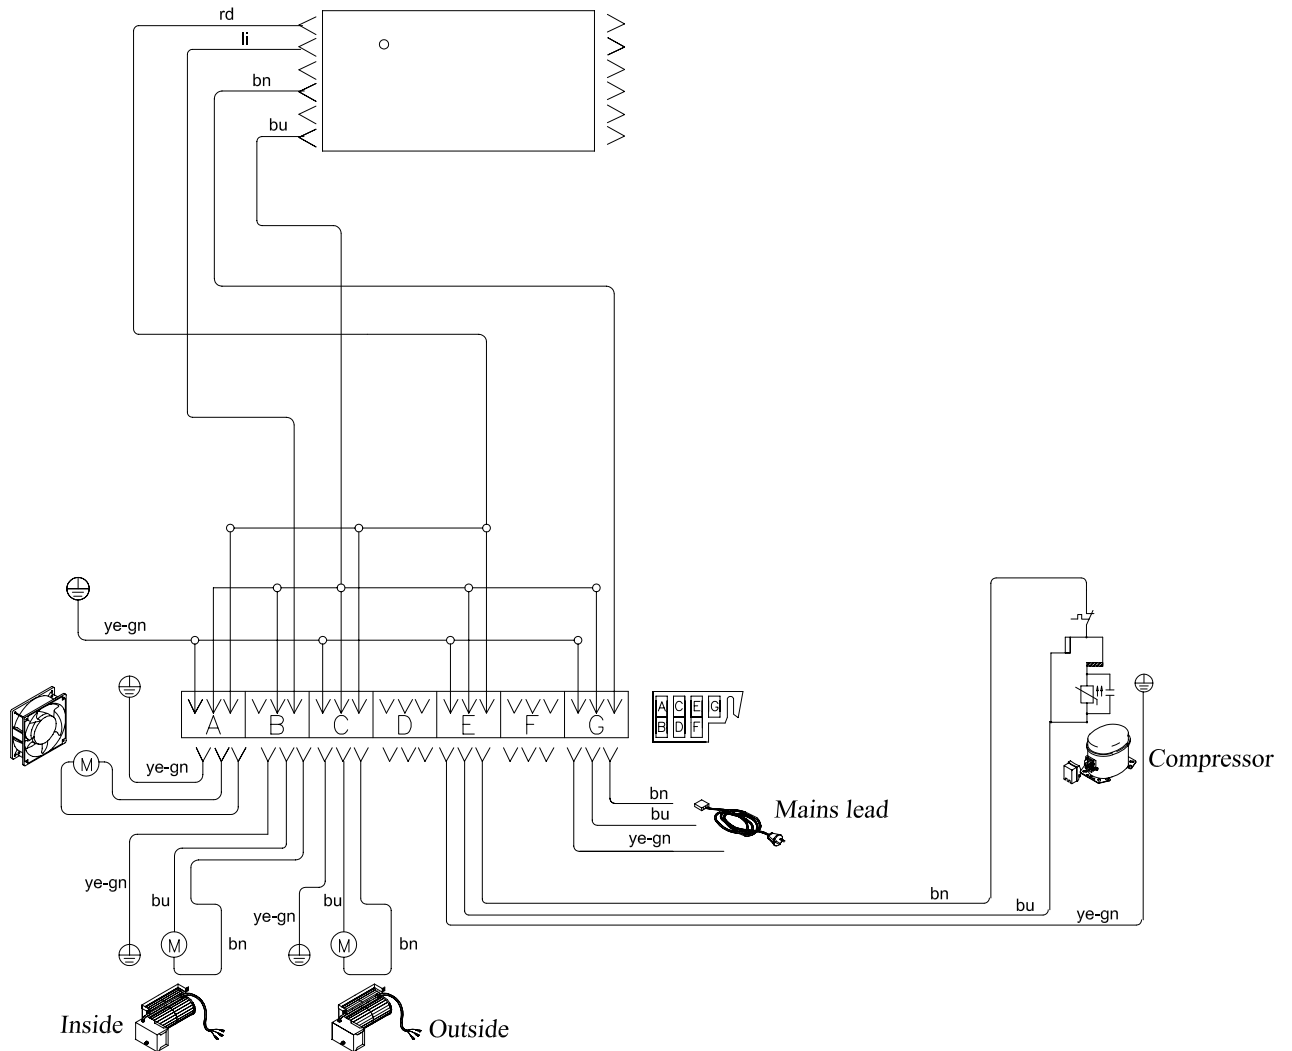

Schaltplan

Gewerbekühlschrank **KU 407**

[Artikel-Nr.: 477600471]

Mechanical thermostat

With electronic thermostat

230 V			
—	Farvekode	Colour Code	Farb kode
bn	Brun	Brown	Braun
bu	Blå	Blue	Blau
bk	Sort	Black	Schwartz
li	Lilla	Lilac	Lila
ye-gn	Gul / grøn	Yellow / green	Gelb / grün
wh	Hvid	White	Weiss
rd	Rød	Red	Rot