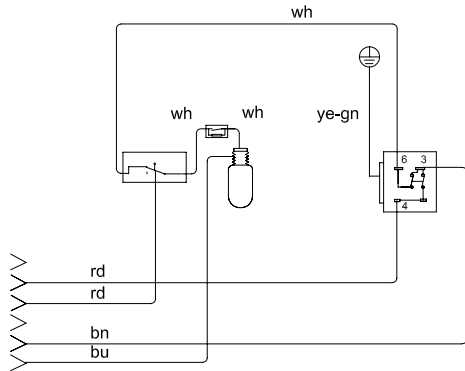

Schaltplan

Gewerbekühlschrank **KU 407**

[Artikel-Nr.: 477600471]

Mechanical thermostat

With electronic thermostat

230 V			
—	Farvekode	Colour Code	Farb kode
bn	Brun	Brown	Braun
bu	Blå	Blue	Blau
bk	Sort	Black	Schwartz
li	Lilla	Lilac	Lila
ye-gn	Gul / grøn	Yellow / green	Gelb / grün
wh	Hvid	White	Weiss
rd	Rød	Red	Rot