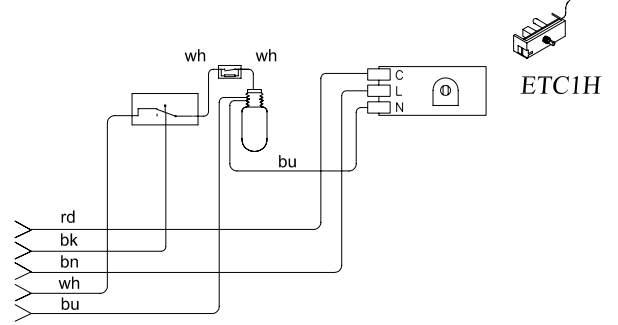

Schaltplan

Gewerbekühlschrank **KU 407**

[Artikel-Nr.: 477600471]

Mechanical thermostat

With electronic thermostat

230 V			
—	Farvekode	Colour Code	Farb kode
bn	Brun	Brown	Braun
bu	Blå	Blue	Blau
bk	Sort	Black	Schwartz
li	Lilla	Lilac	Lila
ye-gn	Gul / grøn	Yellow / green	Gelb / grün
wh	Hvid	White	Weiss
rd	Rød	Red	Rot