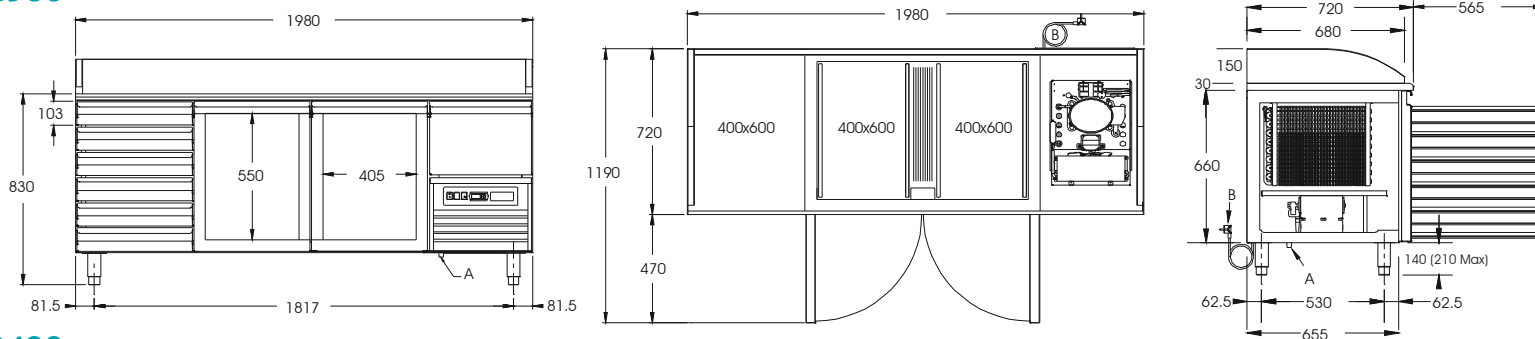

1470

Pizza Counter  
Table Pizza  
Pizza-Kühltisch

1980

2490

3000

A: Drainpipe Tuyau d'écoulement Abflussrohr B: Power Cable Câble d'alimentation Stromzuführungskabel

# Pizza Counter With Neutral Table Pizza Avec Neutre Pizza-Kühltisch Mit neutral

1600

1980

2490

3000

A: Drainpipe Tuyau d'écoulement Abflussrohr B: Power Cable Câble d'alimentation Stromzuführungskabel