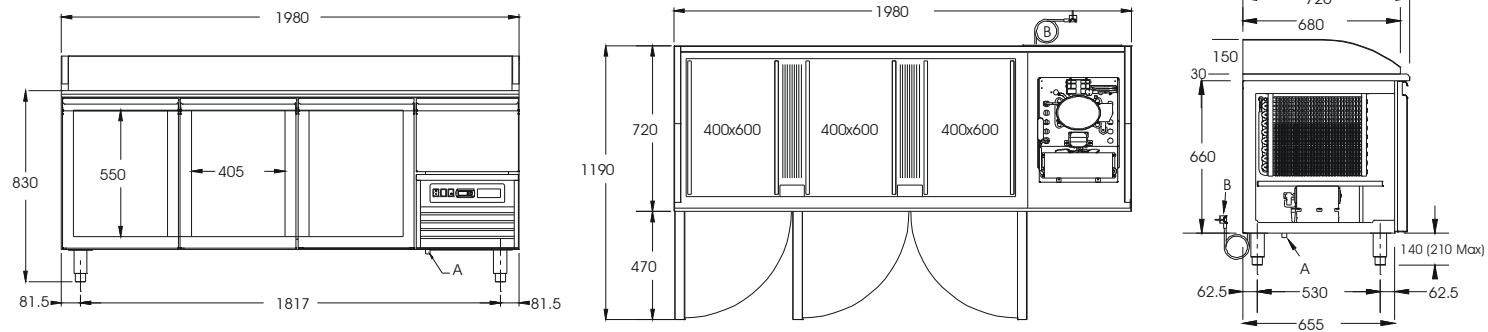

1470

Pizza Counter  
Table Pizza  
Pizza-Kühltisch

1980

2490

3000

A: Drainpipe Tuyau d'écoulement Abflussrohr B: Power Cable Câble d'alimentation Stromzuführungskabel

# Pizza Counter With Neutral Table Pizza Avec Neutre Pizza-Kühltisch Mit neutral

1600

1980

2490

3000

A: Drainpipe Tuyau d'écoulement Abflussrohr B: Power Cable Câble d'alimentation Stromzuführungskabel