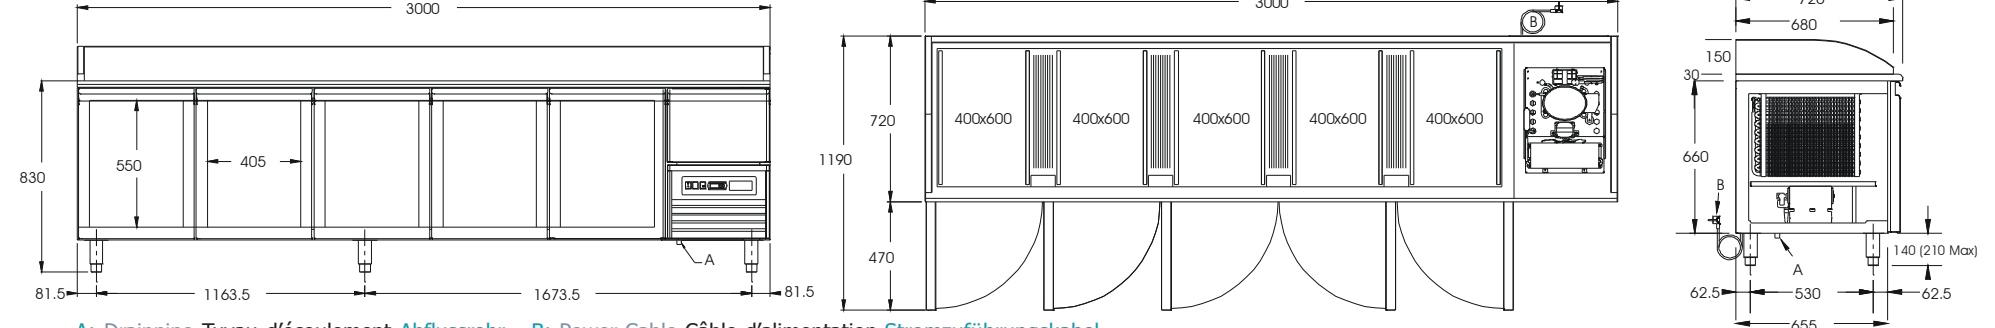

1470

Pizza Counter  
Table Pizza  
Pizza-Kühltisch

1980

2490

3000

A: Drainpipe Tuyau d'écoulement Abflussrohr B: Power Cable Câble d'alimentation Stromzuführungskabel

# Pizza Counter With Neutral Table Pizza Avec Neutre Pizza-Kühltisch Mit neutral

1600

1980

2490

3000

A: Drainpipe Tuyau d'écoulement Abflussrohr B: Power Cable Câble d'alimentation Stromzuführungskabel