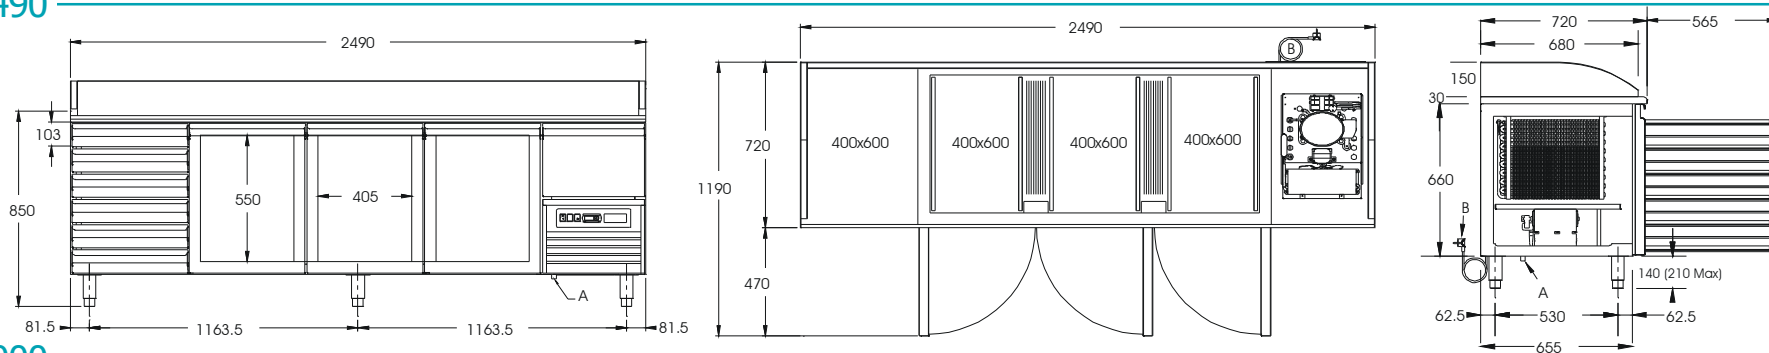

1470

Pizza Counter  
Table Pizza  
Pizza-Kühltisch

1980

2490

3000

A: Drainpipe Tuyau d'écoulement Abflussrohr B: Power Cable Câble d'alimentation Stromzuführungskabel

# Pizza Counter With Neutral Table Pizza Avec Neutre Pizza-Kühltisch Mit neutral

1600

1980

2490

3000

A: Drainpipe Tuyau d'écoulement Abflussrohr B: Power Cable Câble d'alimentation Stromzuführungskabel