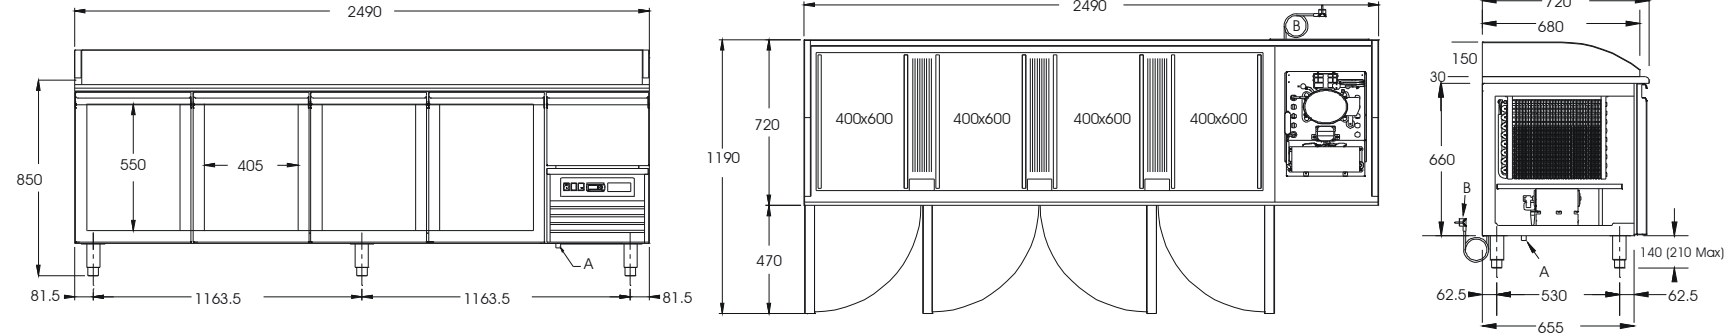

1470

Pizza Counter  
Table Pizza  
Pizza-Kühltisch

1980

2490

3000

A: Drainpipe Tuyau d'écoulement Abflussrohr B: Power Cable Câble d'alimentation Stromzuführungskabel

# Pizza Counter With Neutral Table Pizza Avec Neutre Pizza-Kühltisch Mit neutral

1600

1980

2490

3000

A: Drainpipe Tuyau d'écoulement Abflussrohr B: Power Cable Câble d'alimentation Stromzuführungskabel