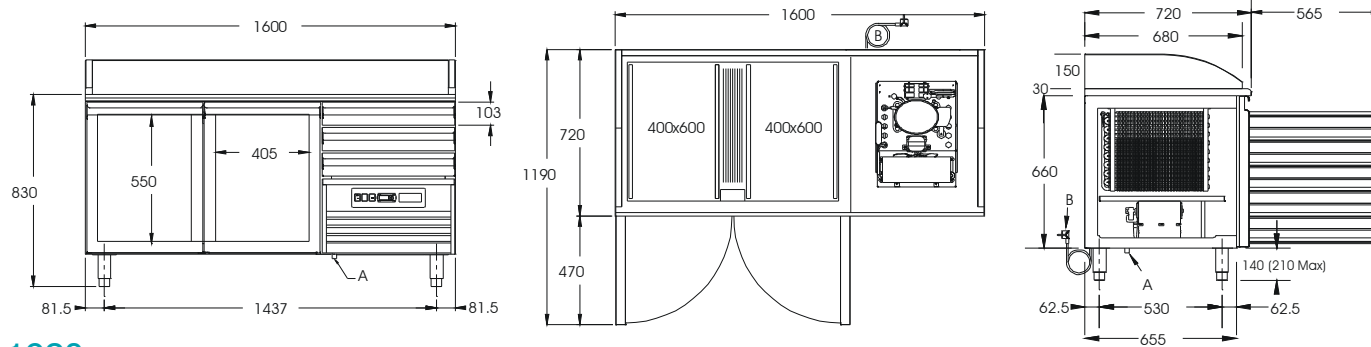

1470

Pizza Counter  
Table Pizza  
Pizza-Kühltisch

1980

2490

3000

A: Drainpipe Tuyau d'écoulement Abflussrohr B: Power Cable Câble d'alimentation Stromzuführungskabel

# Pizza Counter With Neutral Table Pizza Avec Neutre Pizza-Kühltisch Mit neutral

1600

1980

2490

3000

A: Drainpipe Tuyau d'écoulement Abflussrohr B: Power Cable Câble d'alimentation Stromzuführungskabel