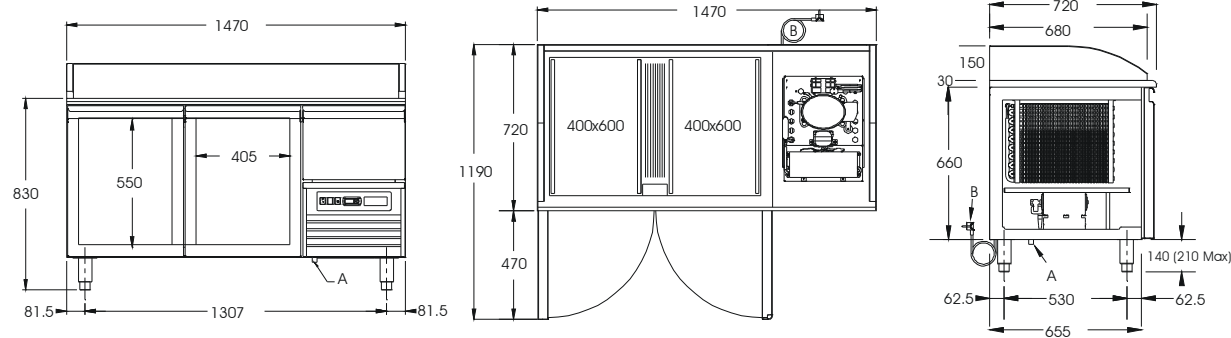

1470

Pizza Counter  
Table Pizza  
Pizza-Kühltisch

1980

2490

3000

A: Drainpipe Tuyau d'écoulement Abflussrohr B: Power Cable Câble d'alimentation Stromzuführungskabel

# Pizza Counter With Neutral Table Pizza Avec Neutre Pizza-Kühltisch Mit neutral

1600

1980

2490

3000

A: Drainpipe Tuyau d'écoulement Abflussrohr B: Power Cable Câble d'alimentation Stromzuführungskabel