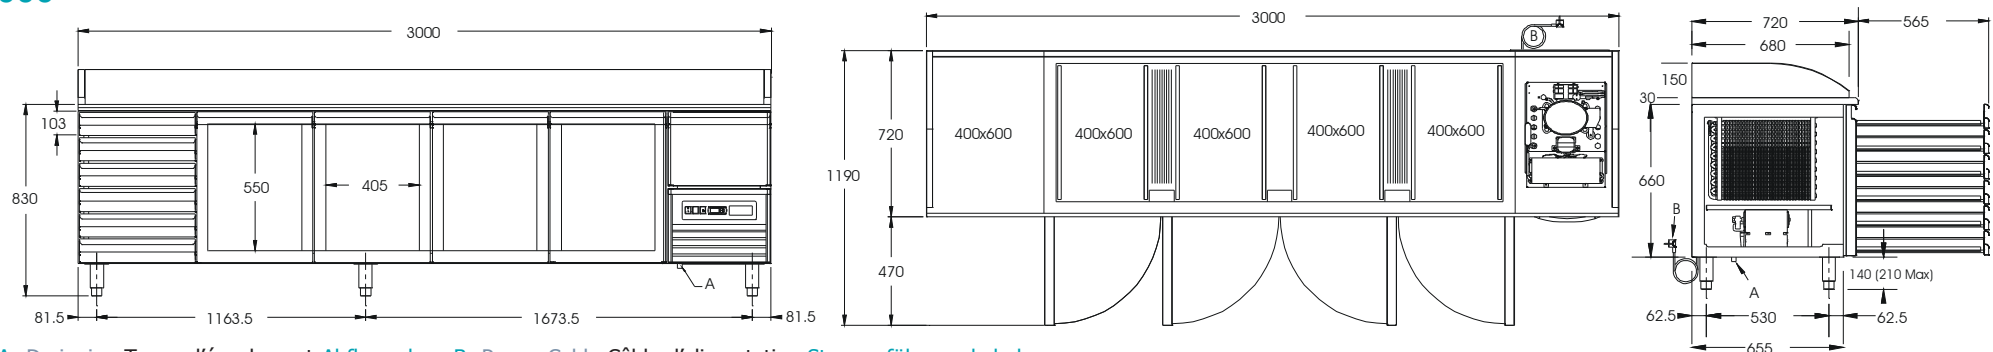

1470

Pizza Counter  
Table Pizza  
Pizza-Kühltisch

1980

2490

3000

A: Drainpipe Tuyau d'écoulement Abflussrohr B: Power Cable Câble d'alimentation Stromzuführungskabel

# Pizza Counter With Neutral Table Pizza Avec Neutre Pizza-Kühltisch Mit neutral

1600

1980

2490

3000

A: Drainpipe Tuyau d'écoulement Abflussrohr B: Power Cable Câble d'alimentation Stromzuführungskabel