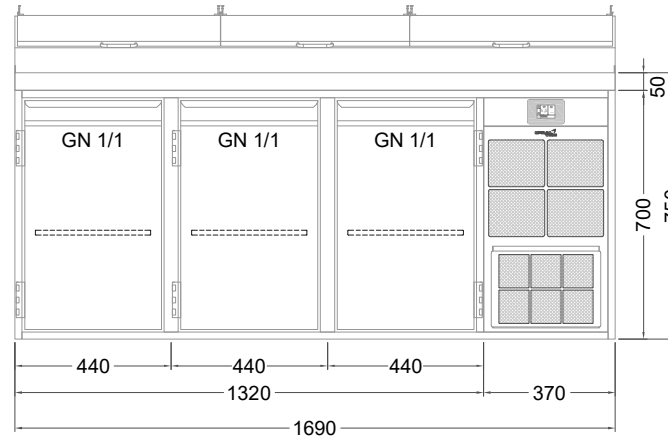

# Masszeichnung

## Belegstation BLUE 3-70-3T

[Art.Nr.: 31001464]

**BLUE 3-70-3T**

- \* KL...Kälteleitungen
- \* TW...Tauwasser, selbstständige Verdunstung über Aggregatabwärme, kein bauseitiger Ablauf erforderlich
- \* ⚡ Elektroanschluss