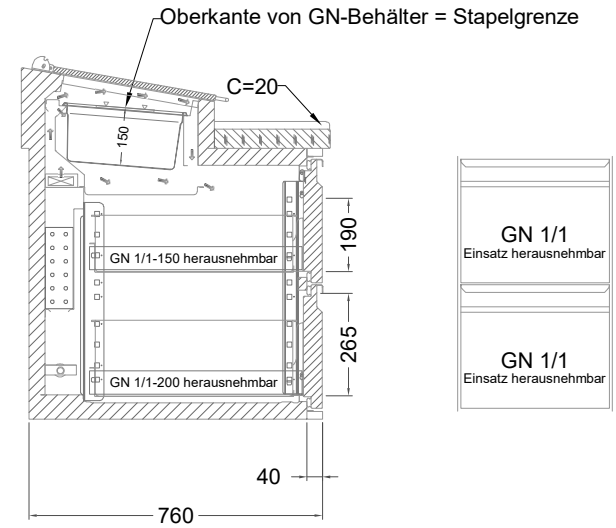

2 Züge 1/2-1/2 mit herausnehmbaren Ladeneinsätzen