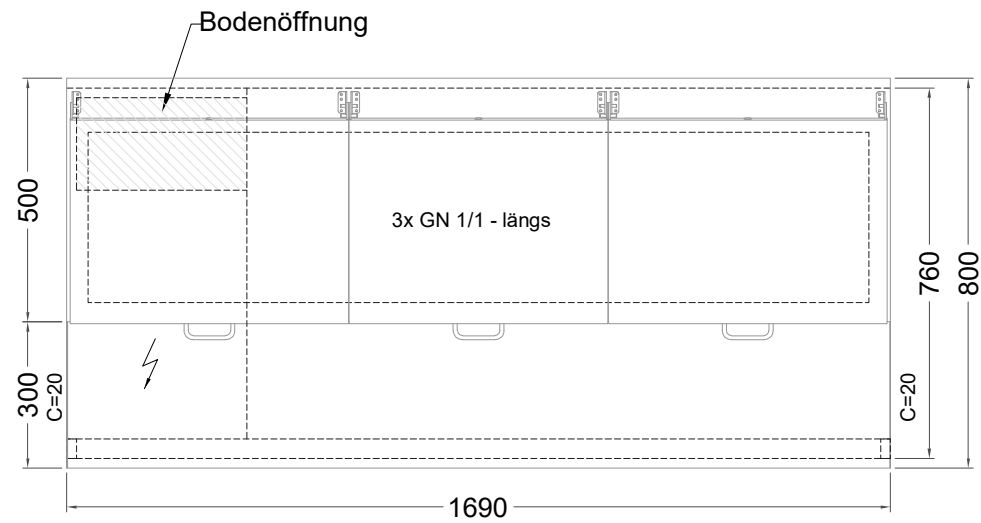

# Masszeichnung

## Belegstation BLUE 3-70-3T

[Art.Nr.: 31001464]

**BLUE 3-70-3T**

- \* KL...Kälteleitungen
- \* TW...Tauwasser, selbstständige Verdunstung über Aggregatabwärme, kein bauseitiger Ablauf erforderlich
- \* ⚡ Elektroanschluss

### 2 Züge 1/2-1/2 mit herausnehmbaren Ladeneinsätzen

1 Zug mit Blende

1 Zug mit herausnehmbarem Ladeneinsatz mit Blende

2 Züge 1/3-1/3 mit Blende

2 Züge 1/3-1/3 mit herausnehmbaren Ladeneinsätzen mit Blende