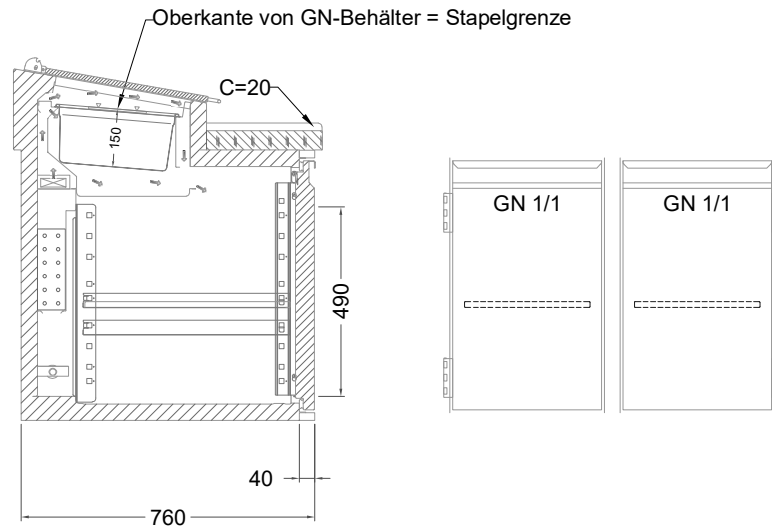

## Belegstation BLUE 3-70-3T

[Art.Nr.: 31001464]

**BLUE 3-70-3T**

- \* KL...Kälteleitungen
- \* TW...Tauwasser, selbstständige Verdunstung über Aggregatabwärme, kein bauseitiger Ablauf erforderlich
- \* ⚡ Elektroanschluss

### Türelement