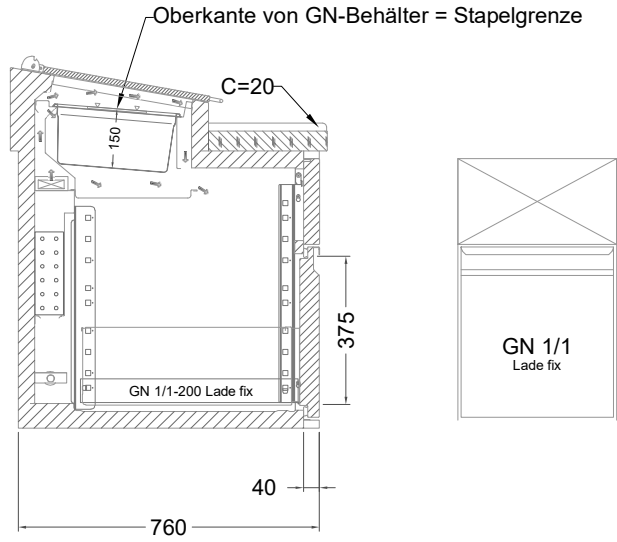

## Belegstation BLUE 3-70-3T

[Art.Nr.: 31001464]

**BLUE 3-70-3T**

- \* KL...Kälteleitungen
- \* TW...Tauwasser, selbstständige Verdunstung über Aggregatabwärme, kein bauseitiger Ablauf erforderlich
- \* ⚡ Elektroanschluss

### Türelement

### 2 Züge 1/2-1/2

### 2 Züge 1/2-1/2 mit herausnehmbaren Ladeneinsätzen

1 Zug mit Blende

1 Zug mit herausnehmbarem Ladeneinsatz mit Blende

2 Züge 1/3-1/3 mit Blende

2 Züge 1/3-1/3 mit herausnehmbaren Ladeneinsätzen mit Blende