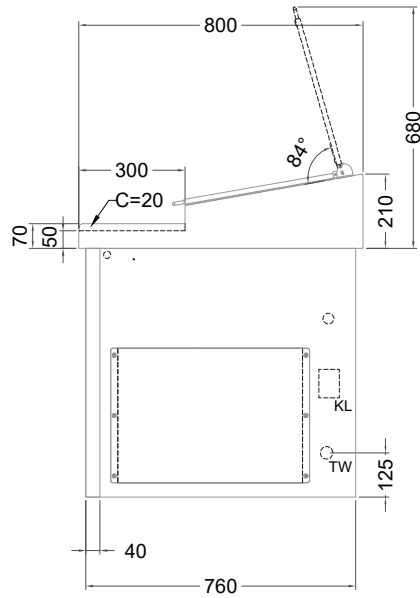

# Masszeichnung

## Belegstation BLUE 3-70-3T

[Art.Nr.: 31001464]

**BLUE 3-70-3T**

- \* KL...Kälteleitungen
- \* TW...Tauwasser, selbstständige Verdunstung über Aggregatabwärme, kein bauseitiger Ablauf erforderlich
- \* ⚡ Elektroanschluss

### 2 Züge 1/2-1/2

### 2 Züge 1/2-1/2 mit herausnehmbaren Ladeneinsätzen

1 Zug mit Blende

1 Zug mit herausnehmbarem Ladeneinsatz mit Blende

2 Züge 1/3-1/3 mit Blende

2 Züge 1/3-1/3 mit herausnehmbaren Ladeneinsätzen mit Blende