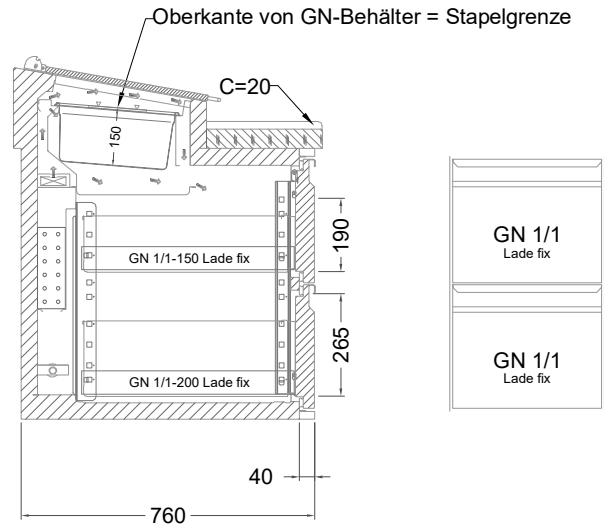

2 Züge 1/2-1/2