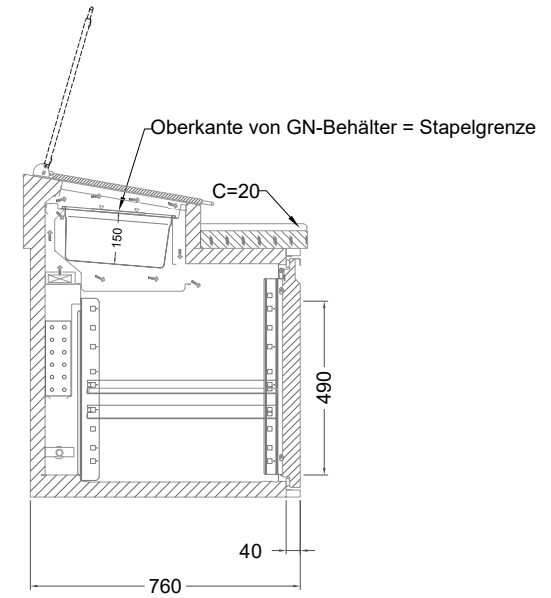

# Masszeichnung

## Belegstation BLUE 3-70-3T

[Art.Nr.: 31001464]

**BLUE 3-70-3T**

- \* KL...Kälteleitungen
- \* TW...Tauwasser, selbstständige Verdunstung über Aggregatabwärme, kein bauseitiger Ablauf erforderlich
- \* ⚡ Elektroanschluss

### Türelement

### 2 Züge 1/2-1/2 mit herausnehmbaren Ladeneinsätzen

1 Zug mit Blende

1 Zug mit herausnehmbarem Ladeneinsatz mit Blende

2 Züge 1/3-1/3 mit Blende

2 Züge 1/3-1/3 mit herausnehmbaren Ladeneinsätzen mit Blende