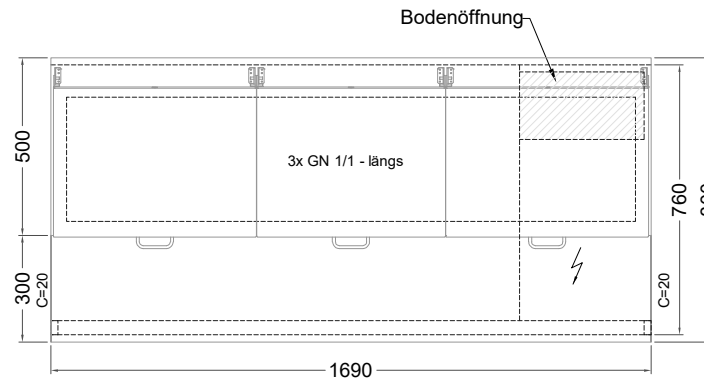

# Masszeichnung

## Belegstation BLUE 3-70-3T

[Art.Nr.: 31001464]

**BLUE 3-70-3T**

- \* KL...Kälteleitungen
- \* TW...Tauwasser, selbstständige Verdunstung über Aggregatabwärme, kein bauseitiger Ablauf erforderlich
- \* ⚡ Elektroanschluss