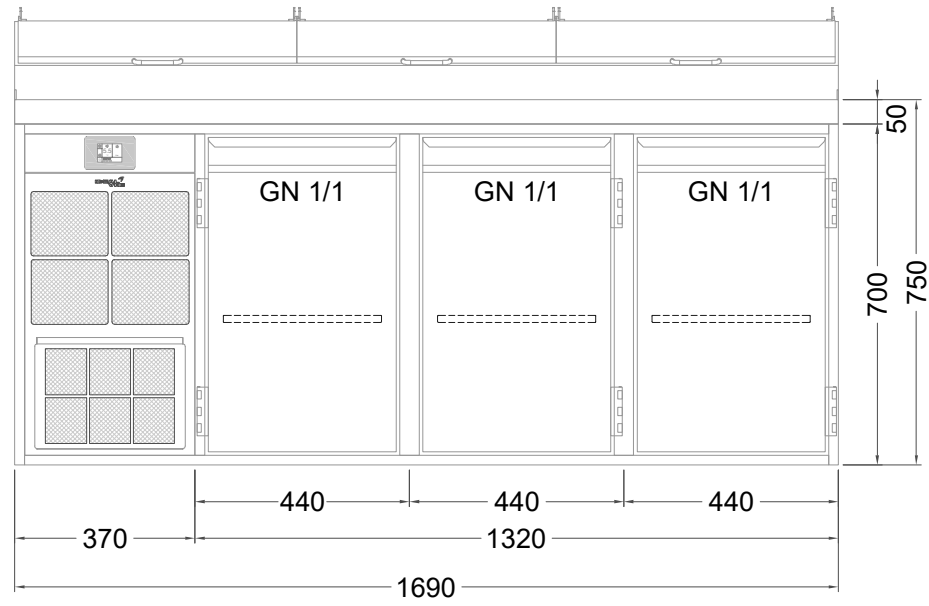

# Masszeichnung

## Belegstation BLUE 3-70-3T

[Art.Nr.: 31001464]

**BLUE 3-70-3T**

- \* KL...Kälteleitungen
- \* TW...Tauwasser, selbstständige Verdunstung über Aggregatabwärme, kein bauseitiger Ablauf erforderlich
- \* ⚡ Elektroanschluss