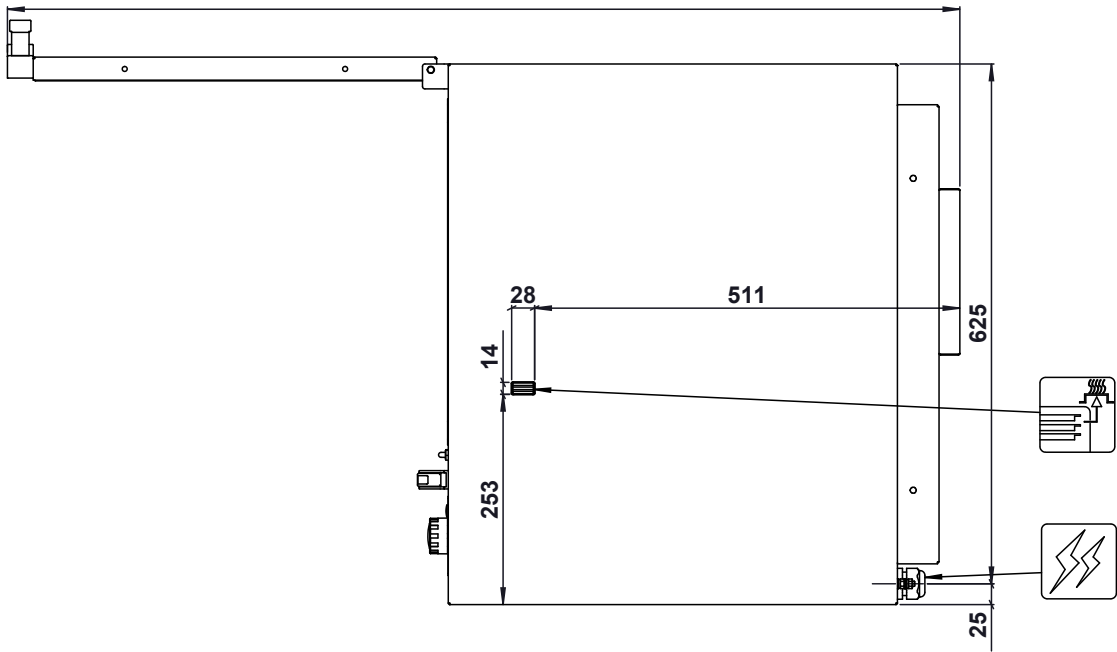

Masszeichnung

Regenerationsofen RRS 090 C

[Artikel-Nr.: 437053090]

	IT	EN	ES	FR	DE	NL
	Ingresso cavo di alimentazione elettrica	Electricity supply cable inlet	Entrada cable alimentación	Entrée du câble d'alimentation électrique	Anschluß Elektrokabel	Inlaat voor de elektrische aansluiting
	Sfiato per fuoriuscita umidità in eccesso	Vent for excess humidity	Respiradero humedad en exceso	Évent automatique d'évacuation de l'humidité	Feuchtigkeits-entlüftung	Condens afvoerpijp
	Scarico camera	Chamber drain	Descarga cámara	Evacuation des liquides de l'enceinte	Garraumablauf	Kook kamer afvoer
	Ingresso acqua addolcita fredda	Cold softened water inlet	Entrada agua fría ablandada	Arrivée d'eau froide adoucie	Anschluß enthärtetes kaltes Wasser	Inlaat voor koud onthard water
	Ingresso acqua fredda	Cold water inlet	Entrada agua fría	Arrivée d'eau froide	Anschluß kaltes Wasser	Inlaat voor koud water
	Sfiato automatico evacuazione umidità in eccesso	Adjustable vent for excess humidity	Respiradero automático humedad	Soupape réglable pour l'évacuation de l'humidité	Automatische Feuchtigkeits-entlüftung	Automatisch gecontroleerde condensafvoer pijp
	Nota - Il disegno e le relative dimensioni sono riferite alla versione standard. Dotazioni a richiesta / accessori potrebbero comportare delle variazioni.	Important - Drawing and dimensions refer to the standard version. They may change with the addition of accessories or options.	Importante - Dibujo y dimensiones se refieren a la versión estándar. Pueden variar con accesorios y opciones.	Notez - Le plan et ses dimensions relatives se réfèrent à la version standard. Options sur demande/ accessoires comportent des variations.	Notiz - Zeichnung und Abmessung beziehen sich auf die Standard Version. Bei Zubehör und Optionen können sie ändern.	Notitie - Tekeningen ne afmetingen hebben betrekking op de standaard uitvoering. Deze kunnen wijzigen bij gebruik van accessoires and opties.