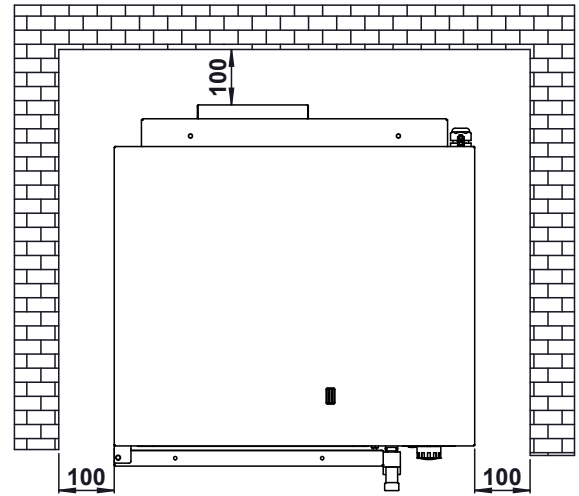

Masszeichnung

Regenerationsofen RRS 090 C

[Artikel-Nr.: 437053090]

	IT	EN	ES	FR	DE	NL
	Ingresso cavo di alimentazione elettrica	Electricity supply cable inlet	Entrada cable alimentación	Entrée du câble d'alimentation électrique	Anschluß Elektrokabel	Inlaat voor de elektrische aansluiting
	Sfiato per fuoriuscita umidità in eccesso	Vent for excess humidity	Respiradero humedad en exceso	Évent automatique d'évacuation de l'humidité	Feuchtigkeits-entlüftung	Condens afvoerpijp
	Scarico camera	Chamber drain	Descarga cámara	Evacuation des liquides de l'enceinte	Garraumablauf	Kook kamer afvoer
	Ingresso acqua addolcita fredda	Cold softened water inlet	Entrada agua fría ablandada	Arrivée d'eau froide adoucie	Anschluß enthärtetes kaltes Wasser	Inlaat voor koud onthard water
	Ingresso acqua fredda	Cold water inlet	Entrada agua fría	Arrivée d'eau froide	Anschluß kaltes Wasser	Inlaat voor koud water
	Sfiato automatico evacuazione umidità in eccesso	Adjustable vent for excess humidity	Respiradero automático humedad	Soupape réglable pour l'évacuation de l'humidité	Automatische Feuchtigkeits-entlüftung	Automatisch gecontroleerde condensafvoer pijp
	Nota - Il disegno e le relative dimensioni sono riferite alla versione standard. Dotazioni a richiesta / accessori potrebbero comportare delle variazioni.	Important - Drawing and dimensions refer to the standard version. They may change with the addition of accessories or options.	Importante - Dibujo y dimensiones se refieren a la versión estándar. Pueden variar con accesorios y opciones.	Notez - Le plan et ses dimensions relatives se réfèrent à la version standard. Options sur demande/ accessoires comportent des variations.	Notiz - Zeichnung und Abmessung beziehen sich auf die Standard Version. Bei Zubehör und Optionen können sie ändern.	Notitie - Tekeningen ne afmetingen hebben betrekking op de standaard uitvoering. Deze kunnen wijzigen bij gebruik van accessoires and opties.