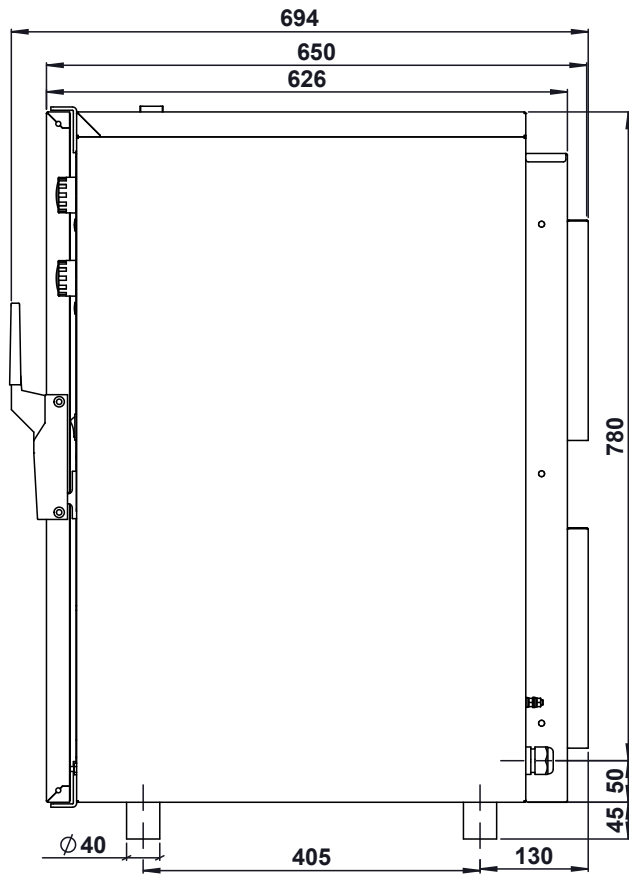

Masszeichnung

Regenerationsofen RRS 090 C

[Artikel-Nr.: 437053090]

	IT	EN	ES	FR	DE	NL
	Ingresso cavo di alimentazione elettrica	Electricity supply cable inlet	Entrada cable alimentación	Entrée du câble d'alimentation électrique	Anschluß Elektrokabel	Inlaat voor de elektrische aansluiting
	Sfiato per fuoriuscita umidità in eccesso	Vent for excess humidity	Respiradero humedad en exceso	Évent automatique d'évacuation de l'humidité	Feuchtigkeits-entlüftung	Condens afvoerpijp
	Scarico camera	Chamber drain	Descarga cámara	Evacuation des liquides de l'enceinte	Garraumablauf	Kook kamer afvoer
	Ingresso acqua addolcita fredda	Cold softened water inlet	Entrada agua fría ablandada	Arrivée d'eau froide adoucie	Anschluß enthärtetes kaltes Wasser	Inlaat voor koud onthard water
	Ingresso acqua fredda	Cold water inlet	Entrada agua fría	Arrivée d'eau froide	Anschluß kaltes Wasser	Inlaat voor koud water
	Sfiato automatico evacuazione umidità in eccesso	Adjustable vent for excess humidity	Respiradero automático humedad	Soupape réglable pour l'évacuation de l'humidité	Automatische Feuchtigkeits-entlüftung	Automatisch gecontroleerde condensafvoer pijp
	Nota - Il disegno e le relative dimensioni sono riferite alla versione standard. Dotazioni a richiesta / accessori potrebbero comportare delle variazioni.	Important - Drawing and dimensions refer to the standard version. They may change with the addition of accessories or options.	Importante - Dibujo y dimensiones se refieren a la versión estándar. Pueden variar con accesorios y opciones.	Notez - Le plan et ses dimensions relatives se réfèrent à la version standard. Options sur demande/ accessoires comportent des variations.	Notiz - Zeichnung und Abmessung beziehen sich auf die Standard Version. Bei Zubehör und Optionen können sie ändern.	Notitie - Tekeningen ne afmetingen hebben betrekking op de standaard uitvoering. Deze kunnen wijzigen bij gebruik van accessoires and opties.