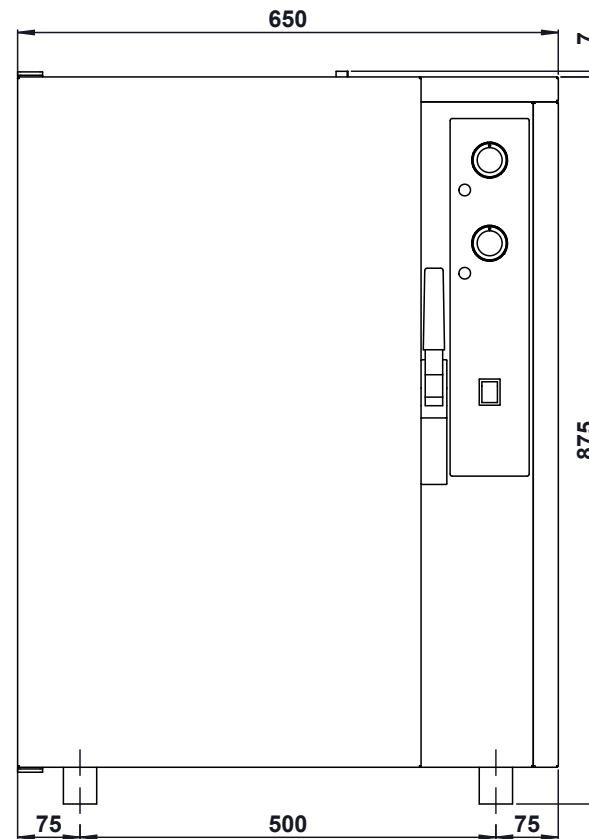

Masszeichnung

Regenerationsofen RRS 090 C

[Artikel-Nr.: 437053090]

	IT	EN	ES	FR	DE	NL
	Ingresso cavo di alimentazione elettrica	Electricity supply cable inlet	Entrada cable alimentación	Entrée du câble d'alimentation électrique	Anschluß Elektrokabel	Inlaat voor de elektrische aansluiting
	Sfiato per fuoriuscita umidità in eccesso	Vent for excess humidity	Respiradero humedad en exceso	Évent automatique d'évacuation de l'humidité	Feuchtigkeits-entlüftung	Condens afvoerpijp
	Scarico camera	Chamber drain	Descarga cámara	Evacuation des liquides de l'enceinte	Garraumablauf	Kook kamer afvoer
	Ingresso acqua addolcita fredda	Cold softened water inlet	Entrada agua fría ablandada	Arrivée d'eau froide adoucie	Anschluß enthärtetes kaltes Wasser	Inlaat voor koud onthard water
	Ingresso acqua fredda	Cold water inlet	Entrada agua fría	Arrivée d'eau froide	Anschluß kaltes Wasser	Inlaat voor koud water
	Sfiato automatico evacuazione umidità in eccesso	Adjustable vent for excess humidity	Respiradero automático humedad	Soupape réglable pour l'évacuation de l'humidité	Automatische Feuchtigkeits-entlüftung	Automatisch gecontroleerde condensafvoer pijp
	Nota - Il disegno e le relative dimensioni sono riferite alla versione standard. Dotazioni a richiesta / accessori potrebbero comportare delle variazioni.	Important - Drawing and dimensions refer to the standard version. They may change with the addition of accessories or options.	Importante - Dibujo y dimensiones se refieren a la versión estándar. Pueden variar con accesorios y opciones.	Notez - Le plan et ses dimensions relatives se réfèrent à la version standard. Options sur demande/ accessoires comportent des variations.	Notiz - Zeichnung und Abmessung beziehen sich auf die Standard Version. Bei Zubehör und Optionen können sie ändern.	Notitie - Tekeningen ne afmetingen hebben betrekking op de standaard uitvoering. Deze kunnen wijzigen bij gebruik van accessoires and opties.