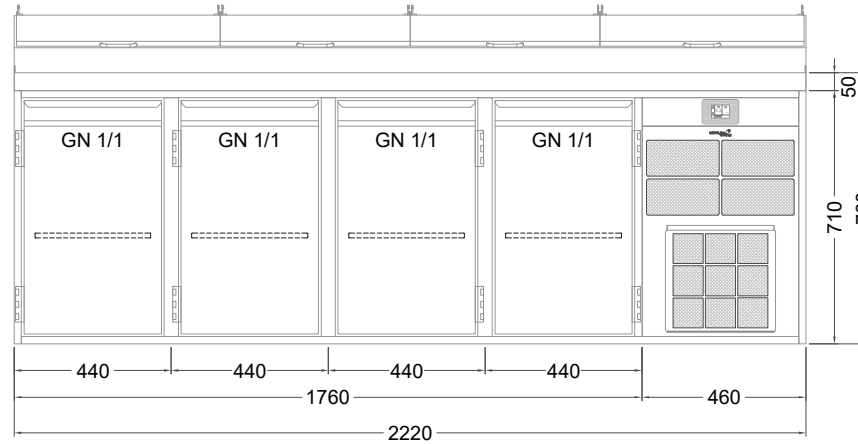

Masszeichnung

Belegstation BLUE 4-71-4T

[Art.Nr.: 31001469]

BLUE 4-71-4T

- * KL...Kälteleitungen
- * TW... Tauwasser, selbstständige Verdunstung über Aggregatabwärme, kein bauseitiger Ablauf erforderlich
- * ⚡ Elektroanschluss

Türelement

2 Züge 1/2-1/2

2 Züge 1/2-1/2 mit herausnehmbaren Ladeneinsätzen

1 Zug mit Blende

1 Zug mit herausnehmbarem Ladeneinsatz mit Blende

2 Züge 1/3-1/3 mit Blende

2 Züge 1/3-1/3 mit herausnehmbaren Ladeneinsätzen mit Blende