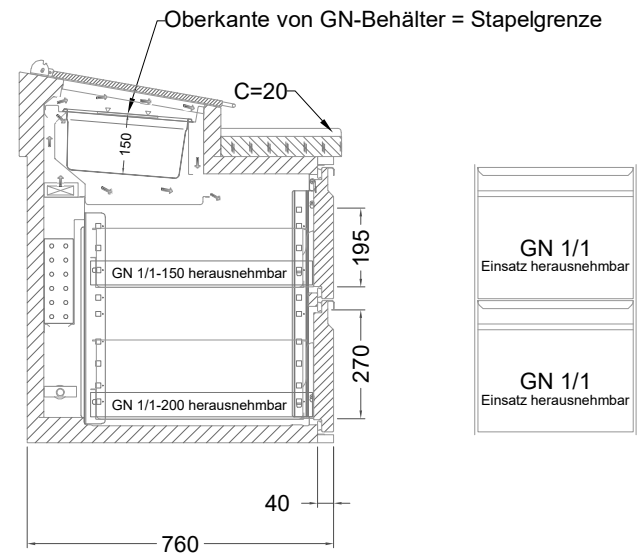

Masszeichnung

Belegstation BLUE 4-71-4T

[Art.Nr.: 31001469]

BLUE 4-71-4T

- * KL...Kälteleitungen
- * TW... Tauwasser, selbstständige Verdunstung über Aggregatabwärme, kein bauseitiger Ablauf erforderlich
- * ⚡ Elektroanschluss

Türelement

2 Züge 1/2-1/2

2 Züge 1/2-1/2 mit herausnehmbaren Ladeneinsätzen

1 Zug mit Blende

1 Zug mit herausnehmbarem Ladeneinsatz mit Blende

2 Züge 1/3-1/3 mit Blende

2 Züge 1/3-1/3 mit herausnehmbaren Ladeneinsätzen mit Blende