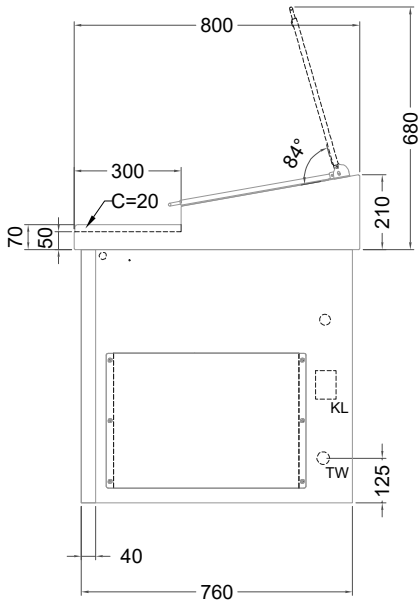

Masszeichnung

Belegstation BLUE 4-71-4T

[Art.Nr.: 31001469]

BLUE 4-71-4T

- * KL...Kälteleitungen
- * TW... Tauwasser, selbstständige Verdunstung über Aggregatabwärme, kein bauseitiger Ablauf erforderlich
- * ⚡ Elektroanschluss

Türelement

2 Züge 1/2-1/2

2 Züge 1/2-1/2 mit herausnehmbaren Ladeneinsätzen

1 Zug mit Blende

1 Zug mit herausnehmbarem Ladeneinsatz mit Blende

2 Züge 1/3-1/3 mit Blende

2 Züge 1/3-1/3 mit herausnehmbaren Ladeneinsätzen mit Blende