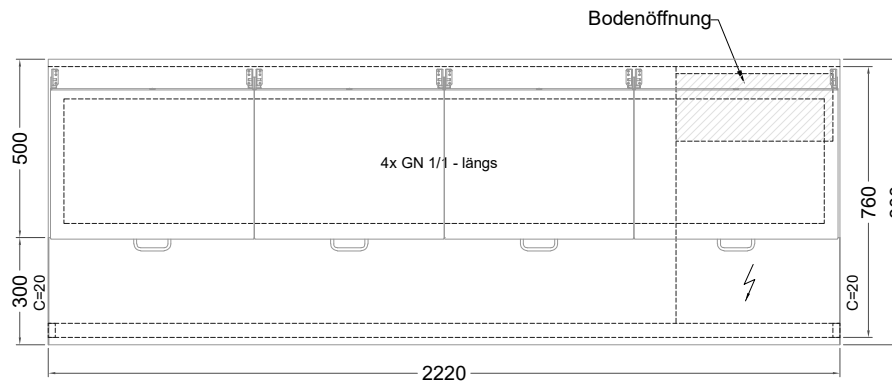

Masszeichnung

Belegstation BLUE 4-71-4T

[Art.Nr.: 31001469]

BLUE 4-71-4T

- * KL...Kälteleitungen
- * TW... Tauwasser, selbstständige Verdunstung über Aggregatabwärme, kein bauseitiger Ablauf erforderlich
- * ⚡ Elektroanschluss

Türelement

2 Züge 1/2-1/2

2 Züge 1/2-1/2 mit herausnehmbaren Ladeneinsätzen

1 Zug mit Blende

1 Zug mit herausnehmbarem Ladeneinsatz mit Blende

2 Züge 1/3-1/3 mit Blende

2 Züge 1/3-1/3 mit herausnehmbaren Ladeneinsätzen mit Blende