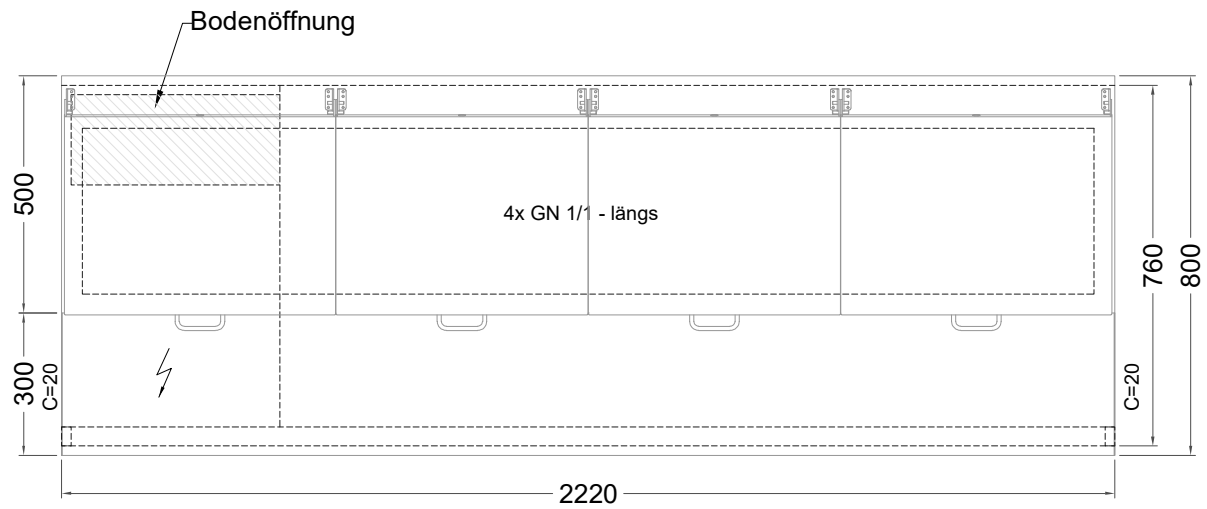

Masszeichnung

Belegstation BLUE 4-71-4T

[Art.Nr.: 31001469]

BLUE 4-71-4T

- * KL...Kälteleitungen
- * TW... Tauwasser, selbstständige Verdunstung über Aggregatabwärme, kein bauseitiger Ablauf erforderlich
- * ⚡ Elektroanschluss

Türelement

2 Züge 1/2-1/2

2 Züge 1/2-1/2 mit herausnehmbaren Ladeneinsätzen

1 Zug mit Blende

1 Zug mit herausnehmbarem Ladeneinsatz mit Blende

2 Züge 1/3-1/3 mit Blende

2 Züge 1/3-1/3 mit herausnehmbaren Ladeneinsätzen mit Blende