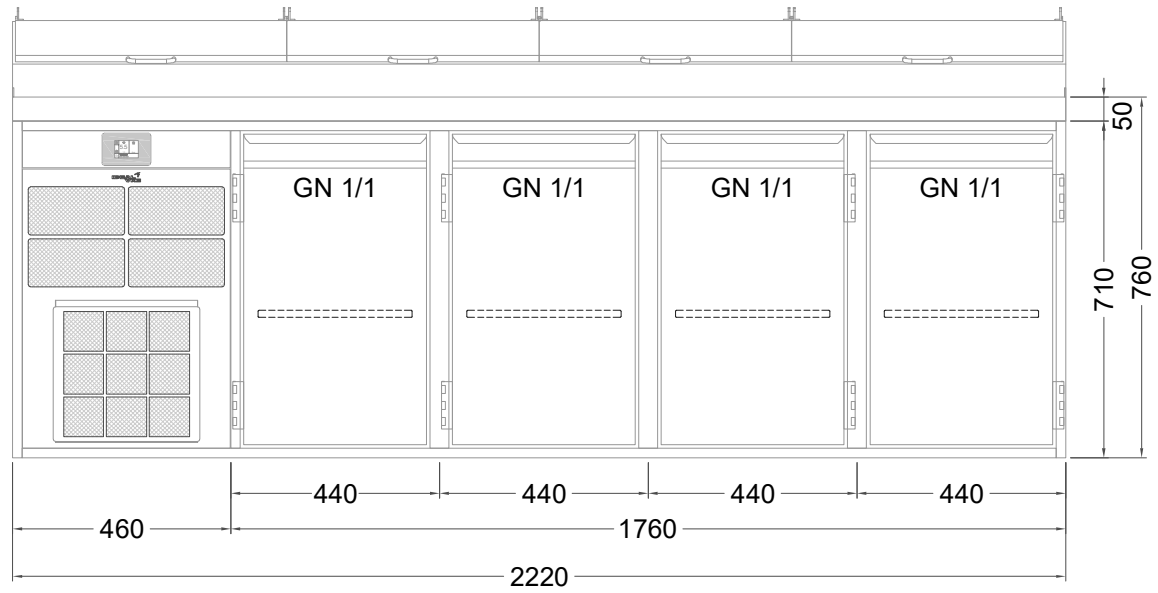

Masszeichnung

Belegstation BLUE 4-71-4T

[Art.Nr.: 31001469]

BLUE 4-71-4T

- * KL...Kälteleitungen
- * TW... Tauwasser, selbstständige Verdunstung über Aggregatabwärme, kein bauseitiger Ablauf erforderlich
- * ⚡ Elektroanschluss

Türelement

2 Züge 1/2-1/2

2 Züge 1/2-1/2 mit herausnehmbaren Ladeneinsätzen

1 Zug mit Blende

1 Zug mit herausnehmbarem Ladeneinsatz mit Blende

2 Züge 1/3-1/3 mit Blende

2 Züge 1/3-1/3 mit herausnehmbaren Ladeneinsätzen mit Blende