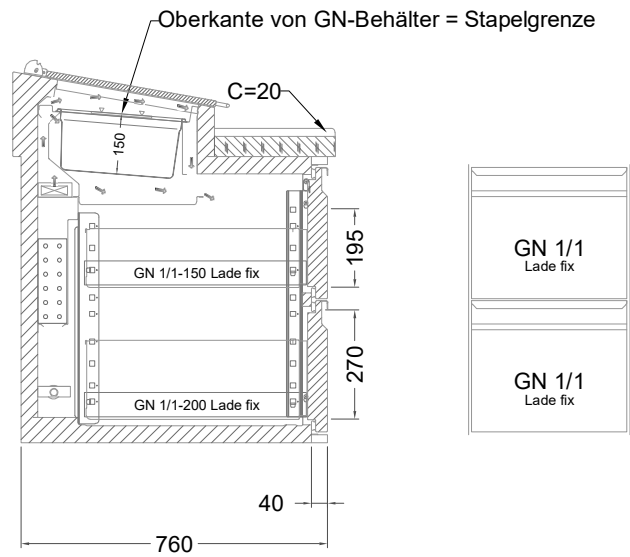

Masszeichnung

Belegstation BLUE 4-71-4T

[Art.Nr.: 31001469]

BLUE 4-71-4T

- * KL...Kälteleitungen
- * TW... Tauwasser, selbstständige Verdunstung über Aggregatabwärme, kein bauseitiger Ablauf erforderlich
- * ⚡ Elektroanschluss

Türelement

2 Züge 1/2-1/2

2 Züge 1/2-1/2 mit herausnehmbaren Ladeneinsätzen

1 Zug mit Blende

1 Zug mit herausnehmbarem Ladeneinsatz mit Blende

2 Züge 1/3-1/3 mit Blende

2 Züge 1/3-1/3 mit herausnehmbaren Ladeneinsätzen mit Blende