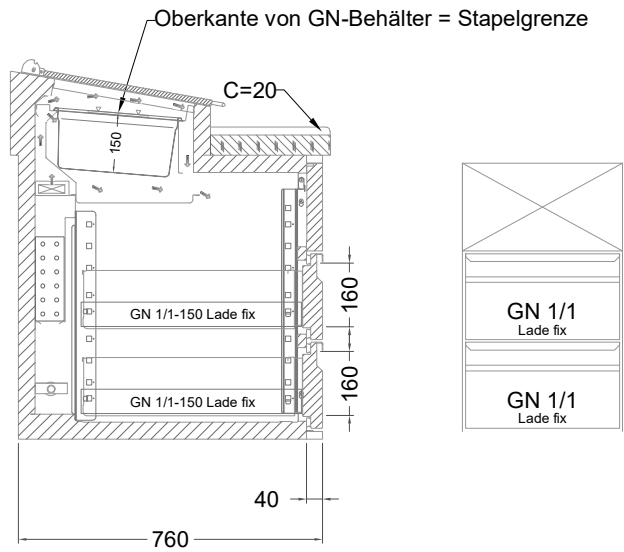

Masszeichnung

Belegstation BLUE 4-71-4T

[Art.Nr.: 31001469]

BLUE 4-71-4T

- * KL...Kälteleitungen
- * TW... Tauwasser, selbstständige Verdunstung über Aggregatabwärme, kein bauseitiger Ablauf erforderlich
- * ⚡ Elektroanschluss

Türelement

2 Züge 1/2-1/2

2 Züge 1/2-1/2 mit herausnehmbaren Ladeneinsätzen

1 Zug mit Blende

1 Zug mit herausnehmbarem Ladeneinsatz mit Blende

2 Züge 1/3-1/3 mit Blende

2 Züge 1/3-1/3 mit herausnehmbaren Ladeneinsätzen mit Blende