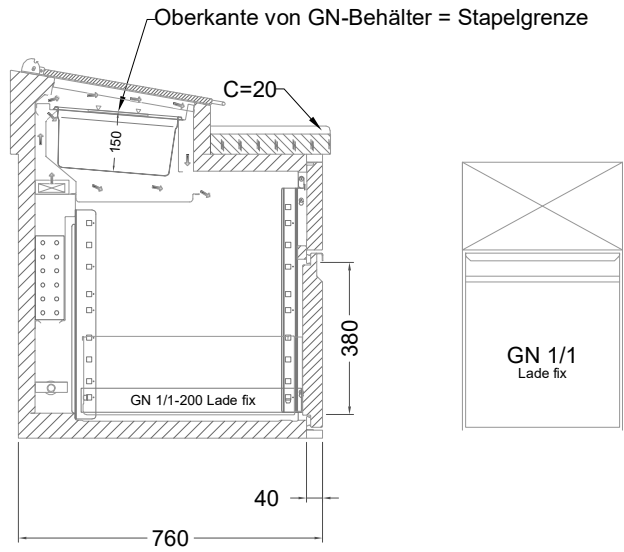

Masszeichnung

Belegstation BLUE 4-71-4T

[Art.Nr.: 31001469]

BLUE 4-71-4T

- * KL...Kälteleitungen
- * TW... Tauwasser, selbstständige Verdunstung über Aggregatabwärme, kein bauseitiger Ablauf erforderlich
- * ⚡ Elektroanschluss

Türelement

2 Züge 1/2-1/2

2 Züge 1/2-1/2 mit herausnehmbaren Ladeneinsätzen

1 Zug mit Blende

1 Zug mit herausnehmbarem Ladeneinsatz mit Blende

2 Züge 1/3-1/3 mit Blende

2 Züge 1/3-1/3 mit herausnehmbaren Ladeneinsätzen mit Blende