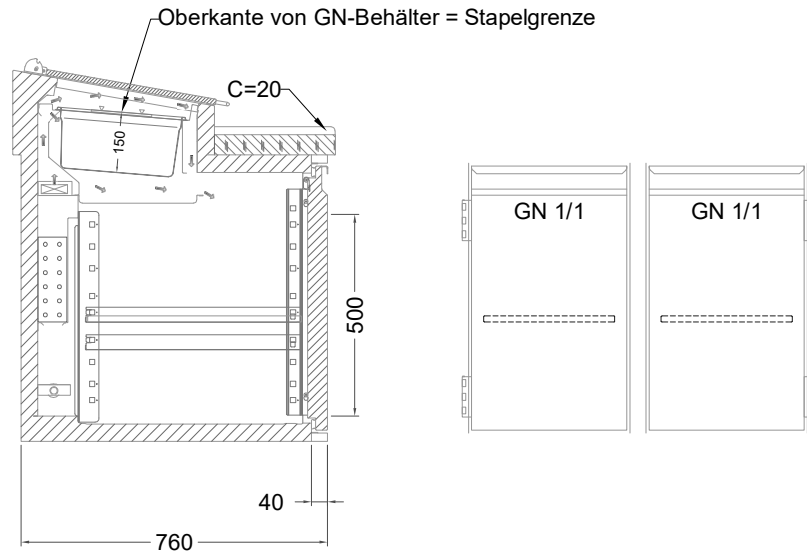

Masszeichnung

Belegstation BLUE 4-71-4T

[Art.Nr.: 31001469]

BLUE 4-71-4T

- * KL...Kälteleitungen
- * TW... Tauwasser, selbstständige Verdunstung über Aggregatabwärme, kein bauseitiger Ablauf erforderlich
- * ⚡ Elektroanschluss

Türelement

2 Züge 1/2-1/2

2 Züge 1/2-1/2 mit herausnehmbaren Ladeneinsätzen

1 Zug mit Blende

1 Zug mit herausnehmbarem Ladeneinsatz mit Blende

2 Züge 1/3-1/3 mit Blende

2 Züge 1/3-1/3 mit herausnehmbaren Ladeneinsätzen mit Blende