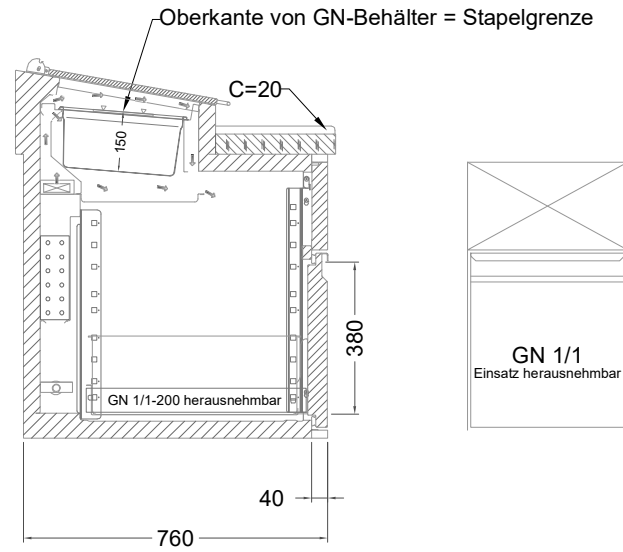

Masszeichnung

Belegstation BLUE 4-71-4T

[Art.Nr.: 31001469]

BLUE 4-71-4T

- * KL...Kälteleitungen
- * TW... Tauwasser, selbstständige Verdunstung über Aggregatabwärme, kein bauseitiger Ablauf erforderlich
- * ⚡ Elektroanschluss

Türelement

2 Züge 1/2-1/2

2 Züge 1/2-1/2 mit herausnehmbaren Ladeneinsätzen

1 Zug mit Blende

1 Zug mit herausnehmbarem Ladeneinsatz mit Blende

2 Züge 1/3-1/3 mit Blende

2 Züge 1/3-1/3 mit herausnehmbaren Ladeneinsätzen mit Blende