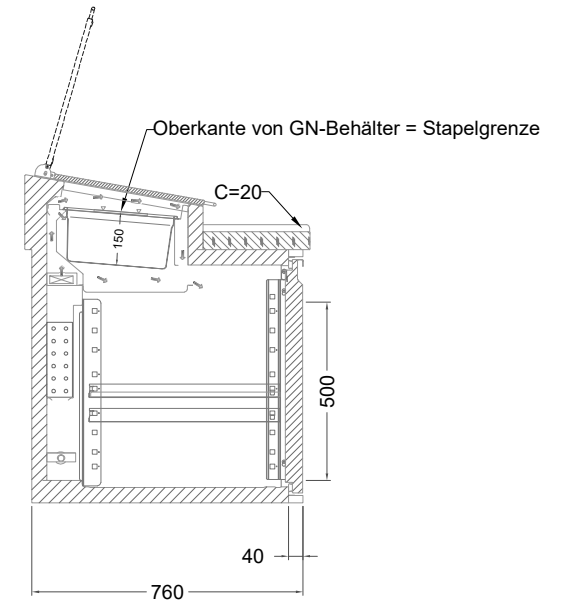

Masszeichnung

Belegstation BLUE 4-71-4T

[Art.Nr.: 31001469]

BLUE 4-71-4T

- * KL...Kälteleitungen
- * TW... Tauwasser, selbstständige Verdunstung über Aggregatabwärme, kein bauseitiger Ablauf erforderlich
- * ⚡ Elektroanschluss

Türelement

2 Züge 1/2-1/2

2 Züge 1/2-1/2 mit herausnehmbaren Ladeneinsätzen

1 Zug mit Blende

1 Zug mit herausnehmbarem Ladeneinsatz mit Blende

2 Züge 1/3-1/3 mit Blende

2 Züge 1/3-1/3 mit herausnehmbaren Ladeneinsätzen mit Blende