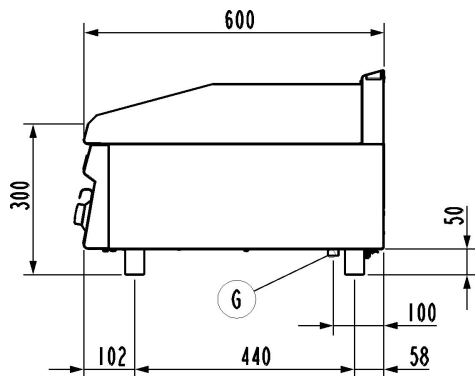

MASSZEICHNUNG

GBP6/GL-350

Art. 472113020

GBP6/GE-350

Art. 472113021

G = Attacco gas ø 1/2"
G = Gasanschluß ø 1/2"
G = Gas connection ø 1/2"
G = Gaz prise ø 1/2"
G = Conexión del gas ø 1/2"