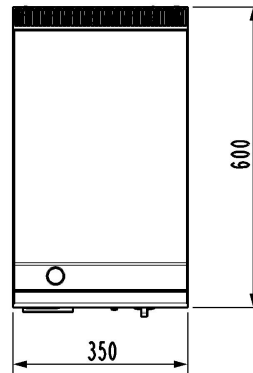

MASSZEICHNUNG

GBP6/GL-350

Art. 472113020

GBP6/GE-350

Art. 472113021

G = Attacco gas ø 1/2"
G = Gasanschluß ø 1/2"
G = Gas connection ø 1/2"
G = Gaz prise ø 1/2"
G = Conexión del gas ø 1/2"