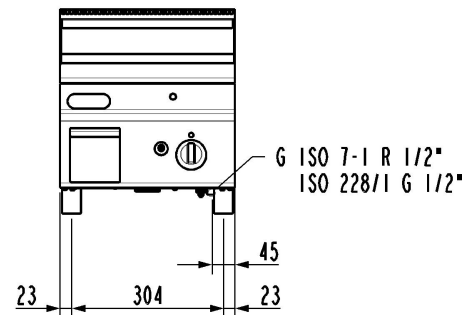

MASSZEICHNUNG

GBP6/GL-350

Art. 472113020

GBP6/GE-350

Art. 472113021

G = Attacco gas ø 1/2"
G = Gasanschluß ø 1/2"
G = Gas connection ø 1/2"
G = Gaz prise ø 1/2"
G = Conexión del gas ø 1/2"