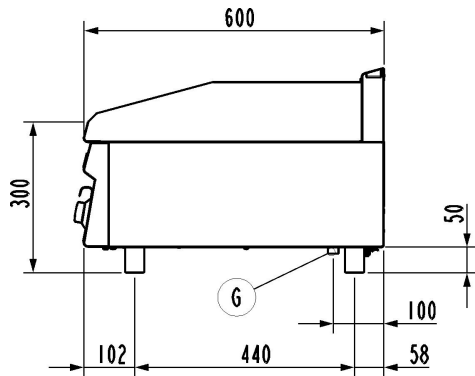

MASSZEICHNUNG

GBP6/GL-350

Art. 472113020

GBP6/GE-350

Art. 472113021

G = Attacco gas ø 1/2"
G = Gasanschluß ø 1/2"
G = Gas connection ø 1/2"
G = Gaz prise ø 1/2"
G = Conexión del gas ø 1/2"