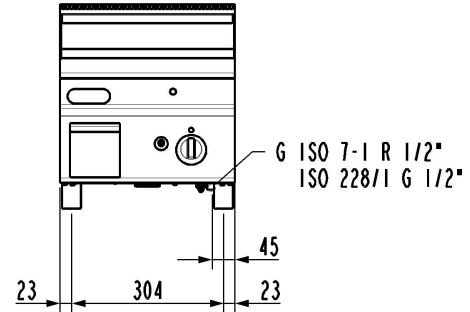

MASSZEICHNUNG

GBP6/GL-350

Art. 472113020

GBP6/GE-350

Art. 472113021

G = Attacco gas ø 1/2"
G = Gasanschluß ø 1/2"
G = Gas connection ø 1/2"
G = Gaz prise ø 1/2"
G = Conexión del gas ø 1/2"