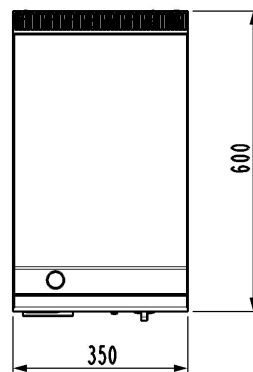

MASSZEICHNUNG

GBP6/GL-350

Art. 472113020

GBP6/GE-350

Art. 472113021

G = Attacco gas ø 1/2"
G = Gasanschluß ø 1/2"
G = Gas connection ø 1/2"
G = Gaz prise ø 1/2"
G = Conexión del gas ø 1/2"