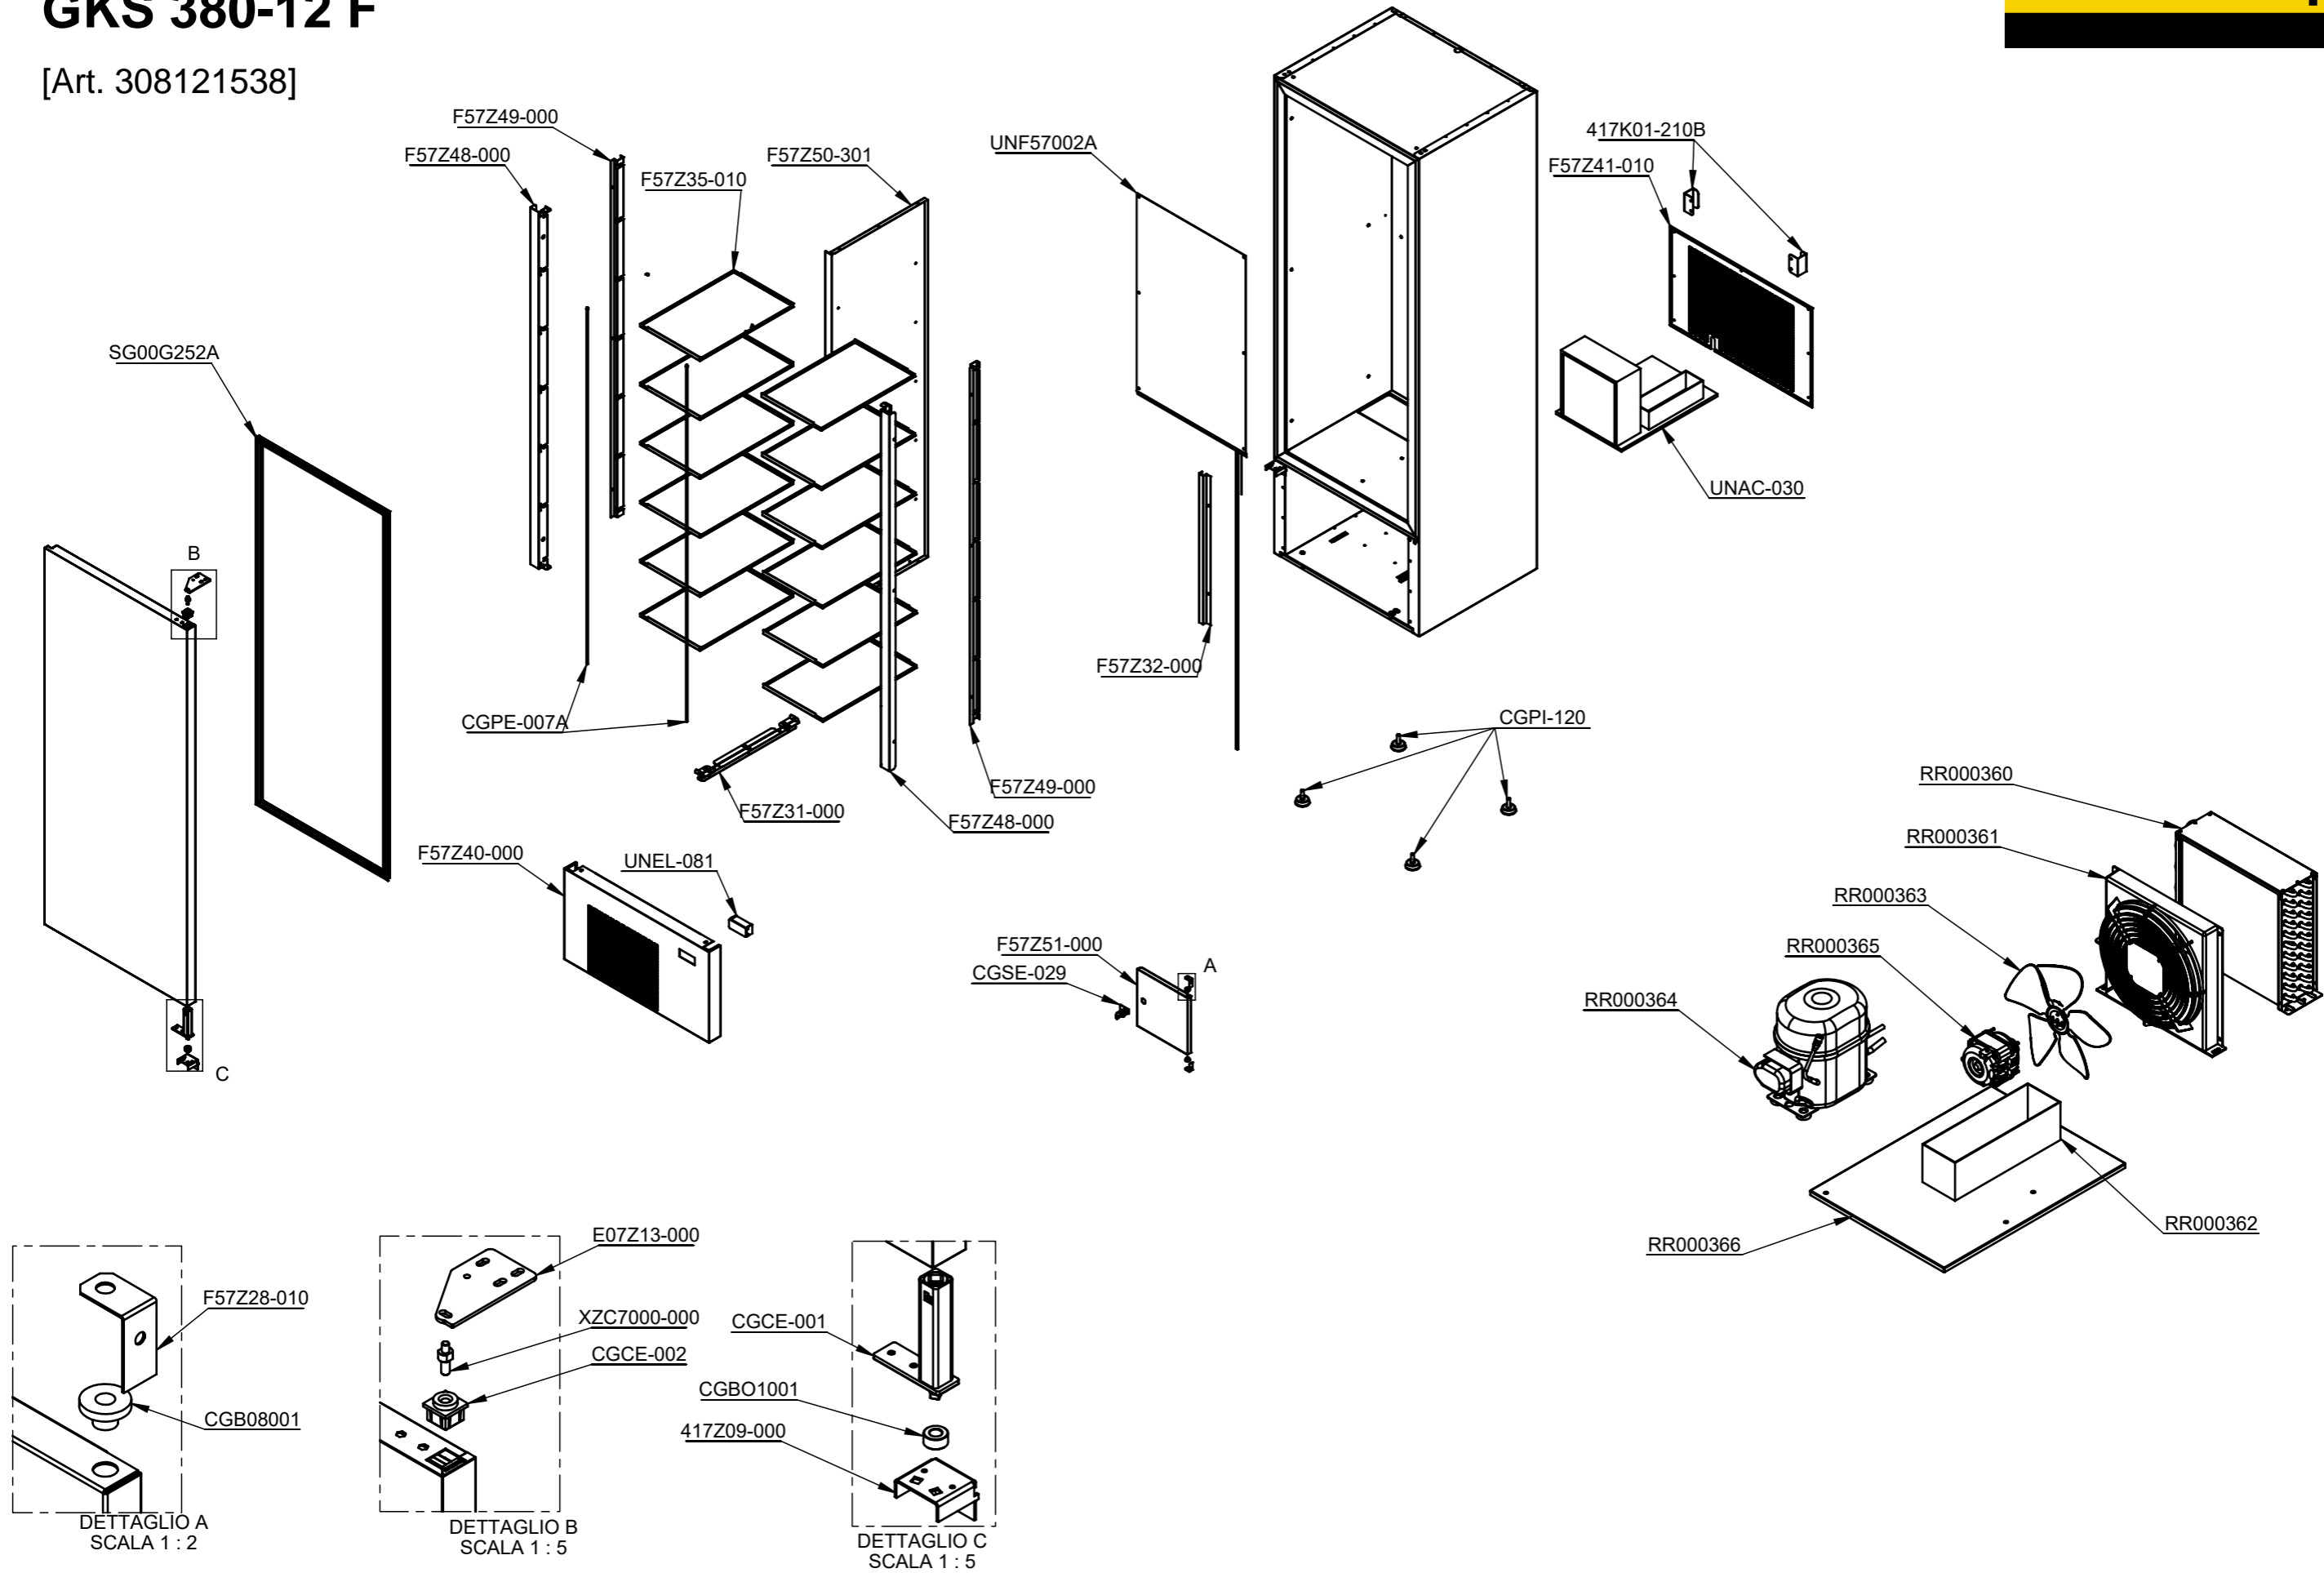

GKS 380-12 F

[Art. 308121538]

Part number	German description	English description	Italian description
DRAWING F57K03*H03			
F57Z28*010	TÜRSCHARNIERHALTERUNG INNEN 380-(8-10-12-14)	INTERNAL DOOR HINGES BRACKET 380-(8-10-12-14)	STAFFA CERN. SPORTELLO INT. 380-(8-10-12-14)
CGB08001	ISOLIERBUCHSE 6.5x16.9 PA66	INSULATING BUSH 6.5x16.9 PA66	BOCCOLA ISOLANTE 6.5x16.9 PA66
E07Z13*000	UNTERE SCHARNIERHALTERUNG RECHTS-LINKS MIT EINSTELLBAREM STIFT	LOWER HINGE BRACKET RIGHT-LEFT WITH ADJUSTABLE PIN	STAFFA CERNIERA INF. DX-SX CON REGOL. PERNO TAV.
XZC7000*000	GEWINDESTIFT FÜR SCHARNIERHALTER	THREADED PIN FOR HINGE BRACKET	PERNO FILET. PER STAFFA CERN. INF. CON REGOL. TAV.
CGCE*002	ZAPFEN FÜR SCHARNIERE TO601	CAP FOR HINGES TO601	TAPPO PER CERNIERA TO601
CGCE*001	LANGSTIFTBAND OHNE HALTERUNG CT4000E	LONG PIN HINGE WITHOUT STOPPER CT4000E	CERNIERA PERNO LUNGO S/FER. CT4000E
CGBO1001	TEFLON BUCHSE D10x20x10H	TEFLON BUSH D10x20x10H	BOCCOLA DIST. D10x20x10H TEFLON
417Z09*000	UNTERE SCHARNIERHALTERUNG RECHTS - LINKS	LOWER HINGE BRACKET RIGHT - LEFT	STAFFA CERNIERA INFERIORE DX-SX
SG00G252A	DREIPOLIGE DICHTUNG 013 0588x1444	TRIPOLAR SEAL 013 0588x1444	GUARNIZ. 013 0588x1444 TRIPOLARE
UNEL*081	TELETERMOMETER EVCO mod. EV3 X21 N7	TELETERMOMETER EVCO mod. EV3 X21 N7	TELETERM. EVCO mod. EV3 X21 N7
F57Z40*000	FRONT PANEL 90° 380 MULTIBOX	FRONT PANEL 90° 380 MULTIBOX	CRUSC. 90° 380 MULTIBOX
F57Z48*000	VORDERE ZAHNSTANGE RECHTS-LINKS 380-08 MULTIBOX	FRONT RACK RIGHT - LEFT 380-08 MULTIBOX	CREMAGLIERA ANT. DX-SX 380-14 ARM. MULTIBOX
F57Z49*000	HINTERE ZAHNSTANGE RECHTS-LINKS 380-08 MULTIBOX	REAR RACK RIGHT - LEFT 380-08 MULTIBOX	CREMAGLIERA POST. DX-SX 380-14 ARM. MULTIBOX
F57Z50*301	INTERNE SCHEIDEWAND 380-12 MULTIBOX	INTERNAL BULKHEAD 380-12 MULTIBOX	PARATIA INTERNA 380-12 ARM. MULTIBOX
CGPE*007A	EDELSTAHL STIFT /BOLZEN Ø 6 mm L=1415	S/STEEL PIN Ø 6 mm L=1415	PERNO Ø 6 mm L=1415 INOX
F57Z35*010	SERVIERBRETT 380-(8-10-12-14) MULTIBOX	TRAY 380-(8-10-12-14) MULTIBOX	VASSOIO 380-(8-10-12-14) ARM. MULTIBOX
F57Z31*000	SCHIENE UNTERSTÜTZUNG ZUR UNTEREN ABLAGE	LOWER TRAY SUPPORT GUIDE	GUIDA SUPPORTO VASSOIO INFERIORE
UNF57002A	VERDAMPFER ROLL BOND 400LT	EVAPORATOR ROLL BOND 400LT	ROLL BOND ARM. 400LT
F57Z32*000	RÜCKSEITEABDECKUNG	BACK COVER	CANALINA COPERTURA SCHIENA
CGPI*120	VERSTELLBARE FÜSSE M10XH = 50 mm FARBE SCHWARZ	ADJUSTABLE FEET M10XH = 50 mm BLACK COLOUR	PIEDINO REGOLABILE M10XH=50 mm COLORE NERO
417K01*210B	HINTERE ABSTANDSHALTER H = 40mm	REAR SPACER H = 40mm	DISTANZIALE POSTERIORE H=40mm
F57Z41*010	HINTERE PANEL 400 LT	BACK PANEL 400 LT	PANN. POSTER. VANO M. ARM. 400lt
UNAC*030	EINHEIT FÜR VERDAMPFER ROOL BOND R134a EMT6160Z	UNIT FOR EVAPORATOR ROLL BOND R134a EMT6160Z	PIASTRA UNITA' PER ROOL BOND R134a EMT6160Z
F57Z51*000	TÜRE 380-12 MULTIBOX	DOOR 380-12 MULTIBOX	SPORTELLO 380-12 ARM. MULTIBOX
CGSE*029	SCHLOß G5C01KD1 HEBEL269ZB	LOCK G5C01KD1 LEVER269ZB	SERRATURA G5C01KD1 LEVA269ZB
UNAC*030	Stückliste	Bom :	Distinta Base:
RR000366	GRUNDLAGE FÜR EINHEIT	BASE UNIT	BASE GRUPPO
RR000360	VERFLÜSSIGER 10T3R24TU DIAM.7 3RX230 UL	CONDENSER 10T3R24TU DIAM.7 3RX230 UL	CONDENSATORE 10T3R24TU DIAM.7 3RX230 UL
RR000365	MOTOR 10W FA	MOTOR 10W FA	MOTORE 10W FA
RR000361	LÜFTERGITTER D-90481 Durchmesser 230	PLASTIC FAN GUARD D-90481 DIAM 230	PLASTIC FAN GUARD D-90481 GRIGLIA VENTILATORE DIAM 230
RR000363	ELICOIDAL LÜFTER DUCHMESSER 230-25 AUS KUNSTSTOFF	ELICOIDAL FAN D.230-25 PLAST.	VENTOLA ELICOIDALE D.230-25 PLAST.
RR000364	HERMETISCHER MOTOR EMT 6160Z	HERMETIC MOTOR EMT 6160Z	MOTORE ERM. EMT 6160Z
RR000362	ABS-VERDAMPFUNGSBECKEN	EVAPORATING ABS BASIN	VASCHETTA EVAPORANTE IN ABS