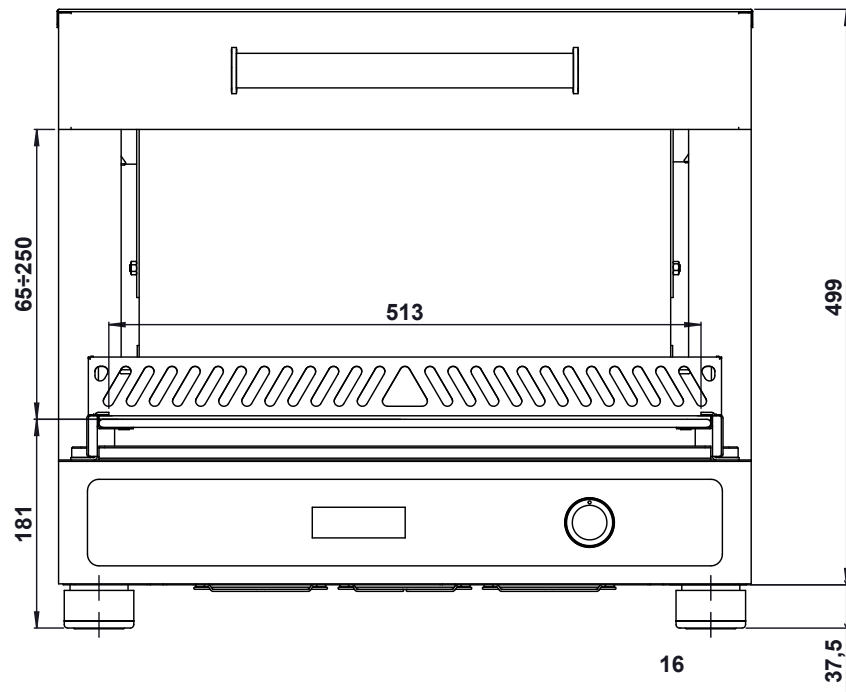

Masszeichnung

Salamander SEH 003 E

[Artikel-Nr.: 437070003]

	IT	EN	ES	FR	DE	NL
	Ingresso cavo di alimentazione elettrica	Electricity supply cable inlet	Entrada cable alimentación	Entrée du câble d'alimentation électrique	Anschluß Elektrokabel	Inlaat voor de elektrische aansluiting
	Sfiato per fuoriuscita umidità in eccesso	Vent for excess humidity	Respiradero humedad en exceso	Évent automatique d'évacuation de l'humidité	Feuchtigkeits-entlüftung	Condens afvoerpijp
	Scarico camera	Chamber drain	Descarga cámara	Evacuation des liquides de l'enceinte	Garraumablauf	Kook kamer afvoer
	Ingresso acqua addolcita fredda	Cold softened water inlet	Entrada agua fría ablandada	Arrivée d'eau froide adoucie	Anschluß enthärtetes kaltes Wasser	Inlaat voor koud onthard water
	Ingresso acqua fredda	Cold water inlet	Entrada agua fría	Arrivée d'eau froide	Anschluß kaltes Wasser	Inlaat voor koud water
	Sfiato automatico evacuazione umidità in eccesso	Adjustable vent for excess humidity	Respiradero automático humedad	Soupape réglable pour l'évacuation de l'humidité	Automatische Feuchtigkeits-entlüftung	Automatisch gecontroleerde condensafvoer pijp
	Nota - Il disegno e le relative dimensioni sono riferite alla versione standard. Dotazioni a richiesta / accessori potrebbero comportare delle variazioni.	Important - Drawing and dimensions refer to the standard version. They may change with the addition of accessories or options.	Importante - Dibujo y dimensiones se refieren a la versión estándar. Pueden variar con accesorios y opciones.	Notez - Le plan et ses dimensions relatives se réfèrent à la version standard. Options sur demande/ accessoires comportent des variations.	Notiz - Zeichnung und Abmessung beziehen sich auf die Standard Version. Bei Zubehör und Optionen können sie ändern.	Notitie - Tekeningen ne afmetingen hebben betrekking op de standaard uitvoering. Deze kunne wijzigen bij gebruik van accessoires and opties.