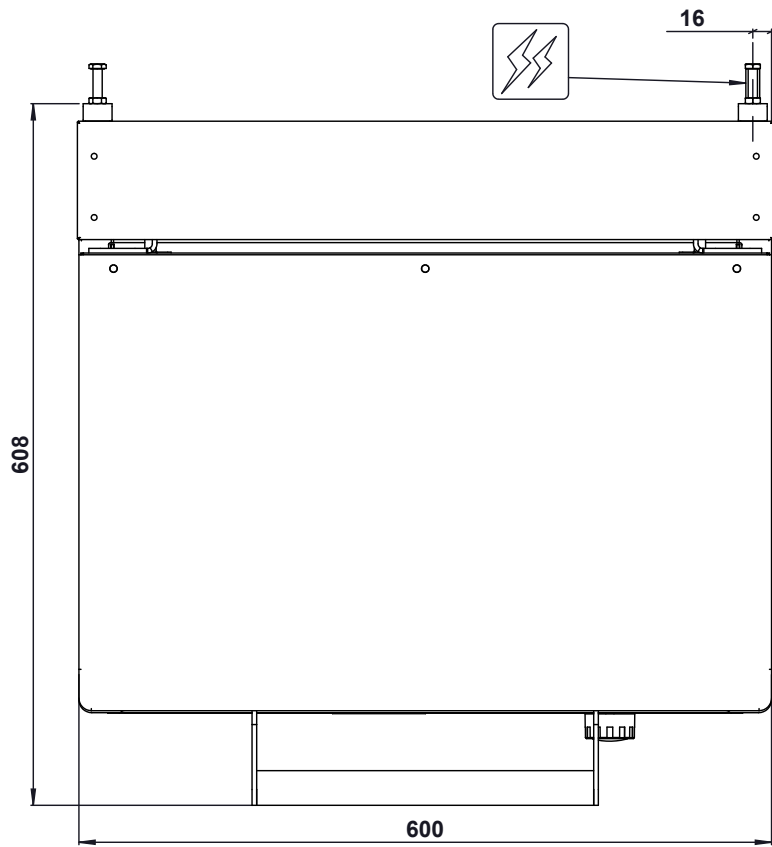

Masszeichnung

Salamander SEH 003 E

[Artikel-Nr.: 437070003]

	IT	EN	ES	FR	DE	NL
	Ingresso cavo di alimentazione elettrica	Electricity supply cable inlet	Entrada cable alimentación	Entrée du câble d'alimentation électrique	Anschluß Elektrokabel	Inlaat voor de elektrische aansluiting
	Sfiato per fuoriuscita umidità in eccesso	Vent for excess humidity	Respiradero humedad en exceso	Évent automatique d'évacuation de l'humidité	Feuchtigkeits-entlüftung	Condens afvoerpijp
	Scarico camera	Chamber drain	Descarga cámara	Evacuation des liquides de l'enceinte	Garraumablauf	Kook kamer afvoer
	Ingresso acqua addolcita fredda	Cold softened water inlet	Entrada agua fría ablandada	Arrivée d'eau froide adoucie	Anschluß enthärtetes kaltes Wasser	Inlaat voor koud onthard water
	Ingresso acqua fredda	Cold water inlet	Entrada agua fría	Arrivée d'eau froide	Anschluß kaltes Wasser	Inlaat voor koud water
	Sfiato automatico evacuazione umidità in eccesso	Adjustable vent for excess humidity	Respiradero automático humedad	Soupape réglable pour l'évacuation de l'humidité	Automatische Feuchtigkeits-entlüftung	Automatisch gecontroleerde condensafvoer pijp
	Nota - Il disegno e le relative dimensioni sono riferite alla versione standard. Dotazioni a richiesta / accessori potrebbero comportare delle variazioni.	Important - Drawing and dimensions refer to the standard version. They may change with the addition of accessories or options.	Importante - Dibujo y dimensiones se refieren a la versión estándar. Pueden variar con accesorios y opciones.	Notez - Le plan et ses dimensions relatives se réfèrent à la version standard. Options sur demande/ accessoires comportent des variations.	Notiz - Zeichnung und Abmessung beziehen sich auf die Standard Version. Bei Zubehör und Optionen können sie ändern.	Notitie - Tekeningen ne afmetingen hebben betrekking op de standaard uitvoering. Deze kunne wijzigen bij gebruik van accessoires and opties.