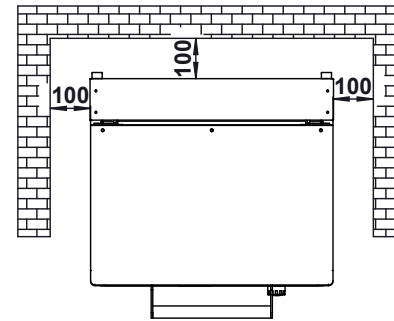

Masszeichnung

Salamander SEH 003 E

[Artikel-Nr.: 437070003]

	IT	EN	ES	FR	DE	NL
	Ingresso cavo di alimentazione elettrica	Electricity supply cable inlet	Entrada cable alimentación	Entrée du câble d'alimentation électrique	Anschluß Elektrokabel	Inlaat voor de elektrische aansluiting
	Sfiato per fuoriuscita umidità in eccesso	Vent for excess humidity	Respiradero humedad en exceso	Évent automatique d'évacuation de l'humidité	Feuchtigkeits-entlüftung	Condens afvoerpijp
	Scarico camera	Chamber drain	Descarga cámara	Evacuation des liquides de l'enceinte	Garraumablauf	Kook kamer afvoer
	Ingresso acqua addolcita fredda	Cold softened water inlet	Entrada agua fría ablandada	Arrivée d'eau froide adoucie	Anschluß enthärtetes kaltes Wasser	Inlaat voor koud onthard water
	Ingresso acqua fredda	Cold water inlet	Entrada agua fría	Arrivée d'eau froide	Anschluß kaltes Wasser	Inlaat voor koud water
	Sfiato automatico evacuazione umidità in eccesso	Adjustable vent for excess humidity	Respiradero automático humedad	Soupape réglable pour l'évacuation de l'humidité	Automatische Feuchtigkeits-entlüftung	Automatisch gecontroleerde condensafvoer pijp
	Nota - Il disegno e le relative dimensioni sono riferite alla versione standard. Dotazioni a richiesta / accessori potrebbero comportare delle variazioni.	Important - Drawing and dimensions refer to the standard version. They may change with the addition of accessories or options.	Importante - Dibujo y dimensiones se refieren a la versión estándar. Pueden variar con accesorios y opciones.	Notez - Le plan et ses dimensions relatives se réfèrent à la version standard. Options sur demande/ accessoires comportent des variations.	Notiz - Zeichnung und Abmessung beziehen sich auf die Standard Version. Bei Zubehör und Optionen können sie ändern.	Notitie - Tekeningen ne afmetingen hebben betrekking op de standaard uitvoering. Deze kunne wijzigen bij gebruik van accessoires and opties.