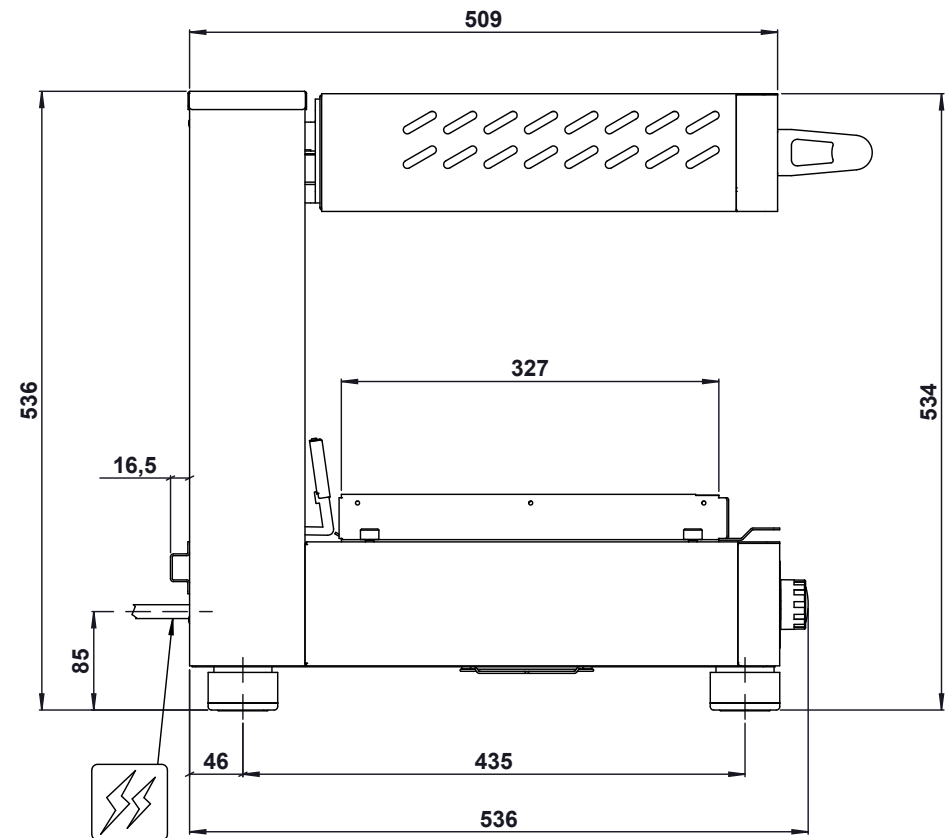

Masszeichnung

Salamander SEH 003 E

[Artikel-Nr.: 437070003]

	IT	EN	ES	FR	DE	NL
	Ingresso cavo di alimentazione elettrica	Electricity supply cable inlet	Entrada cable alimentación	Entrée du câble d'alimentation électrique	Anschluß Elektrokabel	Inlaat voor de elektrische aansluiting
	Sfiato per fuoriuscita umidità in eccesso	Vent for excess humidity	Respiradero humedad en exceso	Évent automatique d'évacuation de l'humidité	Feuchtigkeits-entlüftung	Condens afvoerpijp
	Scarico camera	Chamber drain	Descarga cámara	Evacuation des liquides de l'enceinte	Garraumablauf	Kook kamer afvoer
	Ingresso acqua addolcita fredda	Cold softened water inlet	Entrada agua fría ablandada	Arrivée d'eau froide adoucie	Anschluß enthärtetes kaltes Wasser	Inlaat voor koud onthard water
	Ingresso acqua fredda	Cold water inlet	Entrada agua fría	Arrivée d'eau froide	Anschluß kaltes Wasser	Inlaat voor koud water
	Sfiato automatico evacuazione umidità in eccesso	Adjustable vent for excess humidity	Respiradero automático humedad	Soupape réglable pour l'évacuation de l'humidité	Automatische Feuchtigkeits-entlüftung	Automatisch gecontroleerde condensafvoer pijp
	Nota - Il disegno e le relative dimensioni sono riferite alla versione standard. Dotazioni a richiesta / accessori potrebbero comportare delle variazioni.	Important - Drawing and dimensions refer to the standard version. They may change with the addition of accessories or options.	Importante - Dibujo y dimensiones se refieren a la versión estándar. Pueden variar con accesorios y opciones.	Notez - Le plan et ses dimensions relatives se réfèrent à la version standard. Options sur demande/ accessoires comportent des variations.	Notiz - Zeichnung und Abmessung beziehen sich auf die Standard Version. Bei Zubehör und Optionen können sie ändern.	Notitie - Tekeningen ne afmetingen hebben betrekking op de standaard uitvoering. Deze kunne wijzigen bij gebruik van accessoires and opties.