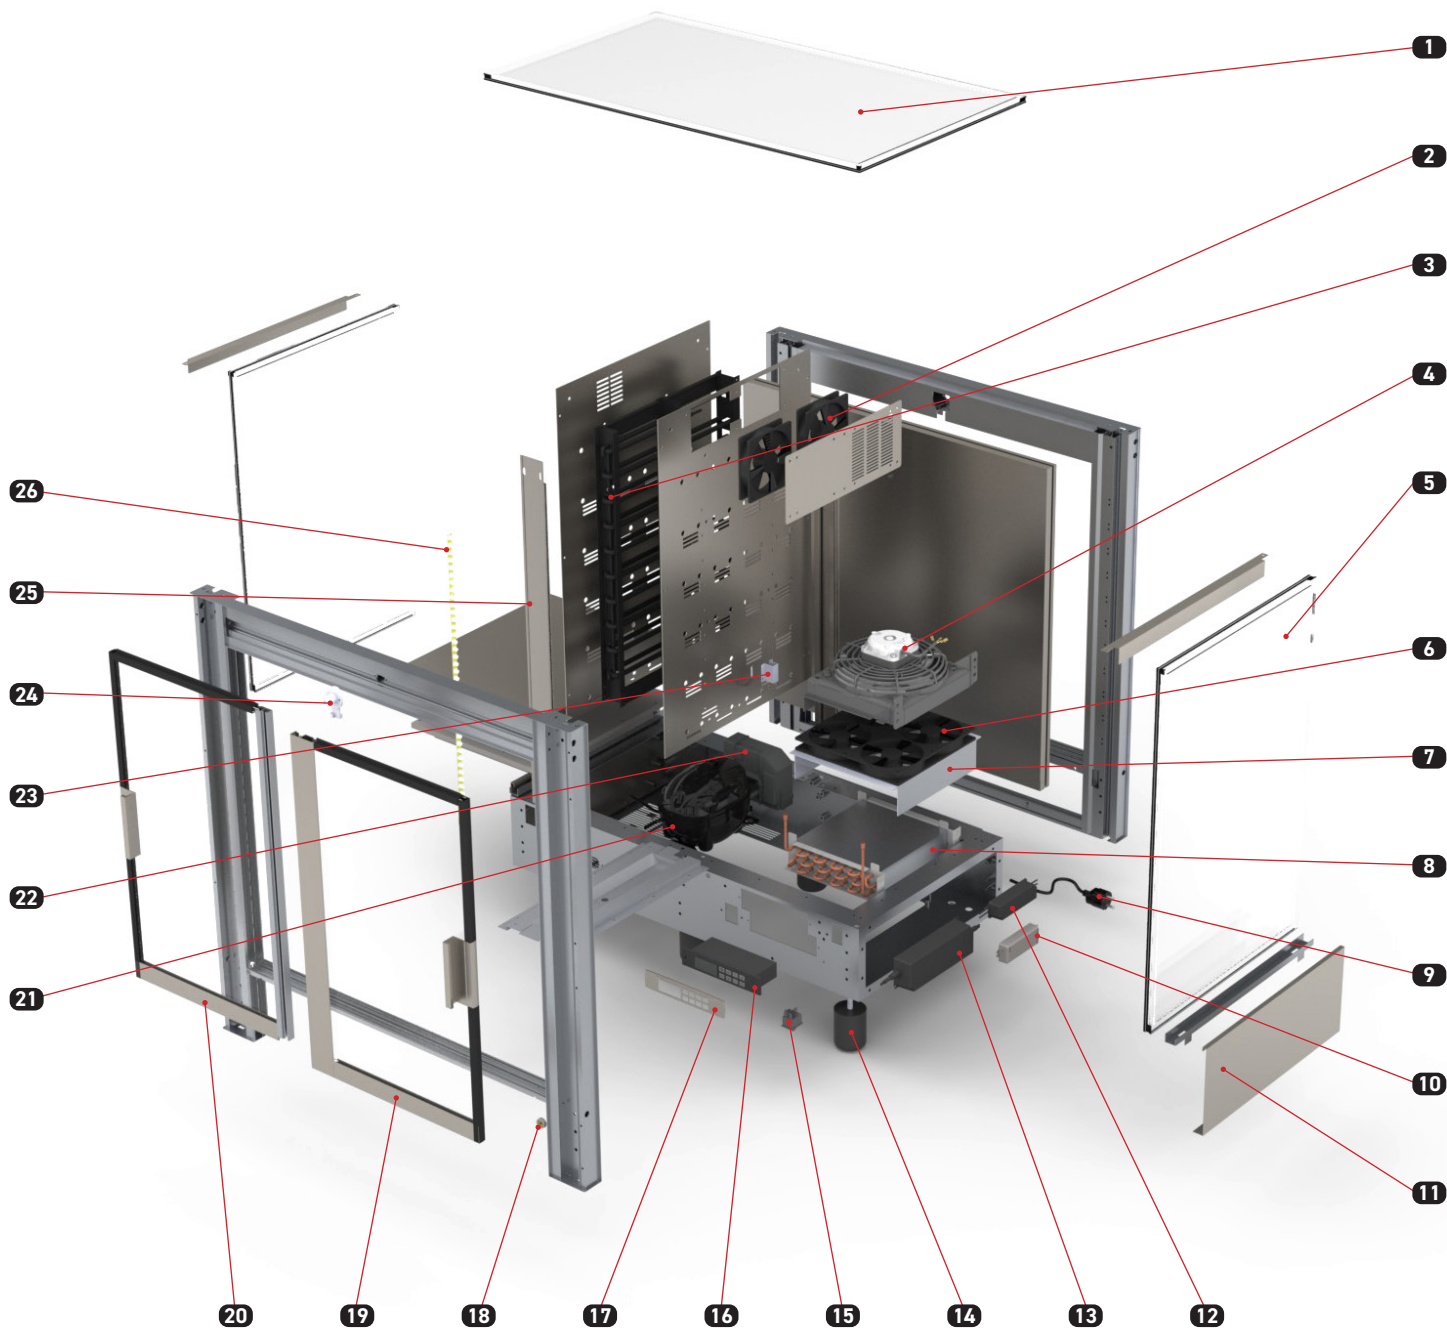

Ersatzteilliste-Explosionszeichnung

Weintemperierschrank **TMV-C22**

[Artikel-Nr.: 446122002]

Code

1 Z-VT-TPTV10	7 Z-S-PVC	13 Z-CE-AL-...	19 Z-S-TV20-ADX...	25 Z1-FG-CV...-PF
2 Z-CE-VN-12-080	8 Z-CE-CDR...-C	14 Z-FE-PD60...	20 Z-S-TV20-ASX...	26 Z-CE-LED...
3 Z-CE-EVSR02	9 Z-CE-CAVAL...	15 Z-CE-INTLB	21 Z-CE-CPR...	
4 Z-CE-CDR...-MV	10 Z-CE-LEDCONT9	16 Z-CE-TERDIG11-...	22 Z-CE-INV13-230	
5 Z-VT-SLTV20	11 Z1-FG-TV-CLV...	17 Z-CE-TERDIG11-MA...	23 Z-CE-TERDIG04S	
6 Z-CE-VN-12-120-2	12 Z-CE-AL-12-...	18 Z-S-RTAT	24 Z-FE-SER...	