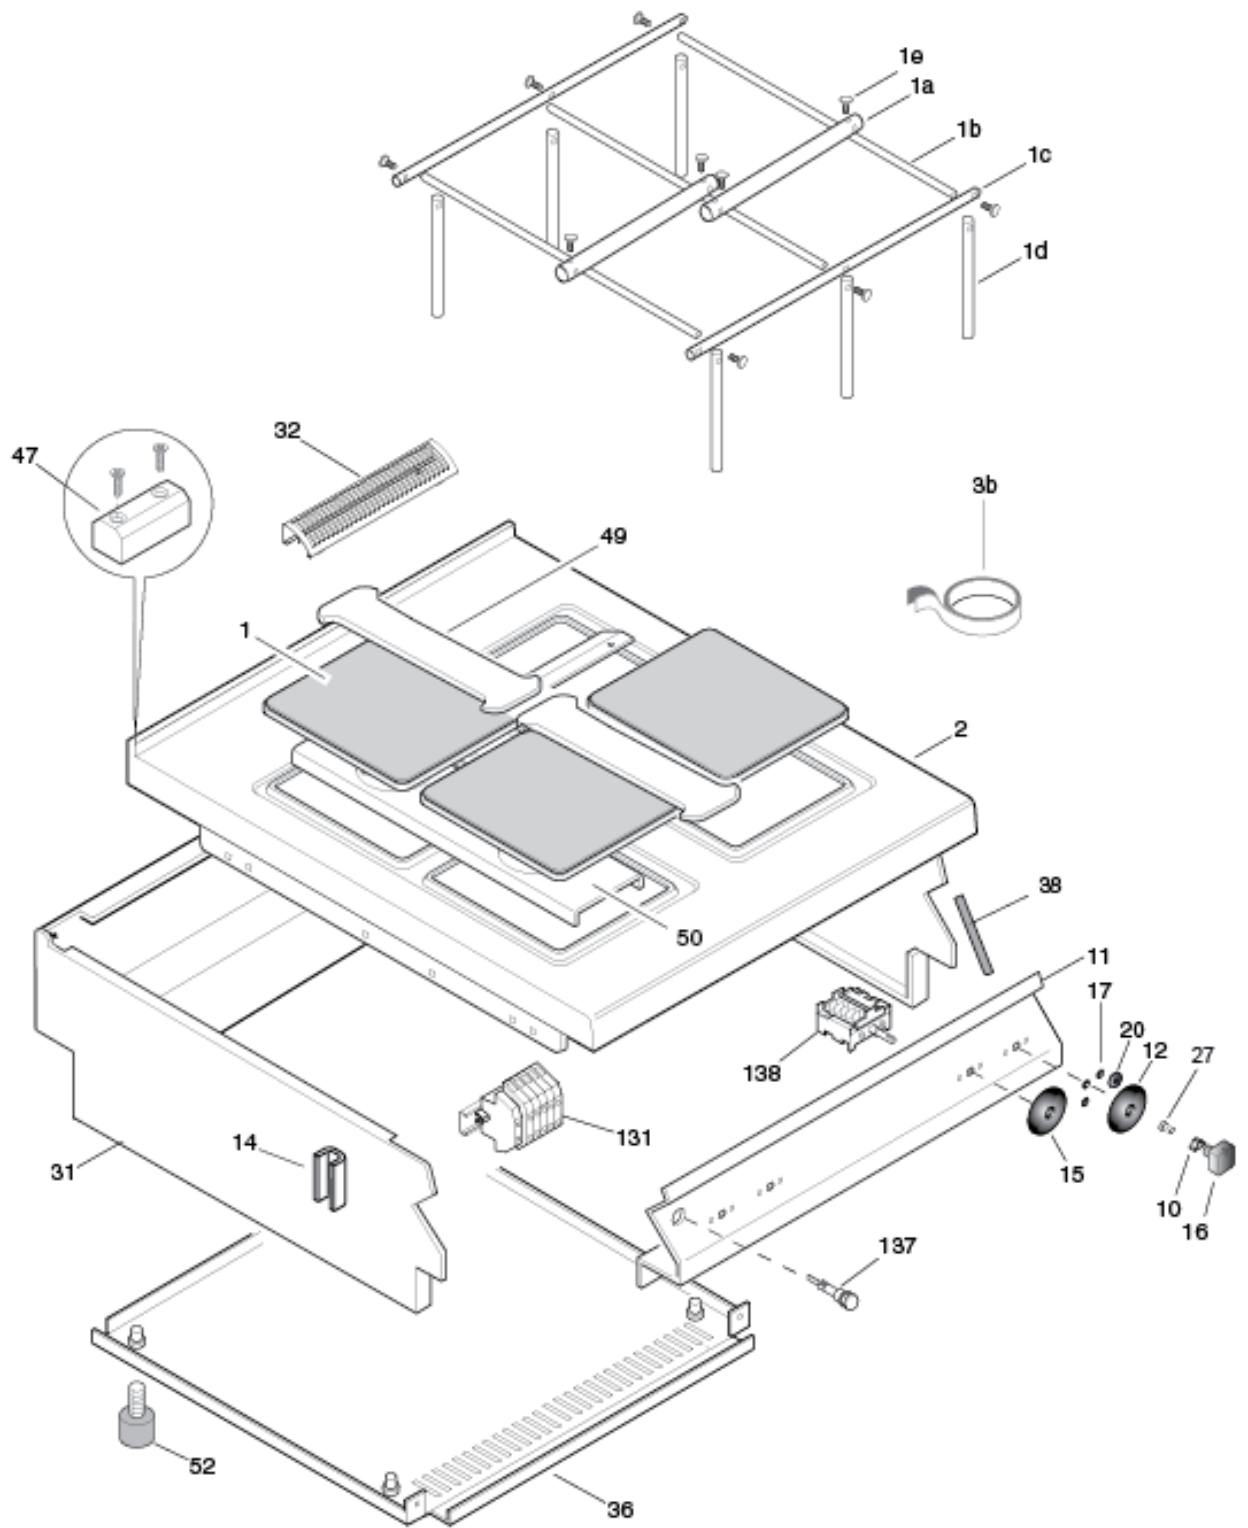

**CUCINE ELETTRICHE TOP/MONOBLOCCO E900XP**  
**ELECTRIC KITCHENS TOPS/FULL MODULE E900XP**

PNC	Model	Ref	Brand	Version	Notes
391039	E9ECED2Q00	a	ELX	EL	2-HOT PLATE TOP 400 MM
391040	E9ECEH4Q00	b	ELX	EL	4-HOT PLATE TOP 800 MM
391041	E9ECEH4QE0	c	ELX	EL	4-HOT PLATE + OVEN 800 MM
391165	E9ECED2Q0N	d	ELX	EL	2-HOT PLATE TOP 400 MM - 230V
391166	E9ECEH4Q0N	e	ELX	EL	4-HOT PLATE TOP 800 MM - 230V
391167	E9ECEH4QEN	f	ELX	EL	4-HOT PLATE + OVEN 800MM - 230V
391180	E9ECMD2005	g	ELX	EL	2HOT PLATE TOP 400MM - 400V - MARINE
391181	E9ECMD2006	h	ELX	EL	2HOT PLATE TOP 400MM - 440V - MARINE
391182	E9ECMH4005	i	ELX	EL	4HOT PLATE TOP 800MM - 400V - MARINE
391183	E9ECMH4006	l	ELX	EL	4HOT PLATE TOP 800MM - 440V - MARINE
391184	E9ECMH4025	m	ELX	EL	4HOT PLATE + OVEN 800MM - 400V- MARINE
391185	E9ECMH4026	n	ELX	EL	4HOT PLATE + OVEN 800MM - 440V- MARINE
392039	Z9ECED2Q00	o	ZAN	EL	2-HOT PLATE TOP 400 MM
392040	Z9ECEH4Q00	p	ZAN	EL	4-HOT PLATE TOP 800 MM
392041	Z9ECEH4QE0	q	ZAN	EL	4-HOT PLATE + OVEN 800 MM
392165	Z9ECED2Q0N	r	ZAN	EL	2-HOT PLATE TOP 400 MM - 230V
392166	Z9ECEH4Q0N	s	ZAN	EL	4-HOT PLATE TOP 800 MM - 230V
392167	Z9ECEH4QEN	t	ZAN	EL	4-HOT PLATE + OVEN 800MM - 230V
393039	A9ECED2Q00	u	OEM	EL	2-HOT PLATE TOP 400 MM
393040	A9ECEH4Q00	v	OEM	EL	4-HOT PLATE TOP 800 MM
393041	A9ECEH4QE0	z	OEM	EL	4-HOT PLATE + OVEN 800 MM
393165	A9ECED2Q0N	a1	OEM	EL	2-HOT PLATE TOP 400 MM - 230V
393166	A9ECEH4Q0N	b1	OEM	EL	4-HOT PLATE TOP 800 MM - 230V
393167	A9ECEH4QEN	c1	OEM	EL	4-HOT PLATE + OVEN 800MM - 230V

Pag	Index	Indice	Note
2	Ranges	Monoblocco	
3	Tops	Top	
4,5	Spare parts list	Lista ricambi	

Brand/Marchio: All  
Factory code: 9PDX

**CUCINE ELETTRICHE TOP/MONOBLOCCO E900XP  
ELECTRIC RANGES/BOILING TOPS E900XP**