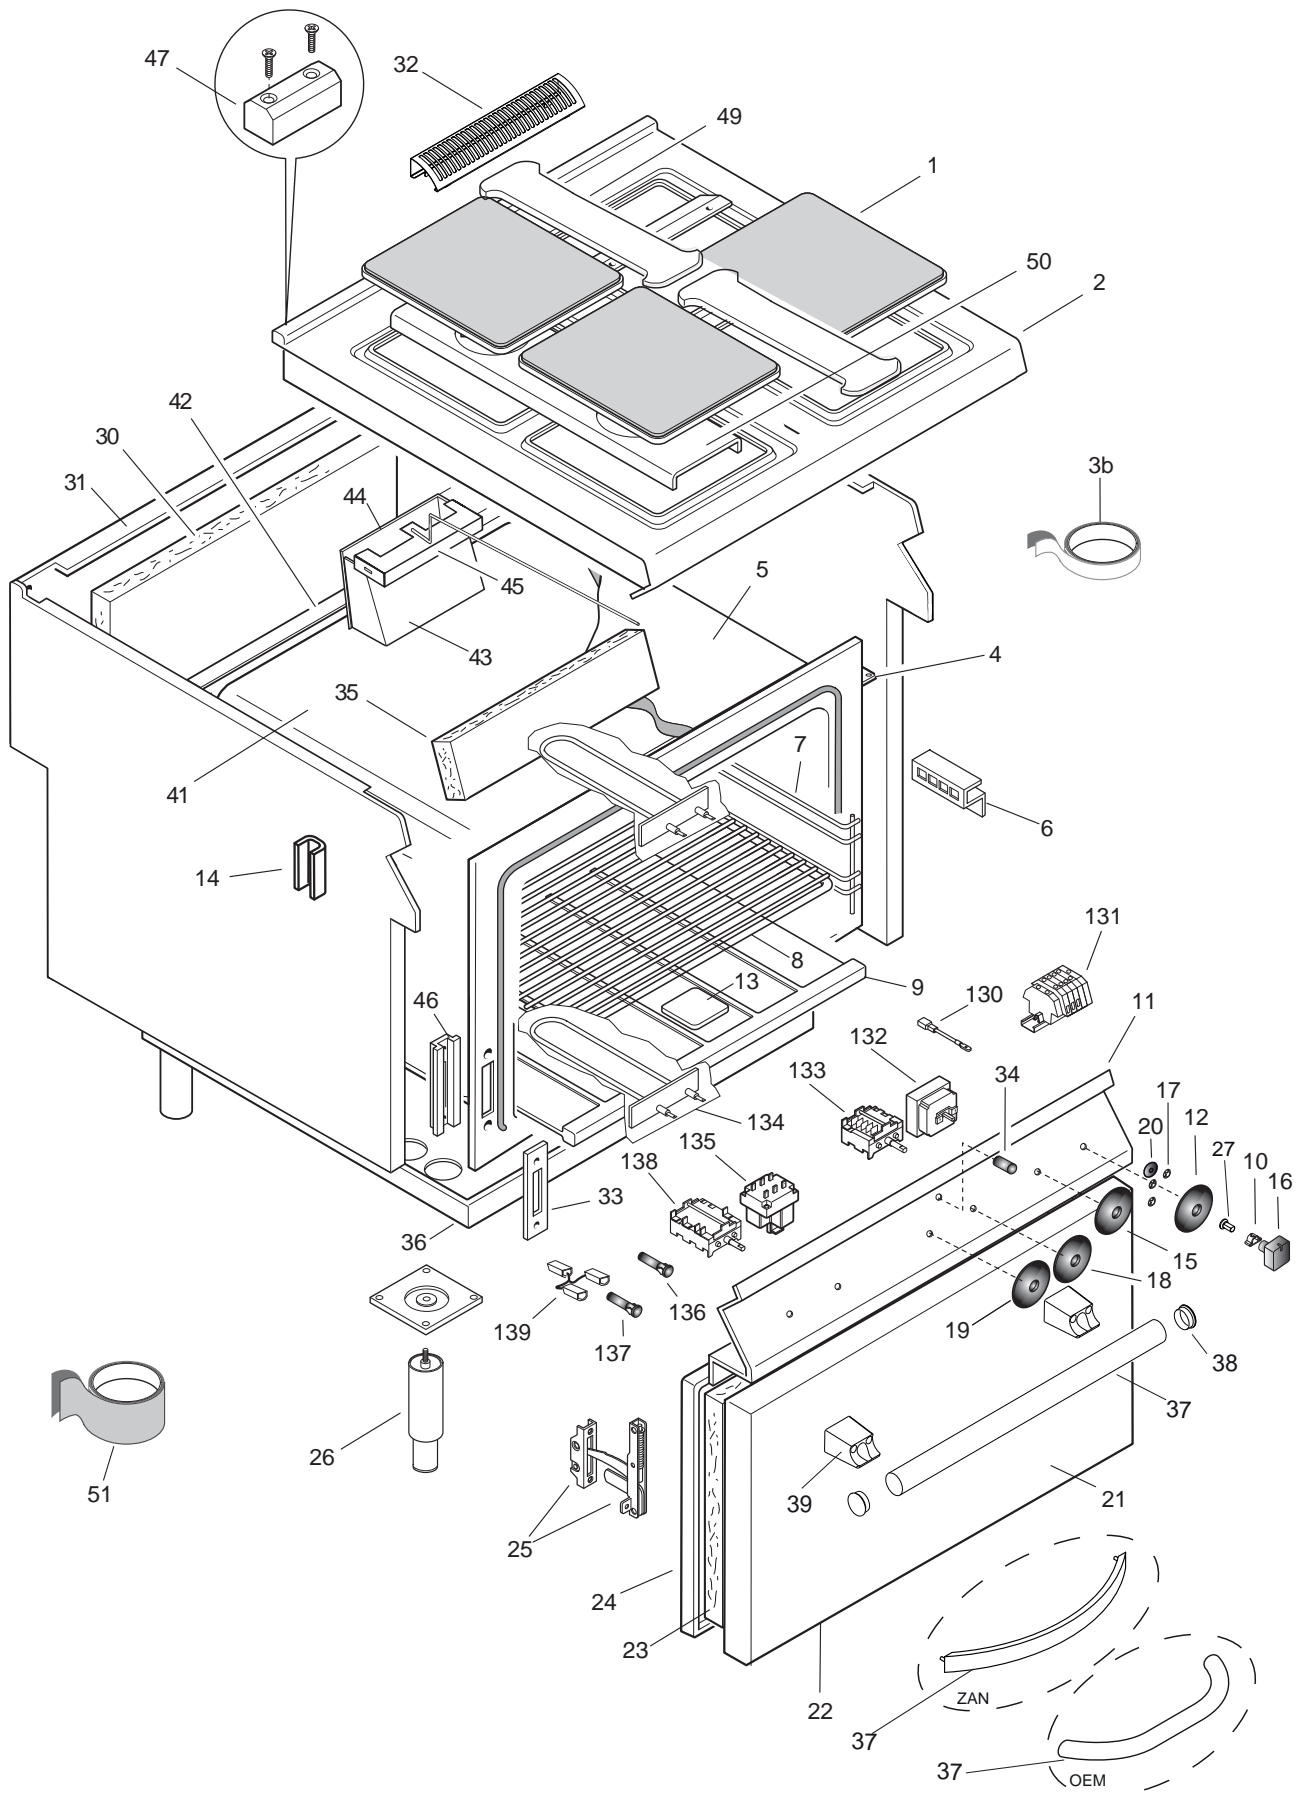

**CUCINE ELETTRICHE TOP/MONOBLOCCO E900XP**  
**ELECTRIC KITCHENS TOPS/FULL MODULE E900XP**

PNC	Model	Ref	Brand	Version	Notes
391039	E9ECED2Q00	a	ELX	EL	2-HOT PLATE TOP 400 MM
391040	E9ECEH4Q00	b	ELX	EL	4-HOT PLATE TOP 800 MM
391041	E9ECEH4QE0	c	ELX	EL	4-HOT PLATE + OVEN 800 MM
391165	E9ECED2Q0N	d	ELX	EL	2-HOT PLATE TOP 400 MM - 230V
391166	E9ECEH4Q0N	e	ELX	EL	4-HOT PLATE TOP 800 MM - 230V
391167	E9ECEH4QEN	f	ELX	EL	4-HOT PLATE + OVEN 800MM - 230V
391180	E9ECMD2005	g	ELX	EL	2HOT PLATE TOP 400MM - 400V - MARINE
391181	E9ECMD2006	h	ELX	EL	2HOT PLATE TOP 400MM - 440V - MARINE
391182	E9ECMH4005	i	ELX	EL	4HOT PLATE TOP 800MM - 400V - MARINE
391183	E9ECMH4006	l	ELX	EL	4HOT PLATE TOP 800MM - 440V - MARINE
391184	E9ECMH4025	m	ELX	EL	4HOT PLATE + OVEN 800MM - 400V- MARINE
391185	E9ECMH4026	n	ELX	EL	4HOT PLATE + OVEN 800MM - 440V- MARINE
392039	Z9ECED2Q00	o	ZAN	EL	2-HOT PLATE TOP 400 MM
392040	Z9ECEH4Q00	p	ZAN	EL	4-HOT PLATE TOP 800 MM
392041	Z9ECEH4QE0	q	ZAN	EL	4-HOT PLATE + OVEN 800 MM
392165	Z9ECED2Q0N	r	ZAN	EL	2-HOT PLATE TOP 400 MM - 230V
392166	Z9ECEH4Q0N	s	ZAN	EL	4-HOT PLATE TOP 800 MM - 230V
392167	Z9ECEH4QEN	t	ZAN	EL	4-HOT PLATE + OVEN 800MM - 230V
393039	A9ECED2Q00	u	OEM	EL	2-HOT PLATE TOP 400 MM
393040	A9ECEH4Q00	v	OEM	EL	4-HOT PLATE TOP 800 MM
393041	A9ECEH4QE0	z	OEM	EL	4-HOT PLATE + OVEN 800 MM
393165	A9ECED2Q0N	a1	OEM	EL	2-HOT PLATE TOP 400 MM - 230V
393166	A9ECEH4Q0N	b1	OEM	EL	4-HOT PLATE TOP 800 MM - 230V
393167	A9ECEH4QEN	c1	OEM	EL	4-HOT PLATE + OVEN 800MM - 230V

Pag	Index	Indice	Note
2	Ranges	Monoblocco	
3	Tops	Top	
4,5	Spare parts list	Lista ricambi	

Brand/Marchio: All  
Factory code: 9PDX

**CUCINE ELETTRICHE TOP/MONOBLOCCO E900XP  
ELECTRIC RANGES/BOILING TOPS E900XP**