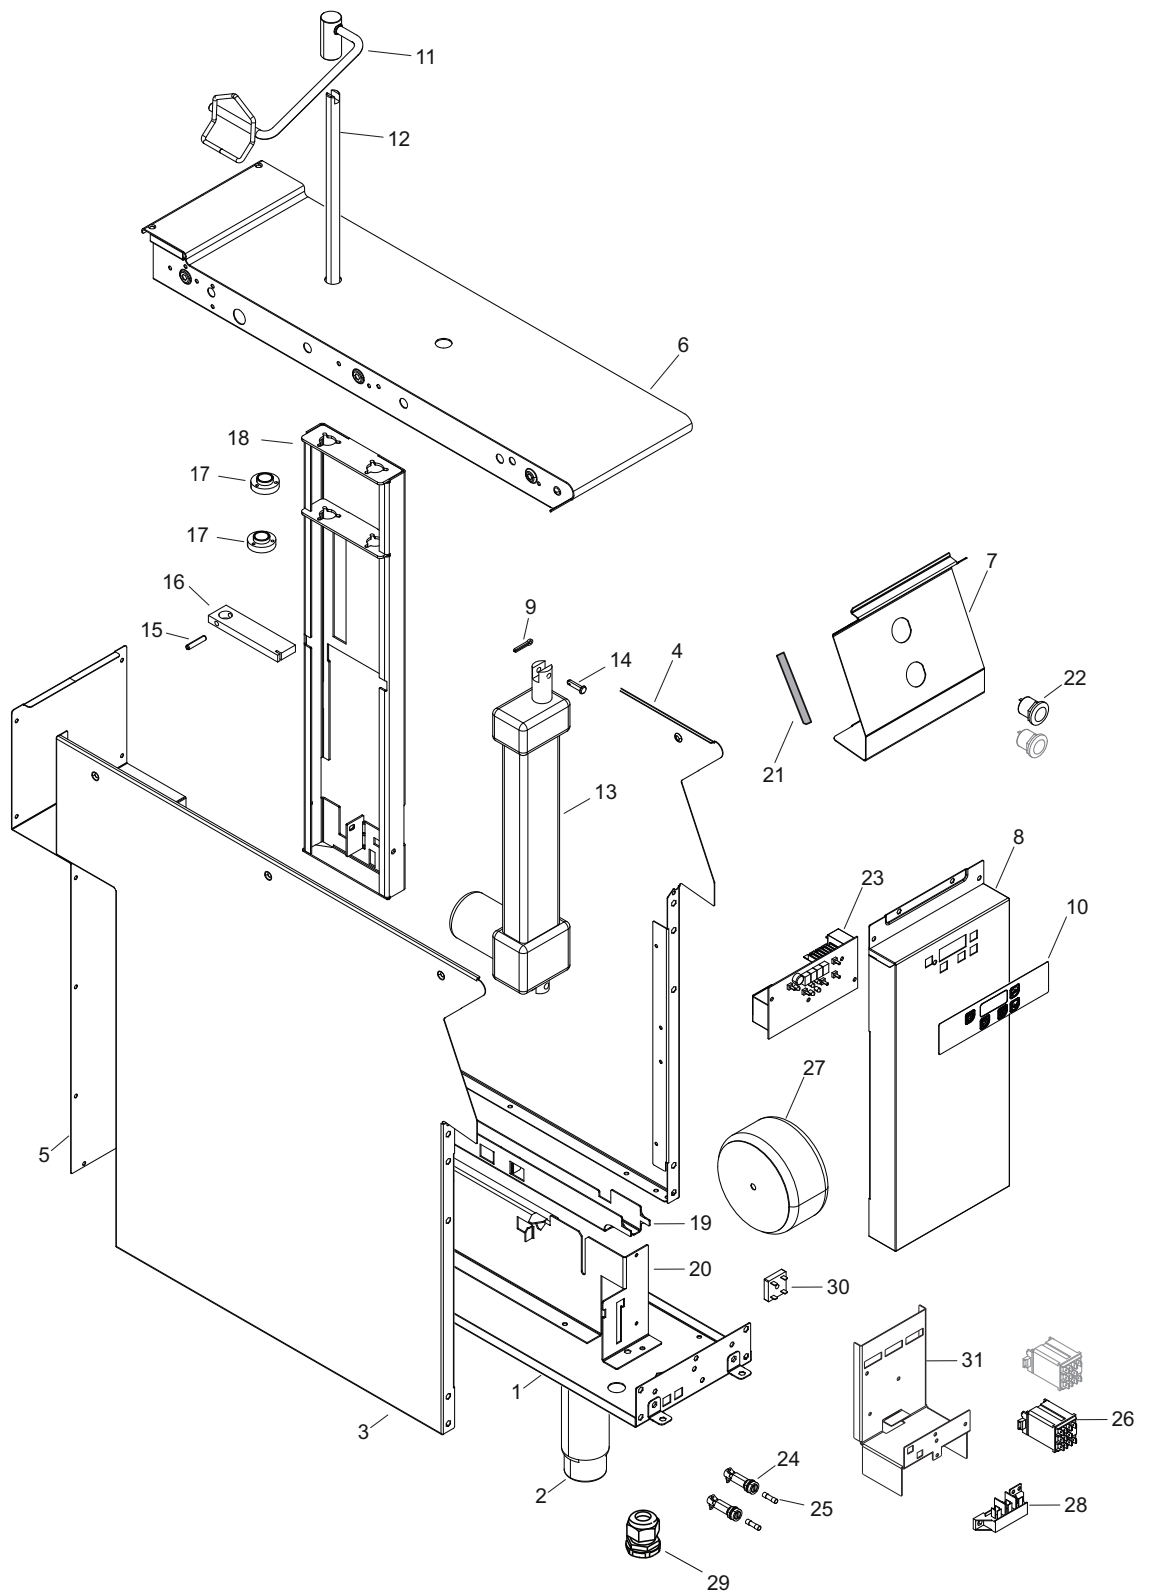

ACCESSORIO SOLLEVAMENTO E700XP / E900XP
LIFTING SYSTEM E700XP / E900XP

<i>Pos</i>	<i>Factory Code</i>	<i>Spare Code</i>	<i>Descrizione</i>	<i>Description</i>	<i>Ref./Note</i>
1	050489HS02	*	FONDO	BOTTON PANEL	E900
1	050489J202	*	FONDO	BOTTON PANEL	E700
2	0835856900	0C0204	PIEDE	FOOT	
3	050389HJ00	0CB153	FIANCO DESTRO	RIGHT PANEL	E900 ELX
3	050389HL00	0CB154	FIANCO DESTRO	RIGHT PANEL	E900 ZAN/OEM
3	085089L501	*	FIANCO DESTRO	RIGHT PANEL	E700 ELX
3	085089L701	*	FIANCO DESTRO	RIGHT PANEL	E700 ZAN/OEM
4	050389HH00	0CB151	FIANCO SINISTRO	LEFT PANEL	E900 ELX
4	085089M102	0CB152	FIANCO SINISTRO	LEFT PANEL	E900 ZAN/OEM
4	085089L402	*	FIANCO SINISTRO	LEFT PANEL	E700 ELX
4	085089L602	*	FIANCO SINISTRO	LEFT PANEL	E700 ZAN/OEM
5	050389UD01	*	SCHIENALE	BACK PANEL	
6	0870895601	0C7150	RIPIANO	TABLE TOP	E900 ELX
6	087089MQ00	0C7233	RIPIANO	TABLE TOP	E900 ZAN/OEM
6	087089CK01	0C7219	RIPIANO	TABLE TOP	E700 ELX
6	087089MR00	0C7184	RIPIANO	TABLE TOP	E700 ZAN/OEM
7	050389HN01	0C7365	CRUSCOTTO	CONTROL PANEL	E900 ELX
7	0553881S01	0C7186	CRUSCOTTO	CONTROL PANEL	E700 ELX
8	080589AG02	0C7367	PANNELLO FRONTALE	PANEL	
9	0219812A00	*	COPIGLIA	SPLIT PIN	
10	0548877000	0C7363	MEMBRANA	LAYER	
11	083089F102	0C8554	SUPPORTO CESTELLO	BASKET SUPPORT	E900
11	083089F802	0C7197	SUPPORTO CESTELLO	BASKET SUPPORT	E700 up to 1441
11	083089F803	0C8555	SUPPORTO CESTELLO	BASKET SUPPORT	E700 from 1451 up to 8051
11	083089F805	*	SUPPORTO CESTELLO	BASKET SUPPORT	E700 from 8061
12	0516899D00	0C7359	ASTA	SHAFT	
13	0611808604	0C4721	ATTUATORE	ACCOMPLISHER	
14	0219812801	*	PERNO DI FISSAGGIO	FIXING PIN	
15	0219704305	*	SPINA ELASTICA	FIXING PIN	
16	0511833300	0C5575	ANTIROTAZIONE	ANTI-ROTATION	
17	0511833202	0C5576	BOCCOLA	BUSH	
18	083089DH01	0C7195	SUPPORTO ATTUATORE	ACCOMPLISHER SUPPORT	
19	050489J401	*	SUPPORTO	SUPPORT	2 Motors
19	050489DR01	*	SUPPORTO	SUPPORT	3 Motors
20	050489J301	*	SUPPORTO	SUPPORT	2 Motors
20	050489DP02	*	SUPPORTO	SUPPORT	3 Motors
21	0543821900	0C2496	GUARNIZIONE CRUSCOTTO	GASKET	
22	0640804A00	0C7357	PULSANTE	PUSH BUTTON	
23	0675860F00	0C7361	SCHEDA ELETTRONICA	MAIN BOARD	
24	0652800401	056582	PORTA FUSIBILI	FUSE HOLDER	
25	0652805200	*	FUSIBILE 1,6 A 5X20	FUSE 1,6 A 5X20	5X20
26	0648806900	006610	RELÈ	RELAY	
27	0624805601	006159	TRASFORMATORE	TRASFORMER	
28	0639804900	046357	MORSETTIERA	TERMINAL BOARD	
29	0544802200	0C2328	PRESSACAVO	TOGHTENER CORD	
30	0675830800	006147	RADDRIZZATORE		
31	050489K000		SUPPORTO COMP. ELETTRICI	ELECTRIC COMPONENTS SUPPORT	
	0830857105	0C1340	CESTELLO PASTA	PASTA BASKET	E900 275X150