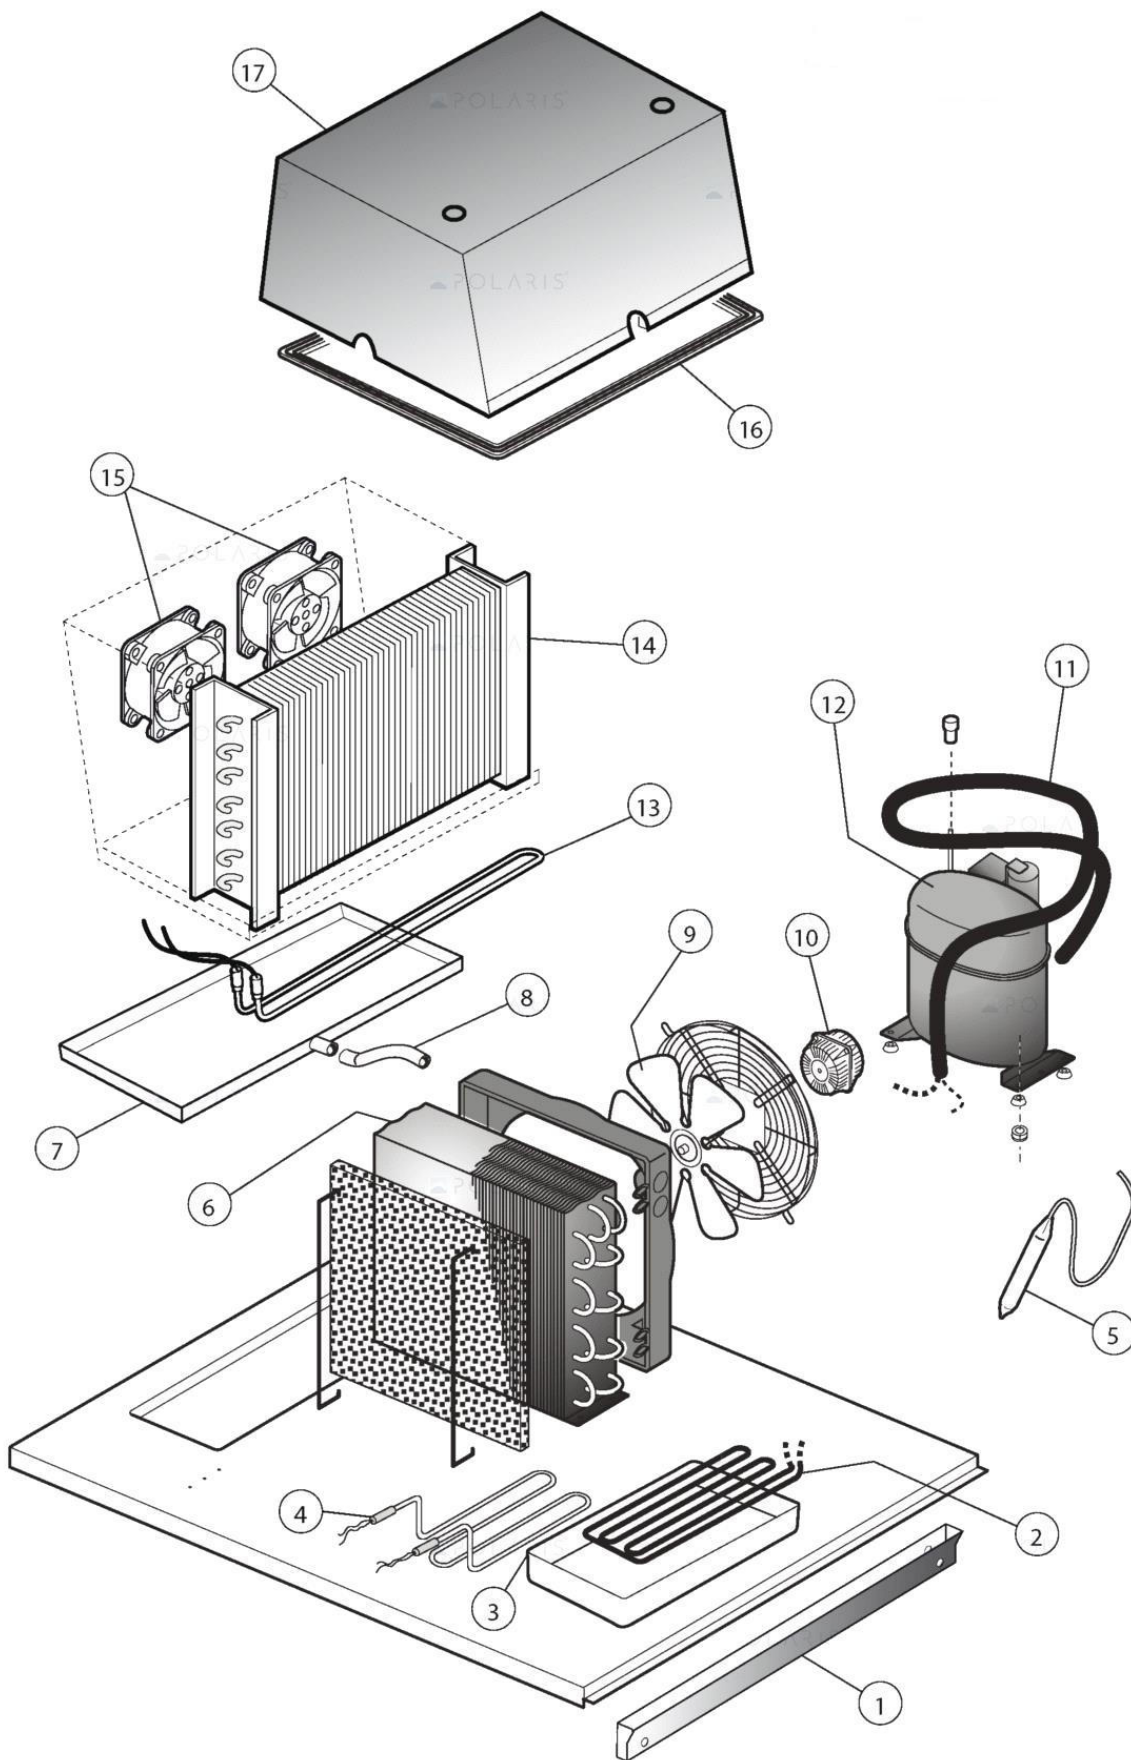

Ersatzteilliste-Explosionszeichnung

Durchfahrkühlschrank **GDKO 1200**

[Art. 4748130121]

Table_A

EDITION 09 2014

7N123011E57 •ROLL-IN 1PP TN

Pos	Art.- Nr.	Bezeichnung	Anmerkungen	Gültig ab:	Gültig bis:
0001	FR6350120	PLASTIKBEHÄLTER [R] 325x530			
0002	FR4602520	DICHTUNG [R] TÄERE ROLL-IN			
0003	FR6246071	RECHTE TÄER [R] ROLL-IN 2013			
0004	FR122A790	DICHTUNG BEFESTIGUNG [R]			
0005	FR4406540	Ä,USSE REAHMENABDECKUNG [R]			
0006	FR4320840	PARAC. ROLL-IN LATO DX-SX 820X160X10			
0007	FR4406490	SENKRECHTE RECHTE Ä,USSE RAHMENABDECKUNG [R] DICHTUNGBLATT ROLL-IN 2012			
0008	FR4406400	HORIZONTALE Ä,USSE RAHMENABDECKUNG [R] DICHTUNGBLATT ROLL-IN			
0009	FR6411460	RECHTE/LINKE SCHARNIER [R]			
0010	FR935400	935400 SERRATURA A CHIAVE			
0011	FR4501860	DICHTUNG [R] TÄER ROLL-IN 742X1822			
0012	FR4710901	GEGENSTÄCK FÄER SCHLOSS			

Table_B

EDITION 09 2014

7N123011E57 •ROLL-IN 1PP TN

Pos	Art.- Nr.	Bezeichnung	Anmerkungen	Gültig ab:	Gültig bis:
0001	FR613A320	ASS.CONVOG.CIELO ROLL-IN PANNELL. 2M '16			
0002	FR6524940	ROHR [R] AR SILVER/AR EN			
0003	FR4740110	ABLAUFWASSERWANNE [R] AR EN1-2			
0004	FR6620431	HEIZELEMENT [R] VERDAMPFER			
0005	FR6520192	FILTERTROCKNER [R] 025GR			
0006	FR6522180	KONDENSATOR STVF 139			
0007	FR1189241	WANNE [R]			
0008	FR4612410	ROHR [R] AR EN			
0009	FR1530130	LÄFTERRAD [R]			
0010	FR6671010	MOTOR [R] 7W			
0011	BN1480077030	WÄRMETAUSCHER [R] AF EN2 1.24X2500			
0012	BN14156511091	KOMPRESSOR [R] NEU6187Z 200-240V 50HZ 230V 60HZ			
0013	FR6621081	ABTAUHEIZELEMENT [R] VERDAMPFER AR- SILVER/AN-EN K			
0014	FR6524980	VERDAMPFER [R] AR/AF14 SILVER 3 REIHEN			
0015	LA65060050	LÄFTER [R] D. 120 4715MS 23T			
0016	BN14410760	DICHTUNG [R] HAUBE PR C1015			
0017	FR6233750	HAUBE [R] AR SILVER/AR EN			