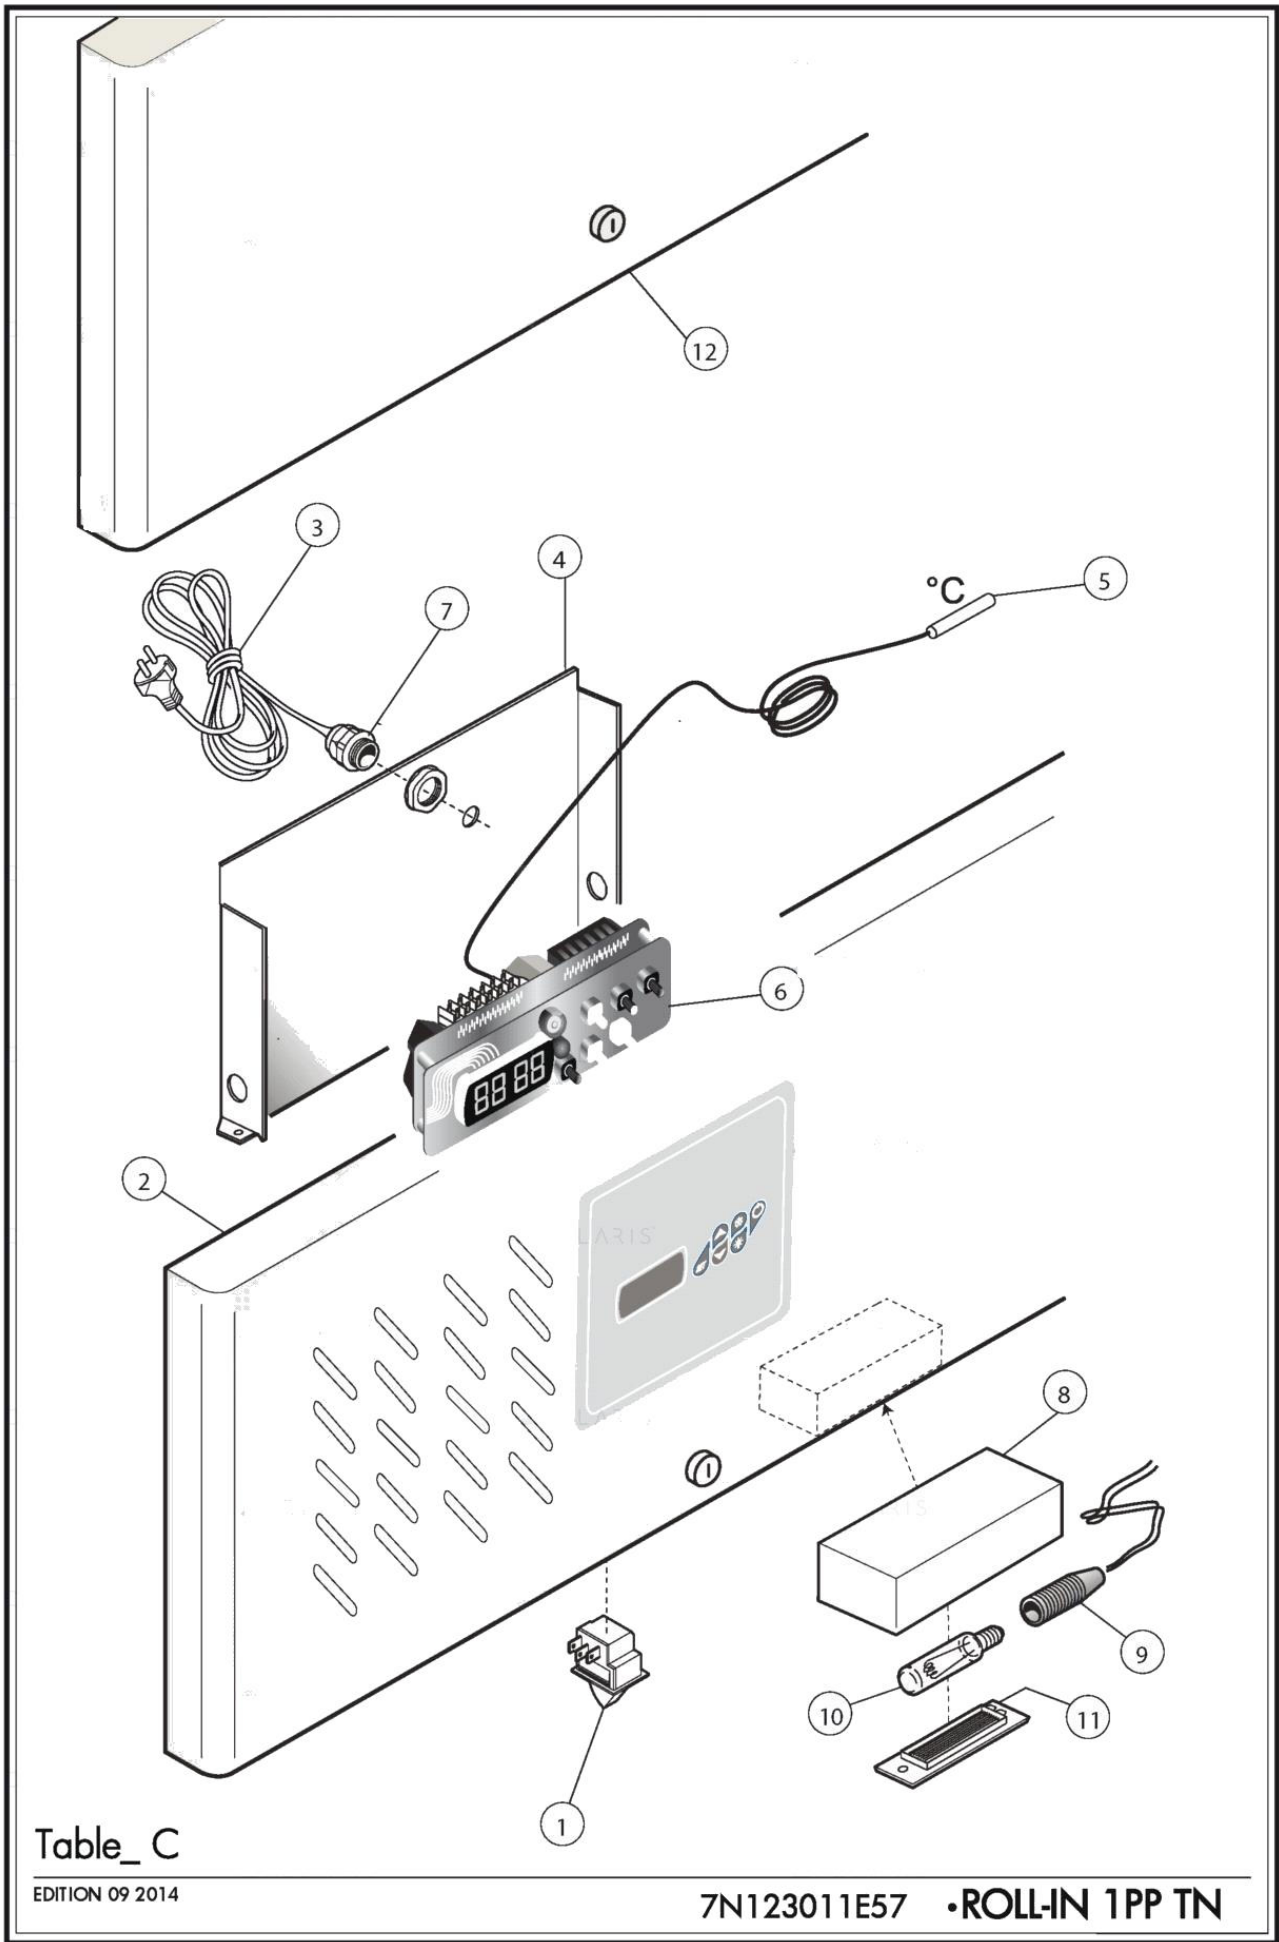

Table_C

EDITION 09 2014

7N123011E57 •ROLL-IN 1PP TN