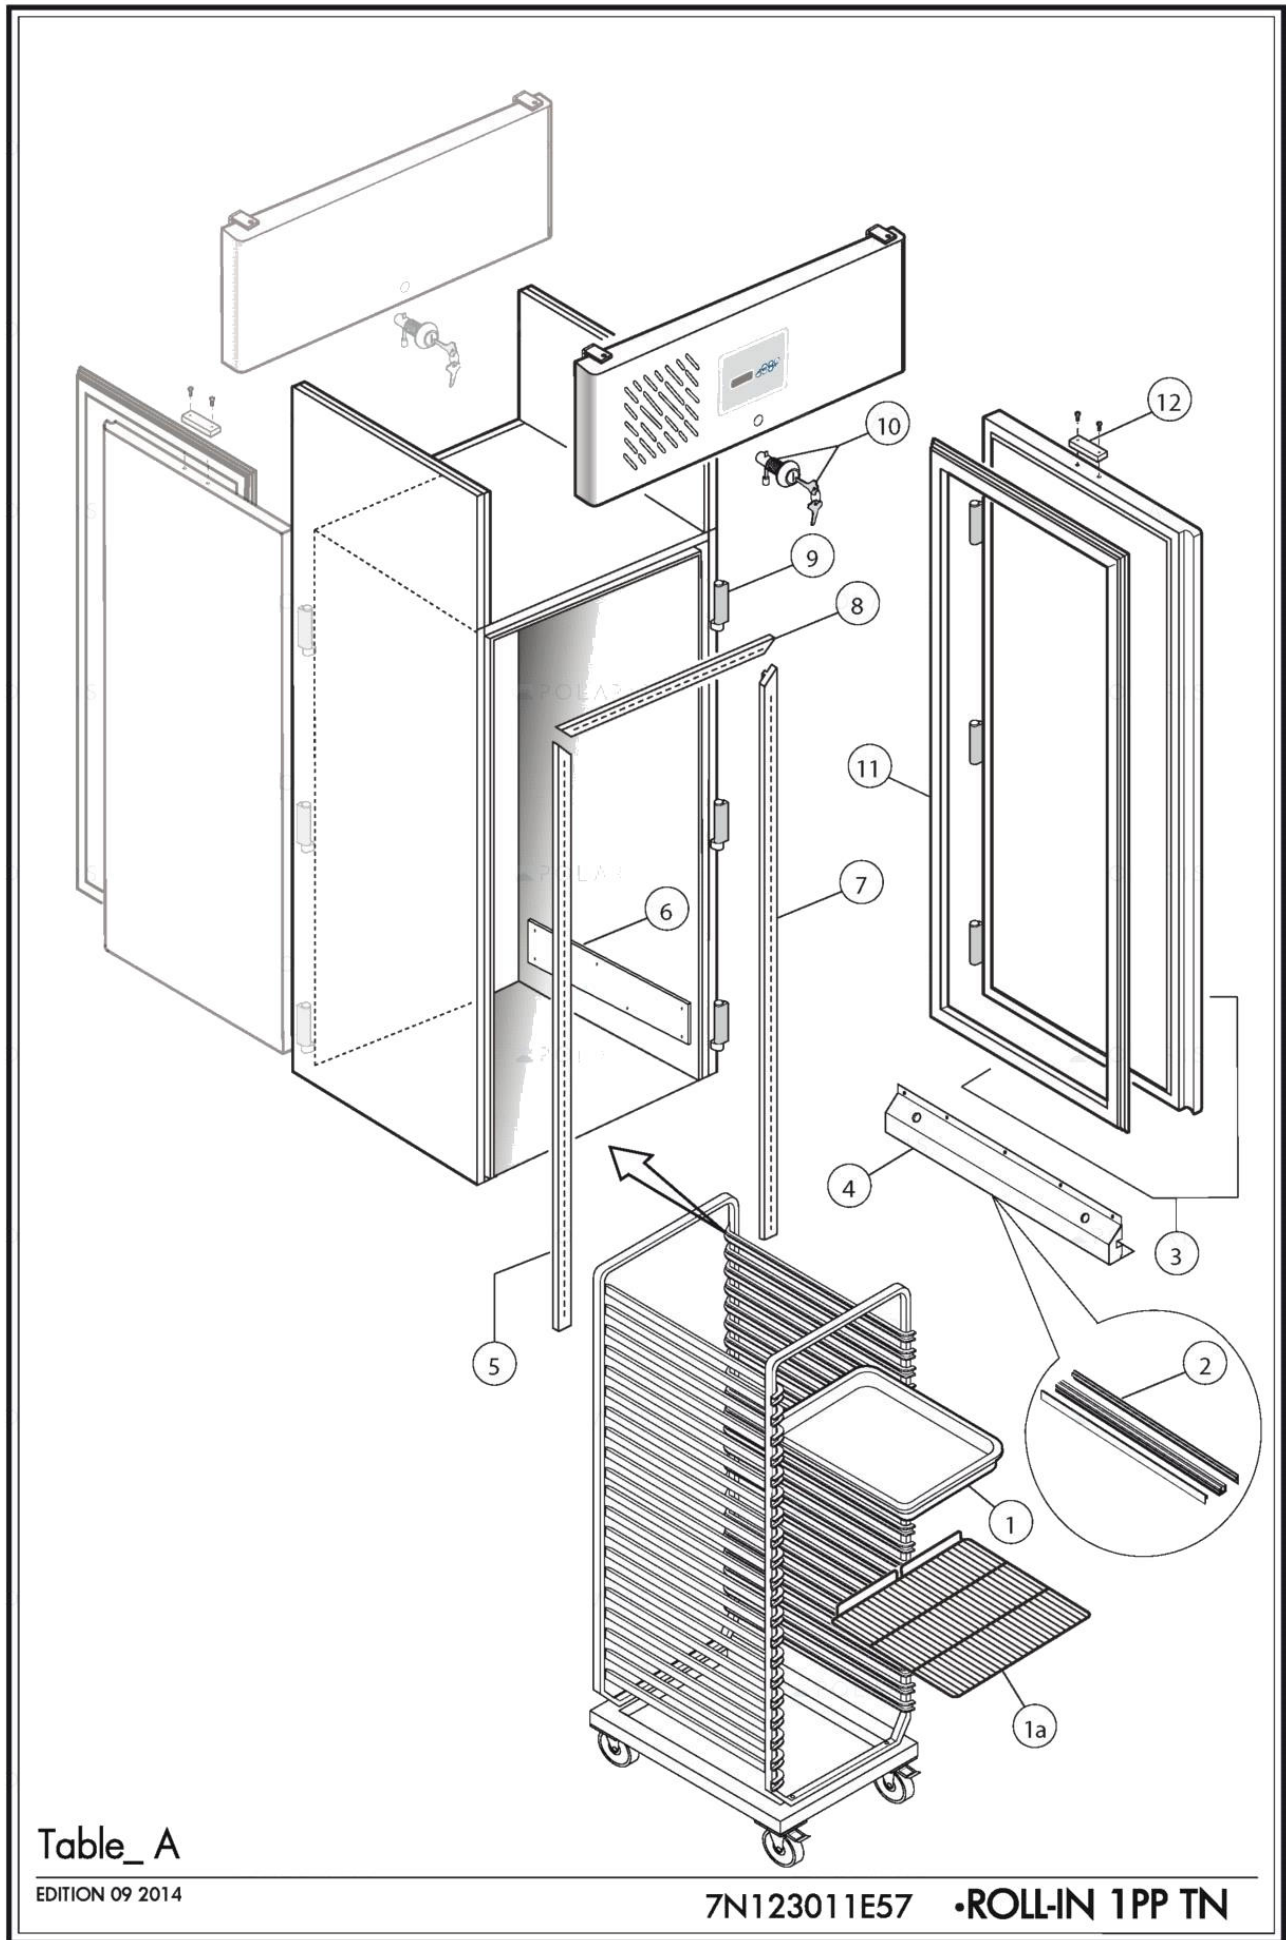

Ersatzteilliste-Explosionszeichnung

Durchfahrkühlschrank **GDKO 1200**

[Art. 4748130121]

Table_A

EDITION 09 2014

7N123011E57 •ROLL-IN 1PP TN

Pos	Art.- Nr.	Bezeichnung	Anmerkungen	Gültig ab:	Gültig bis:
0001	FR6350120	PLASTIKBEHÄLTER [R] 325x530			
0002	FR4602520	DICHTUNG [R] TÄERE ROLL-IN			
0003	FR6246071	RECHTE TÄER [R] ROLL-IN 2013			
0004	FR122A790	DICHTUNG BEFESTIGUNG [R]			
0005	FR4406540	Ä,USSE REAHMENABDECKUNG [R]			
0006	FR4320840	PARAC. ROLL-IN LATO DX-SX 820X160X10			
0007	FR4406490	SENKRECHTE RECHTE Ä,USSE RAHMENABDECKUNG [R] DICHTUNGBLATT ROLL-IN 2012			
0008	FR4406400	HORIZONTALE Ä,USSE RAHMENABDECKUNG [R] DICHTUNGBLATT ROLL-IN			
0009	FR6411460	RECHTE/LINKE SCHARNIER [R]			
0010	FR935400	935400 SERRATURA A CHIAVE			
0011	FR4501860	DICHTUNG [R] TÄER ROLL-IN 742X1822			
0012	FR4710901	GEGENSTÄCK FÄER SCHLOSS			

Pos	Code	Description	Notes	From:	To:
0001	FR6350120	PLASTIC CONTAINER [R] 325x530			
0002	FR4602520	GASKET [R] DOORS ROLL-IN			
0003	FR6246071	RIGHT DOOR [R] ROLL-IN 2013			
0004	FR122A790	GASKET FASTENER [R]			
0005	FR4406540	VERTICAL LH EXTERIOR FRAME COVER [R]			
0006	FR4320840	PARAC. ROLL-IN LATO DX-SX 820X160X10			
0007	FR4406490	VERTICAL RH EXTERIOR FRAME COVER [R] ROLL-IN 2012			
0008	FR4406400	HORIZONTAL EXTERIOR FRAME COVER [R] GASKET SLAM ROLL-IN			
0009	FR6411460	RIGHT/LEFT HINGE [R]			
0010	FR935400	935400 SERRATURA A CHIAVE			
0011	FR4501860	GASKET [R] DOOR ROLL-IN 742X1822			
0012	FR4710901	SUPPORT [R] MAGNET AND LOCK			