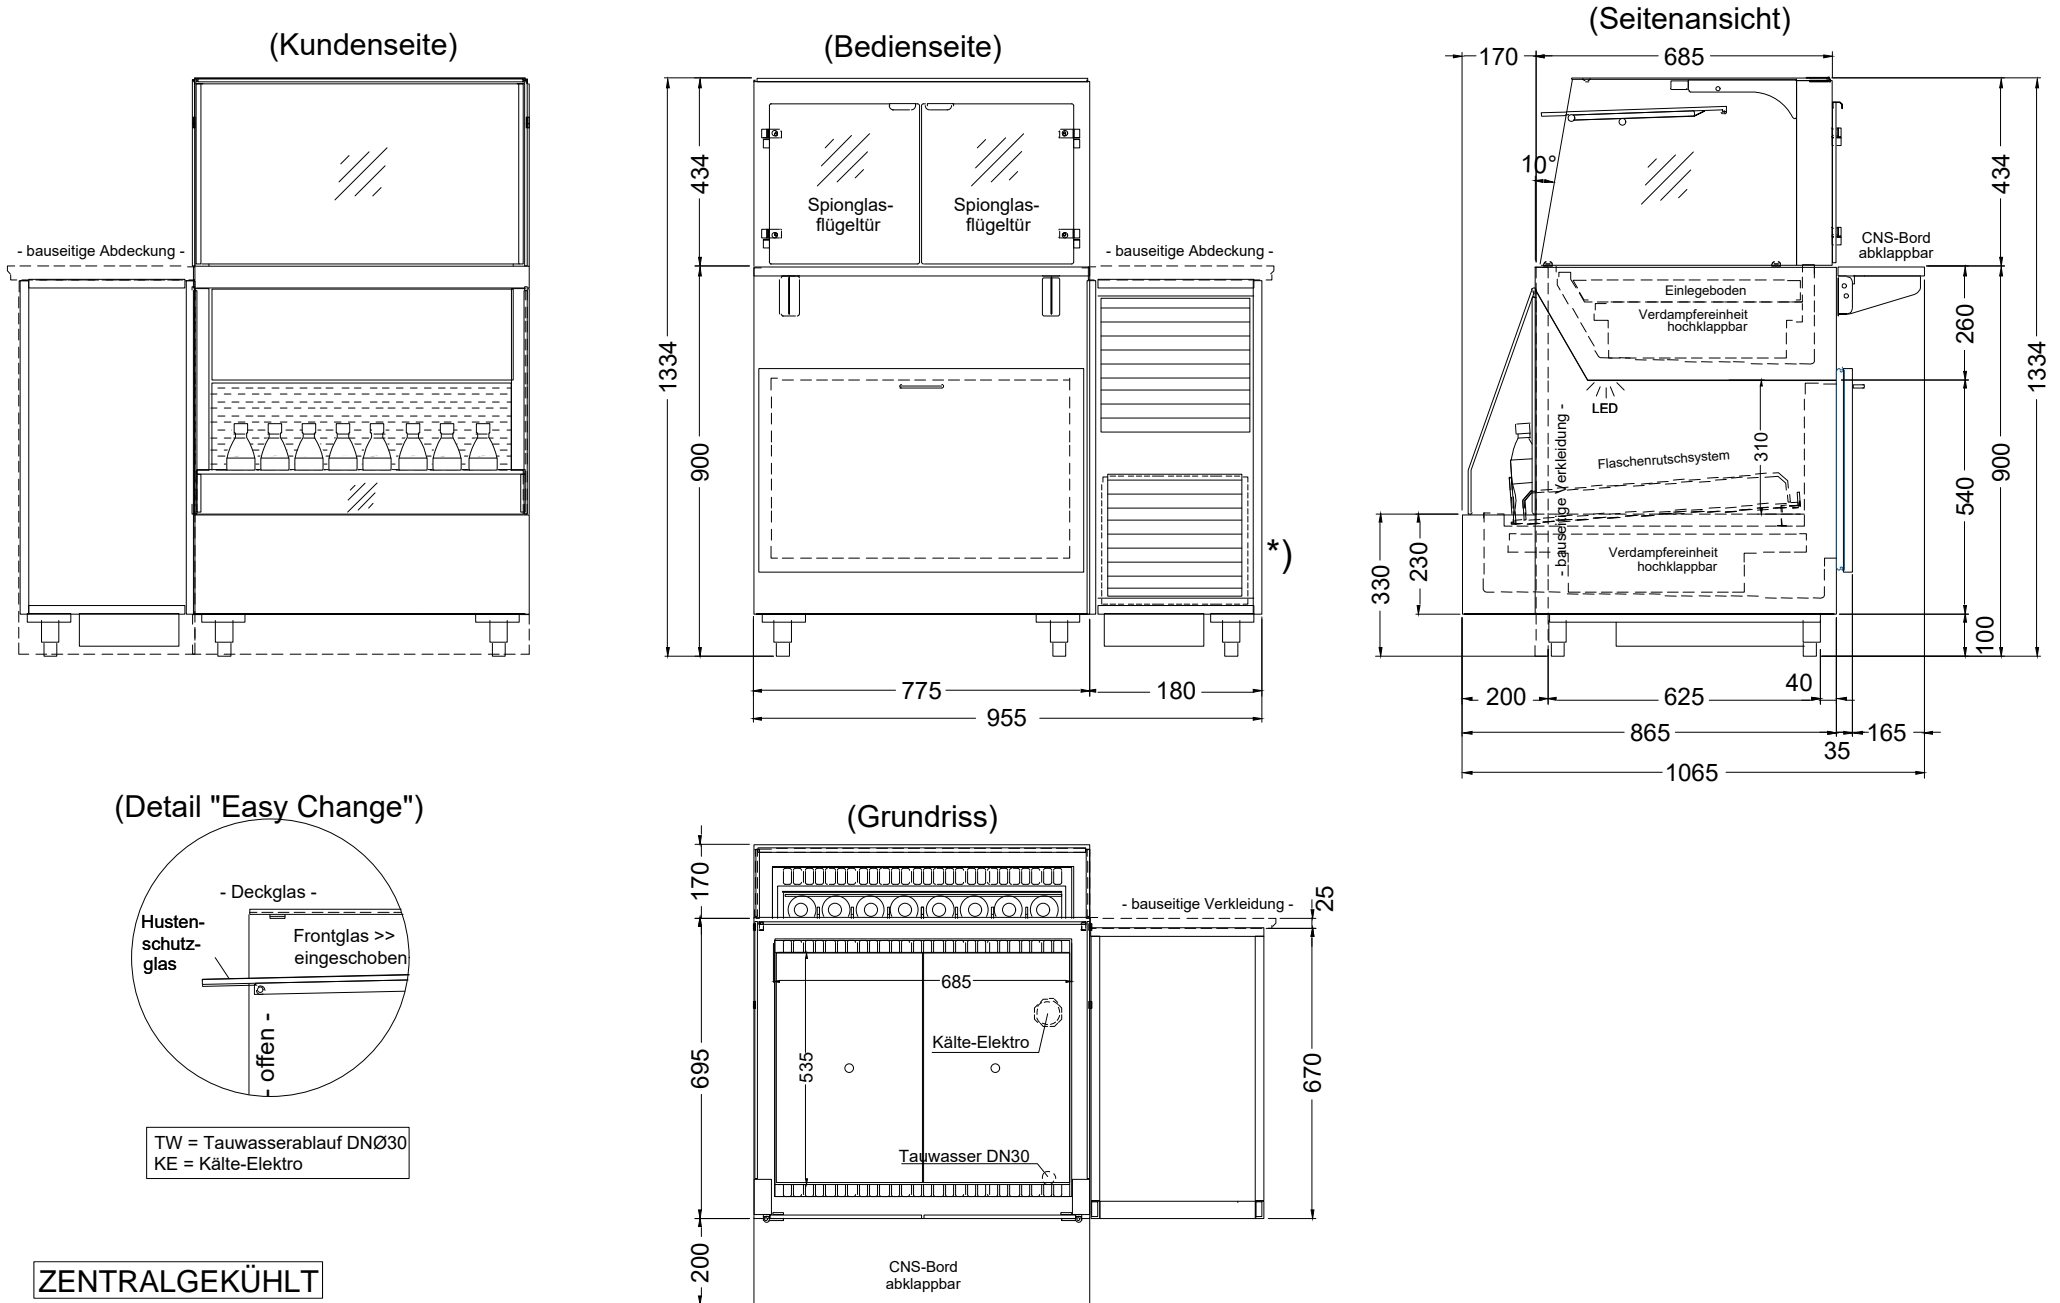

TAKE AWAY COOL GS-77-Z

[Art. 484536215]

ZENTRALGEKÜHLT

*) zentralgekühlte Version: Installationsfach 180 mm breit (= Gesamtbreite 955 mm)