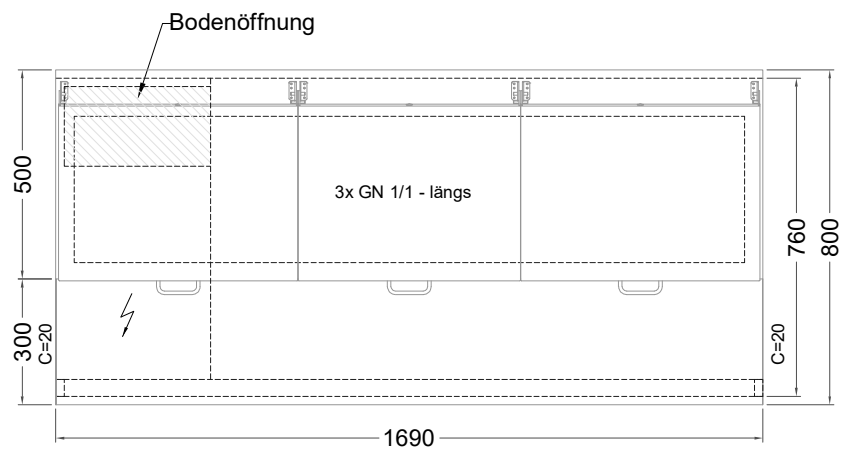

Masszeichnung

Belegstation BLUE 3-65-3T

by NordCap®

[Art.Nr.: 31001463]

BLUE 3-65-3T

- * KL...Kälteleitungen
- * TW...Tauwasser, selbstständige Verdunstung über Aggregatabwärme, kein bauseitiger Ablauf erforderlich
- * ⚡ Elektroanschluss

Türelement

2 Züge 1/2-1/2

2 Züge 1/2-1/2 mit herausnehmbaren Ladeneinsätzen

1 Zug mit Blende

1 Zug mit herausnehmbarem Ladeneinsatz mit Blende

2 Züge 1/3-1/3 mit Blende

2 Züge 1/3-1/3 mit herausnehmbaren Ladeneinsätzen mit Blende