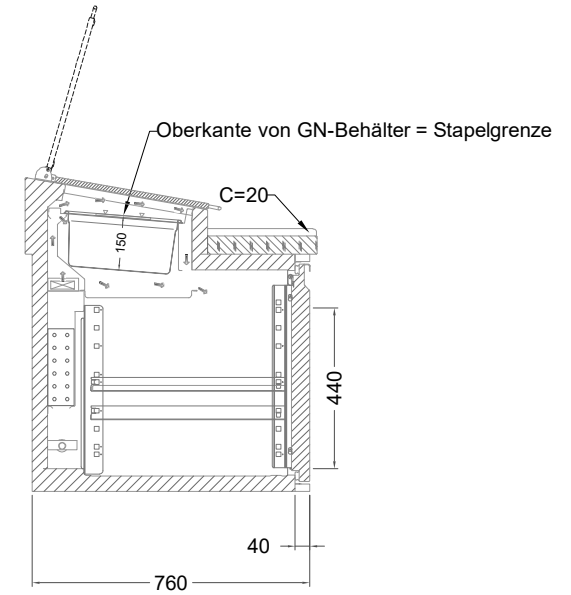

Masszeichnung

Belegstation BLUE 3-65-3T

by NordCap®

[Art.Nr.: 31001463]

BLUE 3-65-3T

- * KL...Kälteleitungen
- * TW...Tauwasser, selbstständige Verdunstung über Aggregatabwärme, kein bauseitiger Ablauf erforderlich
- * ⚡ Elektroanschluss

Türelement

2 Züge 1/2-1/2

2 Züge 1/2-1/2 mit herausnehmbaren Ladeneinsätzen

1 Zug mit Blende

1 Zug mit herausnehmbarem Ladeneinsatz mit Blende

2 Züge 1/3-1/3 mit Blende

2 Züge 1/3-1/3 mit herausnehmbaren Ladeneinsätzen mit Blende