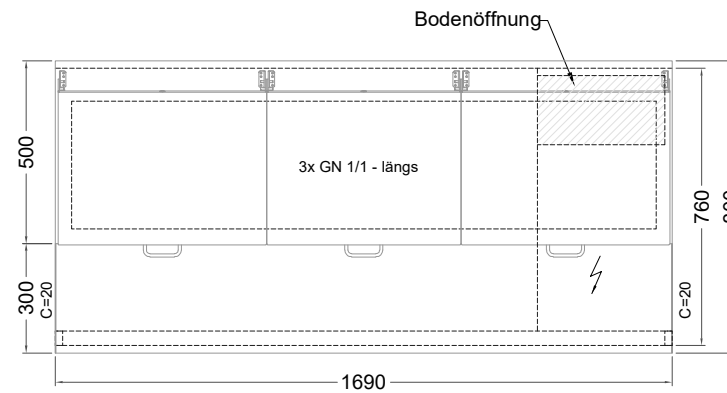

Masszeichnung

Belegstation BLUE 3-65-3T

by NordCap®

[Art.Nr.: 31001463]

BLUE 3-65-3T

- * KL...Kälteleitungen
- * TW...Tauwasser, selbstständige Verdunstung über Aggregatabwärme, kein bauseitiger Ablauf erforderlich
- * ⚡ Elektroanschluss

Türelement

2 Züge 1/2-1/2

2 Züge 1/2-1/2 mit herausnehmbaren Ladeneinsätzen

1 Zug mit Blende

1 Zug mit herausnehmbarem Ladeneinsatz mit Blende

2 Züge 1/3-1/3 mit Blende

2 Züge 1/3-1/3 mit herausnehmbaren Ladeneinsätzen mit Blende