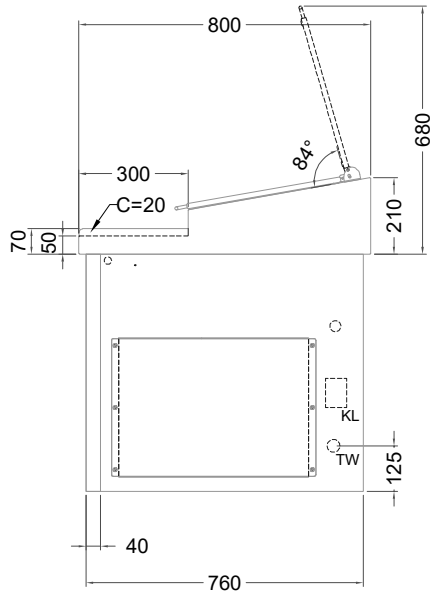

Masszeichnung

Belegstation BLUE 3-65-3T

by NordCap®

[Art.Nr.: 31001463]

BLUE 3-65-3T

- * KL...Kälteleitungen
- * TW...Tauwasser, selbstständige Verdunstung über Aggregatabwärme, kein bauseitiger Ablauf erforderlich
- * ⚡ Elektroanschluss

Türelement

2 Züge 1/2-1/2

2 Züge 1/2-1/2 mit herausnehmbaren Ladeneinsätzen

1 Zug mit Blende

1 Zug mit herausnehmbarem Ladeneinsatz mit Blende

2 Züge 1/3-1/3 mit Blende

2 Züge 1/3-1/3 mit herausnehmbaren Ladeneinsätzen mit Blende