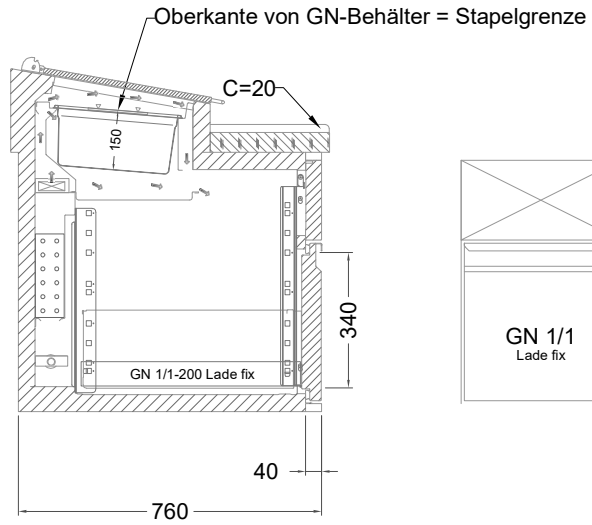

Masszeichnung

Belegstation BLUE 3-65-3T

by NordCap®

[Art.Nr.: 31001463]

BLUE 3-65-3T

- * KL...Kälteleitungen
- * TW...Tauwasser, selbstständige Verdunstung über Aggregatabwärme, kein bauseitiger Ablauf erforderlich
- * ⚡ Elektroanschluss

Türelement

2 Züge 1/2-1/2

2 Züge 1/2-1/2 mit herausnehmbaren Ladeneinsätzen

1 Zug mit Blende

1 Zug mit herausnehmbarem Ladeneinsatz mit Blende

2 Züge 1/3-1/3 mit Blende

2 Züge 1/3-1/3 mit herausnehmbaren Ladeneinsätzen mit Blende