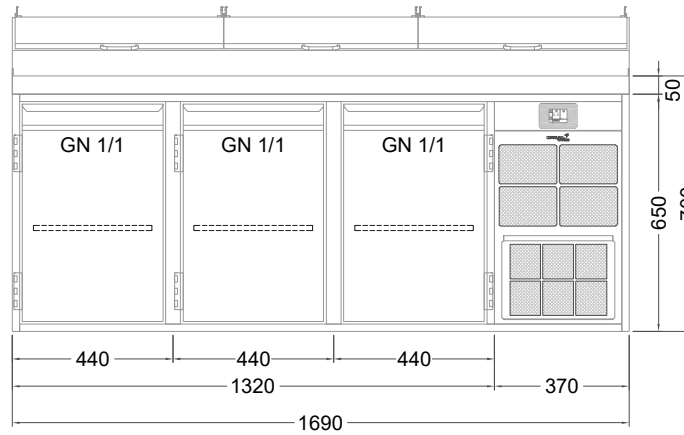

Masszeichnung

Belegstation BLUE 3-65-3T

by NordCap®

[Art.Nr.: 31001463]

BLUE 3-65-3T

- * KL...Kälteleitungen
- * TW...Tauwasser, selbstständige Verdunstung über Aggregatabwärme, kein bauseitiger Ablauf erforderlich
- * ⚡ Elektroanschluss

Türelement

2 Züge 1/2-1/2

2 Züge 1/2-1/2 mit herausnehmbaren Ladeneinsätzen

1 Zug mit Blende

1 Zug mit herausnehmbarem Ladeneinsatz mit Blende

2 Züge 1/3-1/3 mit Blende

2 Züge 1/3-1/3 mit herausnehmbaren Ladeneinsätzen mit Blende