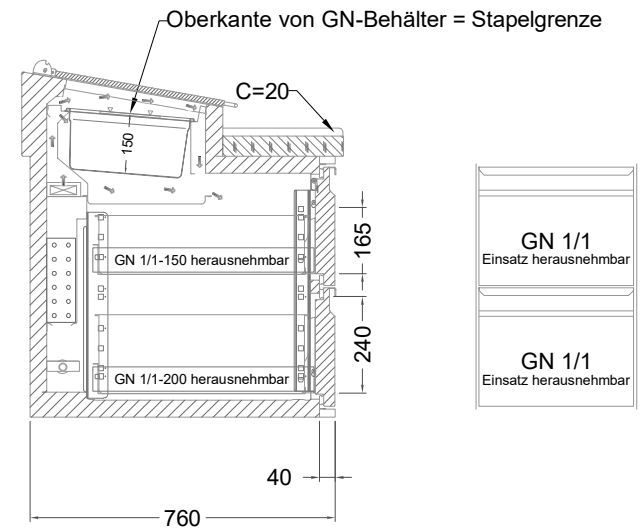

Masszeichnung

Belegstation BLUE 3-65-3T

by NordCap®

[Art.Nr.: 31001463]

BLUE 3-65-3T

- * KL...Kälteleitungen
- * TW...Tauwasser, selbstständige Verdunstung über Aggregatabwärme, kein bauseitiger Ablauf erforderlich
- * ⚡ Elektroanschluss

Türelement

2 Züge 1/2-1/2

2 Züge 1/2-1/2 mit herausnehmbaren Ladeneinsätzen

1 Zug mit Blende

1 Zug mit herausnehmbarem Ladeneinsatz mit Blende

2 Züge 1/3-1/3 mit Blende

2 Züge 1/3-1/3 mit herausnehmbaren Ladeneinsätzen mit Blende