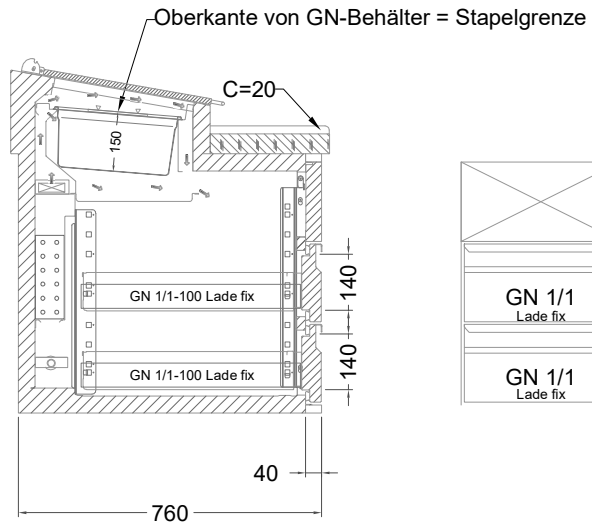

Masszeichnung

Belegstation BLUE 3-65-3T

by NordCap®

[Art.Nr.: 31001463]

BLUE 3-65-3T

- * KL...Kälteleitungen
- * TW...Tauwasser, selbstständige Verdunstung über Aggregatabwärme, kein bauseitiger Ablauf erforderlich
- * ⚡ Elektroanschluss

Türelement

2 Züge 1/2-1/2

2 Züge 1/2-1/2 mit herausnehmbaren Ladeneinsätzen

1 Zug mit Blende

1 Zug mit herausnehmbarem Ladeneinsatz mit Blende

2 Züge 1/3-1/3 mit Blende

2 Züge 1/3-1/3 mit herausnehmbaren Ladeneinsätzen mit Blende