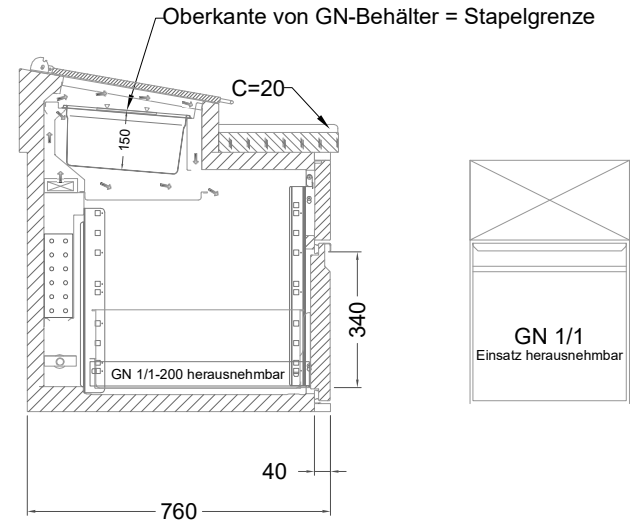

Masszeichnung

Belegstation BLUE 3-65-3T

by NordCap®

[Art.Nr.: 31001463]

BLUE 3-65-3T

- * KL...Kälteleitungen
- * TW...Tauwasser, selbstständige Verdunstung über Aggregatabwärme, kein bauseitiger Ablauf erforderlich
- * ⚡ Elektroanschluss

Türelement

2 Züge 1/2-1/2

2 Züge 1/2-1/2 mit herausnehmbaren Ladeneinsätzen

1 Zug mit Blende

1 Zug mit herausnehmbarem Ladeneinsatz mit Blende

2 Züge 1/3-1/3 mit Blende

2 Züge 1/3-1/3 mit herausnehmbaren Ladeneinsätzen mit Blende