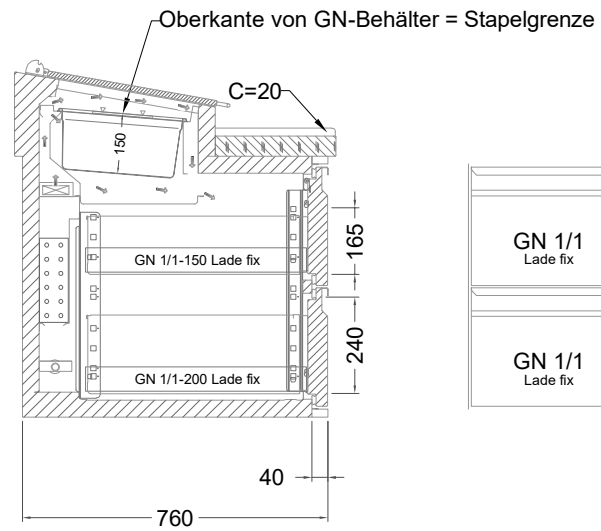

Masszeichnung

Belegstation BLUE 3-65-3T

by NordCap®

[Art.Nr.: 31001463]

BLUE 3-65-3T

- * KL...Kälteleitungen
- * TW...Tauwasser, selbstständige Verdunstung über Aggregatabwärme, kein bauseitiger Ablauf erforderlich
- * ⚡ Elektroanschluss

Türelement

2 Züge 1/2-1/2

2 Züge 1/2-1/2 mit herausnehmbaren Ladeneinsätzen

1 Zug mit Blende

1 Zug mit herausnehmbarem Ladeneinsatz mit Blende

2 Züge 1/3-1/3 mit Blende

2 Züge 1/3-1/3 mit herausnehmbaren Ladeneinsätzen mit Blende