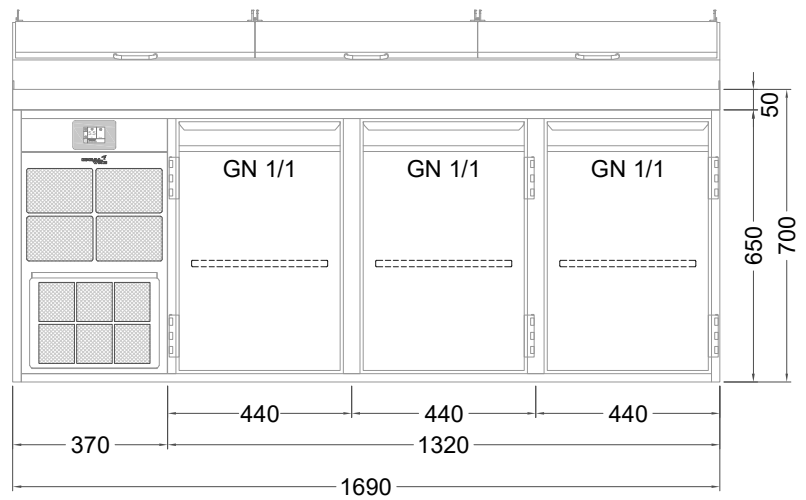

Masszeichnung

Belegstation BLUE 3-65-3T

by NordCap®

[Art.Nr.: 31001463]

BLUE 3-65-3T

- * KL...Kälteleitungen
- * TW...Tauwasser, selbstständige Verdunstung über Aggregatabwärme, kein bauseitiger Ablauf erforderlich
- * ⚡ Elektroanschluss

Türelement

2 Züge 1/2-1/2

2 Züge 1/2-1/2 mit herausnehmbaren Ladeneinsätzen

1 Zug mit Blende

1 Zug mit herausnehmbarem Ladeneinsatz mit Blende

2 Züge 1/3-1/3 mit Blende

2 Züge 1/3-1/3 mit herausnehmbaren Ladeneinsätzen mit Blende