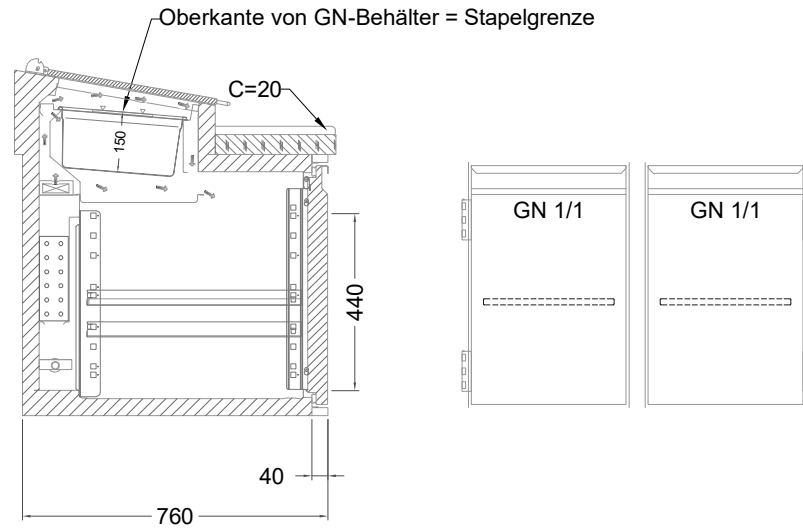

Masszeichnung

Belegstation BLUE 3-65-3T

by NordCap®

[Art.Nr.: 31001463]

BLUE 3-65-3T

- * KL...Kälteleitungen
- * TW...Tauwasser, selbstständige Verdunstung über Aggregatabwärme, kein bauseitiger Ablauf erforderlich
- * ⚡ Elektroanschluss

Türelement

2 Züge 1/2-1/2

2 Züge 1/2-1/2 mit herausnehmbaren Ladeneinsätzen

1 Zug mit Blende

1 Zug mit herausnehmbarem Ladeneinsatz mit Blende

2 Züge 1/3-1/3 mit Blende

2 Züge 1/3-1/3 mit herausnehmbaren Ladeneinsätzen mit Blende