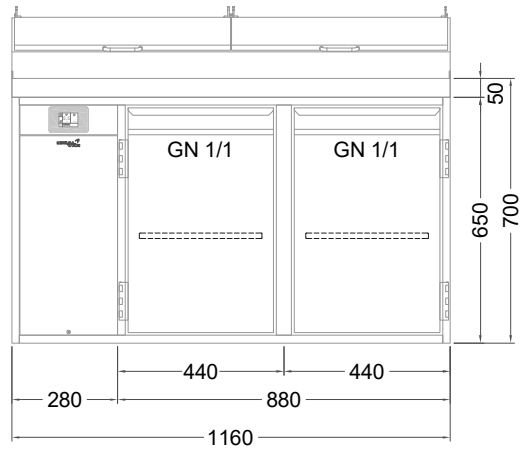

## Belegstation BLUZ 2-65-2T

by NordCap®

[Art.Nr.: 31001471]

**BLUZ 2-65-2T**

- \* KL...Kälteleitungen
- \* TW...Tauwasser - bauseitiger Siphon und Ablauf erforderlich
- \* ⚡ Elektroanschluss