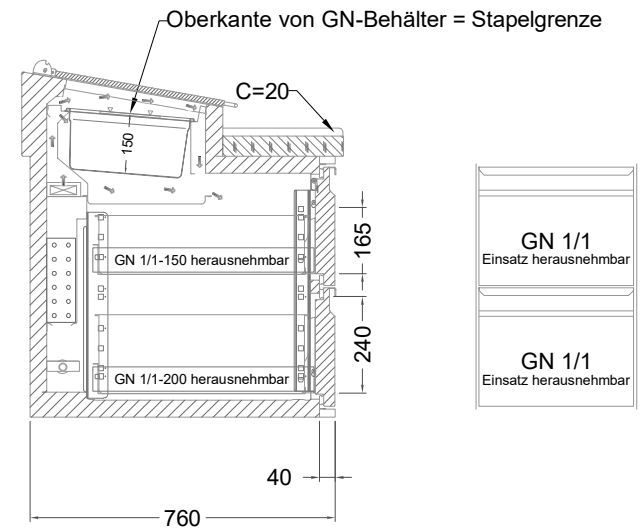

2 Züge 1/2-1/2 mit herausnehmbaren Ladeneinsätzen