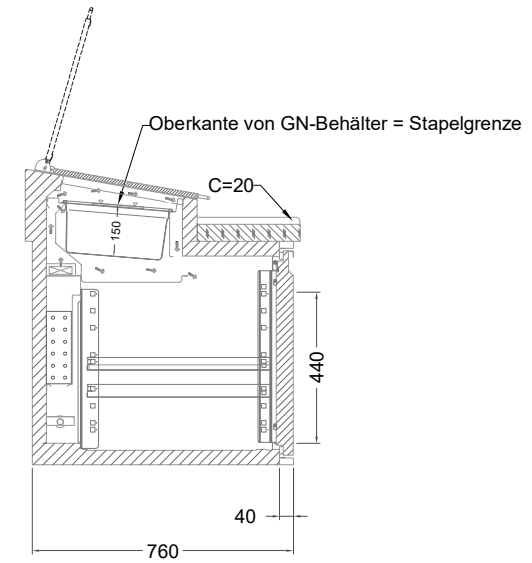

# Masszeichnung

## Belegstation BLUZ 2-65-2T

by NordCap®

[Art.Nr.: 31001471]

**BLUZ 2-65-2T**

- \* KL...Kälteleitungen
- \* TW...Tauwasser - bauseitiger Siphon und Ablauf erforderlich
- \* ⚡ Elektroanschluss

## Türelement