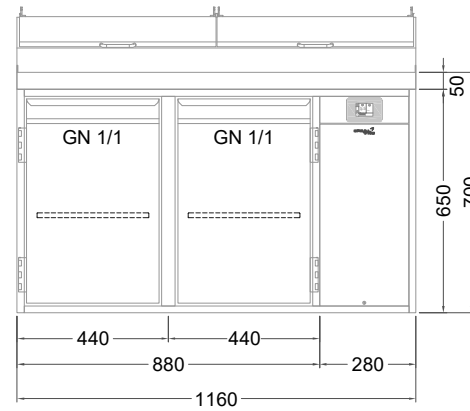

# Masszeichnung

## Belegstation BLUZ 2-65-2T

by NordCap®

[Art.Nr.: 31001471]

**BLUZ 2-65-2T**

- \* KL...Kälteleitungen
- \* TW...Tauwasser - bauseitiger Siphon und Ablauf erforderlich
- \* ⚡ Elektroanschluss

## 2 Züge 1/2-1/2 mit herausnehmbaren Ladeneinsätzen

1 Zug mit Blende

1 Zug mit herausnehmbarem Ladeneinsatz mit Blende

2 Züge 1/3-1/3 mit Blende

2 Züge 1/3-1/3 mit herausnehmbaren Ladeneinsätzen mit Blende