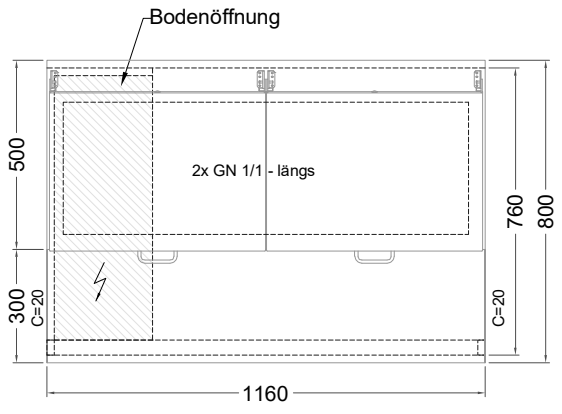

## Belegstation BLUZ 2-65-2T

by NordCap®

[Art.Nr.: 31001471]

**BLUZ 2-65-2T**

- \* KL...Kälteleitungen
- \* TW...Tauwasser - bauseitiger Siphon und Ablauf erforderlich
- \* ⚡ Elektroanschluss

## Türelement

## 2 Züge 1/2-1/2 mit herausnehmbaren Ladeneinsätzen

1 Zug mit Blende

1 Zug mit herausnehmbarem Ladeneinsatz mit Blende

2 Züge 1/3-1/3 mit Blende

2 Züge 1/3-1/3 mit herausnehmbaren Ladeneinsätzen mit Blende