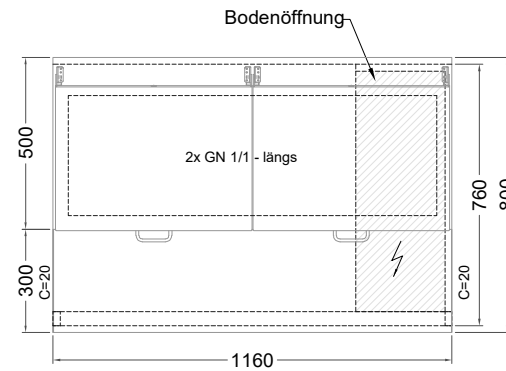

# Masszeichnung

## Belegstation BLUZ 2-65-2T

by NordCap®

[Art.Nr.: 31001471]

**BLUZ 2-65-2T**

- \* KL...Kälteleitungen
- \* TW...Tauwasser - bauseitiger Siphon und Ablauf erforderlich
- \* ⚡ Elektroanschluss

## 2 Züge 1/2-1/2 mit herausnehmbaren Ladeneinsätzen

1 Zug mit Blende

1 Zug mit herausnehmbarem Ladeneinsatz mit Blende

2 Züge 1/3-1/3 mit Blende

2 Züge 1/3-1/3 mit herausnehmbaren Ladeneinsätzen mit Blende