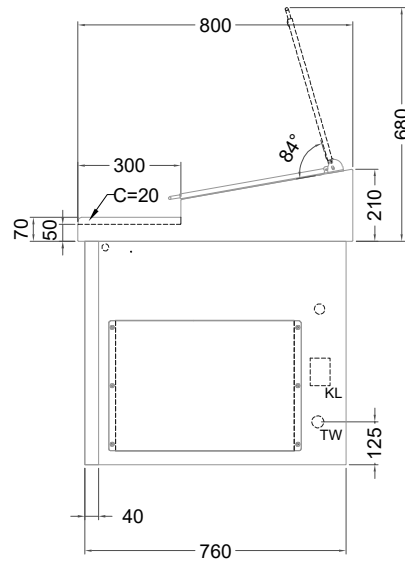

# Masszeichnung

## Belegstation BLUZ 2-65-2T

by NordCap®

[Art.Nr.: 31001471]

**BLUZ 2-65-2T**

- \* KL...Kälteleitungen
- \* TW...Tauwasser - bauseitiger Siphon und Ablauf erforderlich
- \* ⚡ Elektroanschluss

## 2 Züge 1/2-1/2

## 2 Züge 1/2-1/2 mit herausnehmbaren Ladeneinsätzen

1 Zug mit Blende

1 Zug mit herausnehmbarem Ladeneinsatz mit Blende

2 Züge 1/3-1/3 mit Blende

2 Züge 1/3-1/3 mit herausnehmbaren Ladeneinsätzen mit Blende