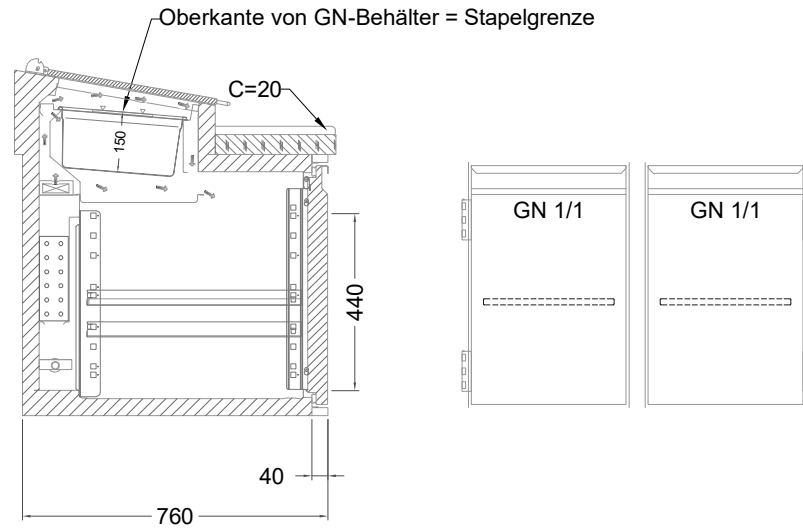

## Belegstation BLUZ 2-65-2T

by NordCap®

[Art.Nr.: 31001471]

**BLUZ 2-65-2T**

- \* KL...Kälteleitungen
- \* TW...Tauwasser - bauseitiger Siphon und Ablauf erforderlich
- \* ⚡ Elektroanschluss

## Türelement