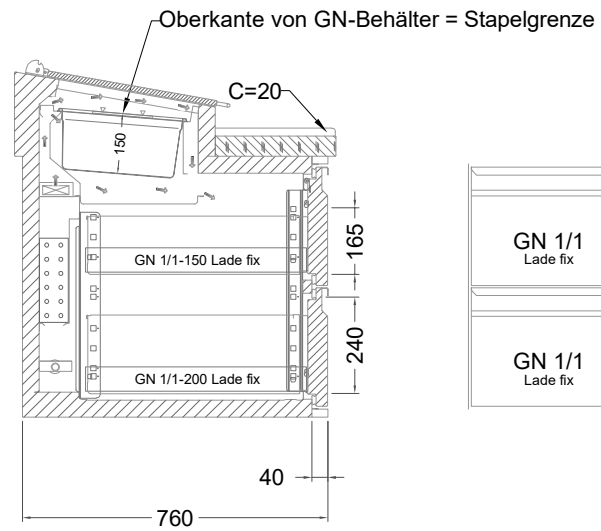

2 Züge 1/2-1/2