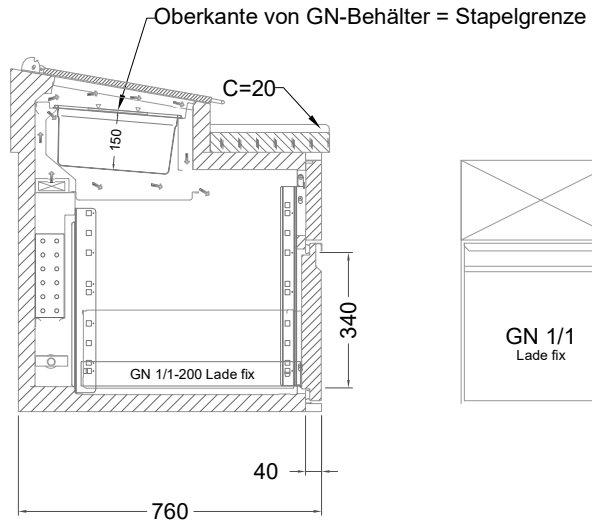

## Belegstation BLUZ 2-65-2T

by NordCap®

[Art.Nr.: 31001471]

**BLUZ 2-65-2T**

- \* KL...Kälteleitungen
- \* TW...Tauwasser - bauseitiger Siphon und Ablauf erforderlich
- \* ⚡ Elektroanschluss

## Türelement

## 2 Züge 1/2-1/2

## 2 Züge 1/2-1/2 mit herausnehmbaren Ladeneinsätzen

1 Zug mit Blende

1 Zug mit herausnehmbarem Ladeneinsatz mit Blende

2 Züge 1/3-1/3 mit Blende

2 Züge 1/3-1/3 mit herausnehmbaren Ladeneinsätzen mit Blende