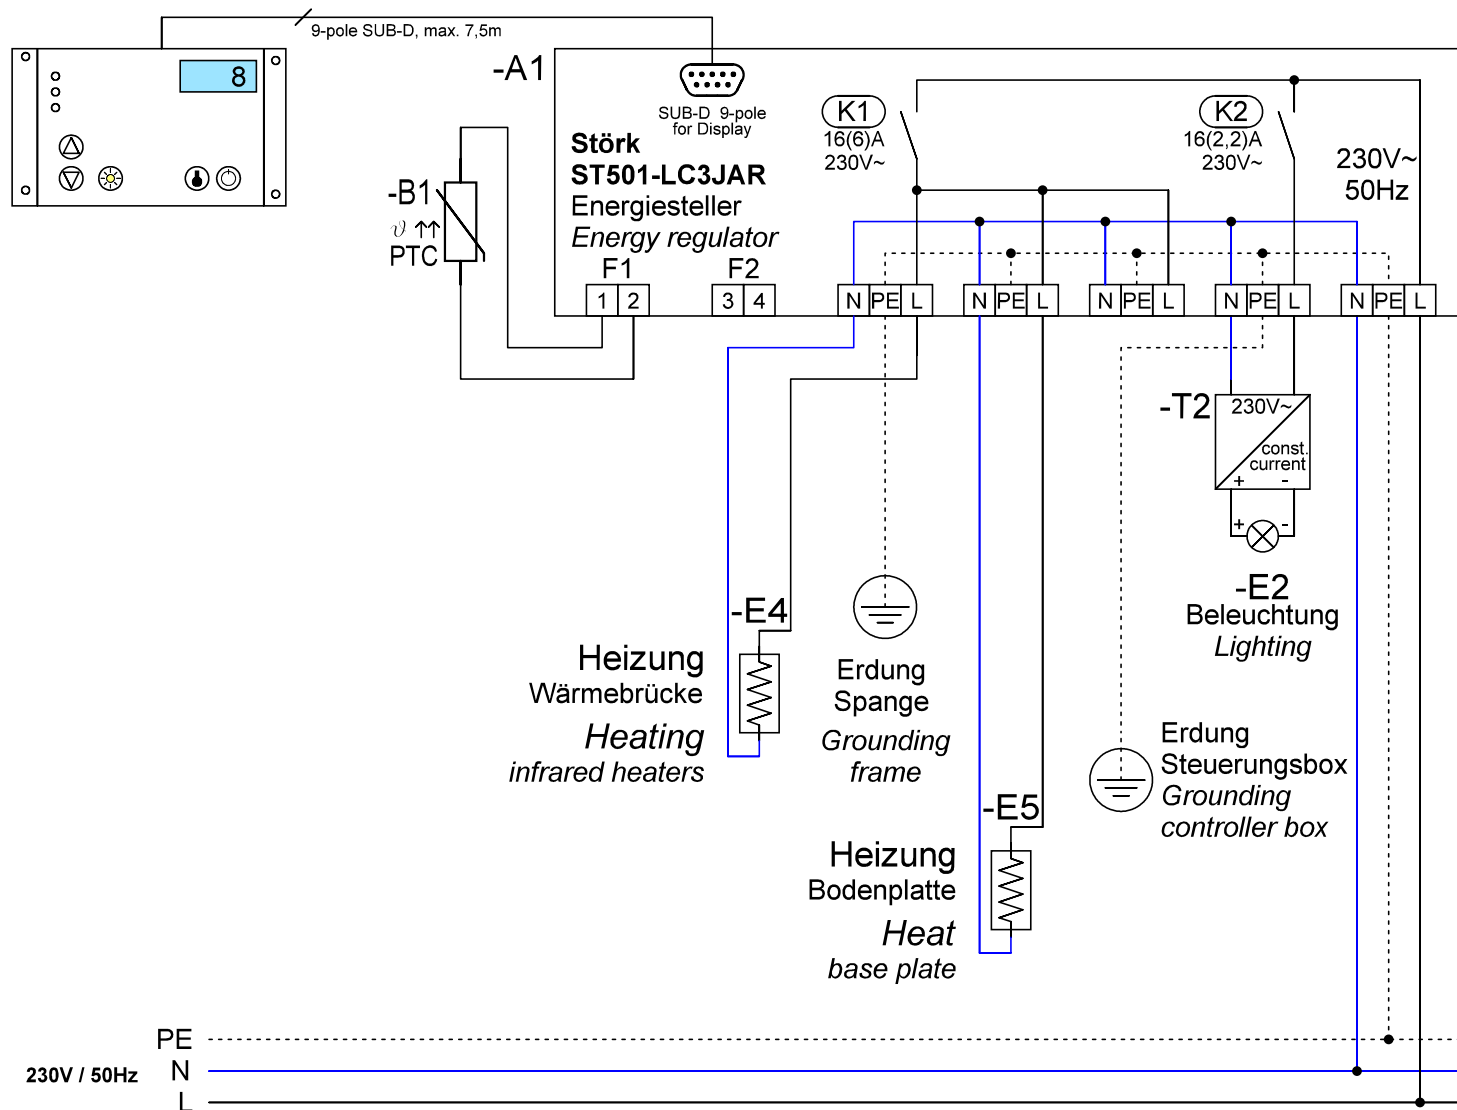

Schaltplan

Kombinationsvitrine **KGW GR-127-70-E**

[Art. 484535450]

Änderungen / Changes	Datum / Date	Name	Bezeichnung / Identification	Seite / Page
	gez.: 03.02.2022	Köberl C.	Schaltplan Kühlvitrine <i>Circuit diagram refrigerated display case</i>	
	gepr.:			AB-Nr.: