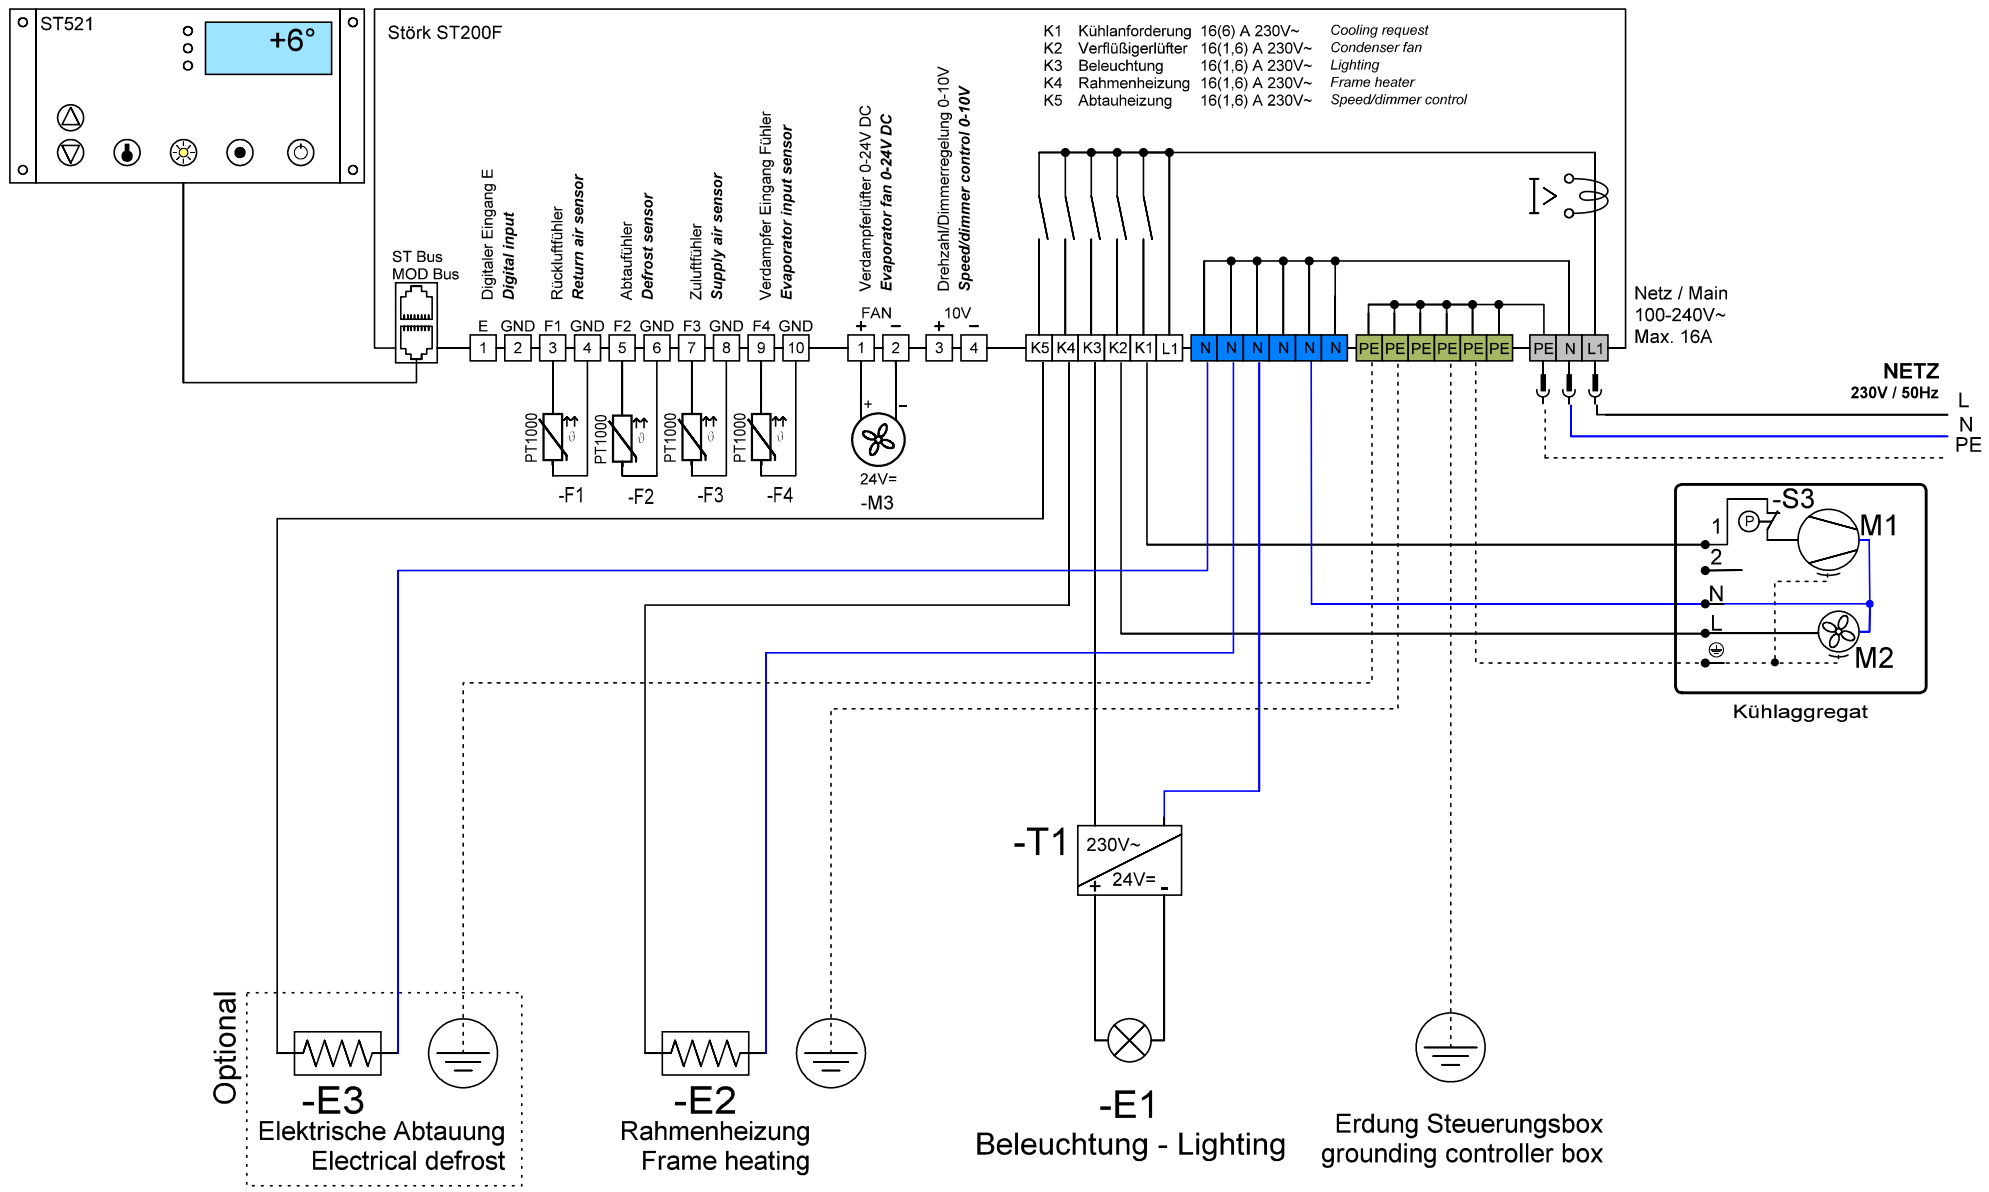

Schaltplan

Kombinationsvitrine **KGW GR-127-70-E**

[Art. 484535450]

Änderungen / Changes	Datum / Date	Name	Bezeichnung / Identification	Seite / Page
	gez.: 03.02.2022	Köberl C.	Schaltplan Kühlvitrine <i>Circuit diagram refrigerated display case</i>	
	gepr.:			AB-Nr.:

Änderungen / Changes

Datum / Date

Name

Bezeichnung / Identification

Seite / Page

gez.:

KGW - HOT

gepr.: