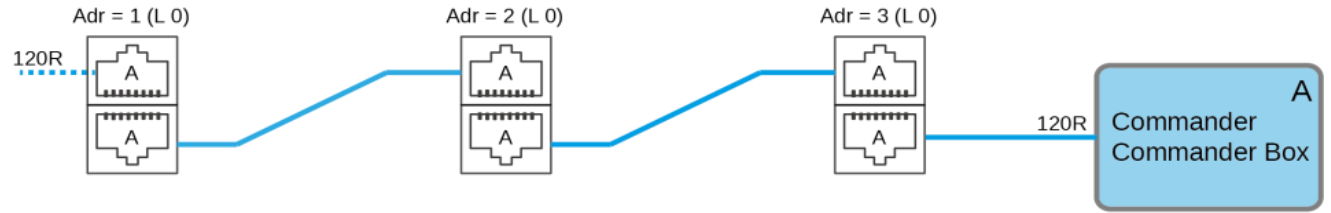

1x RS485 (A)

2x RS485 (A, B)