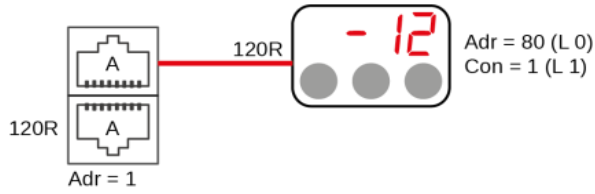

1x RS485 (A)

2x RS485 (A, B)