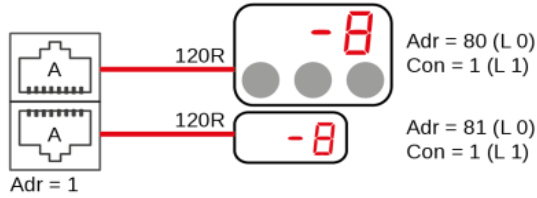

1x RS485 (A)

2x RS485 (A, B)