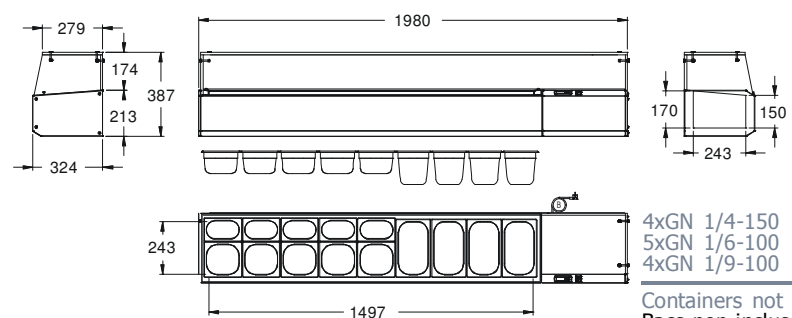

1320

2xGN 1/4-150
3xGN 1/6-100
3xGN 1/9-100

Containers not included
Bacs non inclus
Behälter nicht eingeschlossen

Topping Shelf GN 1/4 Étagère Réfrigérée GN 1/4 Kühlaufsatz GN 1/4

1470

4xGN 1/4-150
2xGN 1/6-100
2xGN 1/9-100

Containers not included
Bacs non inclus
Behälter nicht eingeschlossen

1600

7xGN 1/4-150

Containers not included
Bacs non inclus
Behälter nicht eingeschlossen

1755

8xGN 1/4-150

Containers not included
Bacs non inclus
Behälter nicht eingeschlossen

1980

4xGN 1/4-150
5xGN 1/6-100
4xGN 1/9-100

Containers not included
Bacs non inclus
Behälter nicht eingeschlossen

L7

Topping Shelf GN 1/4 Étagère Réfrigérée GN 1/4 Kühlaufsatz GN 1/4

2190

3xGN 1/4-150 Containers not included
7xGN 1/6-100 Bacs non inclus
7xGN 1/9-100 Behälter nicht eingeschlossen