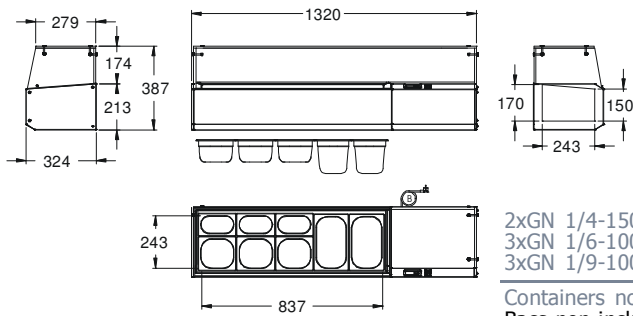

1320

2xGN 1/4-150
3xGN 1/6-100
3xGN 1/9-100

Containers not included
Bacs non inclus
Behälter nicht eingeschlossen

Topping Shelf GN 1/4 Étagère Réfrigérée GN 1/4 Kühlaufsatz GN 1/4

1470

4xGN 1/4-150
2xGN 1/6-100
2xGN 1/9-100

Containers not included
Bacs non inclus
Behälter nicht eingeschlossen

1600

7xGN 1/4-150

Containers not included
Bacs non inclus
Behälter nicht eingeschlossen

1755

8xGN 1/4-150

Containers not included
Bacs non inclus
Behälter nicht eingeschlossen

1980

4xGN 1/4-150
5xGN 1/6-100
4xGN 1/9-100

Containers not included
Bacs non inclus
Behälter nicht eingeschlossen

L7

Topping Shelf GN 1/4 Étagère Réfrigérée GN 1/4 Kühlaufsatz GN 1/4

2190

3xGN 1/4-150 Containers not included
7xGN 1/6-100 Bacs non inclus
7xGN 1/9-100 Behälter nicht eingeschlossen