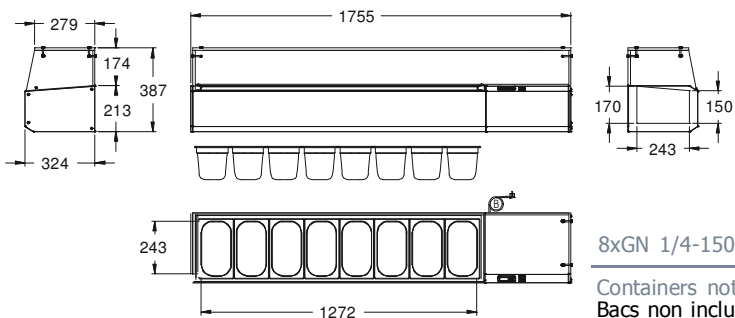

1320

2xGN 1/4-150
3xGN 1/6-100
3xGN 1/9-100

Containers not included
Bacs non inclus
Behälter nicht eingeschlossen

Topping Shelf GN 1/4 Étagère Réfrigérée GN 1/4 Kühlaufsatz GN 1/4

1470

4xGN 1/4-150
2xGN 1/6-100
2xGN 1/9-100

Containers not included
Bacs non inclus
Behälter nicht eingeschlossen

1600

7xGN 1/4-150

Containers not included
Bacs non inclus
Behälter nicht eingeschlossen

1755

8xGN 1/4-150

Containers not included
Bacs non inclus
Behälter nicht eingeschlossen

1980

4xGN 1/4-150
5xGN 1/6-100
4xGN 1/9-100

Containers not included
Bacs non inclus
Behälter nicht eingeschlossen

L7

Topping Shelf GN 1/4 Étagère Réfrigérée GN 1/4 Kühlaufsatz GN 1/4

2190

3xGN 1/4-150 Containers not included
7xGN 1/6-100 Bacs non inclus
7xGN 1/9-100 Behälter nicht eingeschlossen