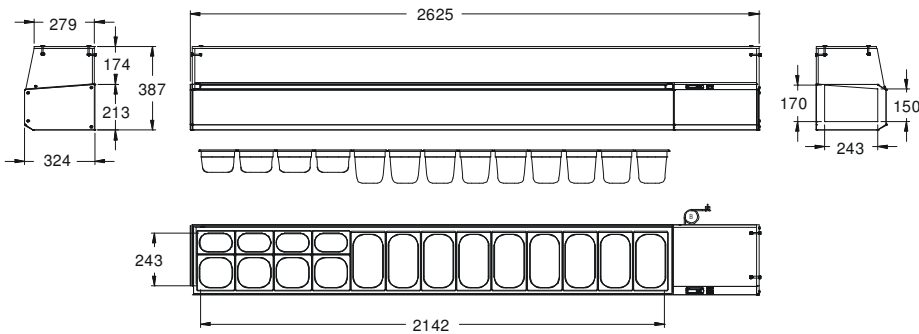

1980

4xGN 1/4-150
5xGN 1/6-100
4xGN 1/9-100

Containers not included
Bacs non inclus
Behälter nicht eingeschlossen

L7

Topping Shelf GN 1/4 Étagère Réfrigérée GN 1/4 Kühlaufsatz GN 1/4

2190

3xGN 1/4-150 Containers not included
7xGN 1/6-100 Bacs non inclus
7xGN 1/9-100 Behälter nicht eingeschlossen

2490

7xGN 1/4-150 Containers not included
5xGN 1/6-100 Bacs non inclus
5xGN 1/9-100 Behälter nicht eingeschlossen

2625

9xGN 1/4-150 Containers not included
4xGN 1/6-100 Bacs non inclus
4xGN 1/9-100 Behälter nicht eingeschlossen