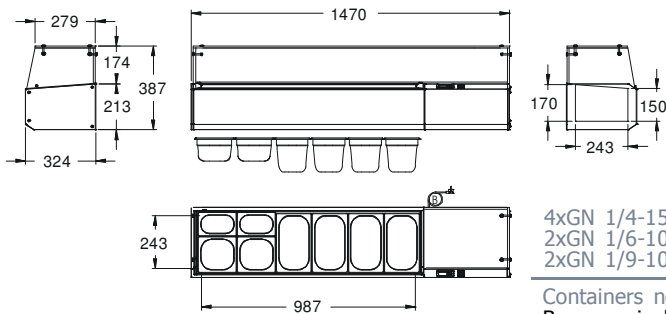

1320

2xGN 1/4-150
3xGN 1/6-100
3xGN 1/9-100

Containers not included
Bacs non inclus
Behälter nicht eingeschlossen

Topping Shelf GN 1/4 Étagère Réfrigérée GN 1/4 Kühlaufsatz GN 1/4

1470

4xGN 1/4-150
2xGN 1/6-100
2xGN 1/9-100

Containers not included
Bacs non inclus
Behälter nicht eingeschlossen

1600

7xGN 1/4-150

Containers not included
Bacs non inclus
Behälter nicht eingeschlossen

1755

8xGN 1/4-150

Containers not included
Bacs non inclus
Behälter nicht eingeschlossen

1980

4xGN 1/4-150
5xGN 1/6-100
4xGN 1/9-100

Containers not included
Bacs non inclus
Behälter nicht eingeschlossen

L7

Topping Shelf GN 1/4 Étagère Réfrigérée GN 1/4 Kühlaufsatz GN 1/4

2190

3xGN 1/4-150 Containers not included
7xGN 1/6-100 Bacs non inclus
7xGN 1/9-100 Behälter nicht eingeschlossen