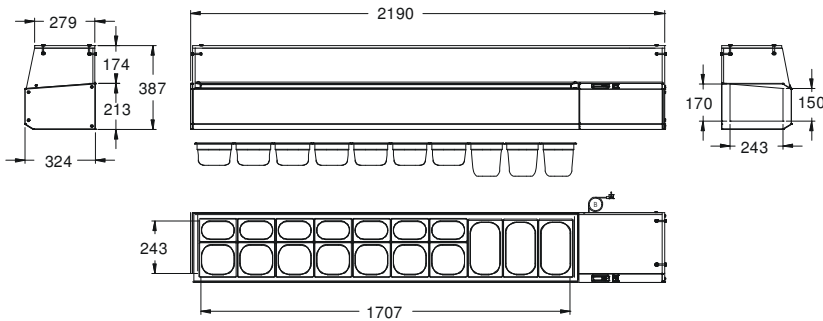

1980

4xGN 1/4-150
5xGN 1/6-100
4xGN 1/9-100

Containers not included
Bacs non inclus
Behälter nicht eingeschlossen

L7

Topping Shelf GN 1/4 Étagère Réfrigérée GN 1/4 Kühlaufsatz GN 1/4

2190

3xGN 1/4-150 Containers not included
7xGN 1/6-100 Bacs non inclus
7xGN 1/9-100 Behälter nicht eingeschlossen

2490

7xGN 1/4-150 Containers not included
5xGN 1/6-100 Bacs non inclus
5xGN 1/9-100 Behälter nicht eingeschlossen

2625

9xGN 1/4-150 Containers not included
4xGN 1/6-100 Bacs non inclus
4xGN 1/9-100 Behälter nicht eingeschlossen