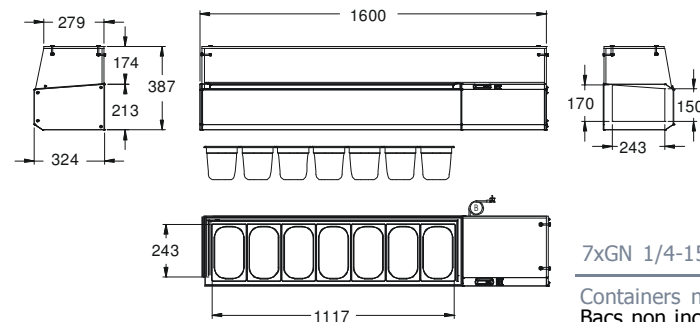

1320

2xGN 1/4-150
3xGN 1/6-100
3xGN 1/9-100

Containers not included
Bacs non inclus
Behälter nicht eingeschlossen

Topping Shelf GN 1/4 Étagère Réfrigérée GN 1/4 Kühlaufsatz GN 1/4

1470

4xGN 1/4-150
2xGN 1/6-100
2xGN 1/9-100

Containers not included
Bacs non inclus
Behälter nicht eingeschlossen

1600

7xGN 1/4-150

Containers not included
Bacs non inclus
Behälter nicht eingeschlossen

1755

8xGN 1/4-150

Containers not included
Bacs non inclus
Behälter nicht eingeschlossen