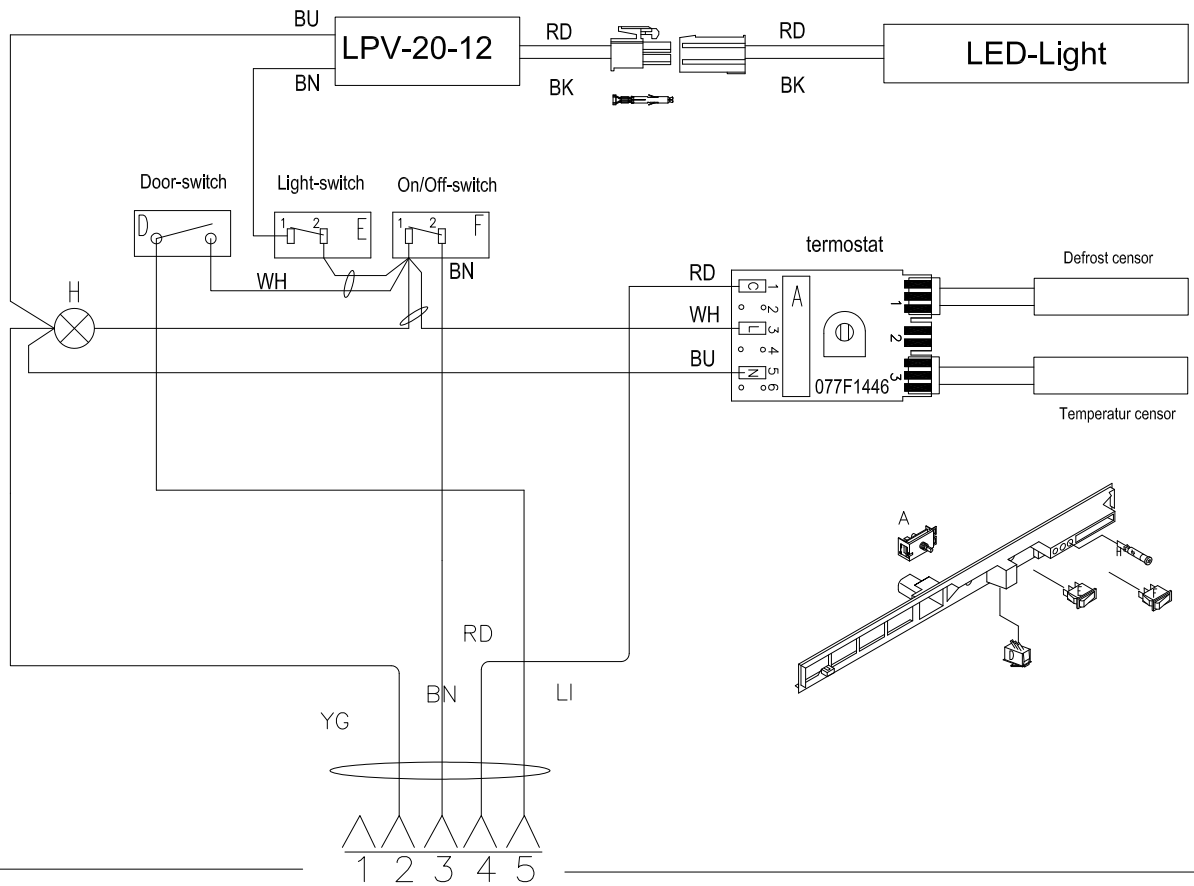

Schaltplan

Gewerbekühlschrank **KU 407 G LED**

[Artikel-Nr.: 477600371]

-	Farvekode	Colour Code	Farbkode
BN	Brun	Brown	Braun
BU	Blå	Blue	Blau
BK	Sort	Black	Schwarz
LI	Lilla	Lilac	Lila
YG	Gul / grøn	Yellow / green	Gelb / grün
WH	Hvid	White	Weiss
RD	Rød	Red	Rot
GN	Grøn	Green	Grün
GU	Yellow	Gul	Gelb