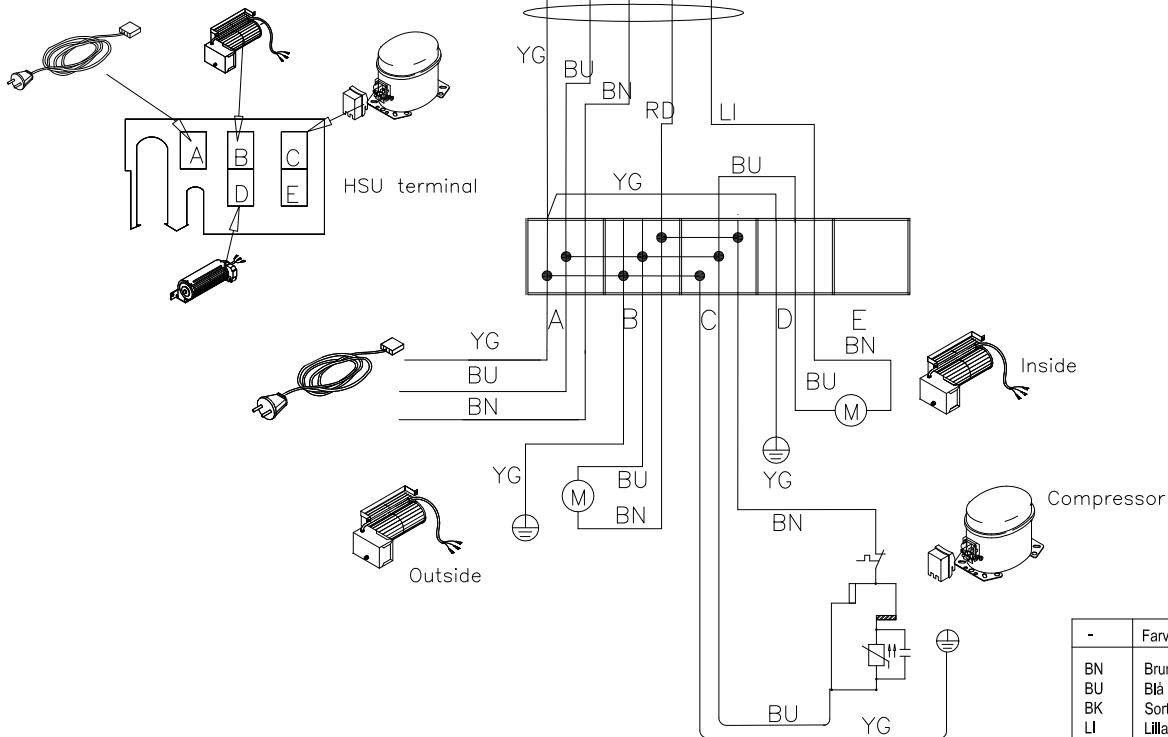

Schaltplan

Gewerbekühlschrank **KU 407 G LED**

[Artikel-Nr.: 477600371]

-	Farvekode	Colour Code	Farbkode
BN	Brun	Brown	Braun
BU	Blå	Blue	Blau
BK	Sort	Black	Schwarz
LI	Lilla	Lilac	Lila
YG	Gul / grøn	Yellow / green	Gelb / grün
WH	Hvid	White	Weiss
RD	Rød	Red	Rot
GN	Grøn	Green	Grün
GU	Yellow	Gul	Gelb