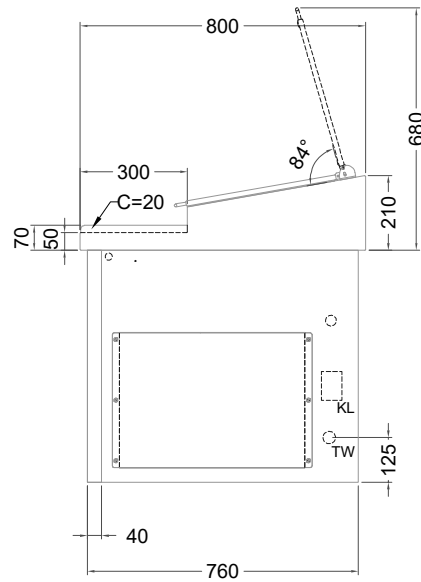

Masszeichnung

Belegstation BLUE 2-65-2T

[Art.Nr.: 31001459]

BLUE 2-65-2T

- * KL...Kälteleitungen
- * TW...Tauwasser, selbstständige Verdunstung über Aggregatabwärme, kein bauseitiger Ablauf erforderlich
- * ⚡ Elektroanschluss

Türelement

2 Züge 1/2-1/2

2 Züge 1/2-1/2 mit herausnehmbaren Ladeneinsätzen

1 Zug mit Blende

1 Zug mit herausnehmbarem Ladeneinsatz mit Blende

2 Züge 1/3-1/3 mit Blende

2 Züge 1/3-1/3 mit herausnehmbaren Ladeneinsätzen mit Blende