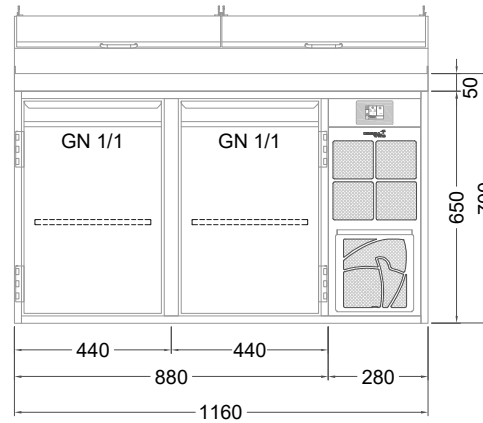

Masszeichnung

Belegstation BLUE 2-65-2T

[Art.Nr.: 31001459]

BLUE 2-65-2T

- * KL...Kälteleitungen
- * TW...Tauwasser, selbstständige Verdunstung über Aggregatabwärme, kein bauseitiger Ablauf erforderlich
- * ⚡ Elektroanschluss

Türelement

2 Züge 1/2-1/2

2 Züge 1/2-1/2 mit herausnehmbaren Ladeneinsätzen

1 Zug mit Blende

1 Zug mit herausnehmbarem Ladeneinsatz mit Blende

2 Züge 1/3-1/3 mit Blende

2 Züge 1/3-1/3 mit herausnehmbaren Ladeneinsätzen mit Blende