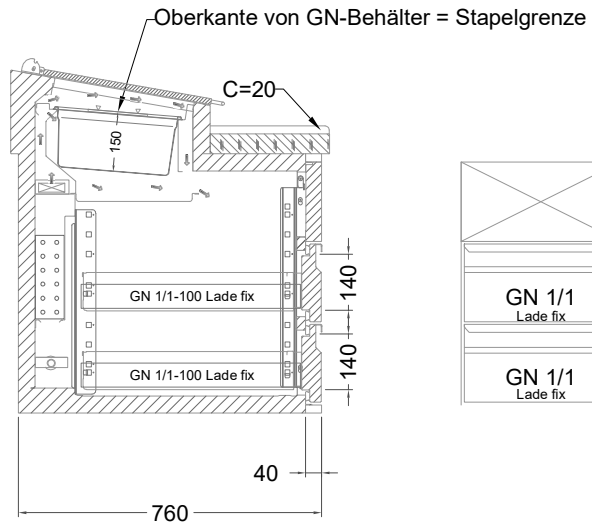

Masszeichnung

Belegstation BLUE 2-65-2T

[Art.Nr.: 31001459]

BLUE 2-65-2T

- * KL...Kälteleitungen
- * TW...Tauwasser, selbstständige Verdunstung über Aggregatabwärme, kein bauseitiger Ablauf erforderlich
- * ⚡ Elektroanschluss

Türelement

2 Züge 1/2-1/2

2 Züge 1/2-1/2 mit herausnehmbaren Ladeneinsätzen

1 Zug mit Blende

1 Zug mit herausnehmbarem Ladeneinsatz mit Blende

2 Züge 1/3-1/3 mit Blende

2 Züge 1/3-1/3 mit herausnehmbaren Ladeneinsätzen mit Blende