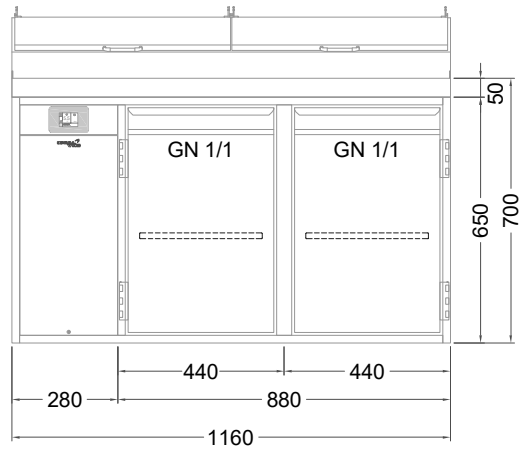

Masszeichnung

Belegstation BLUE 2-65-2T

[Art.Nr.: 31001459]

BLUE 2-65-2T

- * KL...Kälteleitungen
- * TW...Tauwasser, selbstständige Verdunstung über Aggregatabwärme, kein bauseitiger Ablauf erforderlich
- * ⚡ Elektroanschluss

Türelement

2 Züge 1/2-1/2

2 Züge 1/2-1/2 mit herausnehmbaren Ladeneinsätzen

1 Zug mit Blende

1 Zug mit herausnehmbarem Ladeneinsatz mit Blende

2 Züge 1/3-1/3 mit Blende

2 Züge 1/3-1/3 mit herausnehmbaren Ladeneinsätzen mit Blende