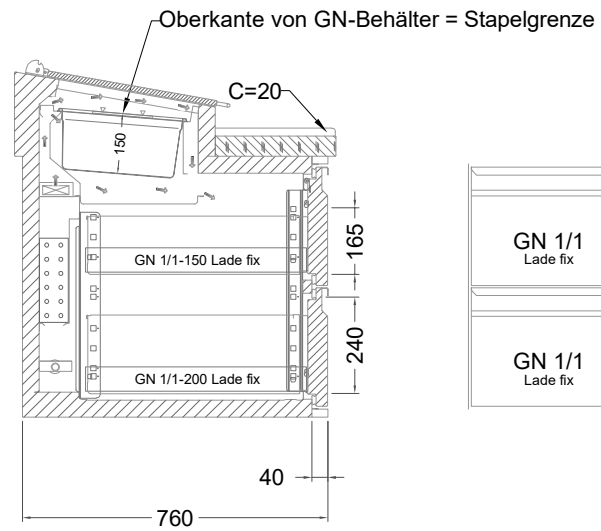

Masszeichnung

Belegstation BLUE 2-65-2T

[Art.Nr.: 31001459]

BLUE 2-65-2T

- * KL...Kälteleitungen
- * TW...Tauwasser, selbstständige Verdunstung über Aggregatabwärme, kein bauseitiger Ablauf erforderlich
- * ⚡ Elektroanschluss

Türelement

2 Züge 1/2-1/2

2 Züge 1/2-1/2 mit herausnehmbaren Ladeneinsätzen

1 Zug mit Blende

1 Zug mit herausnehmbarem Ladeneinsatz mit Blende

2 Züge 1/3-1/3 mit Blende

2 Züge 1/3-1/3 mit herausnehmbaren Ladeneinsätzen mit Blende