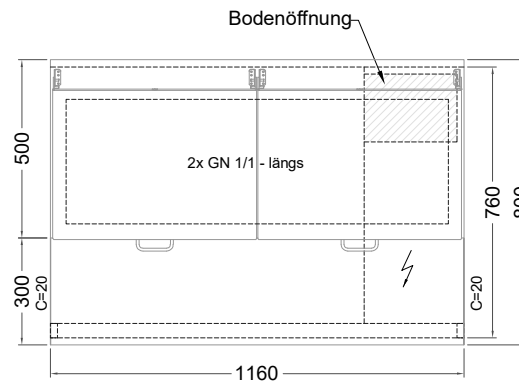

Masszeichnung

Belegstation BLUE 2-65-2T

[Art.Nr.: 31001459]

BLUE 2-65-2T

- * KL...Kälteleitungen
- * TW...Tauwasser, selbstständige Verdunstung über Aggregatabwärme, kein bauseitiger Ablauf erforderlich
- * ⚡ Elektroanschluss

Türelement

2 Züge 1/2-1/2

2 Züge 1/2-1/2 mit herausnehmbaren Ladeneinsätzen

1 Zug mit Blende

1 Zug mit herausnehmbarem Ladeneinsatz mit Blende

2 Züge 1/3-1/3 mit Blende

2 Züge 1/3-1/3 mit herausnehmbaren Ladeneinsätzen mit Blende