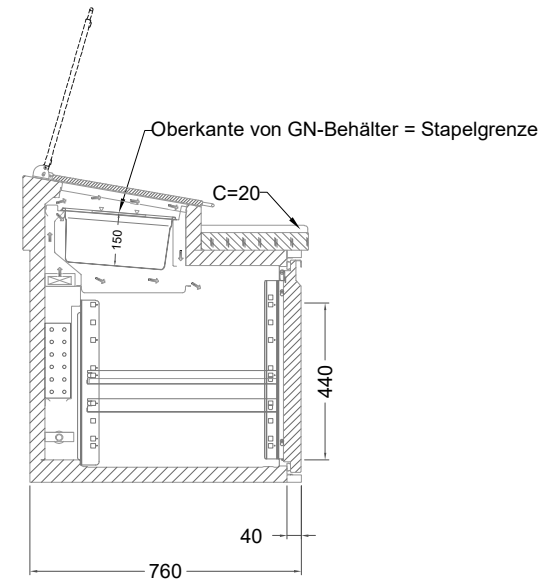

Masszeichnung

Belegstation BLUE 2-65-2T

[Art.Nr.: 31001459]

BLUE 2-65-2T

- * KL...Kälteleitungen
- * TW...Tauwasser, selbstständige Verdunstung über Aggregatabwärme, kein bauseitiger Ablauf erforderlich
- * ⚡ Elektroanschluss

Türelement

2 Züge 1/2-1/2

2 Züge 1/2-1/2 mit herausnehmbaren Ladeneinsätzen

1 Zug mit Blende

1 Zug mit herausnehmbarem Ladeneinsatz mit Blende

2 Züge 1/3-1/3 mit Blende

2 Züge 1/3-1/3 mit herausnehmbaren Ladeneinsätzen mit Blende