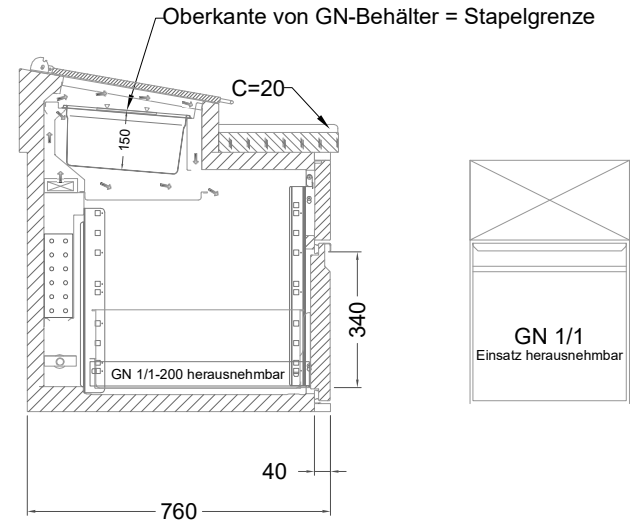

Masszeichnung

Belegstation BLUE 2-65-2T

[Art.Nr.: 31001459]

BLUE 2-65-2T

- * KL...Kälteleitungen
- * TW...Tauwasser, selbstständige Verdunstung über Aggregatabwärme, kein bauseitiger Ablauf erforderlich
- * ⚡ Elektroanschluss

Türelement

2 Züge 1/2-1/2

2 Züge 1/2-1/2 mit herausnehmbaren Ladeneinsätzen

1 Zug mit Blende

1 Zug mit herausnehmbarem Ladeneinsatz mit Blende

2 Züge 1/3-1/3 mit Blende

2 Züge 1/3-1/3 mit herausnehmbaren Ladeneinsätzen mit Blende