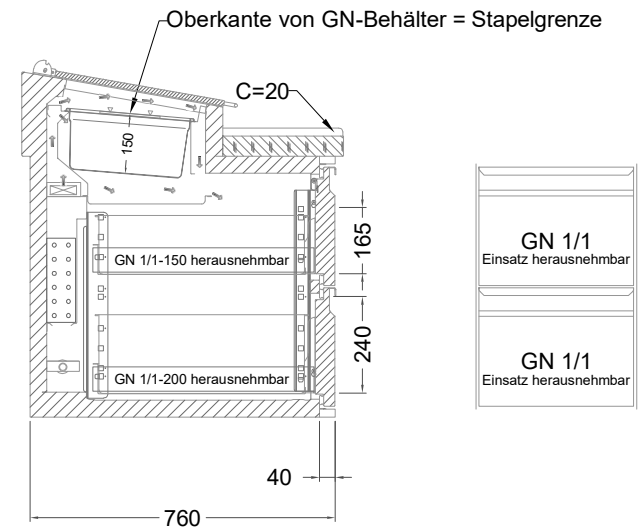

Masszeichnung

Belegstation BLUE 2-65-2T

[Art.Nr.: 31001459]

BLUE 2-65-2T

- * KL...Kälteleitungen
- * TW...Tauwasser, selbstständige Verdunstung über Aggregatabwärme, kein bauseitiger Ablauf erforderlich
- * ⚡ Elektroanschluss

Türelement

2 Züge 1/2-1/2

2 Züge 1/2-1/2 mit herausnehmbaren Ladeneinsätzen

1 Zug mit Blende

1 Zug mit herausnehmbarem Ladeneinsatz mit Blende

2 Züge 1/3-1/3 mit Blende

2 Züge 1/3-1/3 mit herausnehmbaren Ladeneinsätzen mit Blende