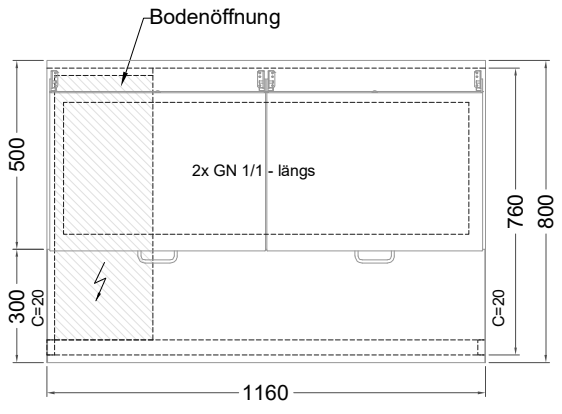

Masszeichnung

Belegstation BLUE 2-65-2T

[Art.Nr.: 31001459]

BLUE 2-65-2T

- * KL...Kälteleitungen
- * TW...Tauwasser, selbstständige Verdunstung über Aggregatabwärme, kein bauseitiger Ablauf erforderlich
- * ⚡ Elektroanschluss

Türelement

2 Züge 1/2-1/2

2 Züge 1/2-1/2 mit herausnehmbaren Ladeneinsätzen

1 Zug mit Blende

1 Zug mit herausnehmbarem Ladeneinsatz mit Blende

2 Züge 1/3-1/3 mit Blende

2 Züge 1/3-1/3 mit herausnehmbaren Ladeneinsätzen mit Blende