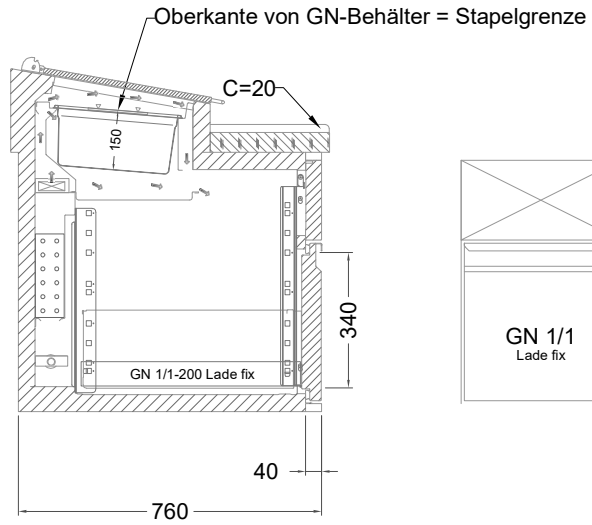

Masszeichnung

Belegstation BLUE 2-65-2T

[Art.Nr.: 31001459]

BLUE 2-65-2T

- * KL...Kälteleitungen
- * TW...Tauwasser, selbstständige Verdunstung über Aggregatabwärme, kein bauseitiger Ablauf erforderlich
- * ⚡ Elektroanschluss

Türelement

2 Züge 1/2-1/2

2 Züge 1/2-1/2 mit herausnehmbaren Ladeneinsätzen

1 Zug mit Blende

1 Zug mit herausnehmbarem Ladeneinsatz mit Blende

2 Züge 1/3-1/3 mit Blende

2 Züge 1/3-1/3 mit herausnehmbaren Ladeneinsätzen mit Blende