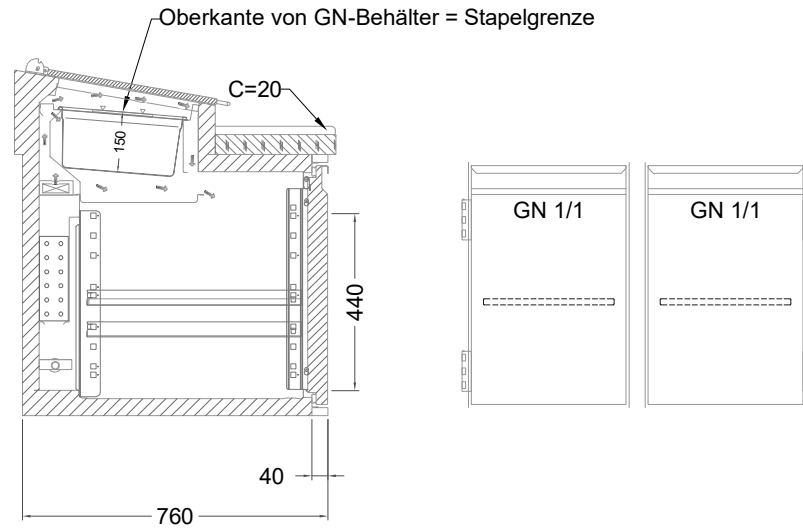

Masszeichnung

Belegstation BLUE 2-65-2T

[Art.Nr.: 31001459]

BLUE 2-65-2T

- * KL...Kälteleitungen
- * TW...Tauwasser, selbstständige Verdunstung über Aggregatabwärme, kein bauseitiger Ablauf erforderlich
- * ⚡ Elektroanschluss

Türelement

2 Züge 1/2-1/2

2 Züge 1/2-1/2 mit herausnehmbaren Ladeneinsätzen

1 Zug mit Blende

1 Zug mit herausnehmbarem Ladeneinsatz mit Blende

2 Züge 1/3-1/3 mit Blende

2 Züge 1/3-1/3 mit herausnehmbaren Ladeneinsätzen mit Blende