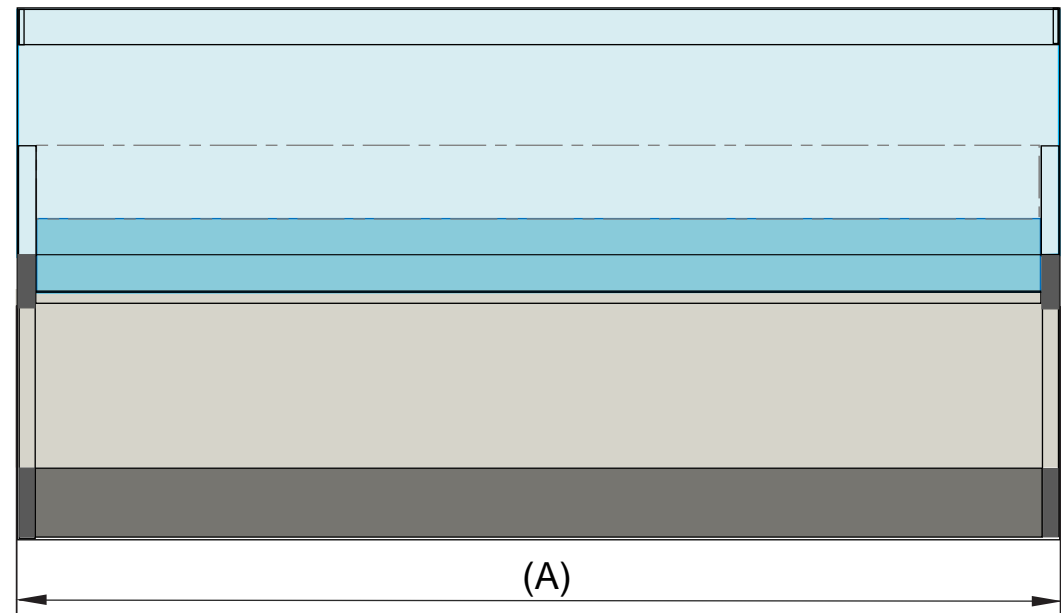

Masszeichnung

Frischwaretheke Serie GIOVE III-ST

- Glove III-135 (A) - 1330 mm
- Glove III-200 (A) - 1955 mm
- Glove III-260 (A) - 2580 mm
- Glove III-320 (A) - 3205 mm
- Glove III-385 (A) - 3830 mm