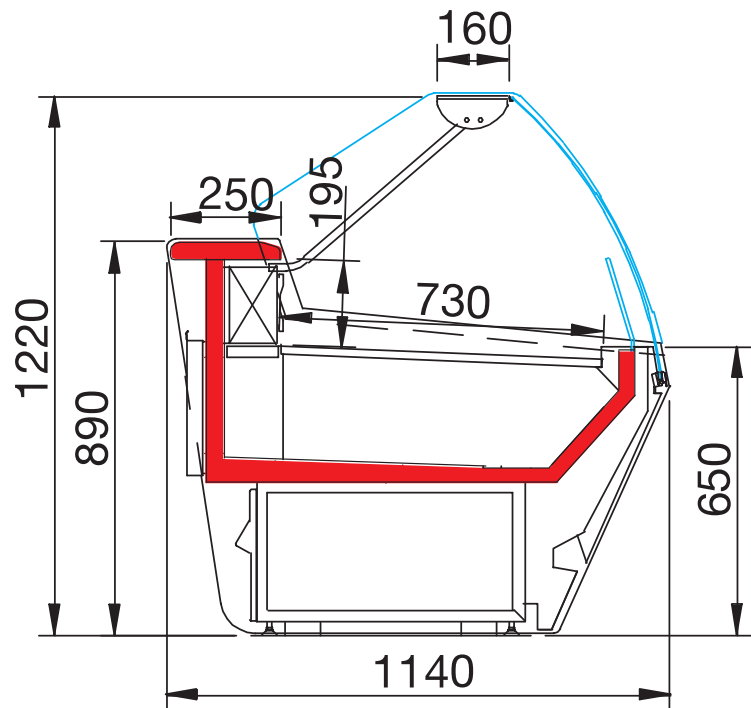

Masszeichnung

Frischwaretheke Serie GIOVE III-ST

- Glove III-135 (A) - 1330 mm
- Glove III-200 (A) - 1955 mm
- Glove III-260 (A) - 2580 mm
- Glove III-320 (A) - 3205 mm
- Glove III-385 (A) - 3830 mm