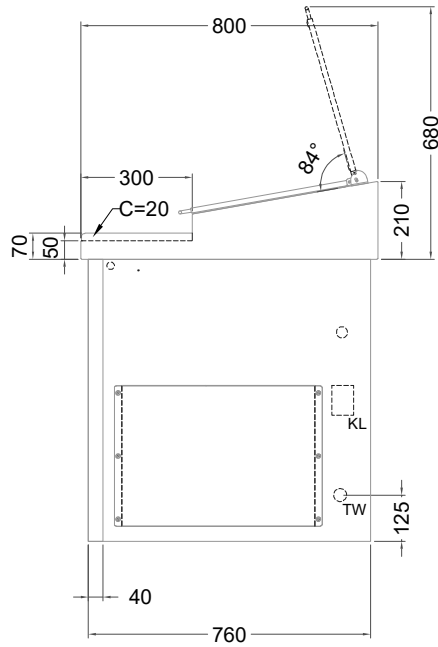

Masszeichnung

Belegstation BLUE 2-76-2T

[Art.Nr.: 31001462]

BLUE 2-76-2T

- * KL... Kälteleitungen
- * TW... Tauwasser, selbstständige Verdunstung über Aggregatabwärme, kein bauseitiger Ablauf erforderlich
- * ⚡ Elektroanschluss

Türelement

2 Züge 1/2-1/2

2 Züge 1/2-1/2 mit herausnehmbaren Ladeneinsätzen

1 Zug mit Blende

1 Zug mit herausnehmbarem Ladeneinsatz mit Blende

2 Züge 1/3-1/3 mit Blende

2 Züge 1/3-1/3 mit herausnehmbaren Ladeneinsätzen mit Blende