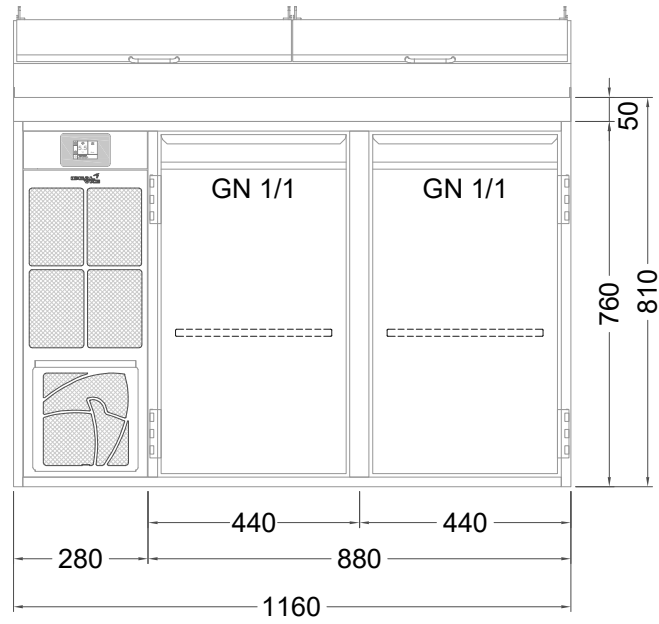

Masszeichnung

Belegstation BLUE 2-76-2T

[Art.Nr.: 31001462]

BLUE 2-76-2T

- * KL... Kälteleitungen
- * TW... Tauwasser, selbstständige Verdunstung über Aggregatabwärme, kein bauseitiger Ablauf erforderlich
- * ⚡ Elektroanschluss

Türelement

2 Züge 1/2-1/2

2 Züge 1/2-1/2 mit herausnehmbaren Ladeneinsätzen

1 Zug mit Blende

1 Zug mit herausnehmbarem Ladeneinsatz mit Blende

2 Züge 1/3-1/3 mit Blende

2 Züge 1/3-1/3 mit herausnehmbaren Ladeneinsätzen mit Blende