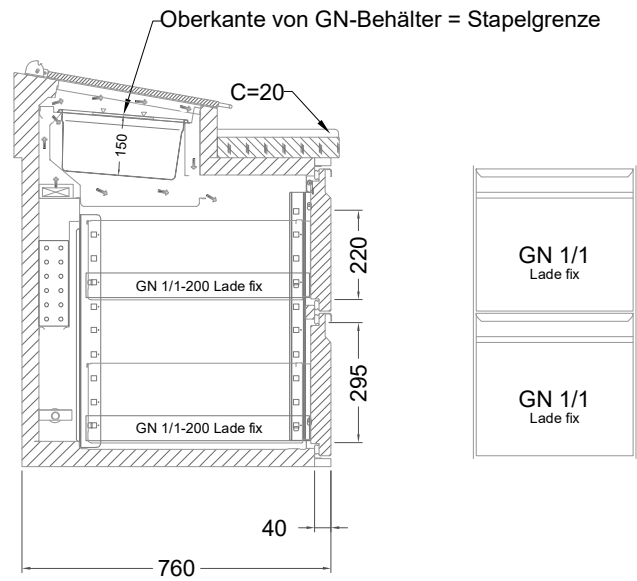

Masszeichnung

Belegstation BLUE 2-76-2T

[Art.Nr.: 31001462]

BLUE 2-76-2T

- * KL... Kälteleitungen
- * TW... Tauwasser, selbstständige Verdunstung über Aggregatabwärme, kein bauseitiger Ablauf erforderlich
- * ⚡ Elektroanschluss

Türelement

2 Züge 1/2-1/2

2 Züge 1/2-1/2 mit herausnehmbaren Ladeneinsätzen

1 Zug mit Blende

1 Zug mit herausnehmbarem Ladeneinsatz mit Blende

2 Züge 1/3-1/3 mit Blende

2 Züge 1/3-1/3 mit herausnehmbaren Ladeneinsätzen mit Blende