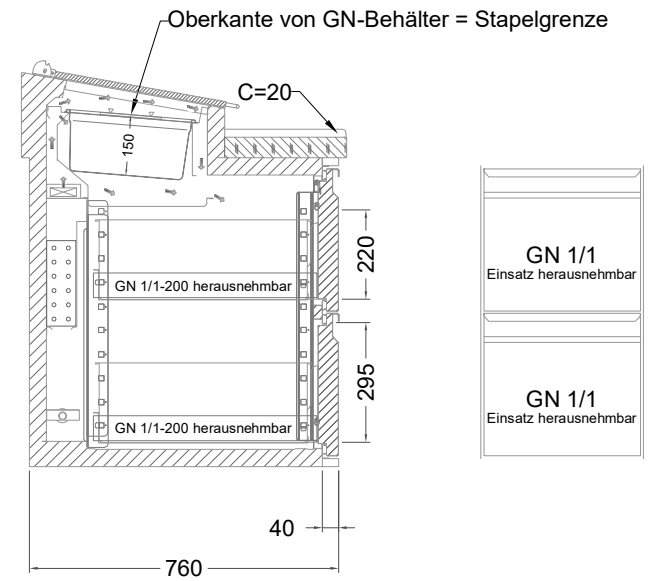

Masszeichnung

Belegstation BLUE 2-76-2T

[Art.Nr.: 31001462]

BLUE 2-76-2T

- * KL... Kälteleitungen
- * TW... Tauwasser, selbstständige Verdunstung über Aggregatabwärme, kein bauseitiger Ablauf erforderlich
- * ⚡ Elektroanschluss

Türelement

2 Züge 1/2-1/2

2 Züge 1/2-1/2 mit herausnehmbaren Ladeneinsätzen

1 Zug mit Blende

1 Zug mit herausnehmbarem Ladeneinsatz mit Blende

2 Züge 1/3-1/3 mit Blende

2 Züge 1/3-1/3 mit herausnehmbaren Ladeneinsätzen mit Blende