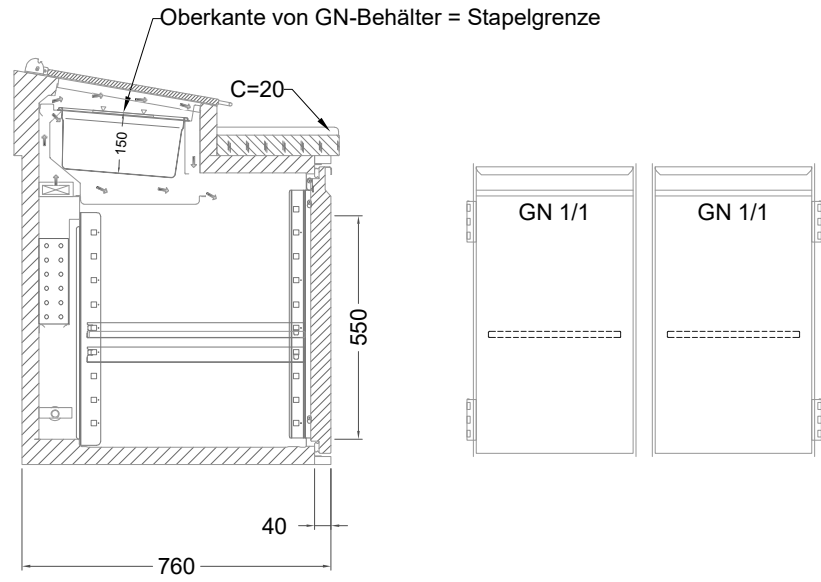

Masszeichnung

Belegstation BLUE 2-76-2T

[Art.Nr.: 31001462]

BLUE 2-76-2T

- * KL... Kälteleitungen
- * TW... Tauwasser, selbstständige Verdunstung über Aggregatabwärme, kein bauseitiger Ablauf erforderlich
- * ⚡ Elektroanschluss

Türelement

2 Züge 1/2-1/2

2 Züge 1/2-1/2 mit herausnehmbaren Ladeneinsätzen

1 Zug mit Blende

1 Zug mit herausnehmbarem Ladeneinsatz mit Blende

2 Züge 1/3-1/3 mit Blende

2 Züge 1/3-1/3 mit herausnehmbaren Ladeneinsätzen mit Blende