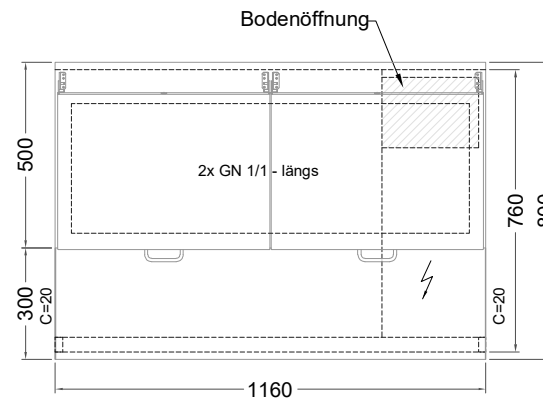

Masszeichnung

Belegstation BLUE 2-76-2T

[Art.Nr.: 31001462]

BLUE 2-76-2T

- * KL... Kälteleitungen
- * TW... Tauwasser, selbstständige Verdunstung über Aggregatabwärme, kein bauseitiger Ablauf erforderlich
- * ⚡ Elektroanschluss

Türelement

2 Züge 1/2-1/2

2 Züge 1/2-1/2 mit herausnehmbaren Ladeneinsätzen

1 Zug mit Blende

1 Zug mit herausnehmbarem Ladeneinsatz mit Blende

2 Züge 1/3-1/3 mit Blende

2 Züge 1/3-1/3 mit herausnehmbaren Ladeneinsätzen mit Blende