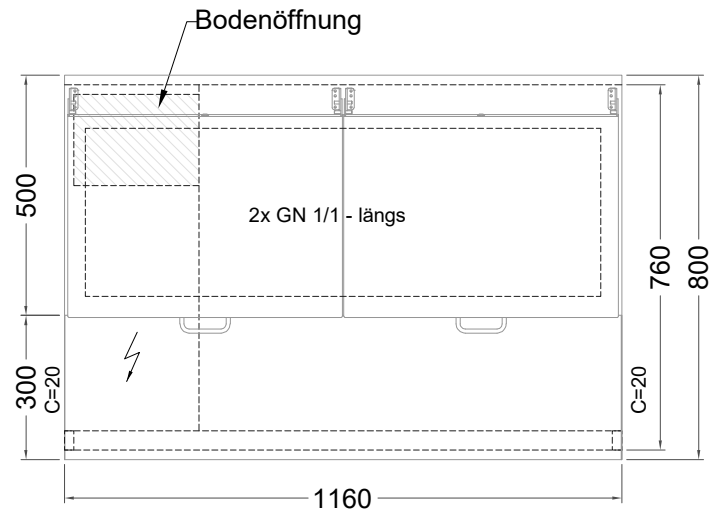

Masszeichnung

Belegstation BLUE 2-76-2T

[Art.Nr.: 31001462]

BLUE 2-76-2T

- * KL... Kälteleitungen
- * TW... Tauwasser, selbstständige Verdunstung über Aggregatabwärme, kein bauseitiger Ablauf erforderlich
- * ⚡ Elektroanschluss

Türelement

2 Züge 1/2-1/2

2 Züge 1/2-1/2 mit herausnehmbaren Ladeneinsätzen

1 Zug mit Blende

1 Zug mit herausnehmbarem Ladeneinsatz mit Blende

2 Züge 1/3-1/3 mit Blende

2 Züge 1/3-1/3 mit herausnehmbaren Ladeneinsätzen mit Blende