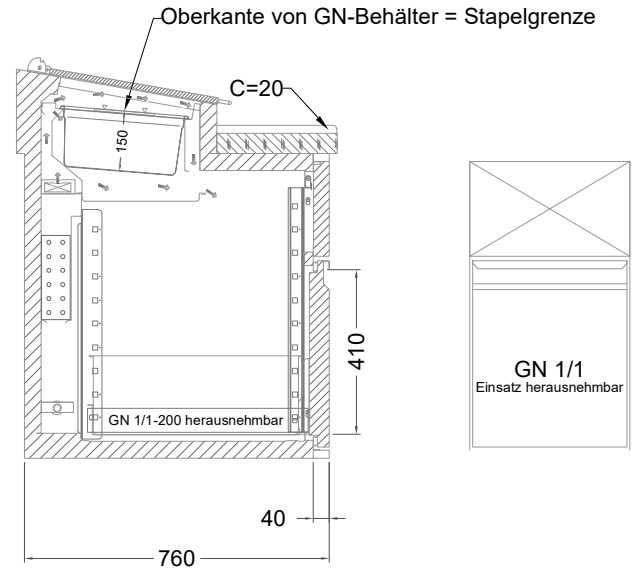

Masszeichnung

Belegstation BLUE 2-76-2T

[Art.Nr.: 31001462]

BLUE 2-76-2T

- * KL... Kälteleitungen
- * TW... Tauwasser, selbstständige Verdunstung über Aggregatabwärme, kein bauseitiger Ablauf erforderlich
- * ⚡ Elektroanschluss

Türelement

2 Züge 1/2-1/2

2 Züge 1/2-1/2 mit herausnehmbaren Ladeneinsätzen

1 Zug mit Blende

1 Zug mit herausnehmbarem Ladeneinsatz mit Blende

2 Züge 1/3-1/3 mit Blende

2 Züge 1/3-1/3 mit herausnehmbaren Ladeneinsätzen mit Blende