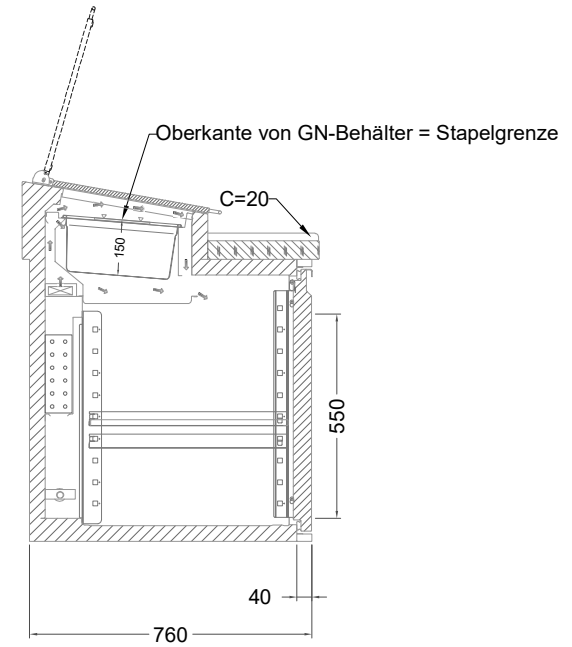

Masszeichnung

Belegstation BLUE 2-76-2T

[Art.Nr.: 31001462]

BLUE 2-76-2T

- * KL... Kälteleitungen
- * TW... Tauwasser, selbstständige Verdunstung über Aggregatabwärme, kein bauseitiger Ablauf erforderlich
- * ⚡ Elektroanschluss

Türelement

2 Züge 1/2-1/2

2 Züge 1/2-1/2 mit herausnehmbaren Ladeneinsätzen

1 Zug mit Blende

1 Zug mit herausnehmbarem Ladeneinsatz mit Blende

2 Züge 1/3-1/3 mit Blende

2 Züge 1/3-1/3 mit herausnehmbaren Ladeneinsätzen mit Blende