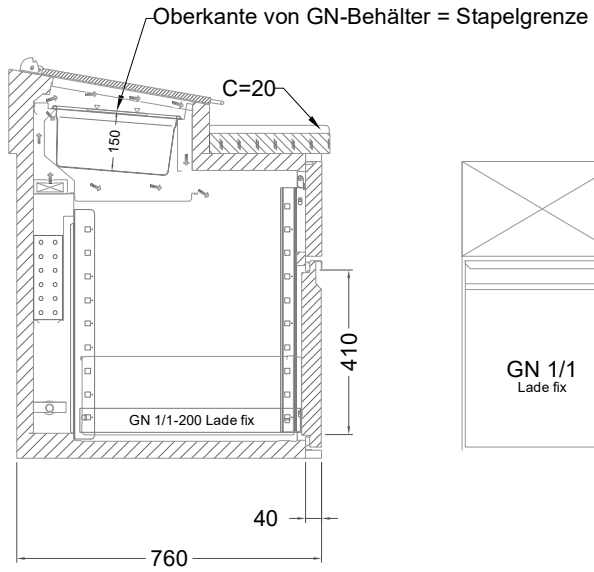

Masszeichnung

Belegstation BLUE 2-76-2T

[Art.Nr.: 31001462]

BLUE 2-76-2T

- * KL... Kälteleitungen
- * TW... Tauwasser, selbstständige Verdunstung über Aggregatabwärme, kein bauseitiger Ablauf erforderlich
- * ⚡ Elektroanschluss

Türelement

2 Züge 1/2-1/2

2 Züge 1/2-1/2 mit herausnehmbaren Ladeneinsätzen

1 Zug mit Blende

1 Zug mit herausnehmbarem Ladeneinsatz mit Blende

2 Züge 1/3-1/3 mit Blende

2 Züge 1/3-1/3 mit herausnehmbaren Ladeneinsätzen mit Blende