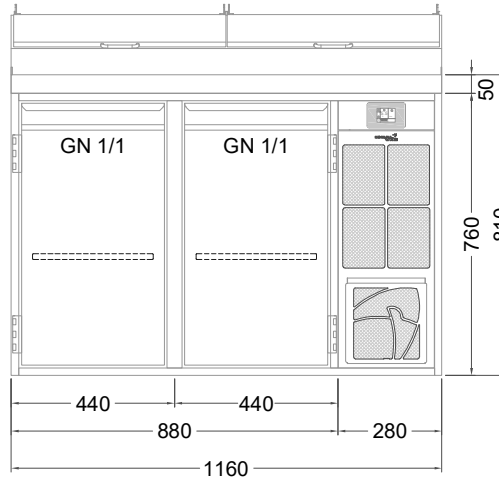

Masszeichnung

Belegstation BLUE 2-76-2T

[Art.Nr.: 31001462]

BLUE 2-76-2T

- * KL... Kälteleitungen
- * TW... Tauwasser, selbstständige Verdunstung über Aggregatabwärme, kein bauseitiger Ablauf erforderlich
- * ⚡ Elektroanschluss

Türelement

2 Züge 1/2-1/2

2 Züge 1/2-1/2 mit herausnehmbaren Ladeneinsätzen

1 Zug mit Blende

1 Zug mit herausnehmbarem Ladeneinsatz mit Blende

2 Züge 1/3-1/3 mit Blende

2 Züge 1/3-1/3 mit herausnehmbaren Ladeneinsätzen mit Blende