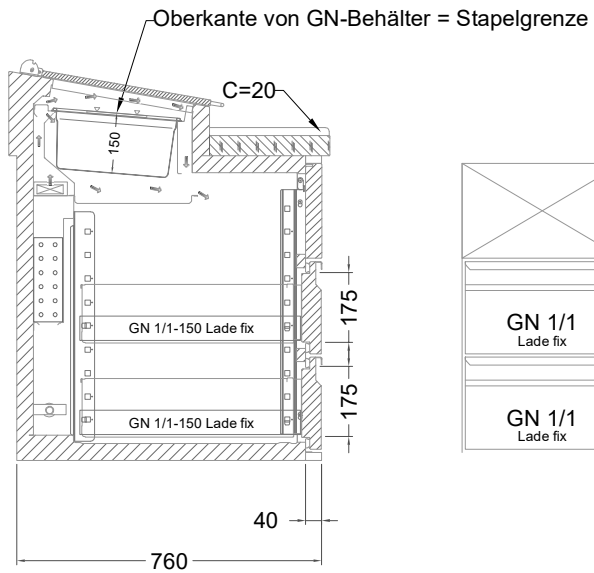

Masszeichnung

Belegstation BLUE 2-76-2T

[Art.Nr.: 31001462]

BLUE 2-76-2T

- * KL... Kälteleitungen
- * TW... Tauwasser, selbstständige Verdunstung über Aggregatabwärme, kein bauseitiger Ablauf erforderlich
- * ⚡ Elektroanschluss

Türelement

2 Züge 1/2-1/2

2 Züge 1/2-1/2 mit herausnehmbaren Ladeneinsätzen

1 Zug mit Blende

1 Zug mit herausnehmbarem Ladeneinsatz mit Blende

2 Züge 1/3-1/3 mit Blende

2 Züge 1/3-1/3 mit herausnehmbaren Ladeneinsätzen mit Blende