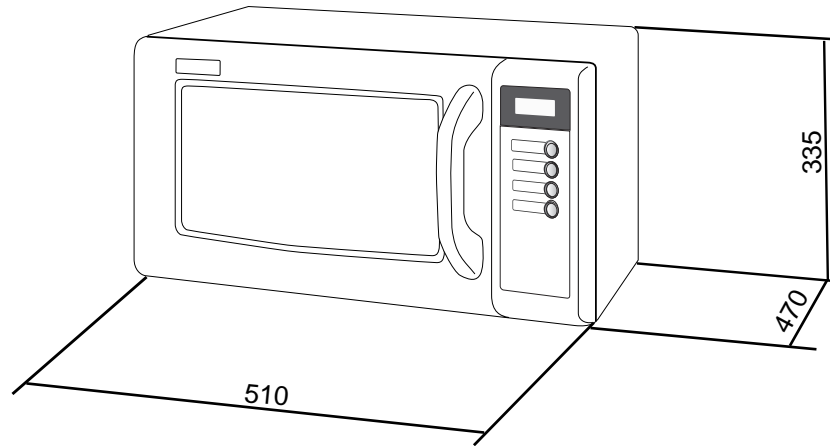

# Masszeichnung

## Profil-Mikrowelle R-25 AM

[Art. 312202501]

**SHARP**

by NordCap®

Innenabmessungen (BxHxTiefe) mm: **330 x 180 x 330**

Außenabmessungen (BxHxT) mm: **510 x 335 x 470**