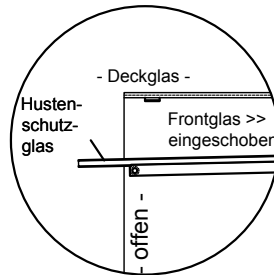

(Detail Spiegelsystem)

LEGENDE:	
LED	= LED-Beleuchtung
WB	= Wärmebrücke
HP	= Heizplatte

# BASIC E-44-53 Drop-In

[Art.Nr.: 522110]

(Kundenseite)

(Bedienseite)

(Schnitt A-A)

(Seitenansicht)

(Grundriss)

(Detail "Easy Change")

LEGENDE:	
LED	= LED-Beleuchtung
WB	= Wärmebrücke
HP	= Heizplatte

(Kundenseite)

(Bedienseite)

(Schnitt A-A)

(Seitenansicht)

(Grundriss)

(Detail "Easy Change")

(Detail Spiegelsystem)