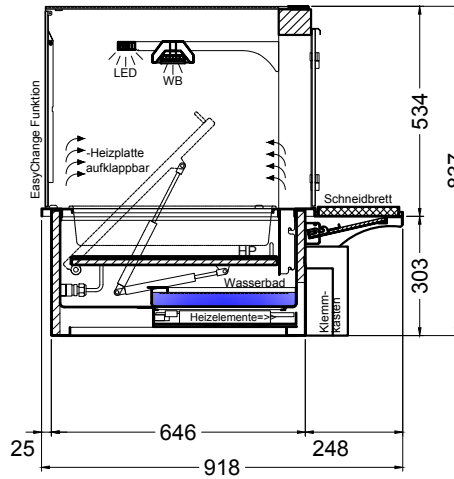

# BASIC E-44-53 Slide-In

[Art.Nr.: 520110]

(Kundenseite)

(Bedienseite)

(Schnitt A-A)

(Seitenansicht)

(Grundriss)

(Detail "Easy Change")

(Detail Spiegelsystem)

LEGENDE:	
LED	= LED-Beleuchtung
WB	= Wärmebrücke
HP	= Heizplatte

# BASIC E-44-53 Drop-In

[Art.Nr.: 522110]

(Kundenseite)

(Bedienseite)

(Schnitt A-A)

(Seitenansicht)

(Grundriss)

(Detail "Easy Change")

LEGENDE:	
LED	= LED-Beleuchtung
WB	= Wärmebrücke
HP	= Heizplatte

(Kundenseite)

(Bedienseite)

(Schnitt A-A)

(Seitenansicht)

(Grundriss)

(Detail "Easy Change")

(Detail Spiegelsystem)