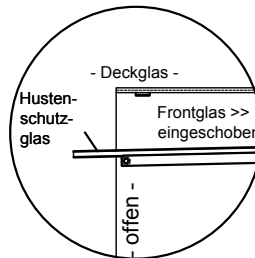

# BASIC E-44-53 Slide-In

[Art.Nr.: 520110]

(Kundenseite)

(Bedienseite)

(Schnitt A-A)

(Seitenansicht)

(Grundriss)

(Detail "Easy Change")

(Detail Spiegelsystem)

LEGENDE:	
LED	= LED-Beleuchtung
WB	= Wärmebrücke
HP	= Heizplatte

# BASIC E-44-53 Drop-In

[Art.Nr.: 522110]

(Kundenseite)

(Bedienseite)

(Schnitt A-A)

(Seitenansicht)

(Grundriss)

(Detail "Easy Change")

LEGENDE:	
LED	= LED-Beleuchtung
WB	= Wärmebrücke
HP	= Heizplatte

(Kundenseite)

(Bedienseite)

(Schnitt A-A)

(Seitenansicht)

(Grundriss)

(Detail "Easy Change")

(Detail Spiegelsystem)