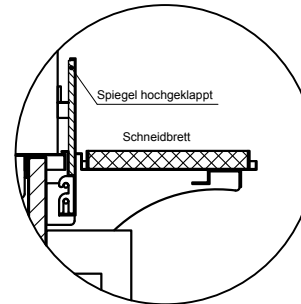

# BASIC E-44-53 Slide-In

[Art.Nr.: 520110]

(Kundenseite)

(Bedienseite)

(Schnitt A-A)

(Seitenansicht)

(Grundriss)

(Detail "Easy Change")

(Detail Spiegelsystem)

LEGENDE:	
LED	= LED-Beleuchtung
WB	= Wärmebrücke
HP	= Heizplatte

# BASIC E-44-53 Drop-In

[Art.Nr.: 522110]

(Kundenseite)

(Bedienseite)

(Schnitt A-A)

(Seitenansicht)

(Grundriss)

(Detail "Easy Change")

LEGENDE:	
LED	= LED-Beleuchtung
WB	= Wärmebrücke
HP	= Heizplatte

(Kundenseite)

(Bedienseite)

(Schnitt A-A)

(Seitenansicht)

(Grundriss)

(Detail "Easy Change")

(Detail Spiegelsystem)