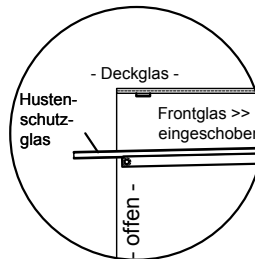

# BASIC E-44-53 Drop-In

[Art.Nr.: 522110]

(Kundenseite)

(Bedienseite)

(Schnitt A-A)

(Seitenansicht)

(Grundriss)

(Detail "Easy Change")

LEGENDE:	
LED	= LED-Beleuchtung
WB	= Wärmebrücke
HP	= Heizplatte

(Kundenseite)

(Bedienseite)

(Schnitt A-A)

(Seitenansicht)

(Grundriss)

(Detail "Easy Change")

(Detail Spiegelsystem)

LEGENDE:	
LED	= LED-Beleuchtung
WB	= Wärmebrücke
HP	= Heizplatte