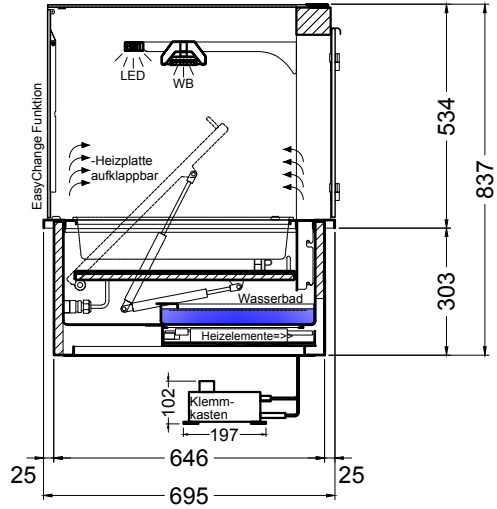

# BASIC E-44-53 Drop-In

[Art.Nr.: 522110]

(Kundenseite)

(Bedienseite)

(Schnitt A-A)

(Seitenansicht)

(Grundriss)

(Detail "Easy Change")

LEGENDE:	
LED	= LED-Beleuchtung
WB	= Wärmebrücke
HP	= Heizplatte

(Kundenseite)

(Bedienseite)

(Schnitt A-A)

(Seitenansicht)

(Grundriss)

(Detail "Easy Change")

(Detail Spiegelsystem)