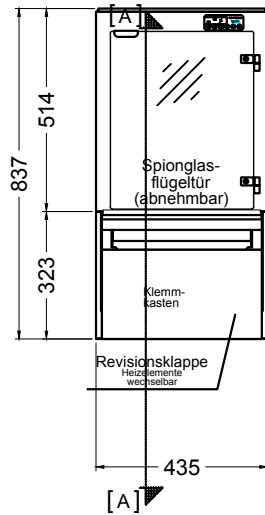

# BASIC E-44-53 Slide-In

[Art.Nr.: 520110]

(Kundenseite)

(Bedienseite)

(Schnitt A-A)

(Seitenansicht)

(Grundriss)

(Detail "Easy Change")

# BASIC E-44-53 Drop-In

[Art.Nr.: 522110]

(Kundenseite)

(Bedienseite)

(Schnitt A-A)

(Seitenansicht)

(Grundriss)

(Detail "Easy Change")

LEGENDE:	
LED	= LED-Beleuchtung
WB	= Wärmebrücke
HP	= Heizplatte

(Kundenseite)

(Bedienseite)

(Schnitt A-A)

(Seitenansicht)

(Grundriss)

(Detail "Easy Change")

(Detail Spiegelsystem)