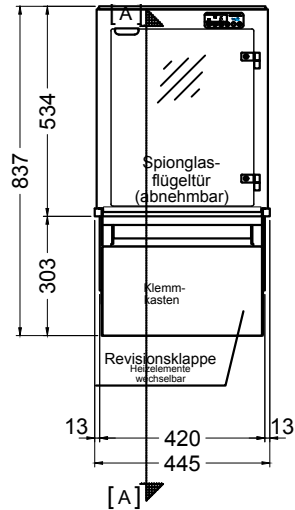

# BASIC E-44-53 Slide-In

[Art.Nr.: 520110]

(Kundenseite)

(Bedienseite)

(Schnitt A-A)

(Seitenansicht)

(Grundriss)

(Detail "Easy Change")

(Detail Spiegelsystem)

LEGENDE:	
LED	= LED-Beleuchtung
WB	= Wärmebrücke
HP	= Heizplatte

# BASIC E-44-53 Drop-In

[Art.Nr.: 522110]

(Kundenseite)

(Bedienseite)

(Schnitt A-A)

(Seitenansicht)

(Grundriss)

(Detail "Easy Change")