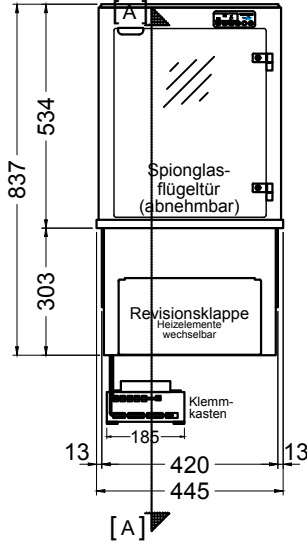

# BASIC E-44-53 Slide-In

[Art.Nr.: 520110]

(Kundenseite)

(Bedienseite)

(Schnitt A-A)

(Seitenansicht)

(Grundriss)

(Detail "Easy Change")

(Detail Spiegelsystem)

LEGENDE:	
LED	= LED-Beleuchtung
WB	= Wärmebrücke
HP	= Heizplatte

# BASIC E-44-53 Drop-In

[Art.Nr.: 522110]

(Kundenseite)

(Bedienseite)

(Schnitt A-A)

(Seitenansicht)

(Grundriss)

(Detail "Easy Change")

LEGENDE:	
LED	= LED-Beleuchtung
WB	= Wärmebrücke
HP	= Heizplatte

(Kundenseite)

(Bedienseite)

(Schnitt A-A)

(Seitenansicht)

(Grundriss)

(Detail "Easy Change")

(Detail Spiegelsystem)