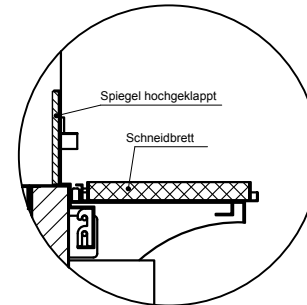

# BASIC E-44-53 Drop-In

[Art.Nr.: 522110]

(Kundenseite)

(Bedienseite)

(Schnitt A-A)

(Seitenansicht)

(Grundriss)

(Detail "Easy Change")

LEGENDE:	
LED	= LED-Beleuchtung
WB	= Wärmebrücke
HP	= Heizplatte

(Kundenseite)

(Bedienseite)

(Schnitt A-A)

(Seitenansicht)

(Grundriss)

(Detail "Easy Change")

(Detail Spiegelsystem)

LEGENDE:	
LED	= LED-Beleuchtung
WB	= Wärmebrücke
HP	= Heizplatte