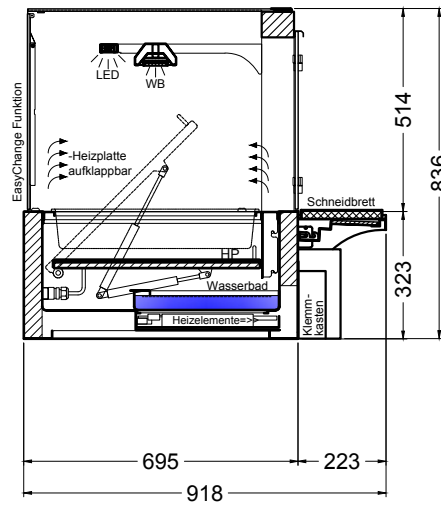

# BASIC E-44-53 Drop-In

[Art.Nr.: 522110]

(Kundenseite)

(Bedienseite)

(Schnitt A-A)

(Seitenansicht)

(Grundriss)

(Detail "Easy Change")

LEGENDE:	
LED	= LED-Beleuchtung
WB	= Wärmebrücke
HP	= Heizplatte

(Kundenseite)

(Bedienseite)

(Schnitt A-A)

(Seitenansicht)

(Grundriss)

(Detail "Easy Change")

(Detail Spiegelsystem)

LEGENDE:	
LED	= LED-Beleuchtung
WB	= Wärmebrücke
HP	= Heizplatte