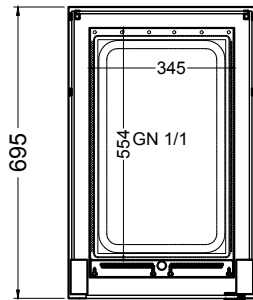

# BASIC E-44-53 Drop-In

[Art.Nr.: 522110]

(Kundenseite)

(Bedienseite)

(Schnitt A-A)

(Seitenansicht)

(Grundriss)

(Detail "Easy Change")

LEGENDE:	
LED	= LED-Beleuchtung
WB	= Wärmebrücke
HP	= Heizplatte

(Kundenseite)

(Bedienseite)

(Schnitt A-A)

(Seitenansicht)

(Grundriss)

(Detail "Easy Change")

(Detail Spiegelsystem)