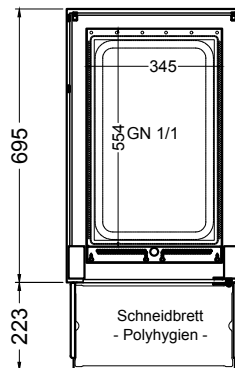

# BASIC E-44-53 Slide-In

[Art.Nr.: 520110]

(Kundenseite)

(Bedienseite)

(Schnitt A-A)

(Seitenansicht)

(Grundriss)

(Detail "Easy Change")

(Detail Spiegelsystem)

LEGENDE:	
LED	= LED-Beleuchtung
WB	= Wärmebrücke
HP	= Heizplatte

# BASIC E-44-53 Drop-In

[Art.Nr.: 522110]

(Kundenseite)

(Bedienseite)

(Schnitt A-A)

(Seitenansicht)

(Grundriss)

(Detail "Easy Change")