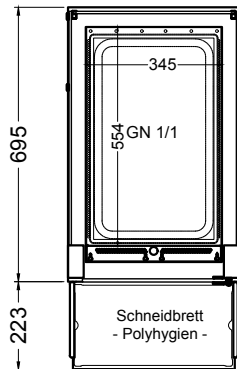

# BASIC E-44-53 Drop-In

[Art.Nr.: 522110]

(Kundenseite)

(Bedienseite)

(Schnitt A-A)

(Seitenansicht)

(Grundriss)

(Detail "Easy Change")

LEGENDE:	
LED	= LED-Beleuchtung
WB	= Wärmebrücke
HP	= Heizplatte

(Kundenseite)

(Bedienseite)

(Schnitt A-A)

(Seitenansicht)

(Grundriss)

(Detail "Easy Change")

(Detail Spiegelsystem)