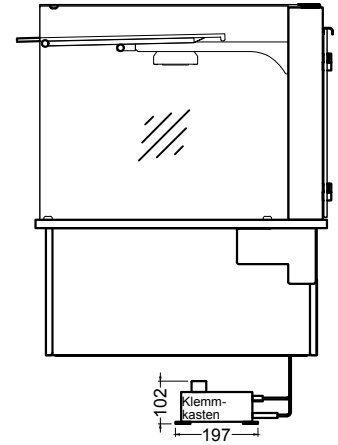

# BASIC E-44-53 Drop-In

[Art.Nr.: 522110]

(Kundenseite)

(Bedienseite)

(Schnitt A-A)

(Seitenansicht)

(Grundriss)

(Detail "Easy Change")

LEGENDE:	
LED	= LED-Beleuchtung
WB	= Wärmebrücke
HP	= Heizplatte

(Kundenseite)

(Bedienseite)

(Schnitt A-A)

(Seitenansicht)

(Grundriss)

(Detail "Easy Change")

(Detail Spiegelsystem)