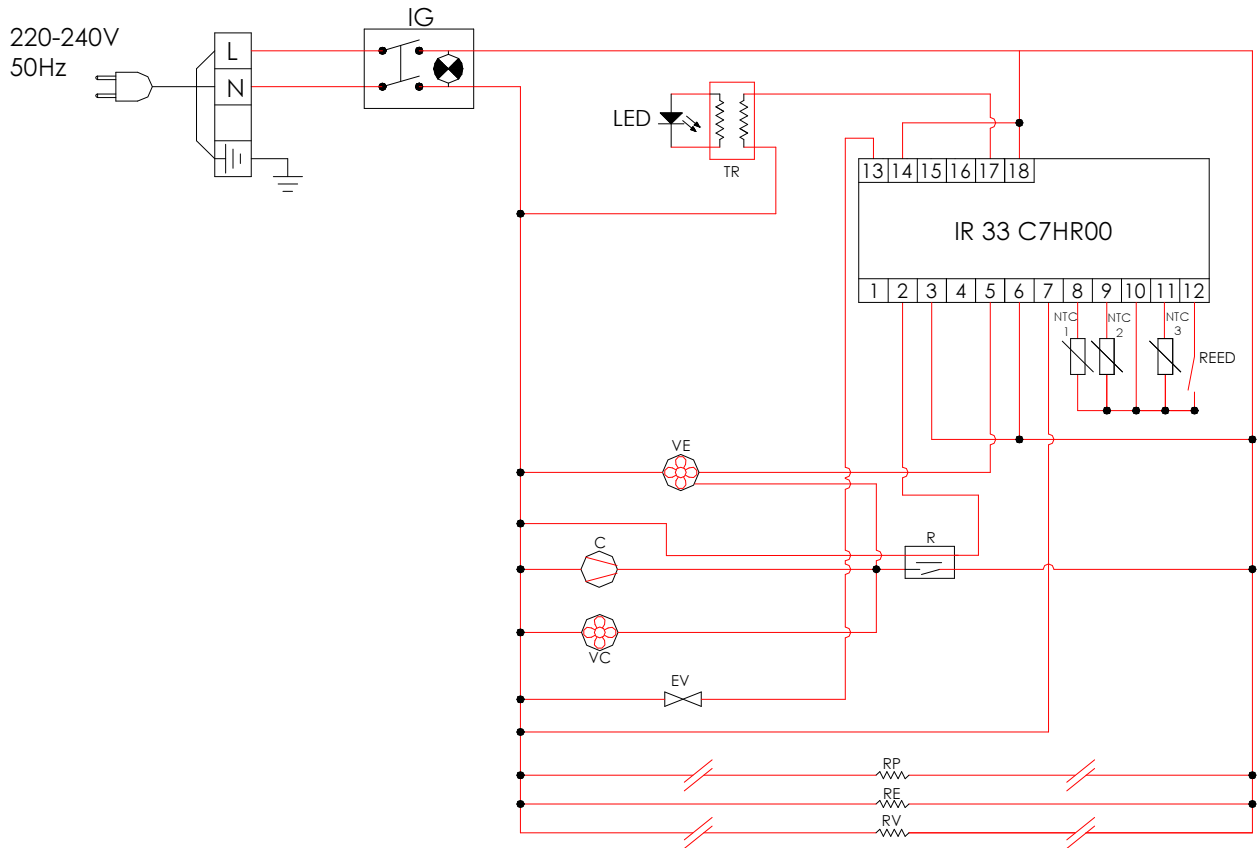

Modelo / Modello / Modelo
Model / Modèle / Modell

O12/O14 / STD

(PT) LEGENDA

IG	Interruptor Geral
C	Compressor
EV	Electroválvula
LED	Iluminação
RP	Resistência da porta
RE	Resistência do Esgoto
VE	Ventilador do evaporador
VC	Ventilador do condensador
NTC1	Sonda ambiente
NTC2	Sonda evaporador
NTC3	Sonda do condensador
REED	Interruptor Reed
R	Relé
TR	Transformador

(EN) LEGEND

IG	Main Switch
C	Compressor
EV	Electric valve
LED	Lighting
RP	Door heated cord
RE	Drain Resistance
VE	Evaporator fan
VC	Condenser fan
NTC1	Ambient probe
NTC2	Evaporator probe
NTC3	Condenser probe
REED	Reed Switch
R	Relay
TR	Transformer