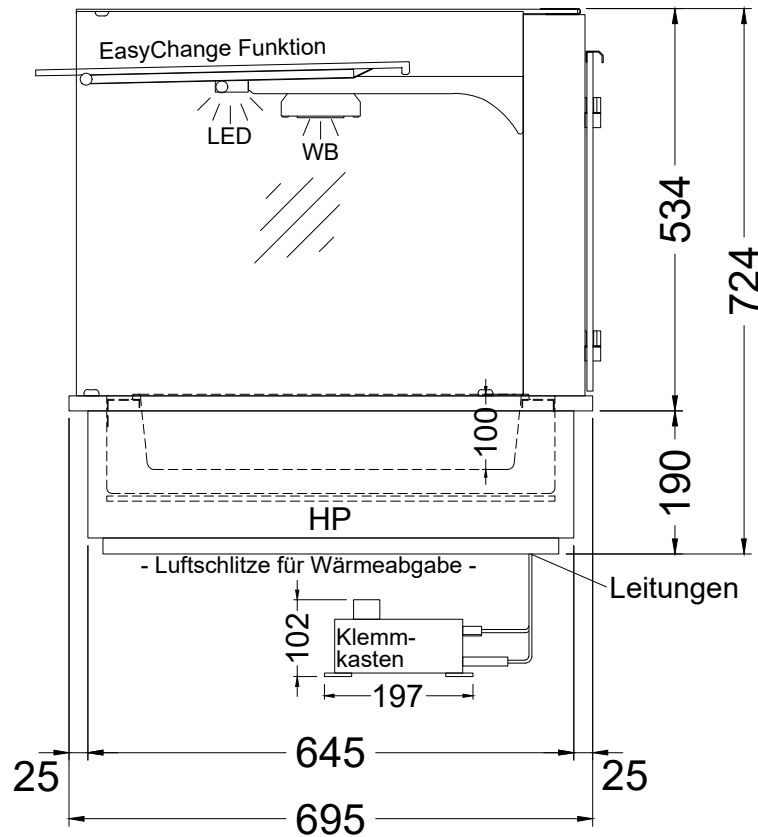

HOT MARIE W GE-112-53 EC

[Art. 484533142]

NordCap®

(Bedienseite)

(Seitenansicht)

Version DROP-IN

(Detail "Easy Change")

LEGENDE:	
LED	= LED-Beleuchtung
WB	= Wärmebrücke
HP	= Heizplatte

** Modell "W GE-112-53 EC HOT MARIE" mit größerem Steuerungskasten (Breite 285mm) - Spannung 400 V / 50 Hz