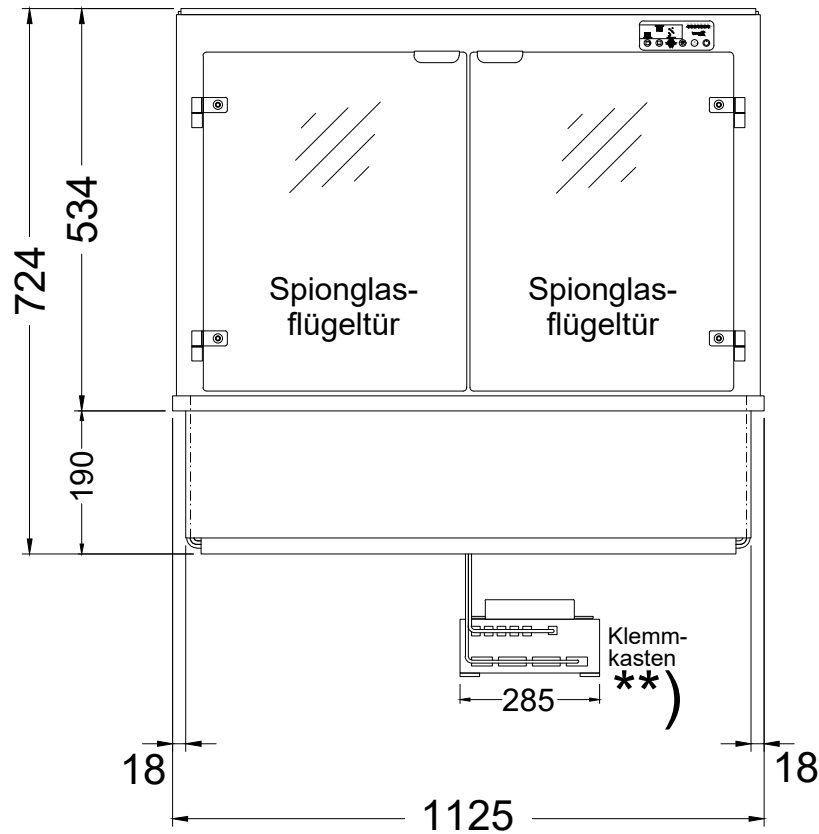

HOT MARIE W GE-112-53 EC

[Art. 484533142]

NordCap®

(Bedienseite)

(Seitenansicht)

Version DROP-IN

(Detail "Easy Change")

LEGENDE:	
LED	= LED-Beleuchtung
WB	= Wärmebrücke
HP	= Heizplatte

** Modell "W GE-112-53 EC HOT MARIE" mit größerem Steuerungskasten (Breite 285mm) - Spannung 400 V / 50 Hz