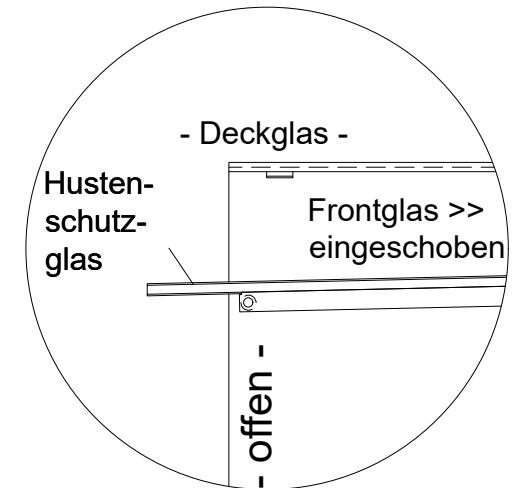

HOT MARIE W GE-112-53 EC

[Art. 484533142]

NordCap®

(Bedienseite)

(Seitenansicht)

Version DROP-IN

(Detail "Easy Change")

LEGENDE:	
LED	= LED-Beleuchtung
WB	= Wärmebrücke
HP	= Heizplatte

** Modell "W GE-112-53 EC HOT MARIE" mit größerem Steuerungskasten (Breite 285mm) - Spannung 400 V / 50 Hz