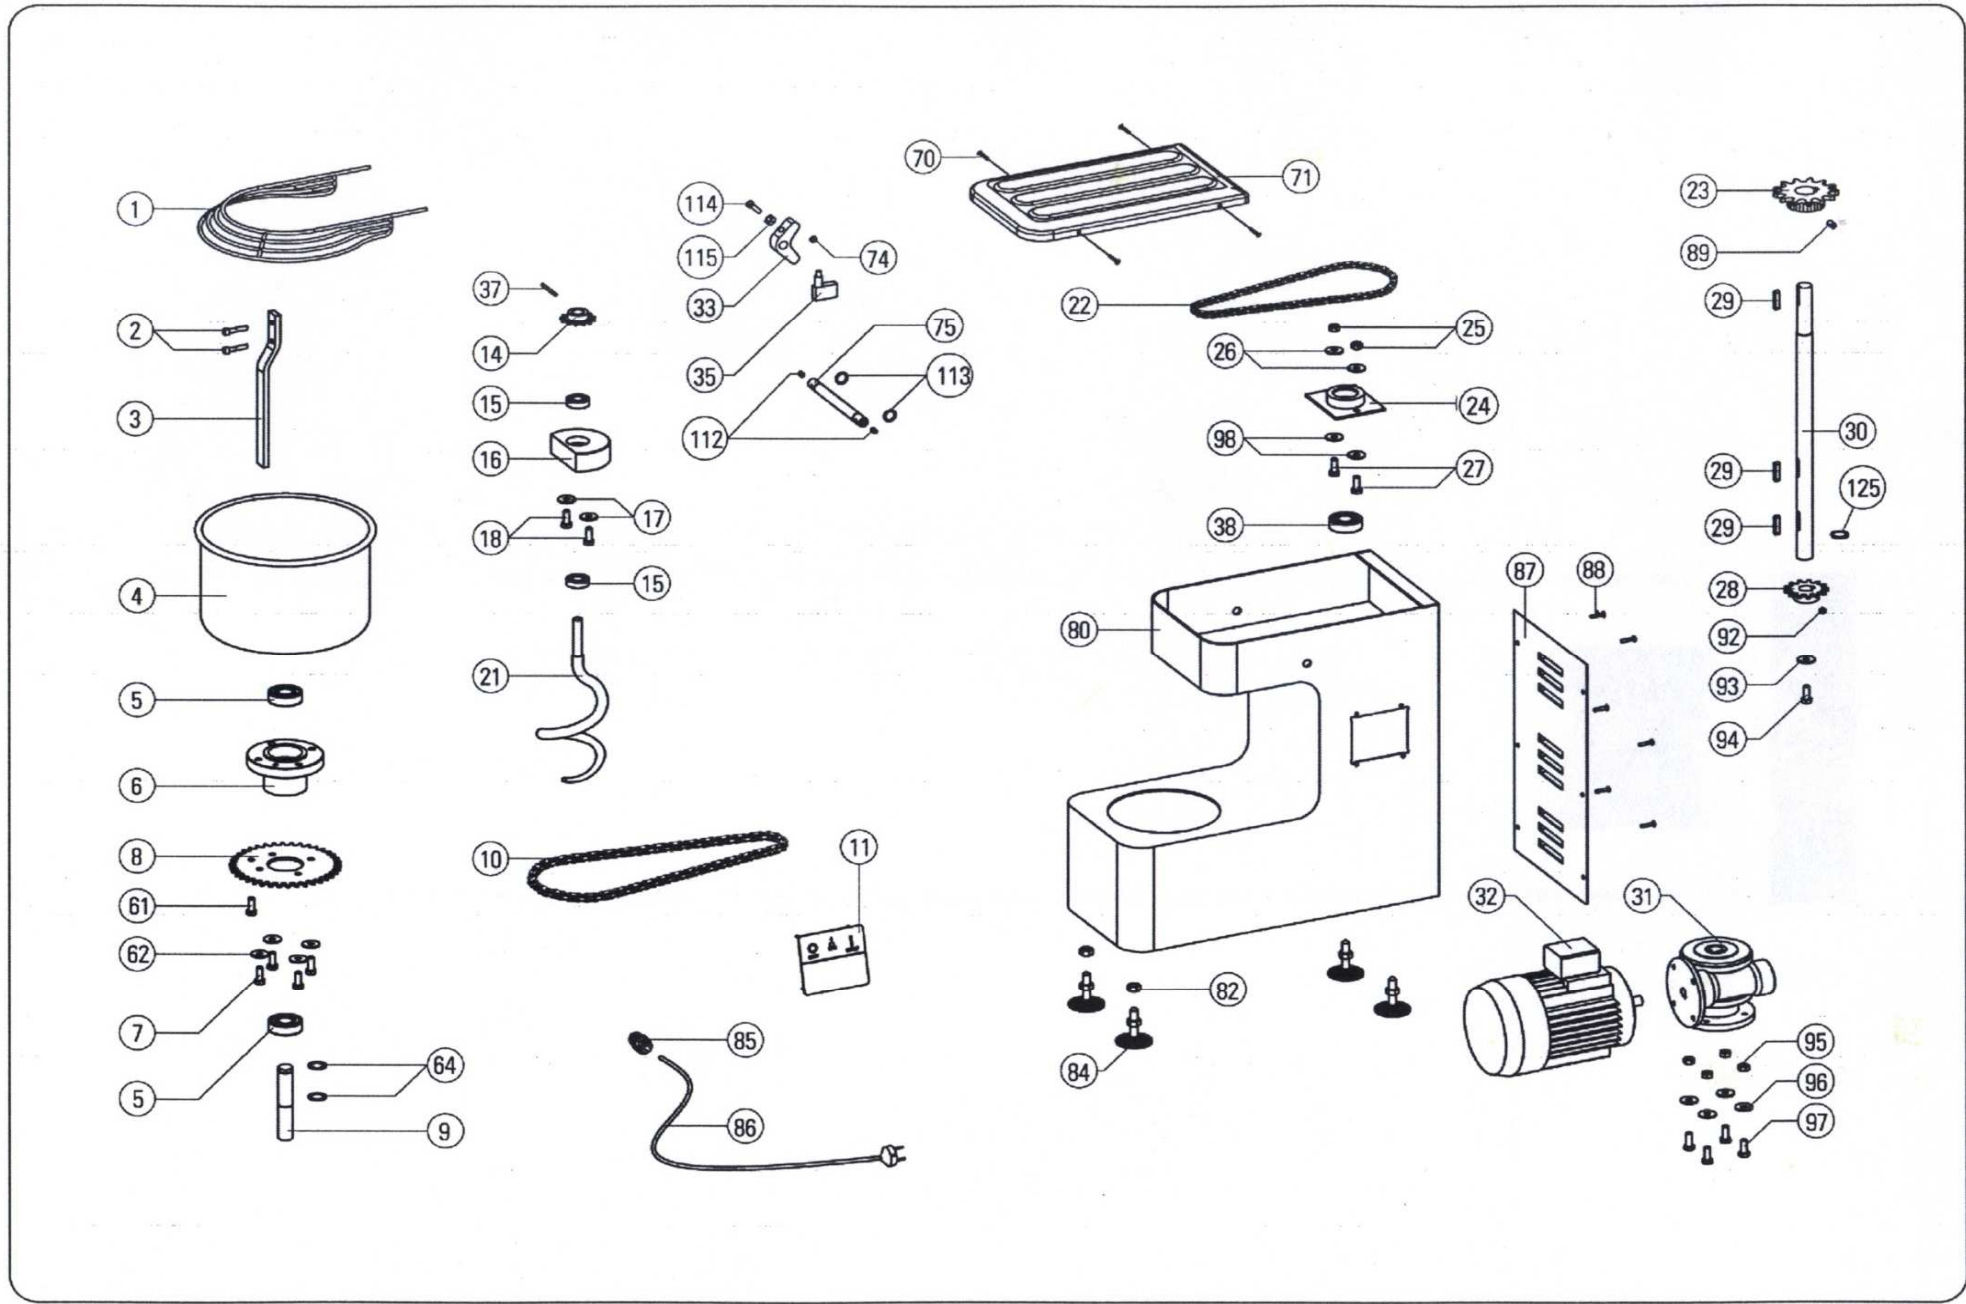

Ersatzteilliste-Explosionszeichnung

MORETTI-Spiralteigknetmaschine **iM 8 - iMix**

[Art. 493100000]

#	Tipo Type Type Type Tipo	Codice Code Code Kode Codigo	DESCRIZIONE	Description Description Beschreibung Descripción	
1		72702330	PROTEZIONE A GRIGLIA iM/8	Grid protection - Grille de protection - Schutzgitter - Rejilla de protección	
3		72701480	ASTA FRANGIPASTA SPIRY/8	Dough-breaker - Brise-pâte - Teigbrecher - Rompepasta	
4		72701640	VASCA SPIRY/8	Bowl - Cuve - Sammelbehälter - Cuba	
5		73801410	CUSCINETTO 6204 ZZ (20x47x14) SPIRY/8 IT50/P	Bearing - Coussinet - Kugellager - Cojinete	
6		71102000	SUPPORTO VASCA SPIRY/8	Bowl support - Support cuve - Behältershalterung - Soporte de cuba	
8		71900790	CORONA SOTTO BACINELLA Z50 3/8" SPIRY/8	Crown wheel - Couronne - Kranz - Corona	
9		72053600	ALBERO VASCA SPIRY/8	Bowl shaft - Arbre porte-bac - Rührschüsselwelle - Eje portacubeta	
10		73810300	CATENA 3/8" INFERIORE SPIRY/8	Bottom chain - Chaîne inférieure - Untere Kette - Cadena inferior	
11		74670810	SCHEDA NH SPIRY/8 V230 1N (da sett.01)	Electronic card - Carte électronique - Elektronische Karte - Panel electrónico	
14		71900820	PIGNONE SU SPIRALE Z11 3/8" SPIRY/8	Pinion - Pignon - Ritzel - Piñon	
15		73801400	CUSCINETTO 6002 2RS SPIRY/8	Bearing - Coussinet - Kugellager - Cojinete	
16		72054150	SUPPORTO SPIRALE SPIRY/8	Spiral support - Support spirale - Teigspirareshalterung - Soporte de espiral	