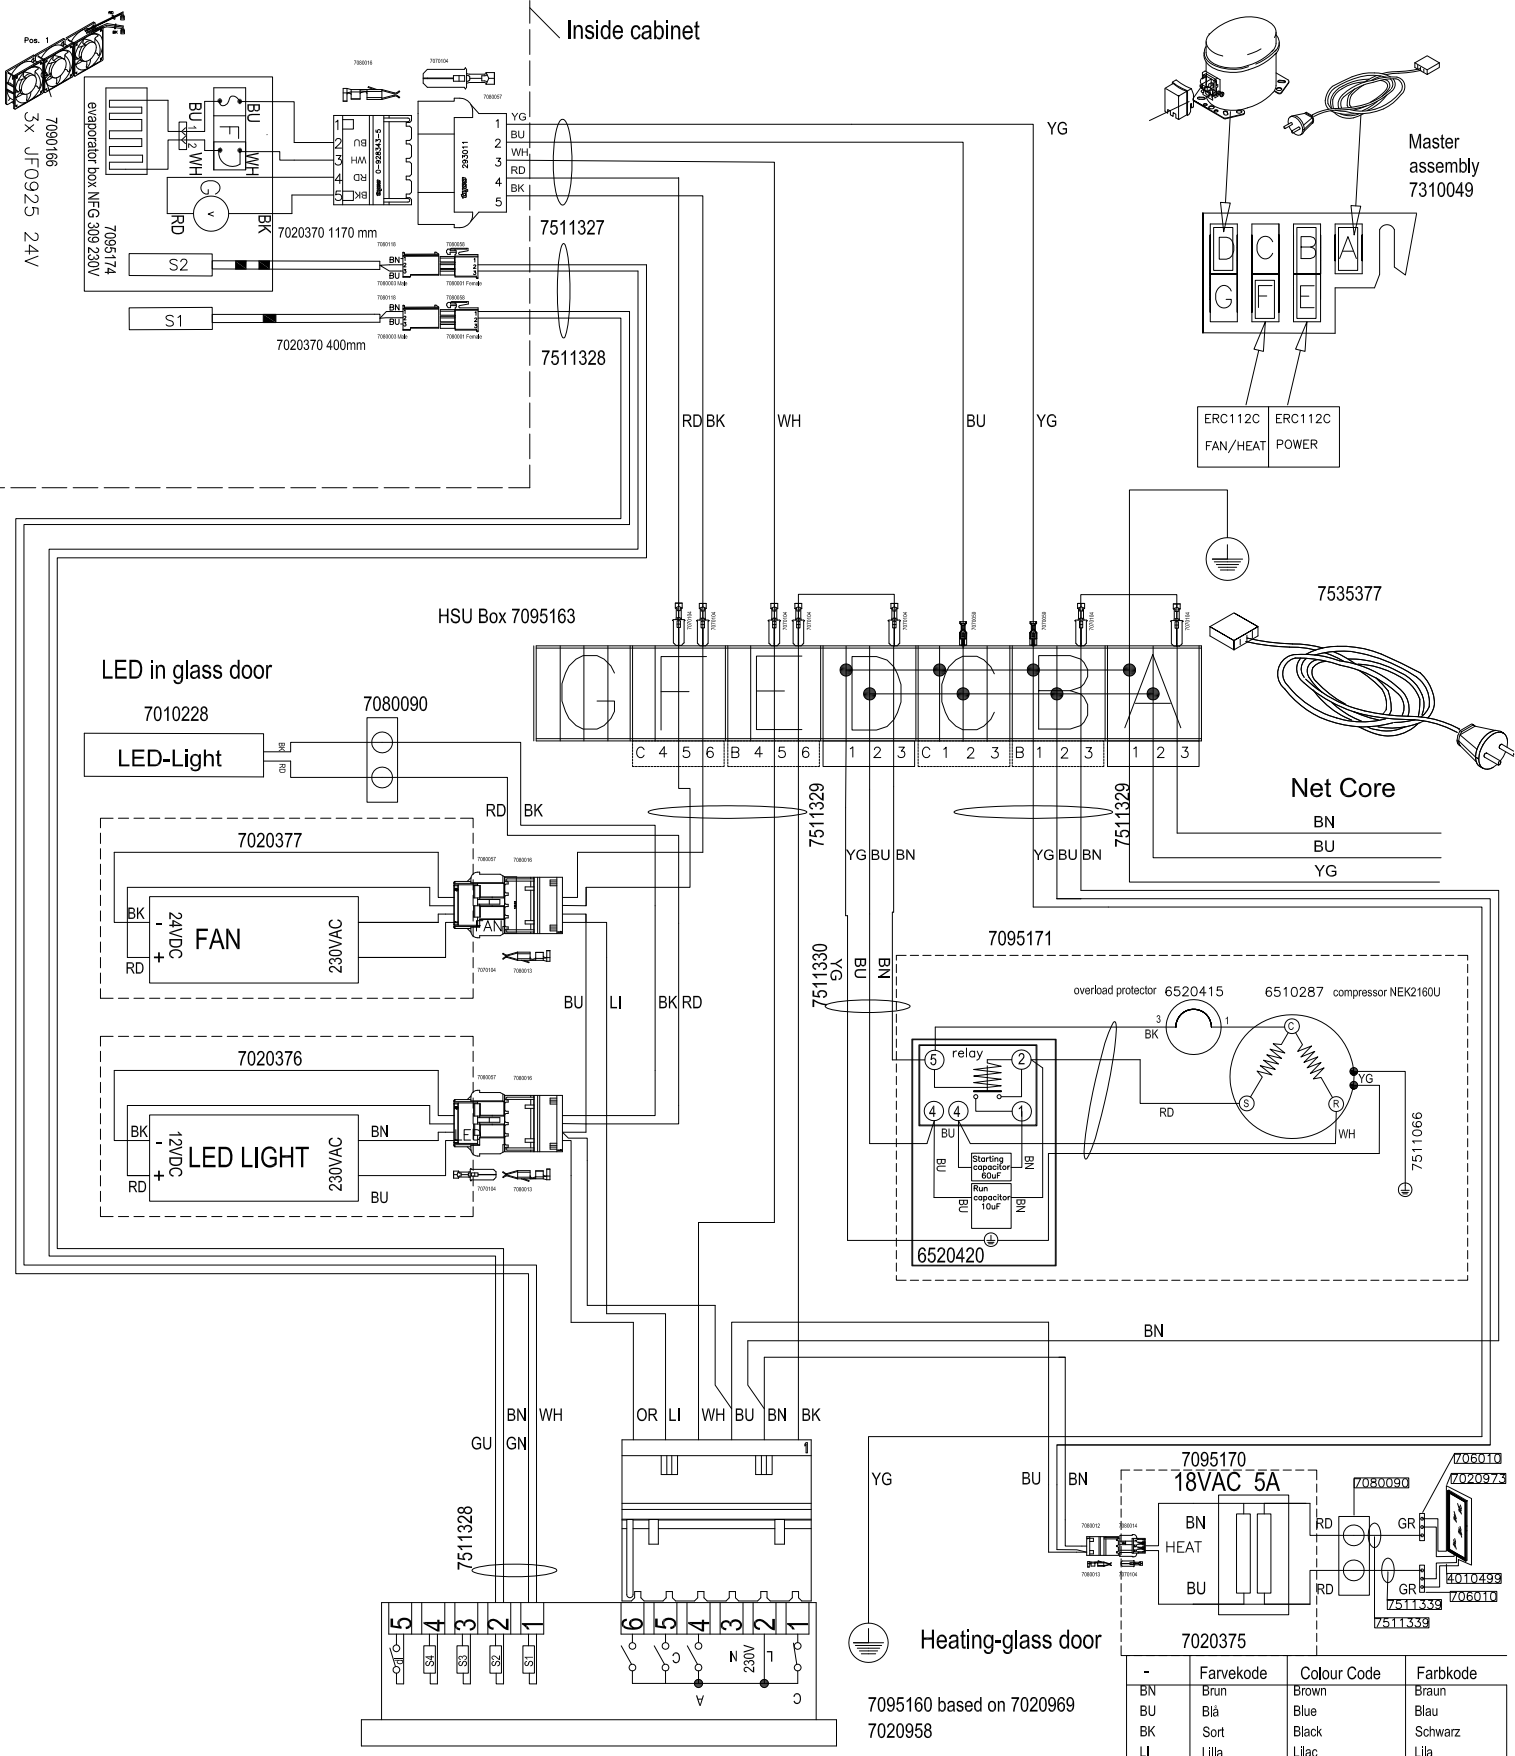

Schaltplan

Glastürtiefkühlschrank **MF 180**

[Artikel-Nr.: 4778511801]

1006402 rev 02

-	Farvekode	Colour Code	Farbkode
BN	Brun	Brown	Braun
BU	Blå	Blue	Blau
BK	Sort	Black	Schwarz
LI	Lilla	Lilac	Lila
YG	Gul / grøn	Yellow / green	Gelb / grün
WH	Hvid	White	Weiss
RD	Rød	Red	Rot
GN	Grøn	Green	Grün
GU	Gul	Yellow	Gelb
OR	Orange	Orange	Orange
GR	Grå	Grey	Grau