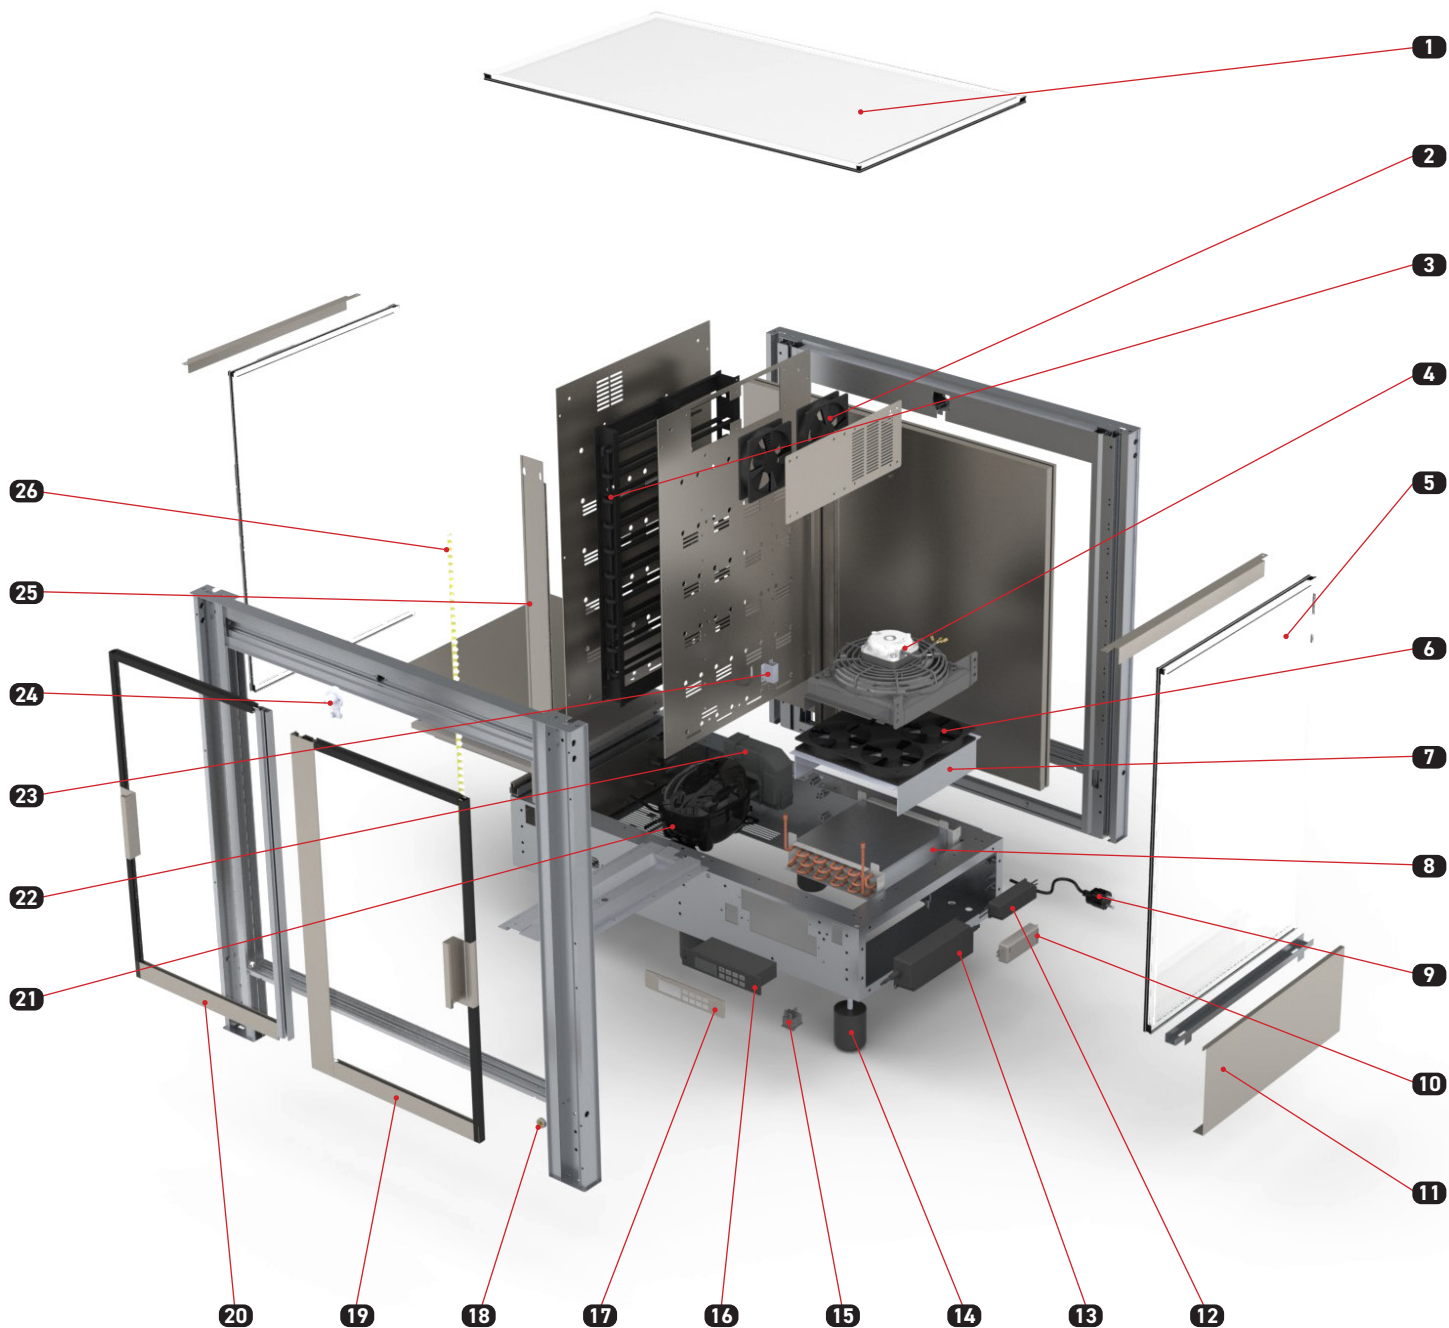

Ersatzteilliste-Explosionszeichnung

Weintemperierschrank **TMV-C20**

[Artikel-Nr.: 446120003]

Code

1 Z-VT-TPTV10	7 Z-S-PVC	13 Z-CE-AL-...	19 Z-S-TV20-ADX...	25 Z1-FG-CV...-PF
2 Z-CE-VN-12-080	8 Z-CE-CDR...-C	14 Z-FE-PD60...	20 Z-S-TV20-ASX...	26 Z-CE-LED...
3 Z-CE-EVSR02	9 Z-CE-CAVAL...	15 Z-CE-INTLB	21 Z-CE-CPR...	
4 Z-CE-CDR...-MV	10 Z-CE-LEDCONT9	16 Z-CE-TERDIG11-...	22 Z-CE-INV13-230	
5 Z-VT-SLTV20	11 Z1-FG-TV-CLV...	17 Z-CE-TERDIG11-MA...	23 Z-CE-TERDIG04S	
6 Z-CE-VN-12-120-2	12 Z-CE-AL-12-...	18 Z-S-RTAT	24 Z-FE-SER...	