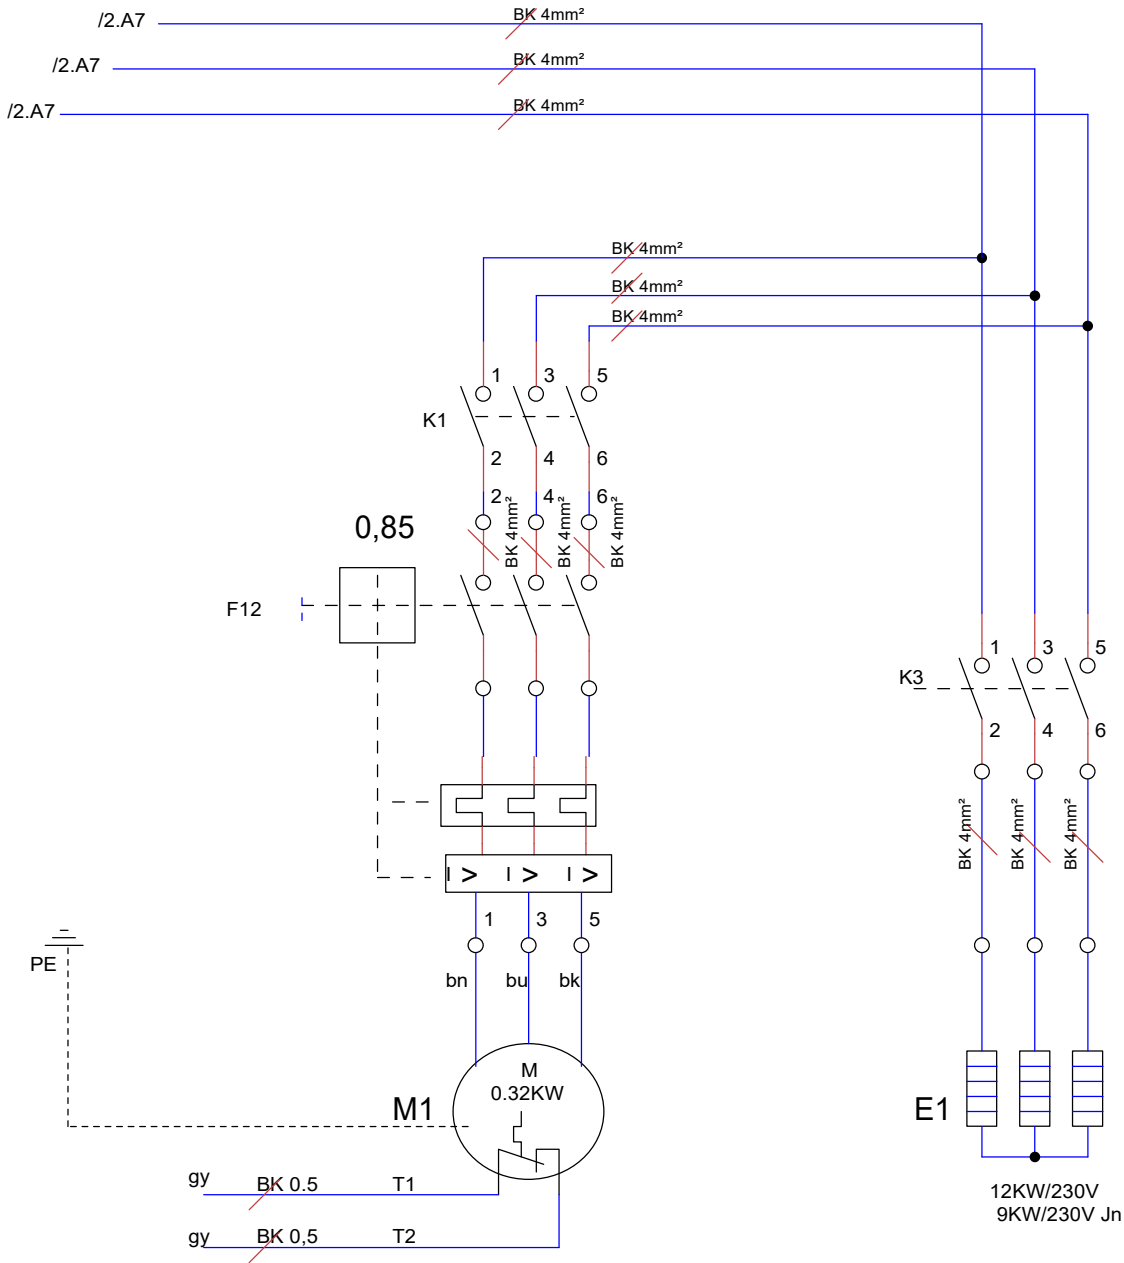

Devapo BV
Stikker 28 | 5721 VD Asten | NL
☎ +31(0)88 088 4600
✉ info@devapo.nl
🌐 www.devapo.nl

control panel	:	28-40-54-e
type	:	Jn-Mx
voltage	:	3NPE 400V
frequency	:	50/60Hz
power consumption full	:	10.1 / 10.3 / 13,3 KW
power consumption reduced	:	7.1 / 7.3 / 10,3 KW
current	:	14. / 15. / 19,8 A
rev	:	4.0

electrical-documentation

Title electrical documentation		
Author RDe DEVAPO		
File L:\730-PSE\hotAir Max ... Jn-Mx st-e 4.0 .dsn	Document	
Revision 4.0	Date 25-11-2019	Sheets 2

Title electrical documentantation		
Author RDe DEVAPO		
File L:\730-PSE\hotAir Max ... Jn-Mx st-e 4.0 .dsn		Document
Revision 4.0	Date 25-11-2019	Sheets 3