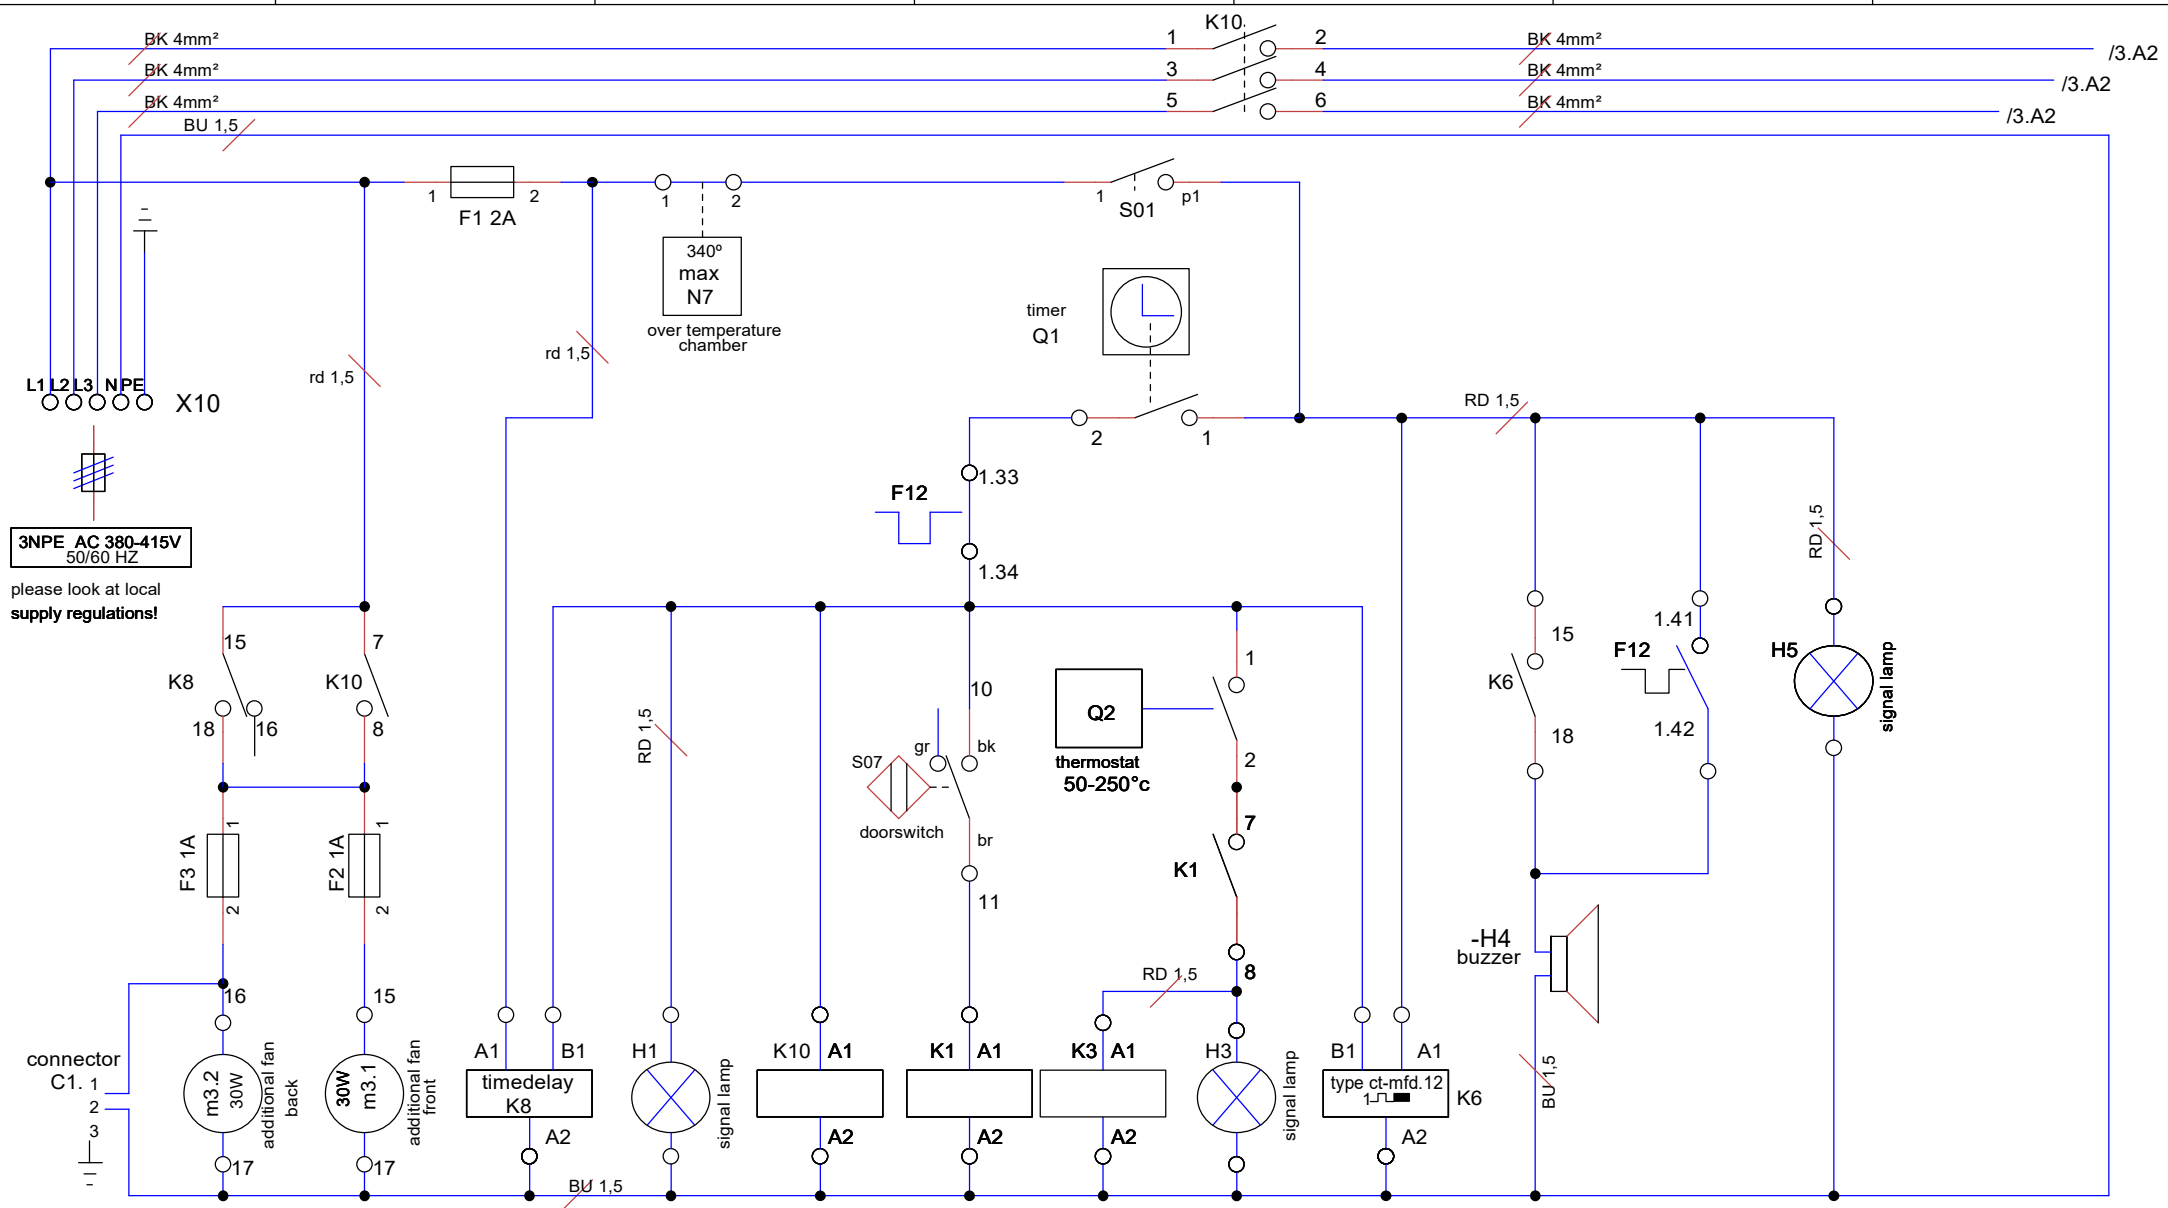

Devapo BV
Stikker 28 | 5721 VD Asten | NL
☎ +31(0)88 088 4600
✉ info@devapo.nl
🌐 www.devapo.nl

control panel	:	28-40-54-e
type	:	Jn-Mx
voltage	:	3NPE 400V
frequency	:	50/60Hz
power consumption full	:	10.1 / 10.3 / 13,3 KW
power consumption reduced	:	7.1 / 7.3 / 10,3 KW
current	:	14. / 15. / 19,8 A
rev	:	4.0

electrical-documentation

Title electrical documentation		
Author RDe DEVAPO		
File L:\730-PSE\hotAir Max ... Jn-Mx st-e 4.0 .dsn	Document	
Revision 4.0	Date 25-11-2019	Sheets 2

Title electrical documentantation		
Author RDe DEVAPO		
File L:\730-PSE\hotAir Max ... Jn-Mx st-e 4.0 .dsn		Document
Revision 4.0	Date 25-11-2019	Sheets 3