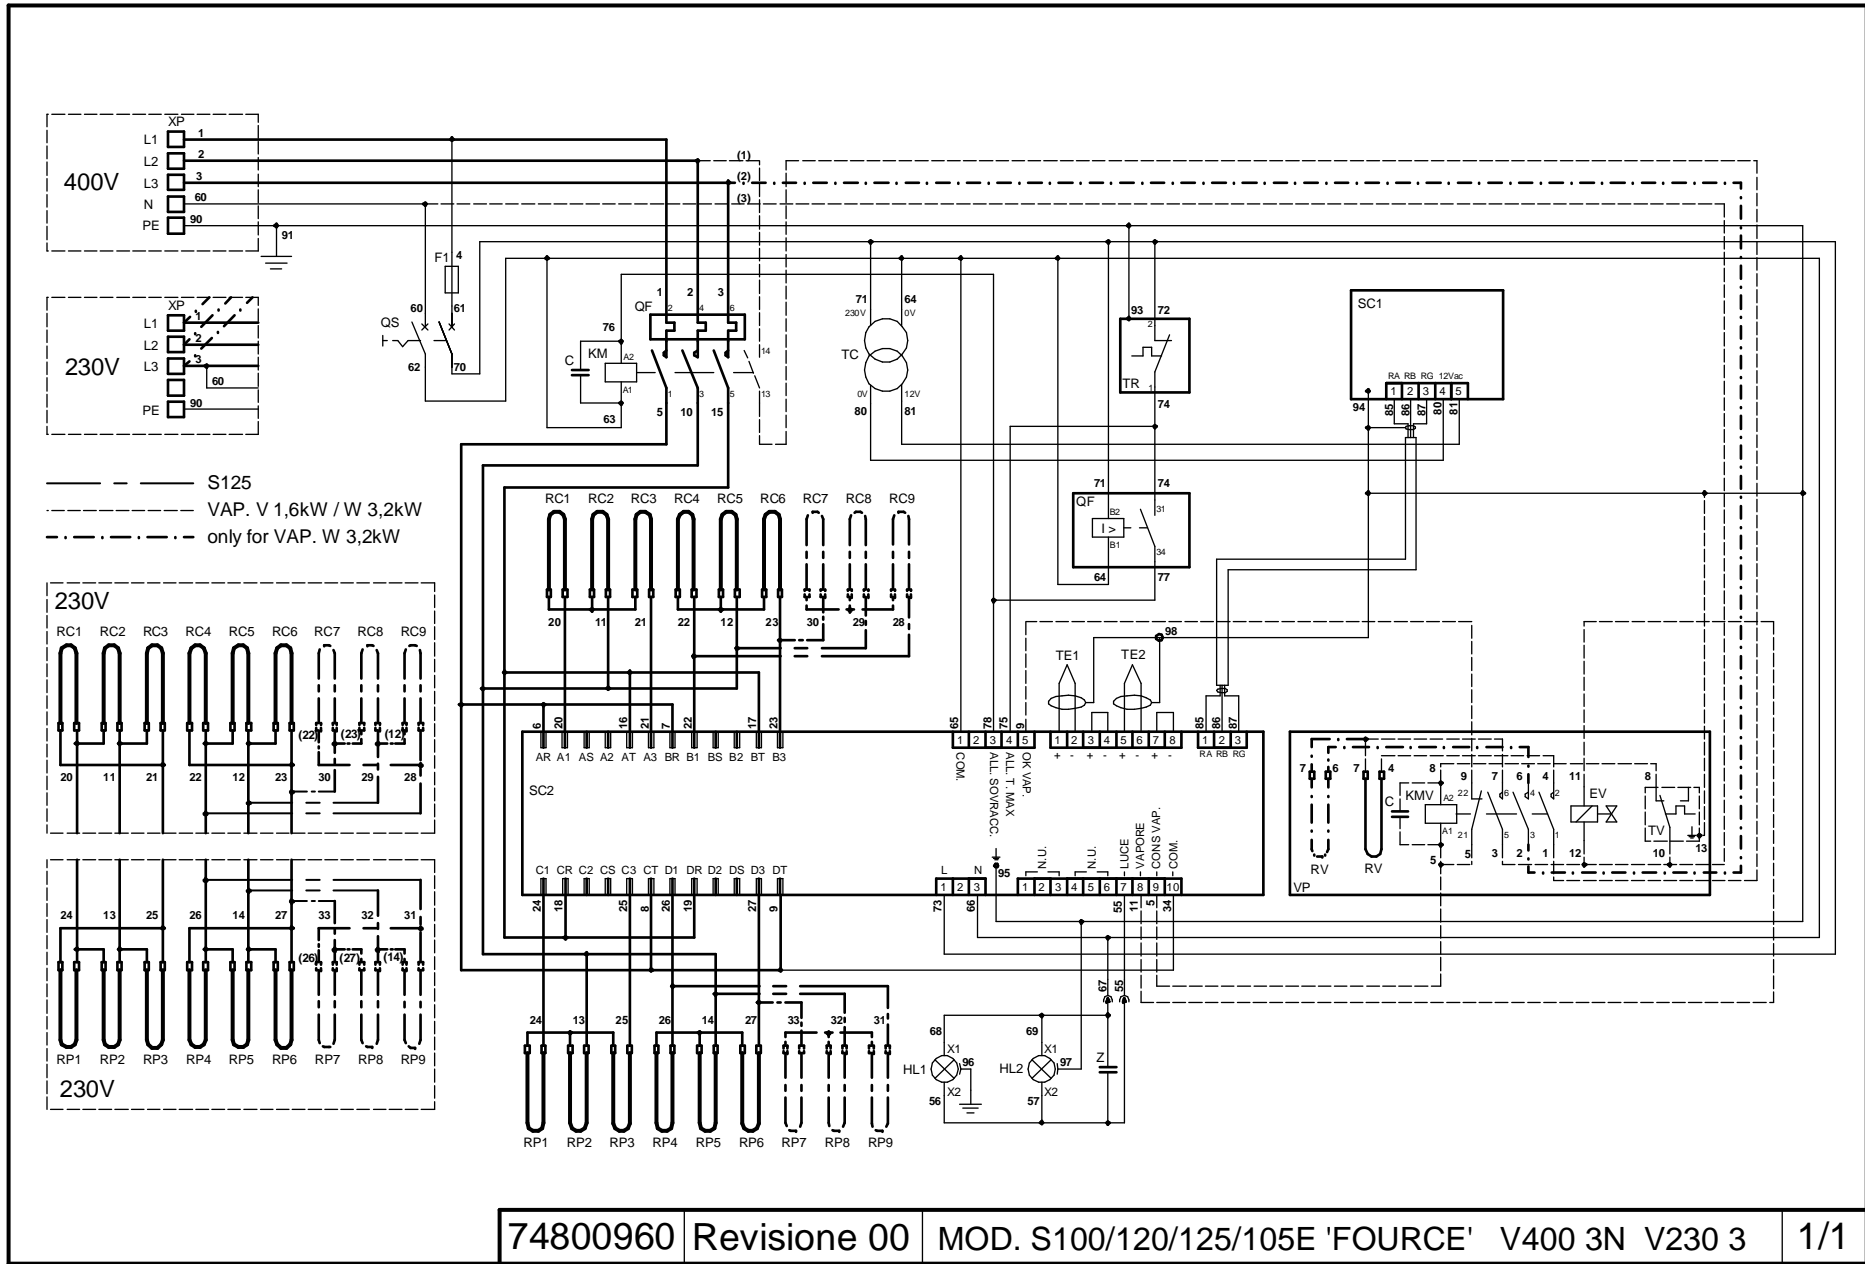

Schaltplan

MORETTI Elektro-Backofen serieS S125E Bakery

[Art. 493300100125]

Rif.	Denominazione	Designation	Denomination	Bezeichnung	Denominación
XP	Entrata rete elettrica	Mains junction box	Entrée réseau	Netzeingang	Borne de conexión a la red
RC1-9	Resistenze cielo	Ceiling heating elements	Résistances ciel	Widerstand oben	Resistencia de la parte superior
RP1-9	Resistenze platea	Floor heating elements	Résistances sole	Widerstand unten	Resistencia de la parte inferior
KM	Contattore generale	General contactor	Contacteur général	Kontaktgeber Allgemeiner	Contactor general
SC1	Scheda elettronica LCD	LCD card	Carte électronique LCD	Elektronikkarte LCD	Tarjeta electrónica LCD
SC2	Scheda elettronica potenza	Power circuit board	Carte électronique puissance	Elektronikkarte Leistung	Tarjeta electrónica potencia
TE1	Termocoppia superiore	Top thermocouple	Thermocouple supérieur	Oberes Thermoelement	Termopar
TE2	Termocoppia inferiore	Bottom thermocouple	Thermocouple inférieur	Unters Thermoelement	Termopar
TC	Trasformatore	Transformer	Transformateur	Transformator	Transformador
QS	Interruttore generale	Main switch	Interrupteur alimentation	Netzschalter	Interruptor general
TR	Termostato di sicurezza	Safety thermostat	Thermostat de sécurité	Sicherheits thermostat	Termostato de seguridad
HL1-2	Lampada illuminazione camera	Internal lamp	Lampe éclairage chambre	Lampe Ofen	Lámpara de iluminación de la cámara
C	Soppressore	Suppressor	Suppresseur	Entstörer	Supresor
F1	Fusibile	Fuse	Fusible	Sicherung	Fusible
VP	Vaporiera	Steamer	Vaporisateur	Dampferzeuger-	equipo vapor
RV	Resistenza Vaporiera	Heating Element	Résistance	Heizelement	Resistencia
KMV	Teleruttore Vaporiera	Contacteur	Contacteur	Kontaktgeber	Contacteur
EV	Elettrovalvola Vaporiera	Water Electrovalve	Electrovanne Eau	Wasser Magnetventil	Electroválvula Agua
TV	Termostato Vaporiera	Thermostat	Thermostat	Thermostat	Termostato
Z	Antidisturbo	Filter	Filtre	Filter	Filtro
QF	Rele' di sorveglianza	Monitoring relays	Relais de surveillance	Überwachungsrelais	Relés de monitoramento
			74800960-1	S100C - S120C - S125C "FOURCE"	V400 3N V230 3