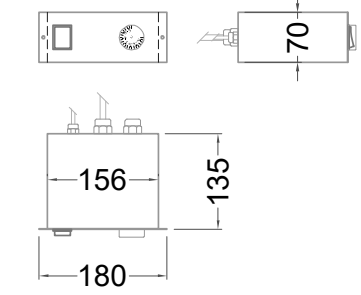

Masszeichnung

Kontaktkühlplatte KP-GN 2/1-Z

Mechanisches Thermostat

[Art.Nr.: 255475]

KP GN-2-1-Z