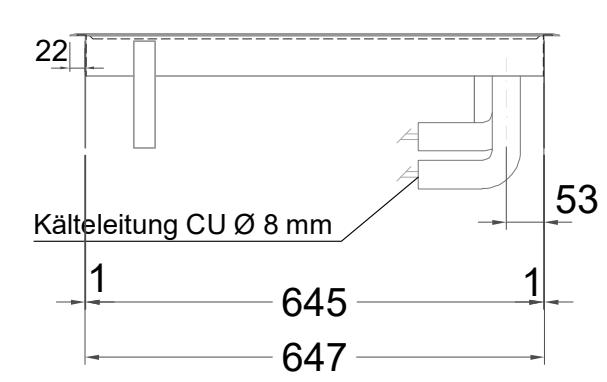

Masszeichnung

Kontaktkühlplatte KP-GN 2/1-Z

Mechanisches Thermostat

[Art.Nr.: 255475]

KP GN-2-1-Z