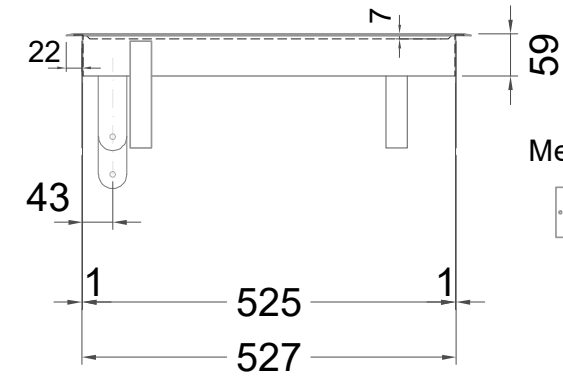

Masszeichnung

Kontaktkühlplatte KP-GN 2/1-Z

Mechanisches Thermostat

[Art.Nr.: 255475]

KP GN-2-1-Z