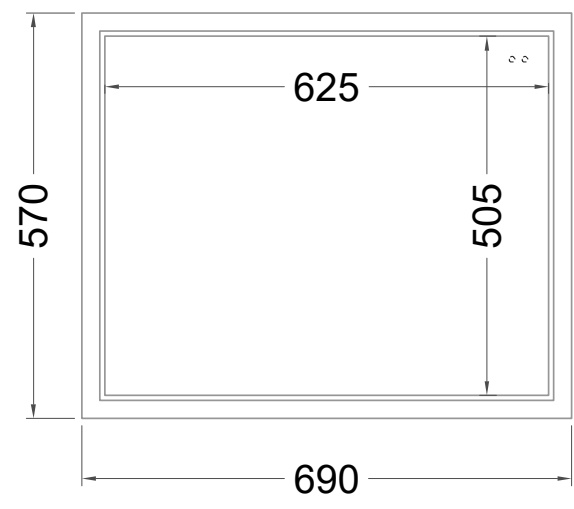

Masszeichnung

Kontaktkühlplatte KP-GN 2/1-Z

Mechanisches Thermostat

[Art.Nr.: 255475]

KP GN-2-1-Z