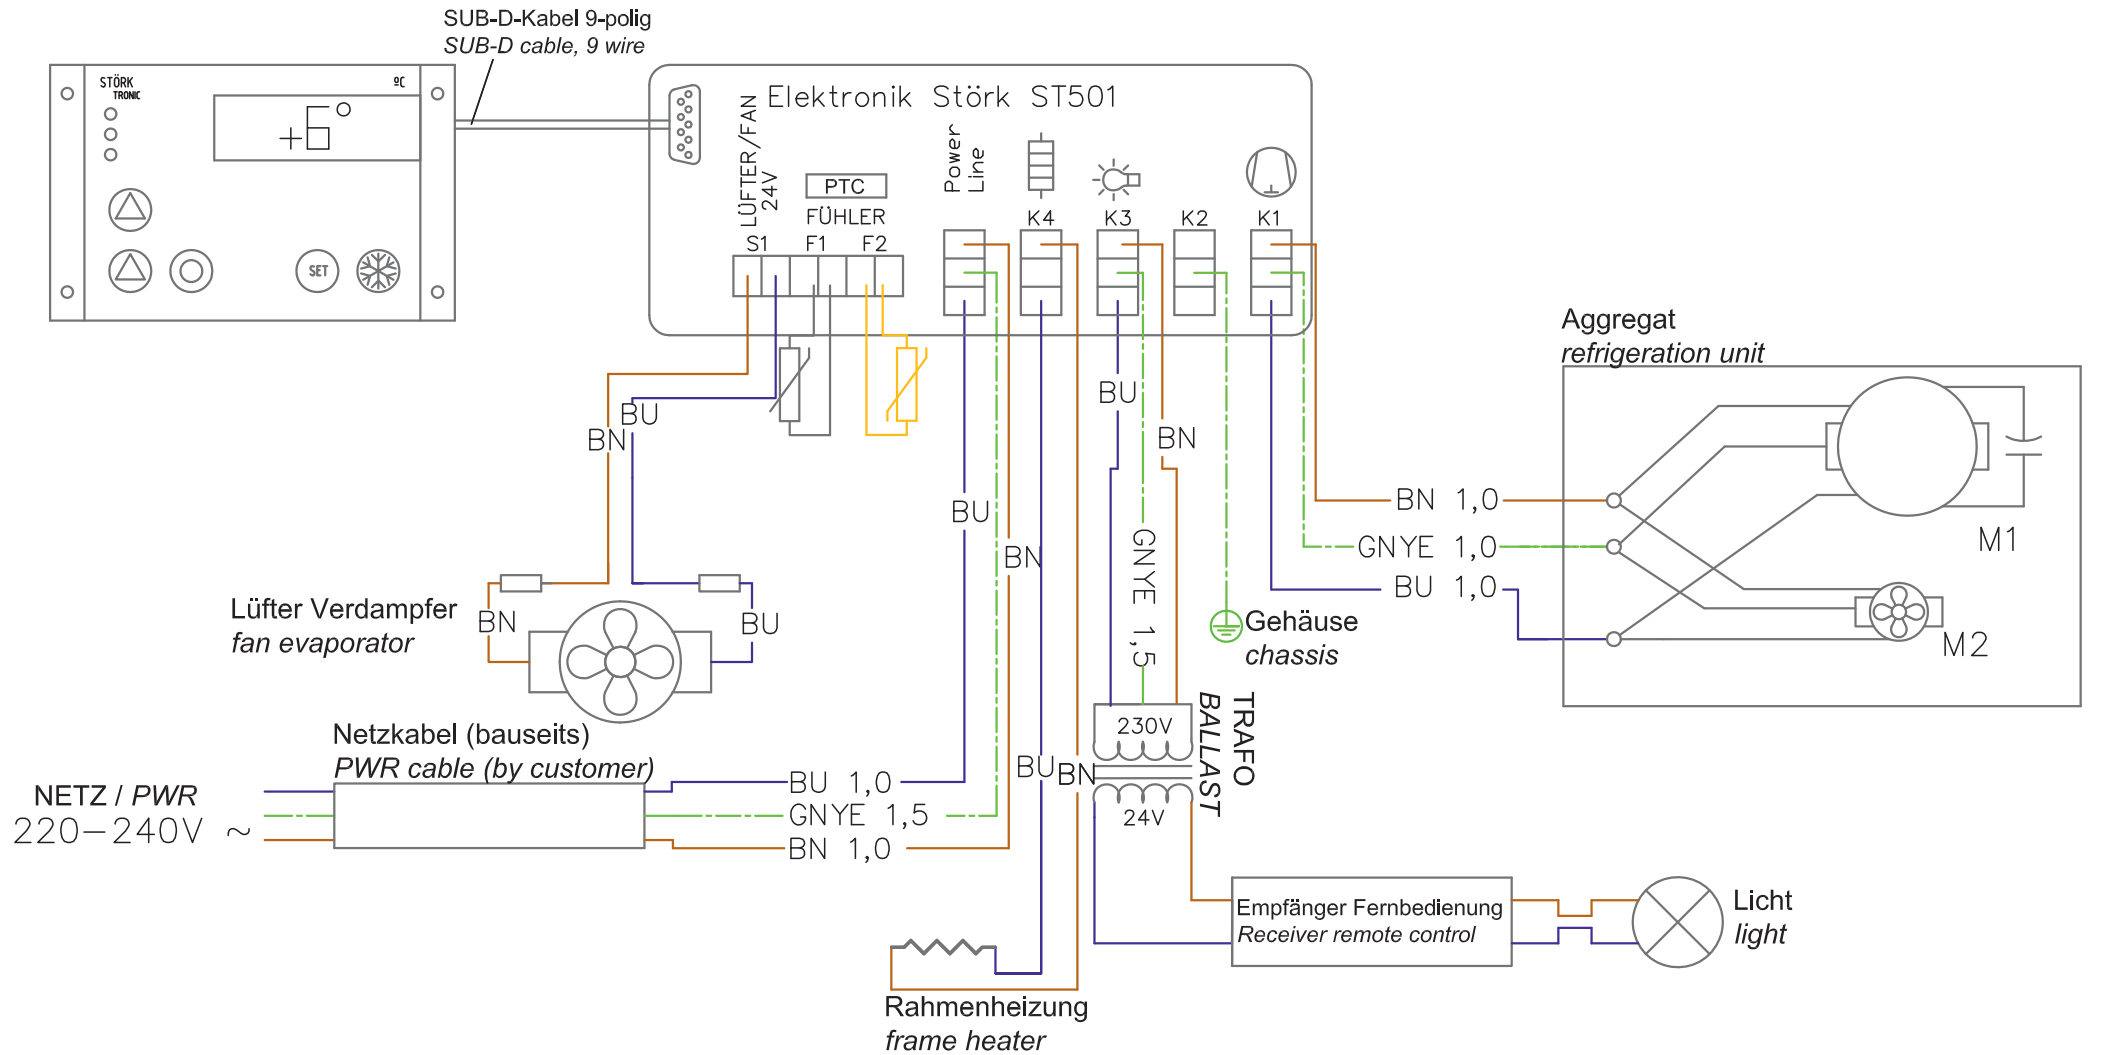

Schaltplan

Weintemperierschrank **WKS 201-E**

[Art. 485384022]

Schaltschema:

WKS-E Abteil			
	Datum:	Name:	
Bearbeitet:	25.03.2013	Blankenstein	
Geändert:	28.1.2015	Blankenstein	
Dateiname:	WKS.dwg	Änderungen vorbehalten	