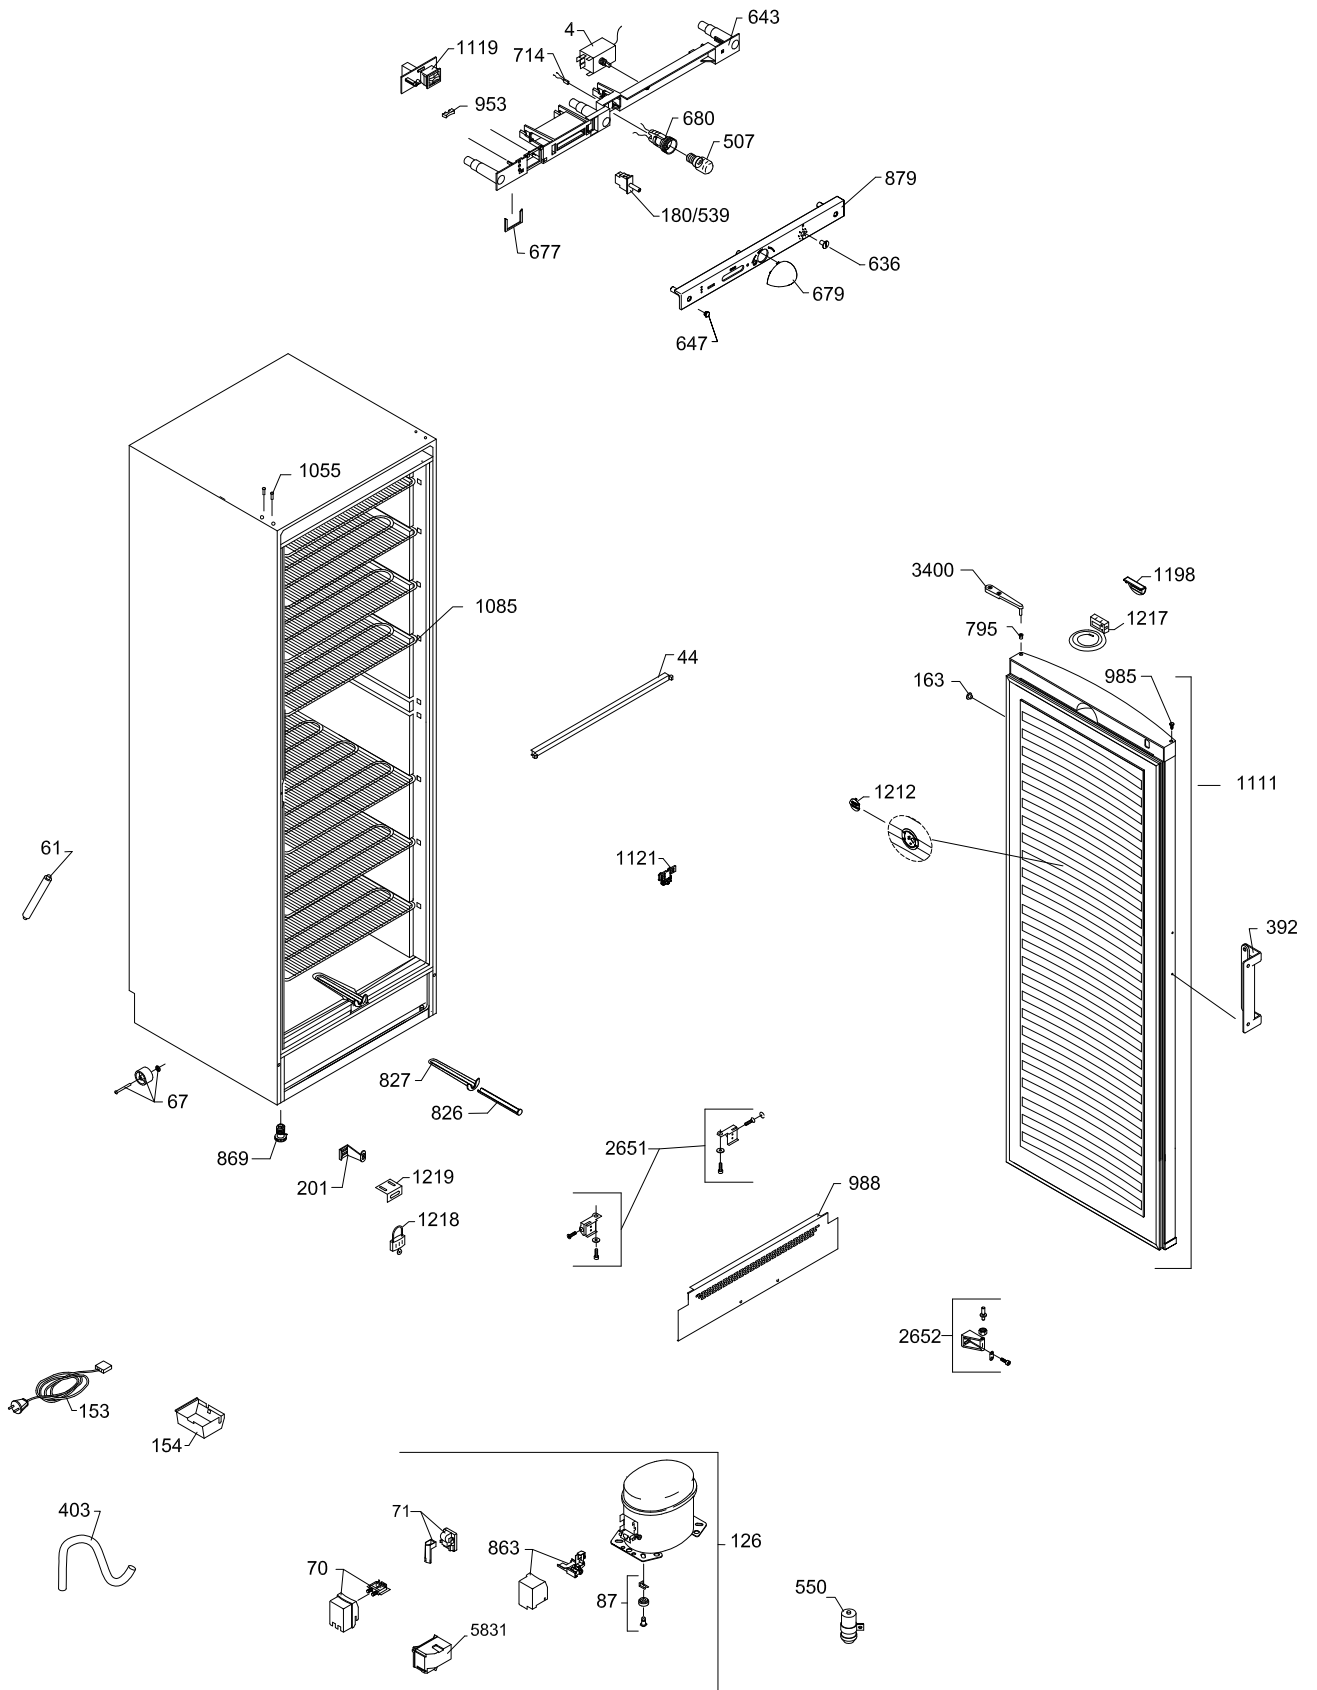

Gewerbetiefkühlschrank TKU 407